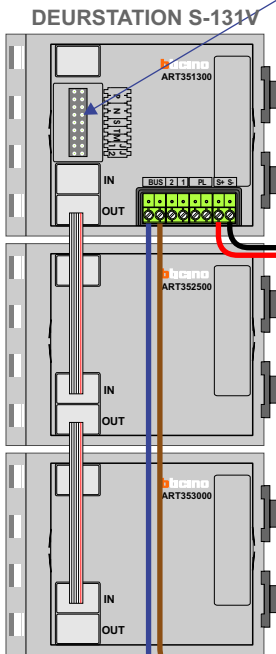

— = systeemkabel
 Bij andere getwiste kabel 66% afstand!
 Bij ongetwiste kabel max. 50 meter buitenpost naar videofoon.
 UTP op aanvraag.

M-43

 De aders moeten echt OP de connector doorgelust worden!

Pot.vrij contact
 tbv deuropener

Max. 100 meter systeemkabel tot laatste videofoon

Max. 50 meter

Max. 2 meter

N-waarde	Huisnummer
1	1
2	3
3	5
4	7
5	9
6	11
7	13
8	15
9	17
10	19
11	21
12	23
13	25
14	27

nelec
INTERCOM MADE EASY