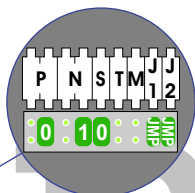

— = systeemkabel
 Bij andere getwiste kabel 66% afstand!
 Bij ongetwiste kabel max. 50 meter buitenpost naar videofoon.
 UTP op aanvraag.

M-43

 De aders moeten echt OP de connector doorgelust worden!

Pot.vrij contact
 tbv deuropener

Max. 100 meter systeemkabel tot laatste videofoon

Max. 50 meter

Max. 2 meter

N-waarde	Huisnummer
1	1
2	3
3	5
4	7
5	9
6	11
7	13
8	15
9	17
10	19
11	21
12	23
13	25
14	27

nelec
INTERCOM MADE EASY