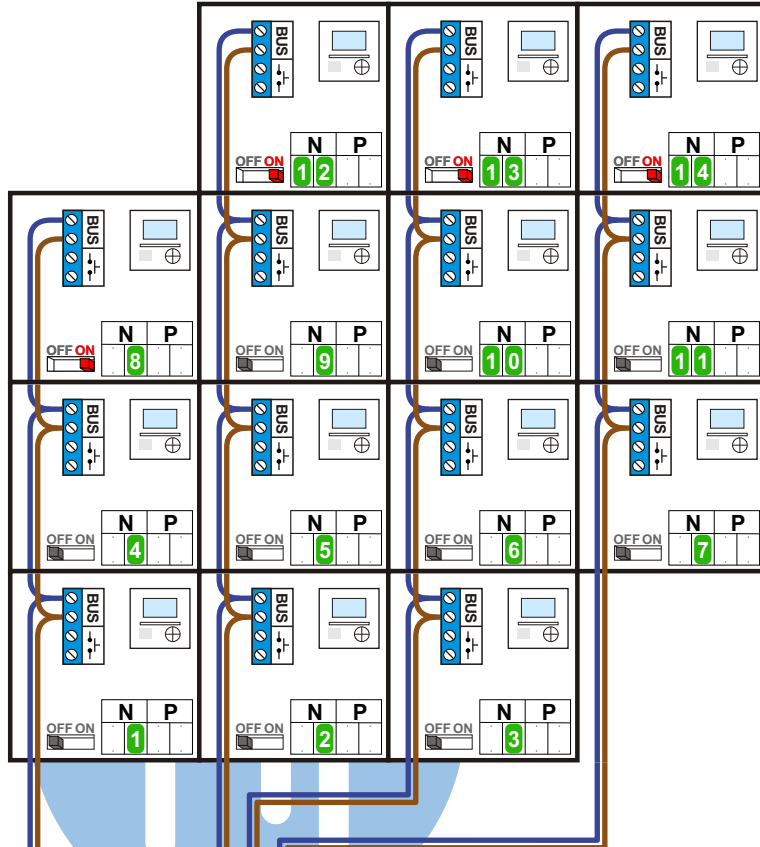

— = systeemkabel
 Bij andere getwiste kabel 66% afstand!
 Bij ongetwiste kabel max. 50 meter buitenpost naar videofoon.
 UTP op aanvraag.

M-43

 De aders moeten echt OP de connector doorgelust worden!

Pot.vrij contact
 tbv deuropener

Max. 100 meter systeemkabel tot laatste videofoon

Max. 50 meter

Max. 2 meter

N-waarde	Huisnummer
1	1
2	3
3	5
4	7
5	9
6	11
7	13
8	15
9	17
10	19
11	21
12	23
13	25
14	27

nelec
INTERCOM MADE EASY