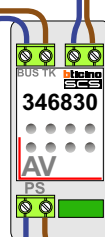

— = systeemkabel
 Bij andere getwiste kabel 66% afstand!
 Bij ongetwiste kabel max. 50 meter buitenpost naar videofoon.
 UTP op aanvraag.

M-43

 De aders moeten echt OP de connector doorgelust worden!

Pot.vrij contact
 tbv deuropener

Max. 100 meter systeemkabel tot laatste videofoon

Max. 50 meter

Max. 2 meter

N-waarde	Huisnummer
1	1
2	3
3	5
4	7
5	9
6	11
7	13
8	15
9	17
10	19
11	21
12	23
13	25
14	27

nelec
INTERCOM MADE EASY