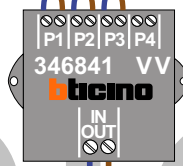

— = systeemkabel
 Bij andere getwiste kabel 66% afstand!
 Bij ongetwiste kabel max. 50 meter buitenpost naar videofoon.
 UTP op aanvraag.

M-43

 De aders moeten echt OP de connector doorgelust worden!

Pot.vrij contact
 tbv deuropener

Max. 100 meter systeemkabel tot laatste videofoon

Max. 50 meter

Max. 2 meter

N-waarde	Huisnummer
1	1
2	3
3	5
4	7
5	9
6	11
7	13
8	15
9	17
10	19
11	21
12	23
13	25
14	27

nelec
INTERCOM MADE EASY