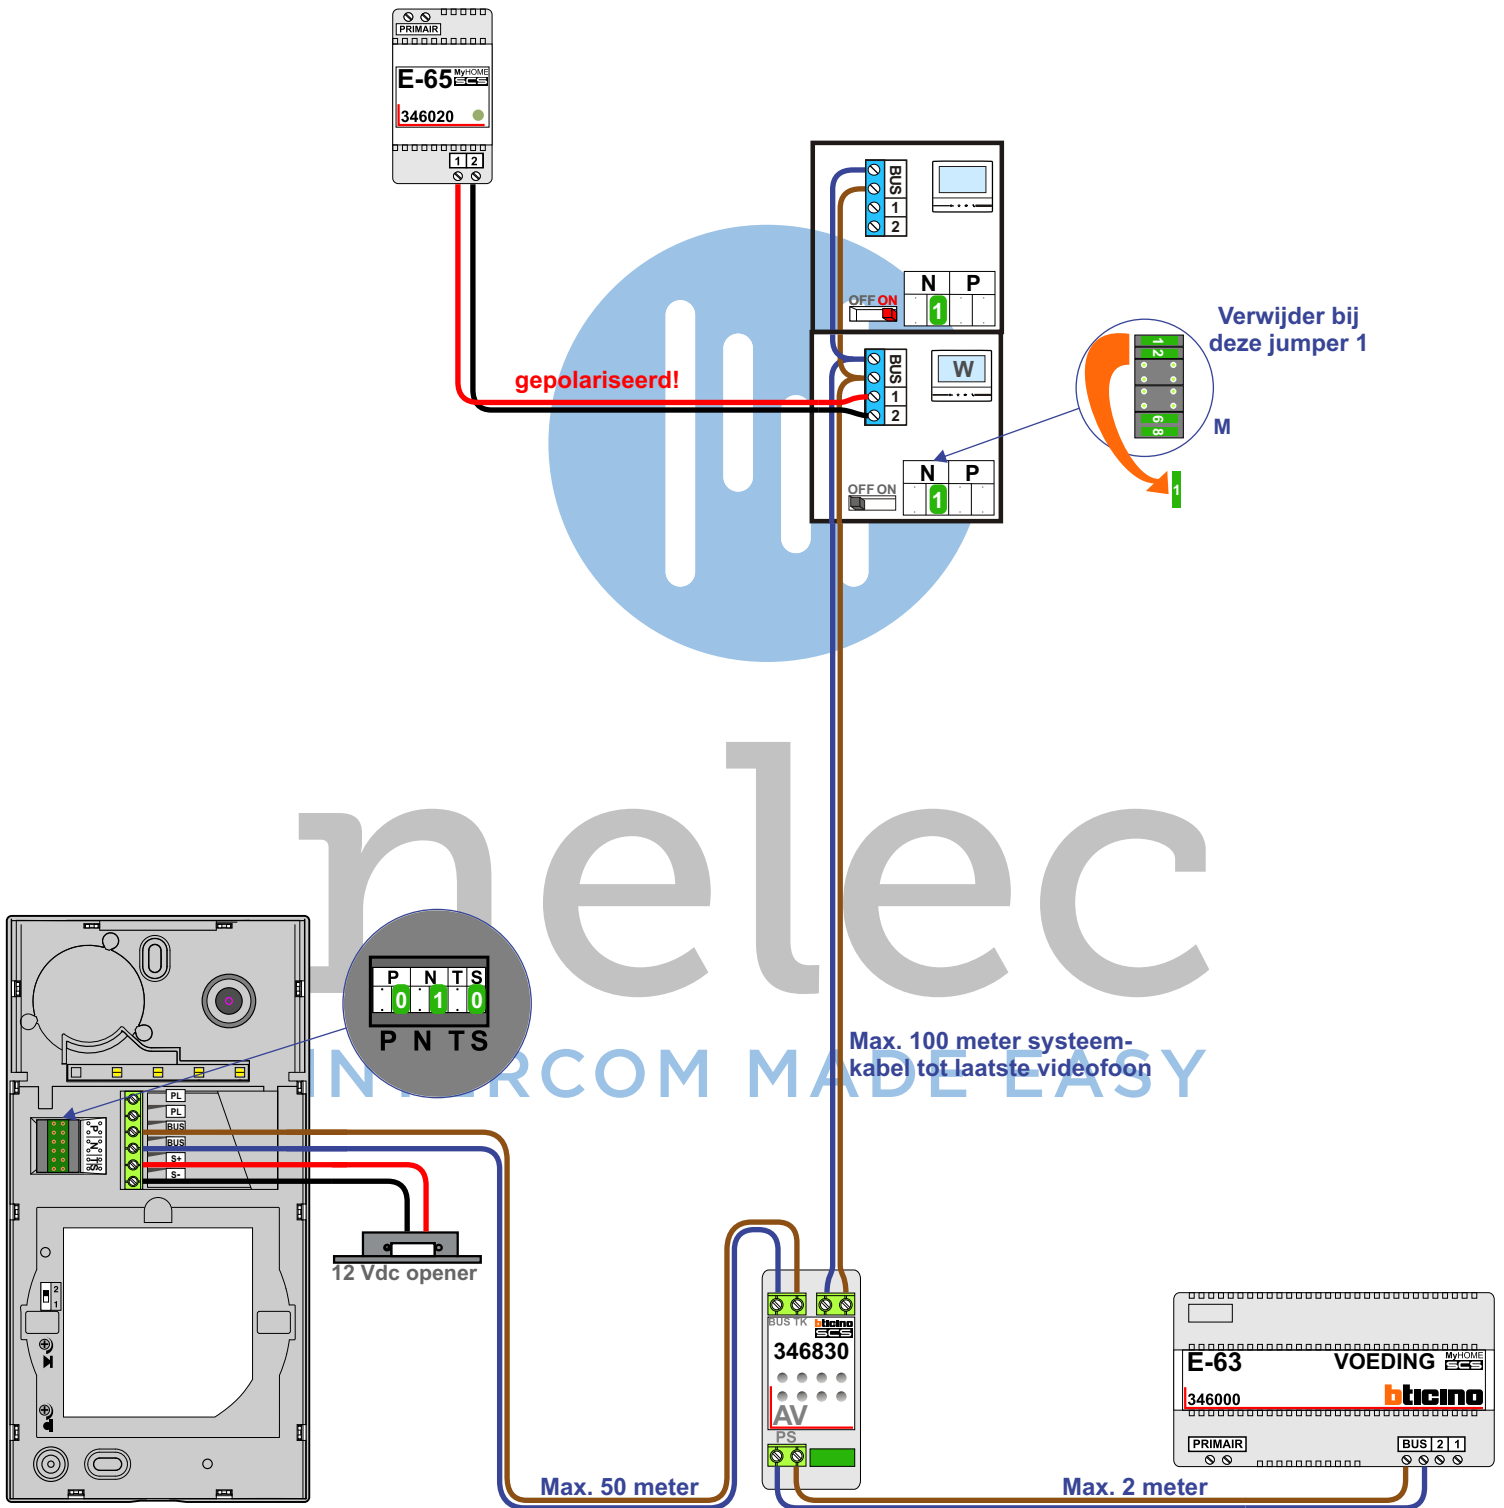

**— = systeemkabel**  
 Bij andere getwiste kabel 66% afstand!  
 Bij ongetwiste kabel max. 50 meter buitenpost naar videofoon.  
 UTP op aanvraag.

M-70 M-70W  
 BUS  
 De aders moeten echt OP de connector doorgelust worden!