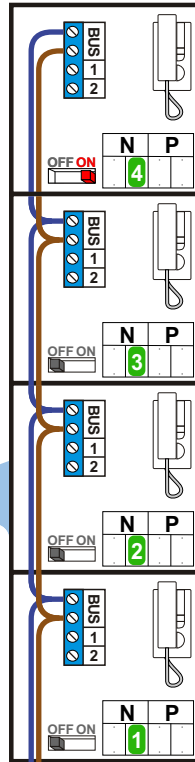

**— = systeemkabel**  
 Bij kabel 2 x 1 mm<sup>2</sup>:  
 180% afstand!  
 Bij kabel 2 x 0,28 mm<sup>2</sup>:  
 60% afstand!  
 UTP op aanvraag.

Bij installaties zonder beeld maakt het niet uit *hoe* je de bus aansluit. De telefoons hoeven niet in serie en eindweerstand zijn niet nodig.

Max. 320 meter systeemkabel tot laatste deurtelefoon

DEURSTATION S-131A

12 Vdc opener

Max. 290 meter

nelec  
INTERCOM MADE EASY

nelec  
INTERCOM MADE EASY