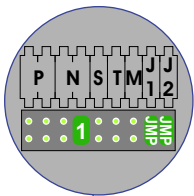

**— = systeemkabel**  
 Bij kabel 2 x 1 mm<sup>2</sup>:  
 180% afstand!  
 Bij kabel 2 x 0,28 mm<sup>2</sup>:  
 60% afstand!  
 UTP op aanvraag.

Bij installaties zonder beeld maakt het niet uit *hoe* je de bus aansluit. De telefoons hoeven niet in serie en eindweerstand zijn niet nodig.

Max. 320 meter systeemkabel tot laatste deurtelefoon

DEURSTATION S-131A

12 Vdc opener

Max. 290 meter

nelec  
INTERCOM MADE EASY

nelec  
INTERCOM MADE EASY