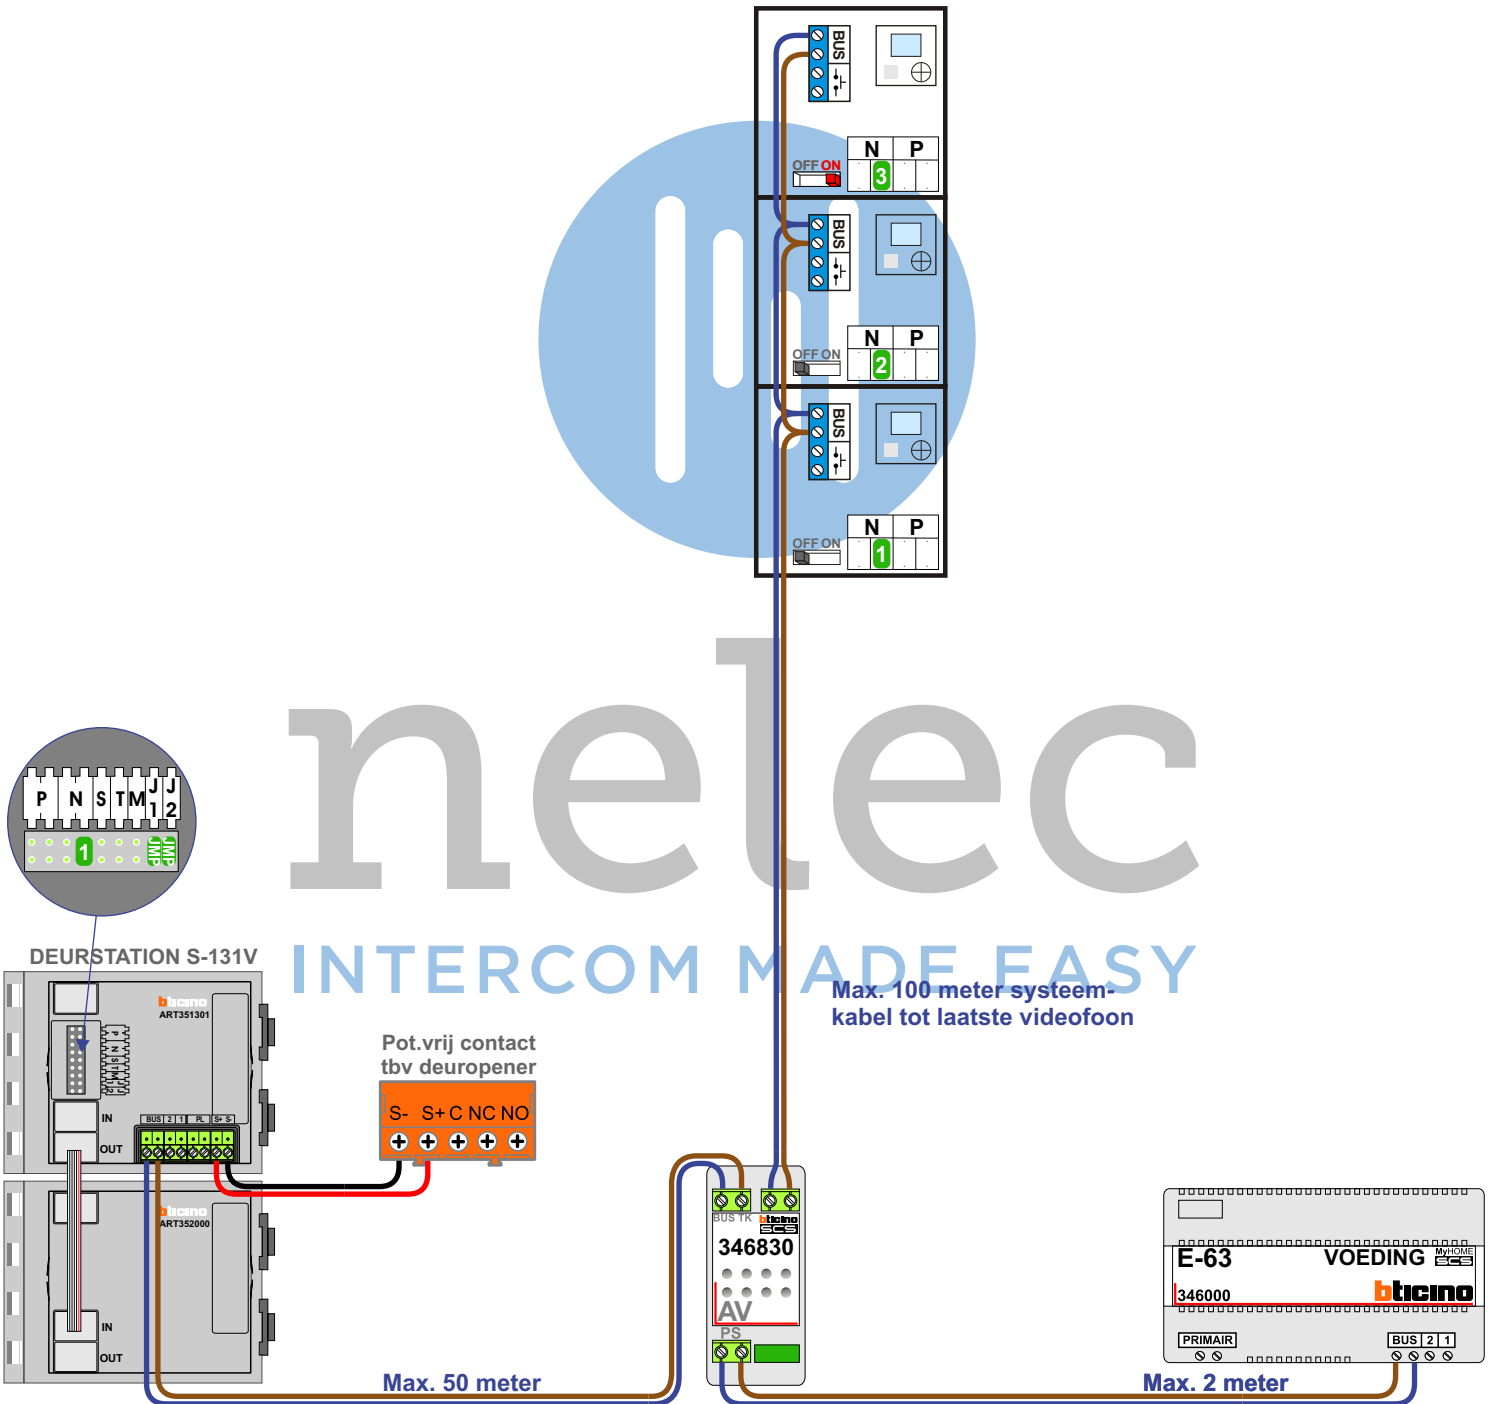

 = systeemkabel

Bij andere getwiste kabel 66% afstand!
Bij ongetwiste kabel max. 50 meter buitenpost naar videofoon.
UTP op aanvraag.

M-40

De aders moeten echt OP de connector doorgelust worden!

nelec
INTERCOM MADE EASY