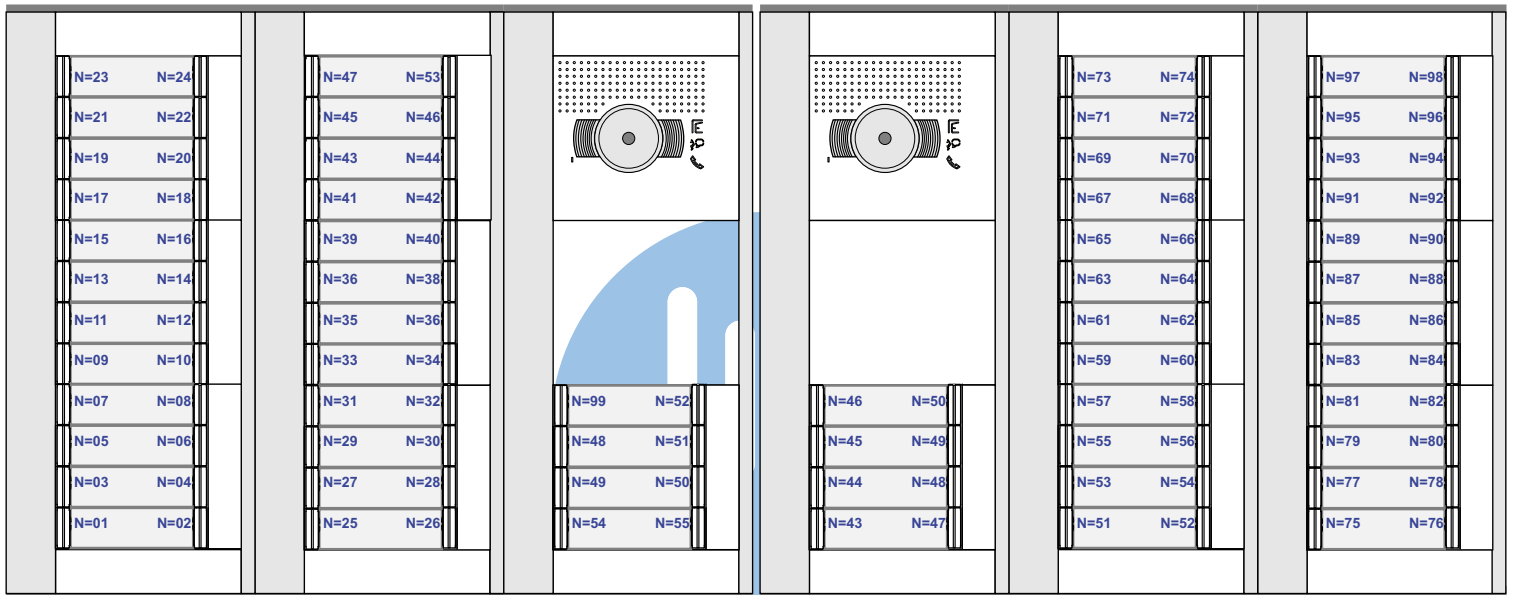

**Buitenposten worden door Nelec softwarematig geprogrammeerd.
 Let op: als je er een nummerator indooft, gaat de programmering verloren!**

Systeemvak 1 N=X+00

Systeemvak 2 N=X+100

nelec
 INTERCOM MADE EASY

Systemvak 2 N=X+100

Systemvak 1 N=X+00

Pot.vrij contact
tbv deuropener

Pot.vrij contact
tbv deuropener

INTERCOM MADE EASY

Naar KNOOP 1 pagina 4

— = systeemkabel
 Bij andere getwiste kabel 66% afstand!
 Bij ongetwiste kabel max. 50 meter buitenpost naar videofoon.
 UTP op aanvraag.