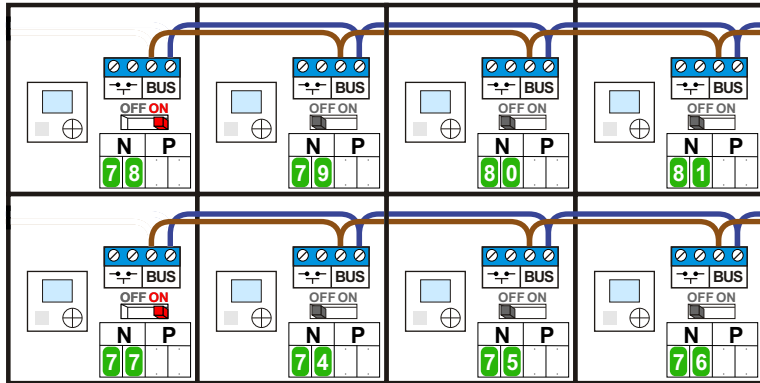

Systemvak 2 N=X+100

Systemvak 1 N=X+00

Pot.vrij contact
tbv deuropener

Pot.vrij contact
tbv deuropener

INTERCOM MADE EASY

Naar KNOOP 1 pagina 4

— = systeemkabel
 Bij andere getwiste kabel 66% afstand!
 Bij ongetwiste kabel max. 50 meter buitenpost naar videofoon.
 UTP op aanvraag.

naar pagina 6

van VV pag. 5

van VV pag. 5

van VV pag. 5

naar pagina 8

Verdieping 3

naar pagina 8

naar pagina 8

Verdieping 2

naar pagina 8

van VV pag. 7

M-40

De aders moeten echt OP de connector doorgelust worden!

van VV pag. 7

van VV pag. 7

van VV pag. 7