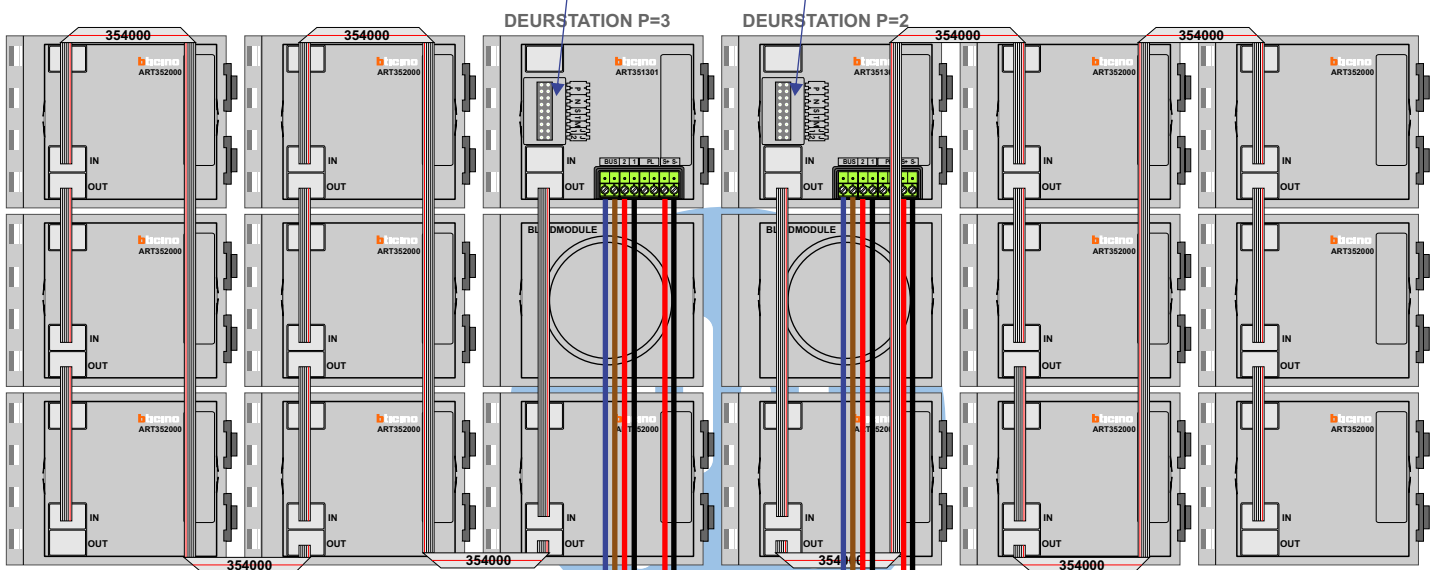

**Buitenposten worden door Nelec softwarematig geprogrammeerd.
 Let op: als je er een nummerator indooft, gaat de programmering verloren!**

Systeemvak 1 N=X+00

Systeemvak 2 N=X+100

nelec
 INTERCOM MADE EASY

Buitenposten worden door Nelec softwarematig geprogrammeerd.
Let op: als je er een nummerator indoet, gaat de programmering verloren!

Buitenposten worden door Nelec softwarematig geprogrammeerd.
Let op: als je er een nummerator indoet, gaat de programmering verloren!

Systemvak 2 N=X+100

Systemvak 1 N=X+00

Pot.vrij contact
tbv deuropener

Pot.vrij contact
tbv deuropener

INTERCOM MADE EASY

Naar KNOOP 1 pagina 4

— = systeemkabel
 Bij andere getwiste kabel 66% afstand!
 Bij ongetwiste kabel max. 50 meter buitenpost naar videofoon.
 UTP op aanvraag.