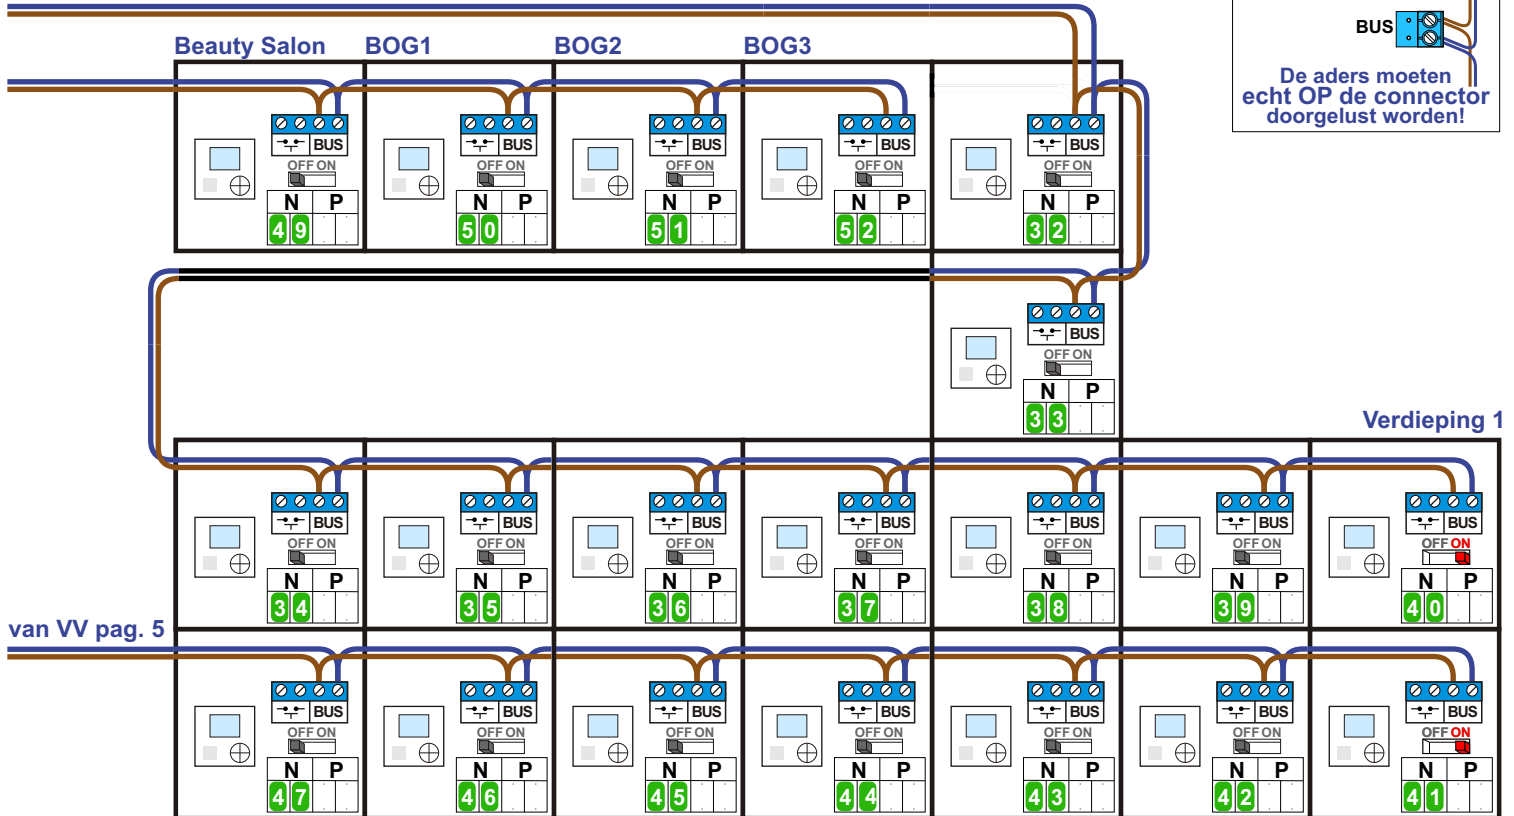

Buitenposten worden door Nelec softwarematig geprogrammeerd.
Let op: als je er een nummerator indoet, gaat de programmering verloren!

Buitenposten worden door Nelec softwarematig geprogrammeerd.
Let op: als je er een nummerator indoet, gaat de programmering verloren!

Systemvak 2 N=X+100

Systemvak 1 N=X+00

Pot.vrij contact
tbv deuropener

Pot.vrij contact
tbv deuropener

INTERCOM MADE EASY

Naar KNOOP 1 pagina 4

— = systeemkabel
 Bij andere getwiste kabel 66% afstand!
 Bij ongetwiste kabel max. 50 meter buitenpost naar videofoon.
 UTP op aanvraag.

naar pagina 6

van VV pag. 5

van VV pag. 5

van VV pag. 5

naar pagina 8

Verdieping 3

naar pagina 8

naar pagina 8

Verdieping 2

naar pagina 8

van VV pag. 7

M-40

De aders moeten echt OP de connector doorgelust worden!

van VV pag. 7

van VV pag. 7

van VV pag. 7