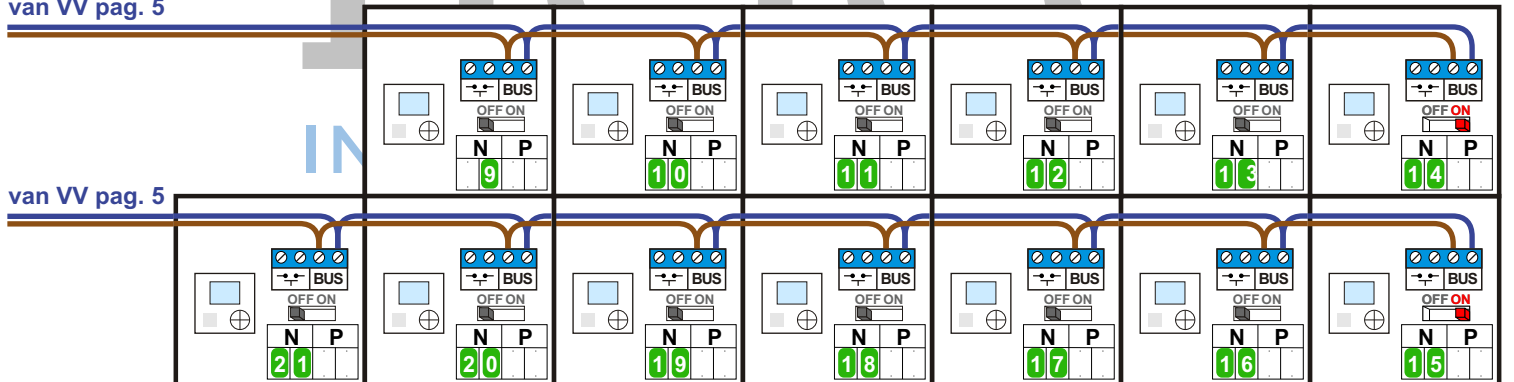

Systemvak 2 N=X+100

Systemvak 1 N=X+00

Pot.vrij contact
tbv deuropener

Pot.vrij contact
tbv deuropener

INTERCOM MADE EASY

Naar KNOOP 1 pagina 4

— = systeemkabel
 Bij andere getwiste kabel 66% afstand!
 Bij ongetwiste kabel max. 50 meter buitenpost naar videofoon.
 UTP op aanvraag.

naar pagina 6

van VV pag. 5

van VV pag. 5

van VV pag. 5

naar pagina 8

Verdieping 3

naar pagina 8

naar pagina 8

Verdieping 2

naar pagina 8

van VV pag. 7

M-40

De aders moeten echt OP de connector doorgelust worden!

van VV pag. 7

van VV pag. 7

van VV pag. 7