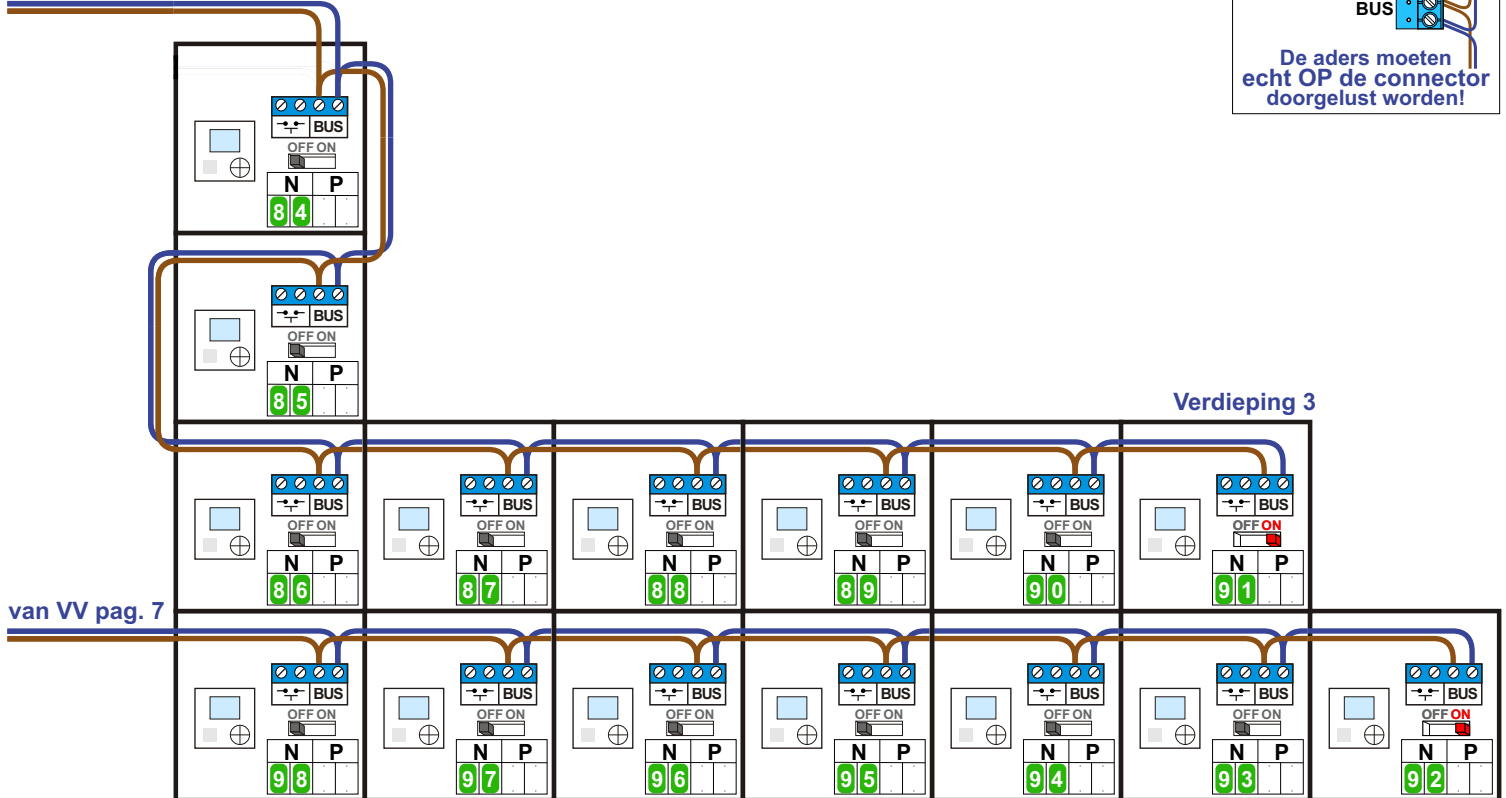

Systemvak 2 N=X+100

Systemvak 1 N=X+00

Pot.vrij contact
tbv deuropener

Pot.vrij contact
tbv deuropener

INTERCOM MADE EASY

Naar KNOOP 1 pagina 4

— = systeemkabel
 Bij andere getwiste kabel 66% afstand!
 Bij ongetwiste kabel max. 50 meter buitenpost naar videofoon.
 UTP op aanvraag.

Verdieping 2

naar pagina 8

van VV pag. 7

M-40

De aders moeten echt OP de connector doorgelust worden!

van VV pag. 7

van VV pag. 7

van VV pag. 7