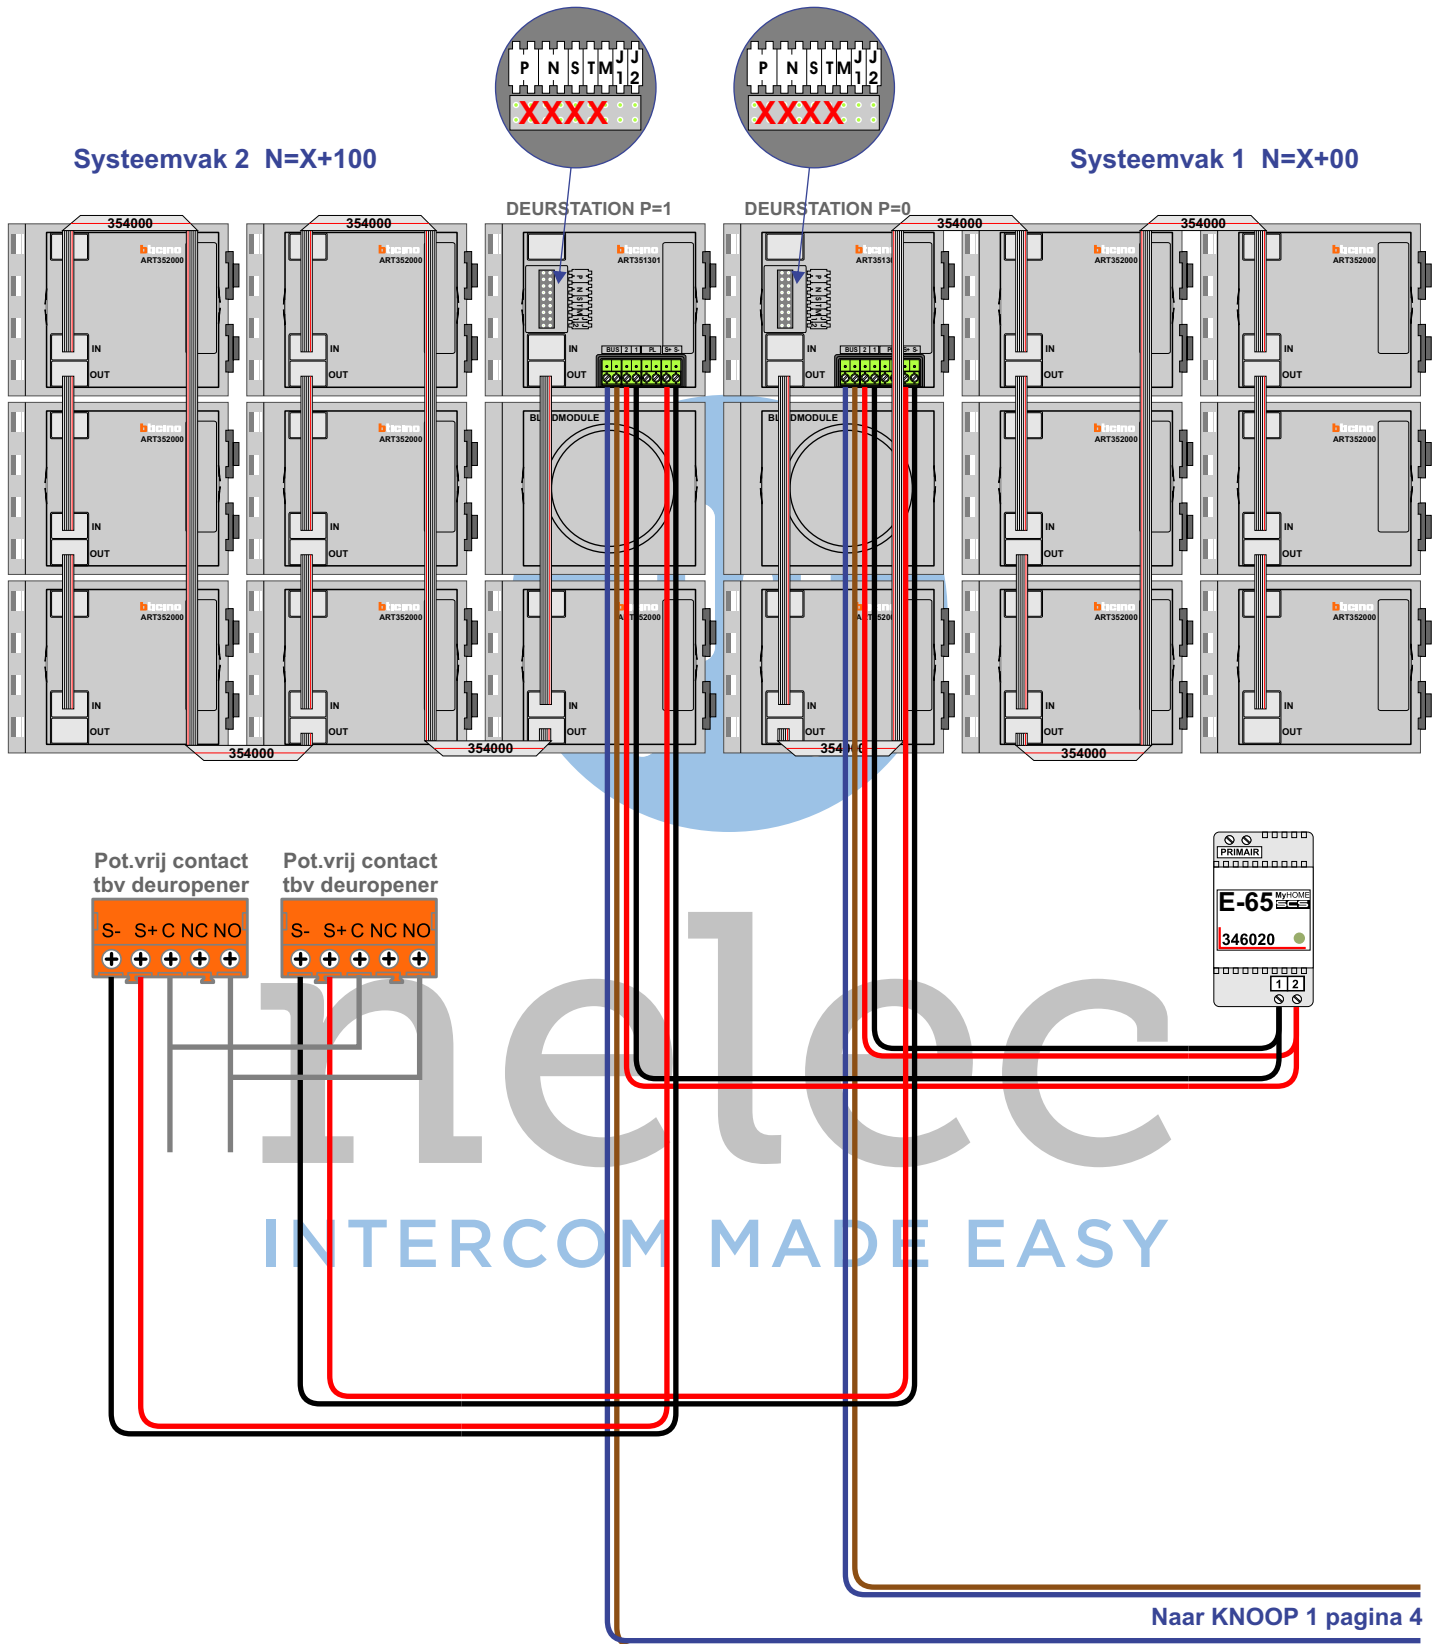

**Buitenposten worden door Nelec softwarematig geprogrammeerd.
 Let op: als je er een nummerator indooft, gaat de programmering verloren!**

Systeemvak 1 N=X+00

Systeemvak 2 N=X+100

nelec
 INTERCOM MADE EASY

Buitenposten worden door Nelec softwarematig geprogrammeerd.
Let op: als je er een nummerator indoet, gaat de programmering verloren!

Buitenposten worden door Nelec softwarematig geprogrammeerd.
Let op: als je er een nummerator indoet, gaat de programmering verloren!

Systemvak 2 N=X+100

Systemvak 1 N=X+00

Pot.vrij contact
tbv deuropener

Pot.vrij contact
tbv deuropener

INTERCOM MADE EASY

Naar KNOOP 1 pagina 4

— = systeemkabel
 Bij andere getwiste kabel 66% afstand!
 Bij ongetwiste kabel max. 50 meter buitenpost naar videofoon.
 UTP op aanvraag.

Verdieping 2

naar pagina 8

van VV pag. 7

M-40

De aders moeten echt OP de connector doorgelust worden!

van VV pag. 7

van VV pag. 7

van VV pag. 7