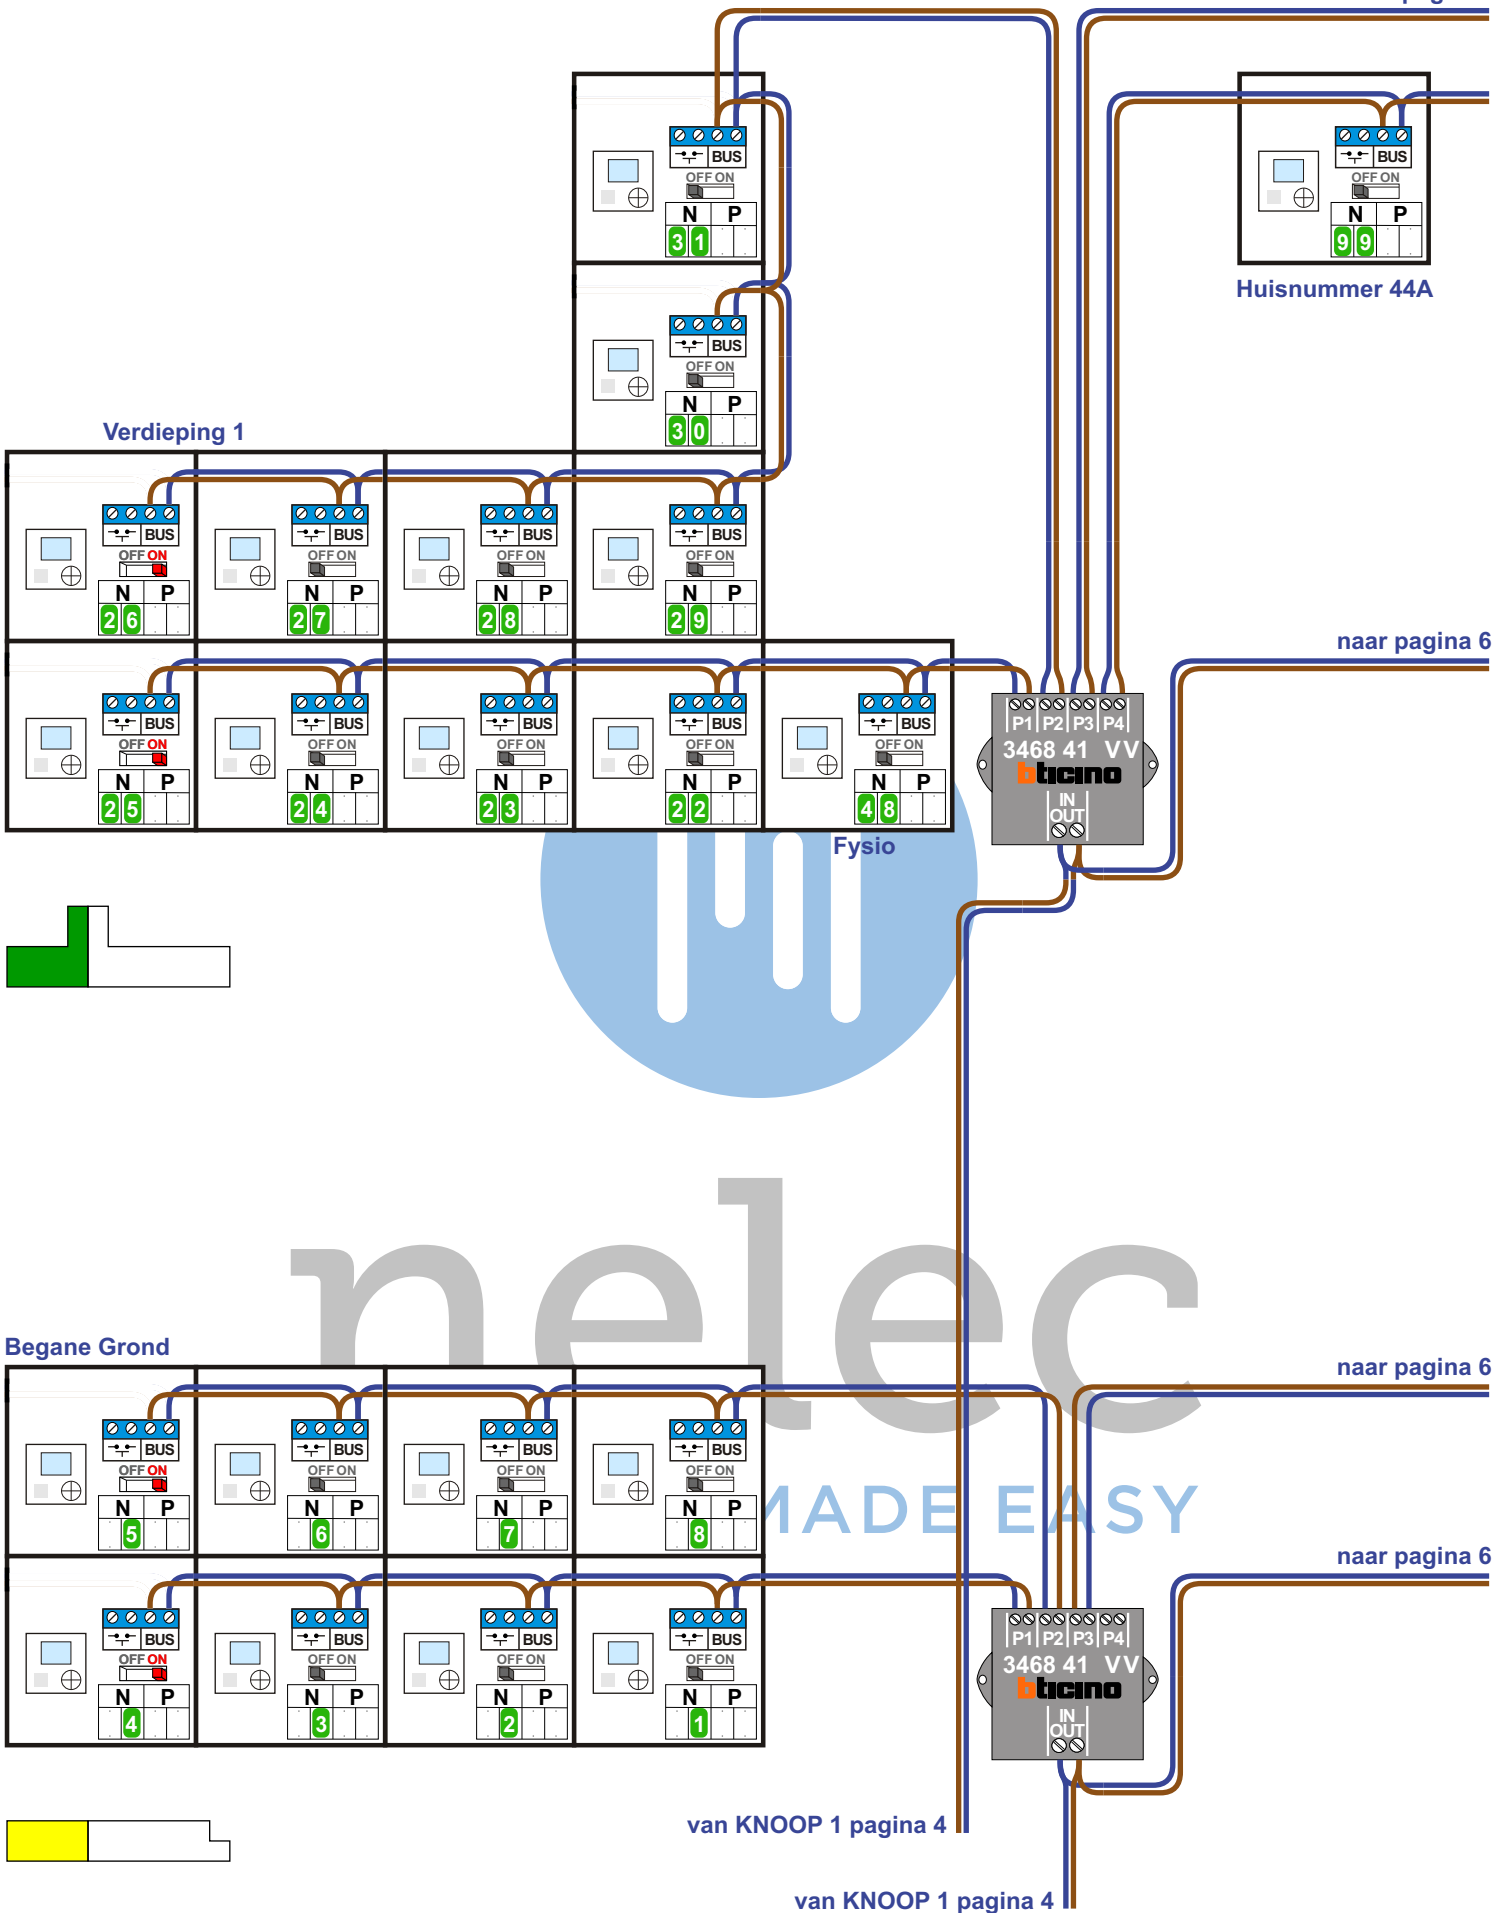

Buitenposten worden door Nelec softwarematig geprogrammeerd.
Let op: als je er een nummerator indoet, gaat de programmering verloren!

Buitenposten worden door Nelec softwarematig geprogrammeerd.
Let op: als je er een nummerator indoet, gaat de programmering verloren!

Systemvak 2 N=X+100

Systemvak 1 N=X+00

Pot.vrij contact
tbv deuropener

Pot.vrij contact
tbv deuropener

INTERCOM MADE EASY

Naar KNOOP 1 pagina 4

— = systeemkabel
 Bij andere getwiste kabel 66% afstand!
 Bij ongetwiste kabel max. 50 meter buitenpost naar videofoon.
 UTP op aanvraag.

naar pagina 6

van VV pag. 5

van VV pag. 5

van VV pag. 5

naar pagina 8

Verdieping 3

naar pagina 8

naar pagina 8

Verdieping 2

naar pagina 8

van VV pag. 7

M-40

De aders moeten echt OP de connector doorgelust worden!

van VV pag. 7

van VV pag. 7

van VV pag. 7