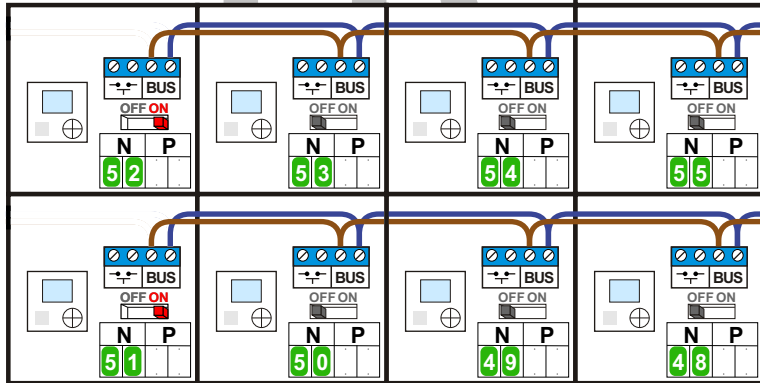

Systemvak 2 N=X+100

Systemvak 1 N=X+00

Pot.vrij contact
tbv deuropener

Pot.vrij contact
tbv deuropener

INTERCOM MADE EASY

Naar KNOOP 1 pagina 4

— = systeemkabel
 Bij andere getwiste kabel 66% afstand!
 Bij ongetwiste kabel max. 50 meter buitenpost naar videofoon.
 UTP op aanvraag.

naar pagina 6

van VV pag. 5

van VV pag. 5

van VV pag. 5

naar pagina 8

Verdieping 3

naar pagina 8

naar pagina 8

Verdieping 2

naar pagina 8

van VV pag. 7

M-40

De aders moeten echt OP de connector doorgelust worden!

van VV pag. 7

van VV pag. 7

van VV pag. 7