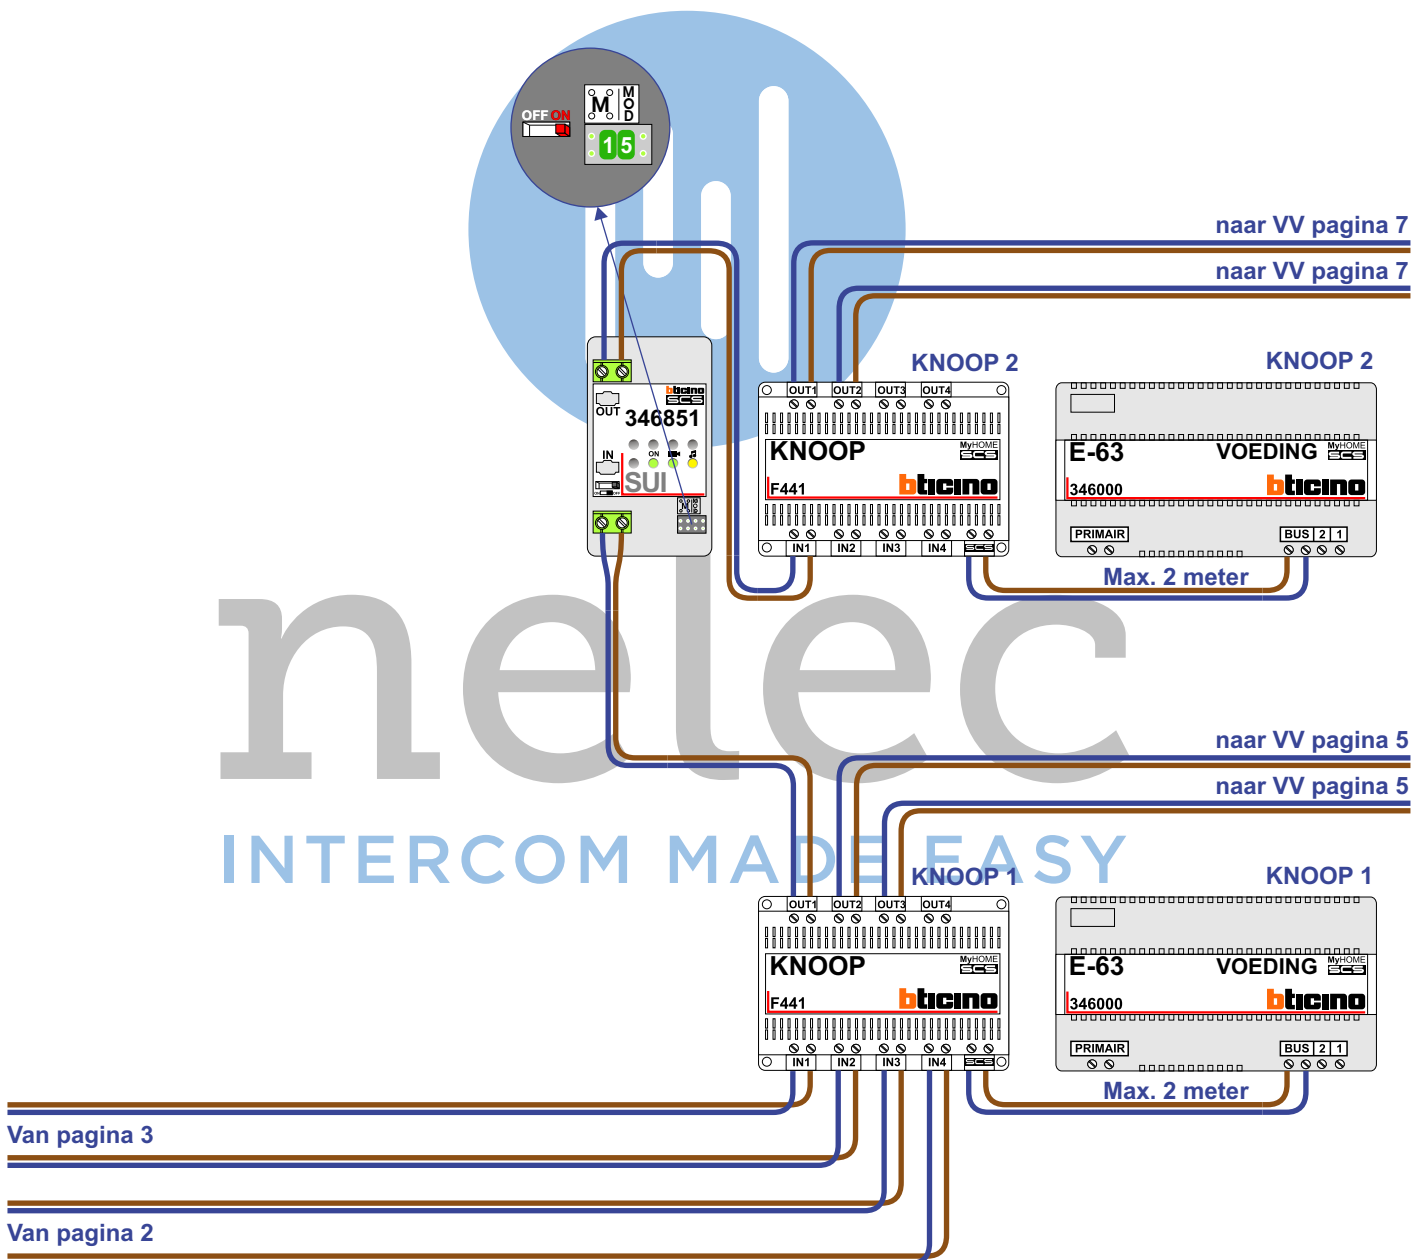

**Buitenposten worden door Nelec softwarematig geprogrammeerd.
 Let op: als je er een nummerator indooft, gaat de programmering verloren!**

Systeemvak 1 N=X+00

Systeemvak 2 N=X+100

nelec
 INTERCOM MADE EASY

Buitenposten worden door Nelec softwarematig geprogrammeerd.
Let op: als je er een nummerator indoet, gaat de programmering verloren!

Buitenposten worden door Nelec softwarematig geprogrammeerd.
Let op: als je er een nummerator indoet, gaat de programmering verloren!

Systemvak 2 N=X+100

Systemvak 1 N=X+00

Pot.vrij contact
tbv deuropener

Pot.vrij contact
tbv deuropener

INTERCOM MADE EASY

Naar KNOOP 1 pagina 4

— = systeemkabel
 Bij andere getwiste kabel 66% afstand!
 Bij ongetwiste kabel max. 50 meter buitenpost naar videofoon.
 UTP op aanvraag.

Verdieping 2

naar pagina 8

van VV pag. 7

M-40

De aders moeten echt OP de connector doorgelust worden!

van VV pag. 7

van VV pag. 7

van VV pag. 7