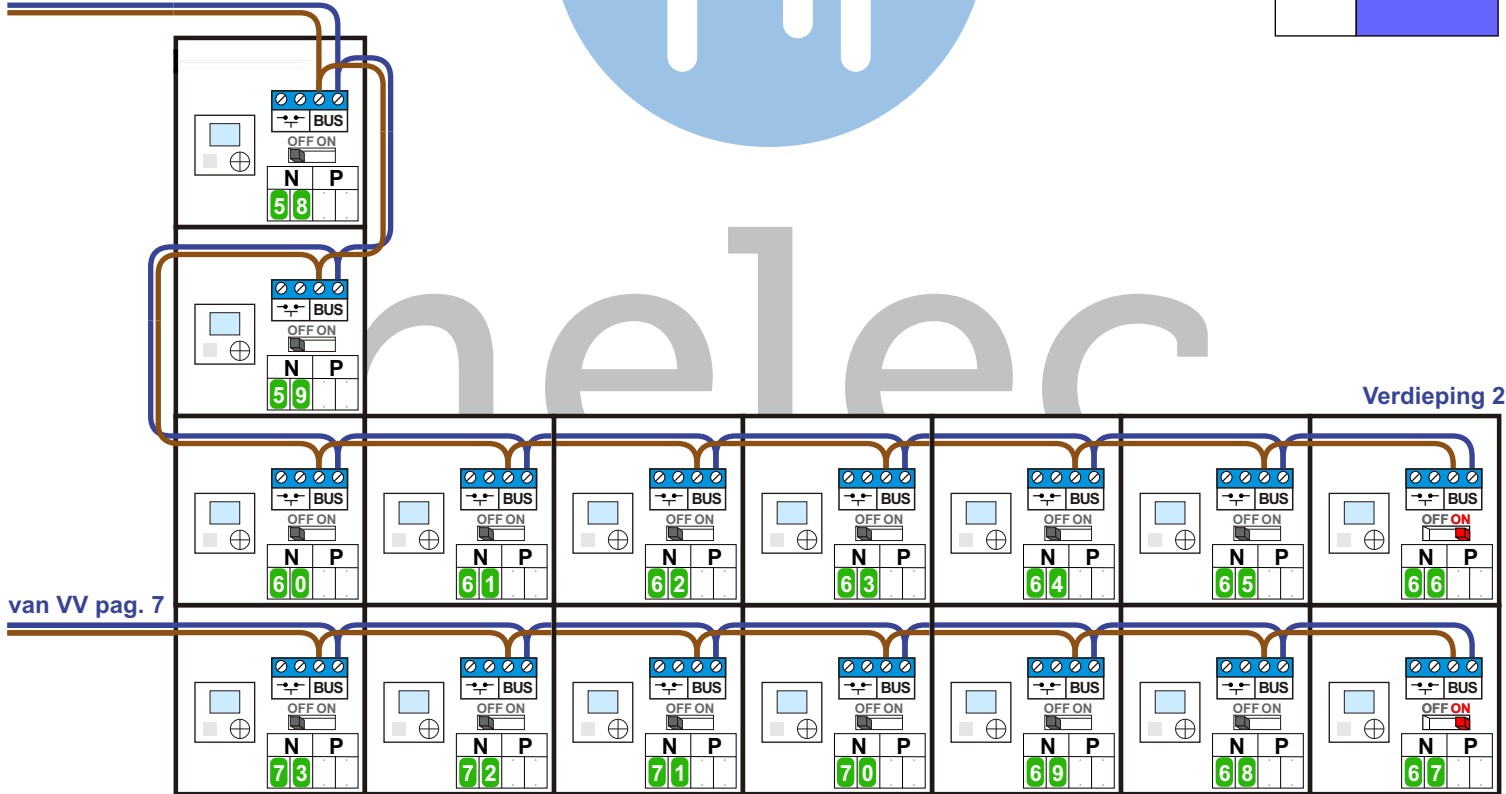

Systemvak 2 N=X+100

Systemvak 1 N=X+00

Pot.vrij contact
tbv deuropener

Pot.vrij contact
tbv deuropener

INTERCOM MADE EASY

Naar KNOOP 1 pagina 4

— = systeemkabel
 Bij andere getwiste kabel 66% afstand!
 Bij ongetwiste kabel max. 50 meter buitenpost naar videofoon.
 UTP op aanvraag.

Verdieping 2

naar pagina 8

van VV pag. 7

M-40

De aders moeten echt OP de connector doorgelust worden!

van VV pag. 7

van VV pag. 7

van VV pag. 7