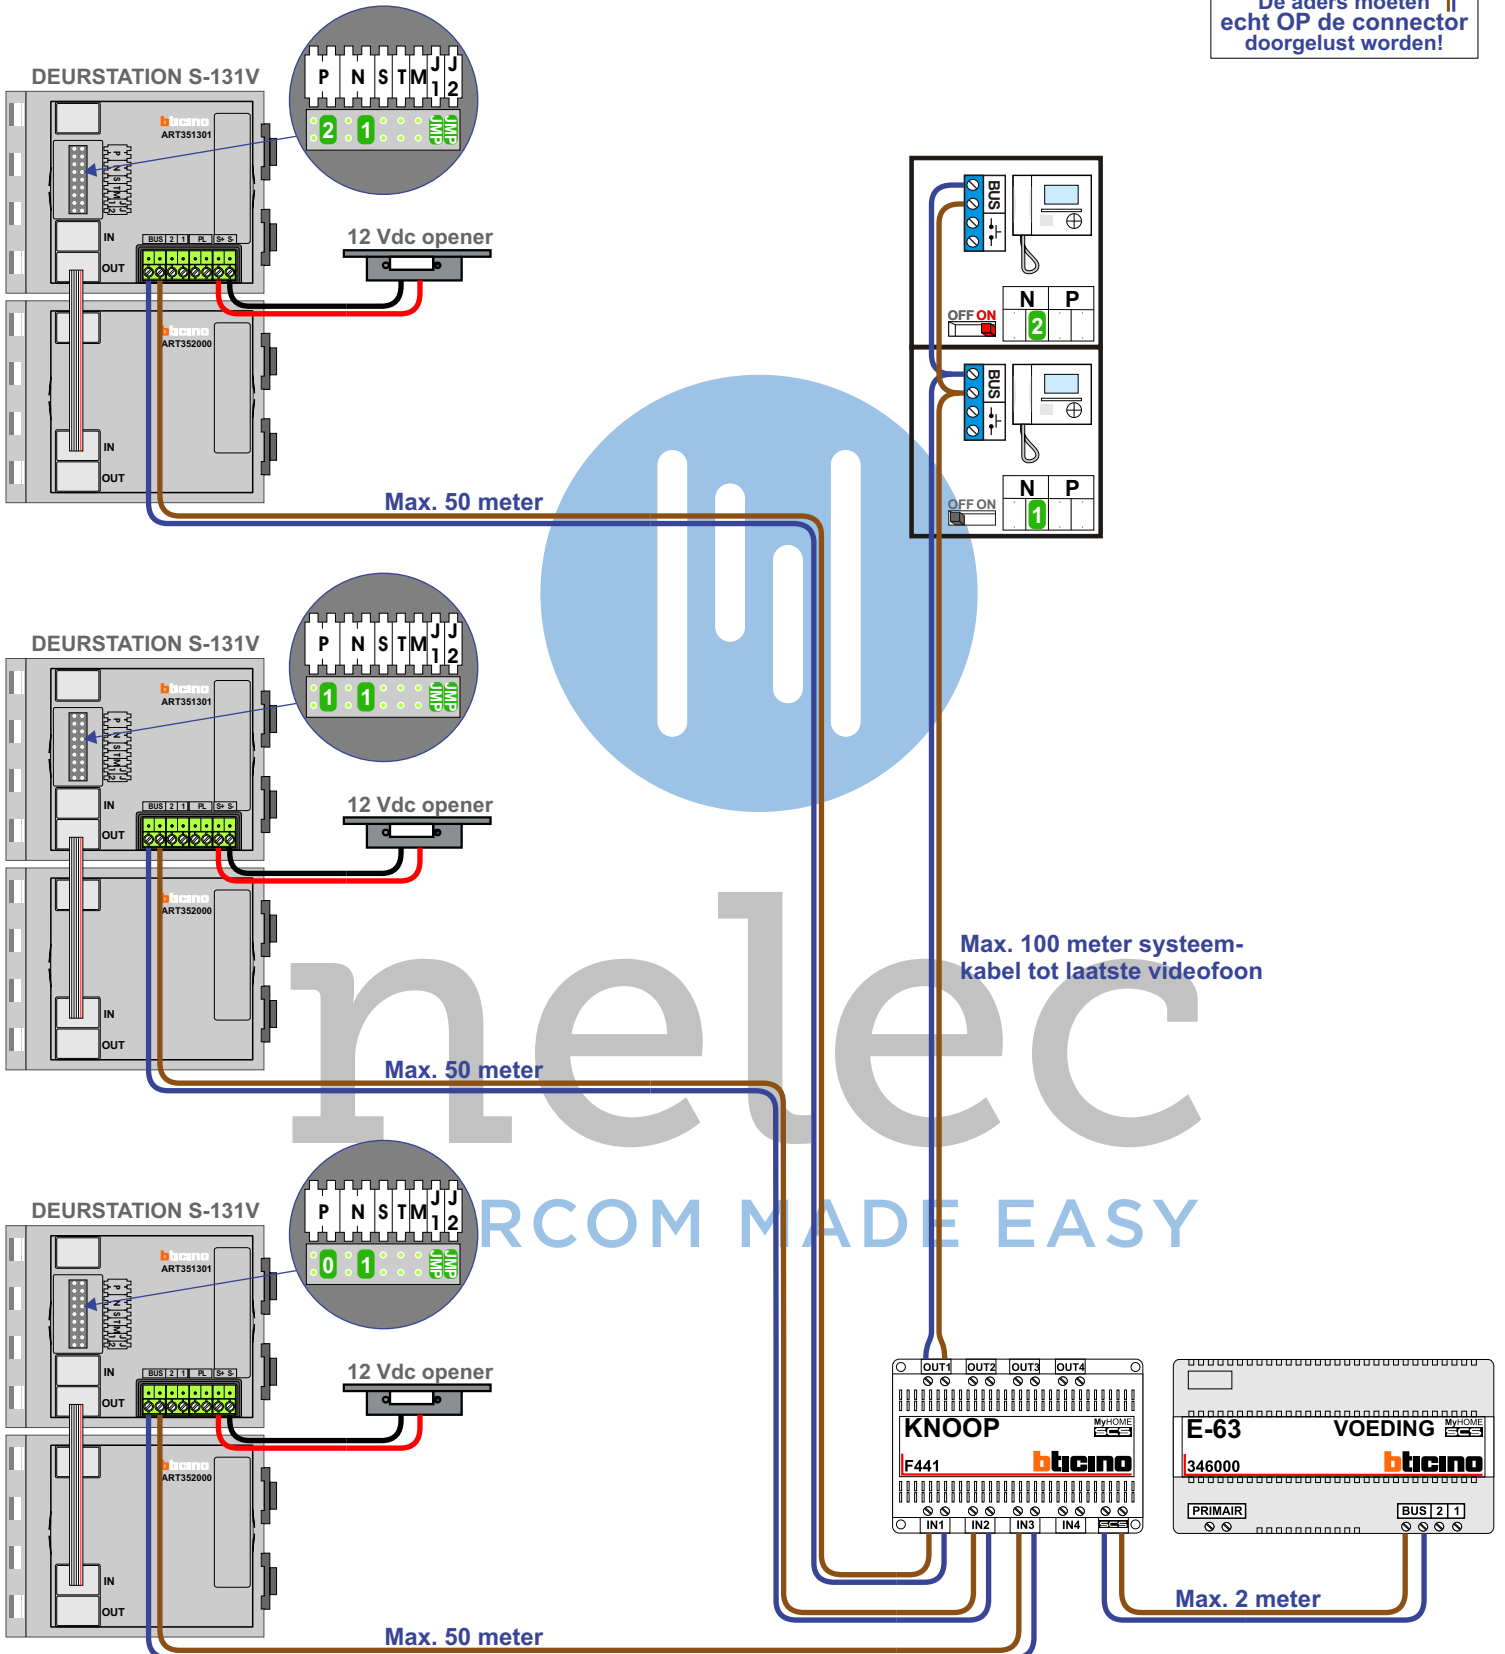

— = systeemkabel
 Bij andere getwiste kabel 66% afstand!
 Bij ongetwiste kabel max. 50 meter buitenpost naar videofoon.
 UTP op aanvraag.

BUS 2-DRAADS

Bij monteren/demonteren spanning eraf en voorkom defecten!

M-43

De anders moeten echt **OP** de connector doorgelust worden!

nelec
INTERCOM MADE EASY