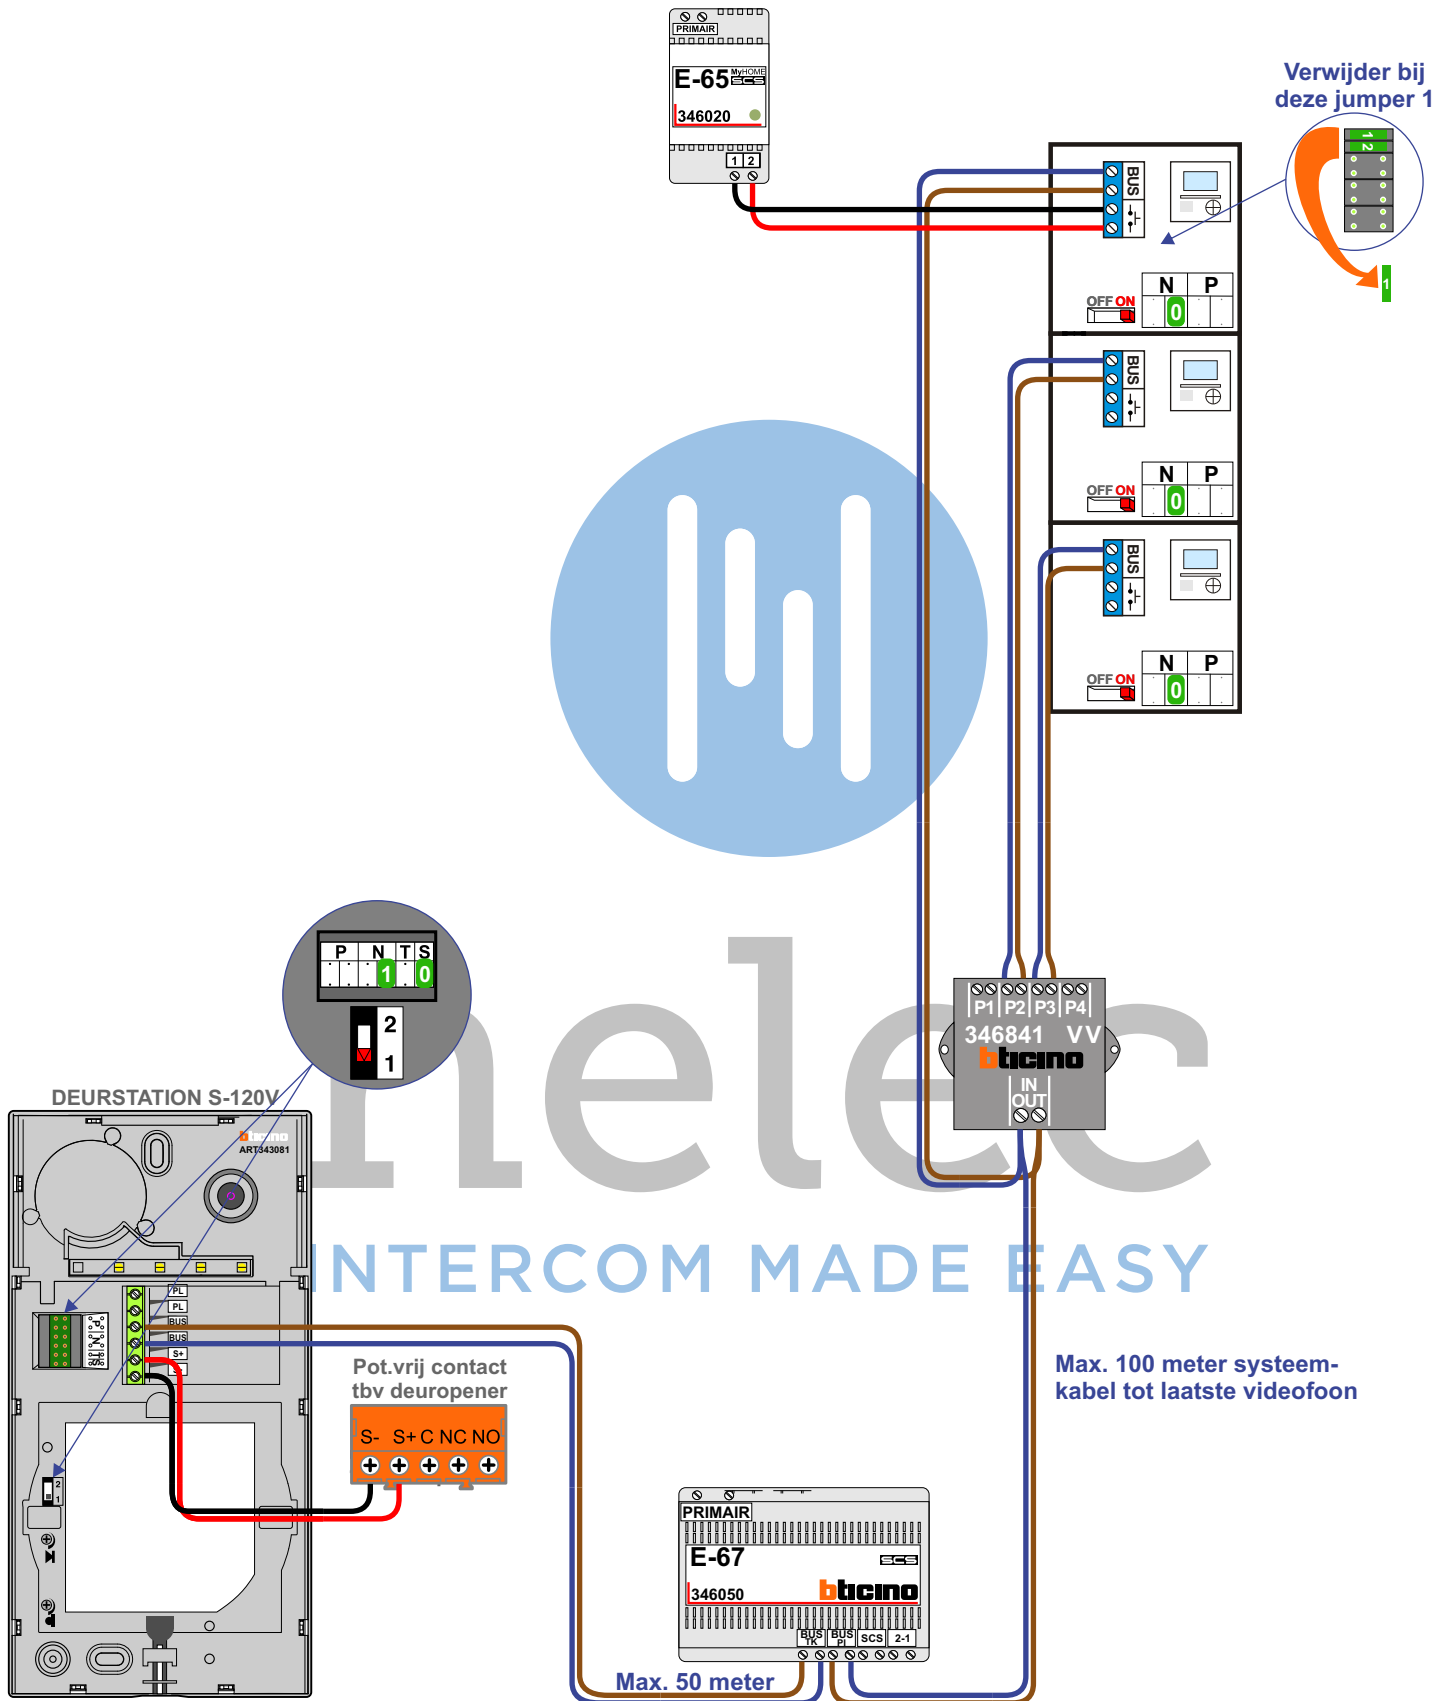

— = systeemkabel
 Bij andere getwiste kabel 66% afstand!
 Bij ongetwiste kabel max. 50 meter buitenpost naar videofoon.
 UTP op aanvraag.

VideoVerdeler

De aders moeten echt **OP** de klemmen doorgelust worden!