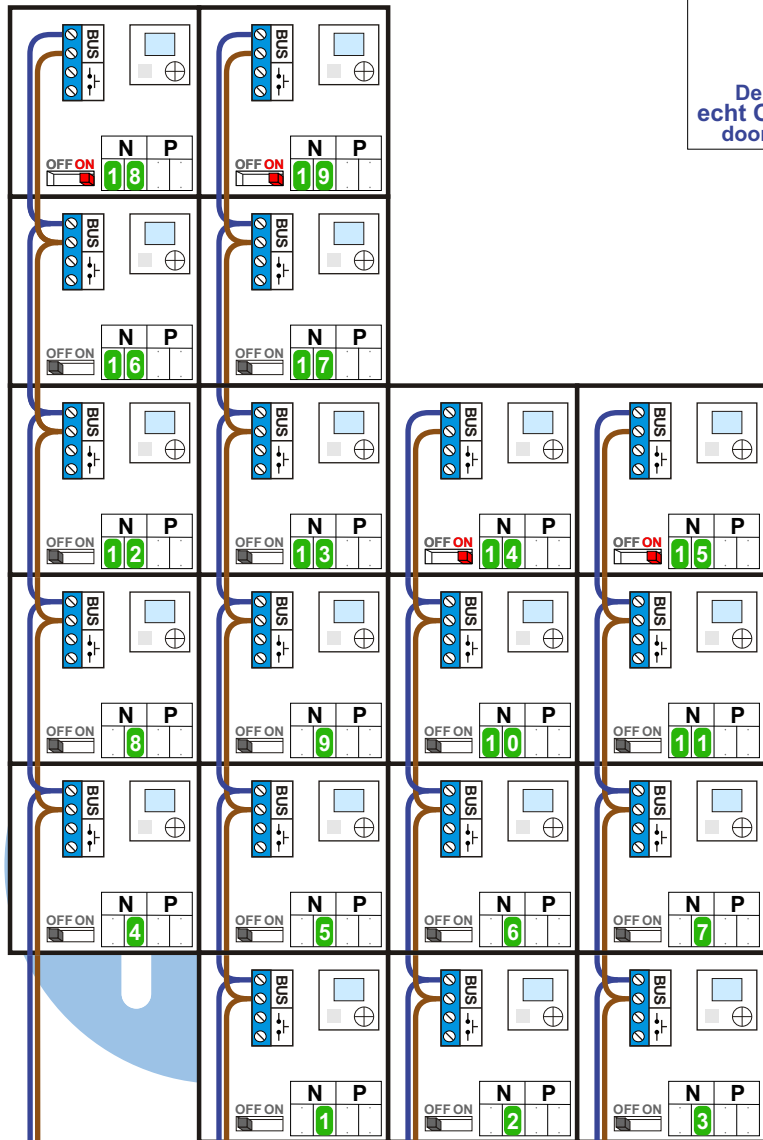

**— = systeemkabel**  
Bij andere getwiste kabel 66% afstand!  
Bij ongetwiste kabel max. 50 meter buitenpost naar videofoon.  
UTP op aanvraag.

M-40  
De aders moeten echt **OP** de connector doorgelust worden!

Max. 100 meter systeemkabel tot laatste videofoon