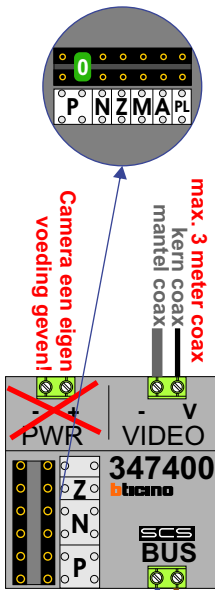

**— = systeemkabel**  
Bij andere getwiste kabel 66% afstand!  
Bij ongetwiste kabel max. 50 meter buitenpost naar videofoon.  
UTP op aanvraag.

M-40  
De aders moeten echt **OP** de connector doorgelust worden!

Max. 100 meter systeemkabel tot laatste videofoon