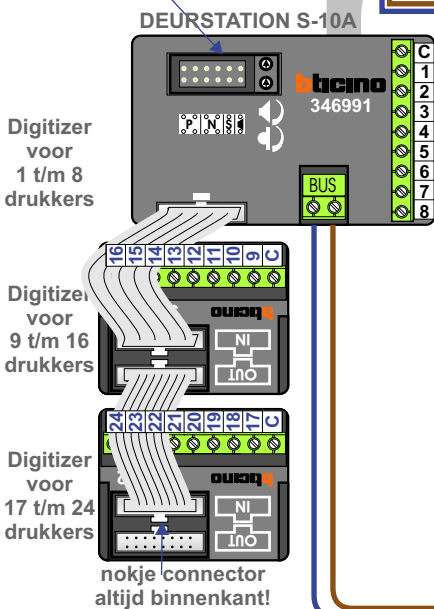

**— = systeemkabel**  
Bij andere getwiste kabel 66% afstand!  
Bij ongetwiste kabel max. 50 meter buitenpost naar videofoon.  
UTP op aanvraag.

M-40  
De aders moeten echt **OP** de connector doorgelust worden!

Max. 100 meter systeemkabel tot laatste videofoon