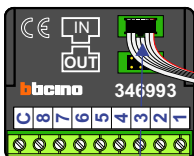

Bij monteren/demonteren spanning eraf en voorkom defecten!

N-Waarde	Huisnummer	Switch-ON	Videofoon
1	2.01		M-50B
2	2.02		M-70W ifi
3	2.03		M-50B
4	2.04		M-70W ifi
5	2.05		M-50B
6	2.06	X	M-50B
7	2.07	X	M-50B

nelec  
INTERCOM MADE EASY

Haal de spanning van het systeem als je een digitizer monteert of demonteert

DEURSTATION S-130V

Digitizer voor 1 t/m 8 drukkers

nokjes connectoren wijzen naar elkaar

Max. 50 meter