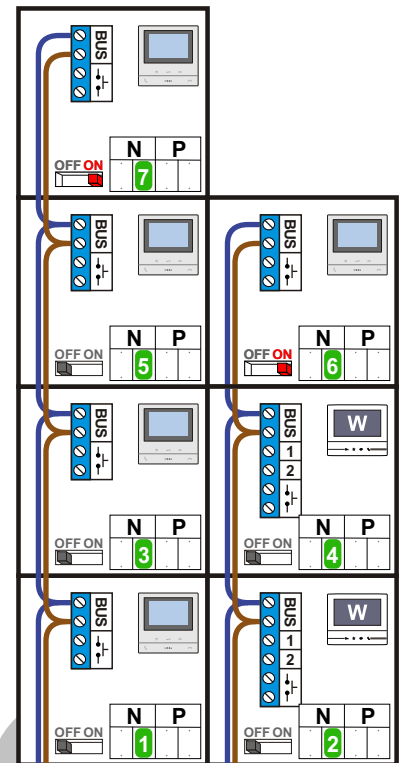

Max. 100 meter systeemkabel tot laatste videofoon

**— = systeemkabel**  
 Bij andere getwiste kabel 66% afstand!  
 Bij ongetwiste kabel max. 50 meter buitenpost naar videofoon.  
 UTP op aanvraag.

**BUS 2-DRAADS**

Bij monteren/demonteren spanning eraf en voorkom defecten!

N-Waarde	Huisnummer	Switch-ON	Videofoon
1	2.01		M-50B
2	2.02		M-70W ifi
3	2.03		M-50B
4	2.04		M-70W ifi
5	2.05		M-50B
6	2.06	X	M-50B
7	2.07	X	M-50B