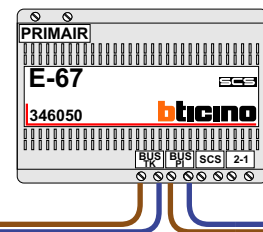

— = systeemkabel
Bij andere getwiste kabel 66% afstand!
Bij ongetwiste kabel max. 50 meter buitenpost naar videofoon.
UTP op aanvraag.

BUS 2-DRAADS

Bij monteren/demonteren spanning eraf en voorkom defecten!

N-Waarde	Huisnummer	Switch-ON	Videofoon
1	1.01		M-50B
2	1.02		M-50B
3	1.03		M-70W ifi
4	1.08		M-50B
5	1.09		M-50B
6	1.10		M-50B
7	1.15	X	M-50B
8	1.16		M-50B
9	1.17		M-50B
10	1.22	X	M-70W ifi
11	1.23	X	M-50B

nelec
INTERCOM MADE EASY

Max. 100 meter systeemkabel tot laatste videofoon

Haal de spanning van het systeem als je een digitizer monteert of demonteert

Digitizer voor 1 t/m 8 drukkers

Digitizer voor 9 t/m 16 drukkers

nokjes connectoren wijzen naar elkaar

Max. 50 meter