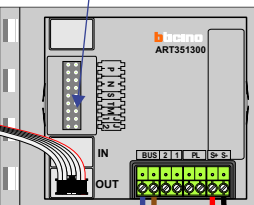

Bij monteren/demonteren spanning eraf en voorkom defecten!

N-Waarde	Huisnummer	Switch-ON	Videofoon
1	1.07		M-50B
2	1.14		M-50B
3	1.21		M-50B
4	1.24	X	M-70Wifi

nelec

Haal de spanning van het systeem als je een digitizer monteert of demonteert

DEURSTATION S-130V

Digitizer voor 1 t/m 8 drukkers

nokjes connectoren wijzen naar elkaar

Relais schakelt 3 sec. om de lift op te roepen.  
 Werkt met de lichtknop van videofoon N=4 / HN=1.24

Max. 50 meter