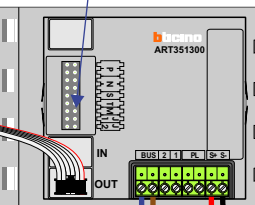

Bij monteren/demonteren spanning eraf en voorkom defecten!

N-Waarde	Huisnummer	Switch-ON	Videofoon
1	2.01		M-50B
2	2.02		M-70W ifi
3	2.03		M-50B
4	2.04		M-70W ifi
5	2.05		M-50B
6	2.06	X	M-50B
7	2.07	X	M-50B

nelec  
INTERCOM MADE EASY

Haal de spanning van het systeem als je een digitizer monteert of demonteert

DEURSTATION S-130V

Digitizer voor 1 t/m 8 drukkers

nokjes connectoren wijzen naar elkaar

Max. 50 meter