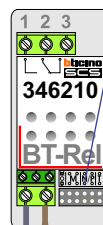

Max. 50 meter

Max. 100 meter systeemkabel tot laatste videofoon