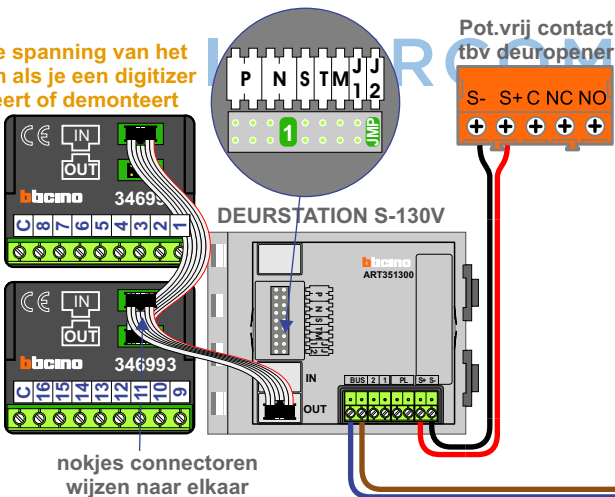

Bij monteren/demonteren spanning eraf en voorkom defecten!

N-Waarde	Huisnummer	Switch-ON	Videofoon
1	1.04		M-70W ifi
2	1.05		M-50B
3	1.06		M-50B
4	1.11		M-50B
5	1.12		M-50B
6	1.13		M-50B
7	1.18	X	M-50B
8	1.19	X	M-50B
9	1.20	X	M-50B

nelec  
INTERCOM MADE EASY

Max. 100 meter systeemkabel tot laatste videofoon

Haal de spanning van het systeem als je een digitizer monteert of demonteert

Digitizer voor 1 t/m 8 drukkers

Digitizer voor 9 t/m 16 drukkers