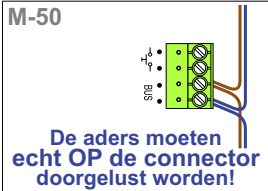

**— = systeemkabel**  
Bij andere getwiste kabel 66% afstand!  
Bij ongetwiste kabel max. 50 meter buitenpost naar videofoon.  
UTP op aanvraag.

**BUS 2-DRAADS**

Bij monteren/demonteren spanning eraf en voorkom defecten!