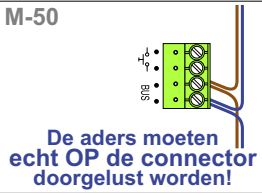

— = systeemkabel
Bij andere getwiste kabel 66% afstand!
Bij ongetwiste kabel max. 50 meter buitenpost naar videofoon.
UTP op aanvraag.