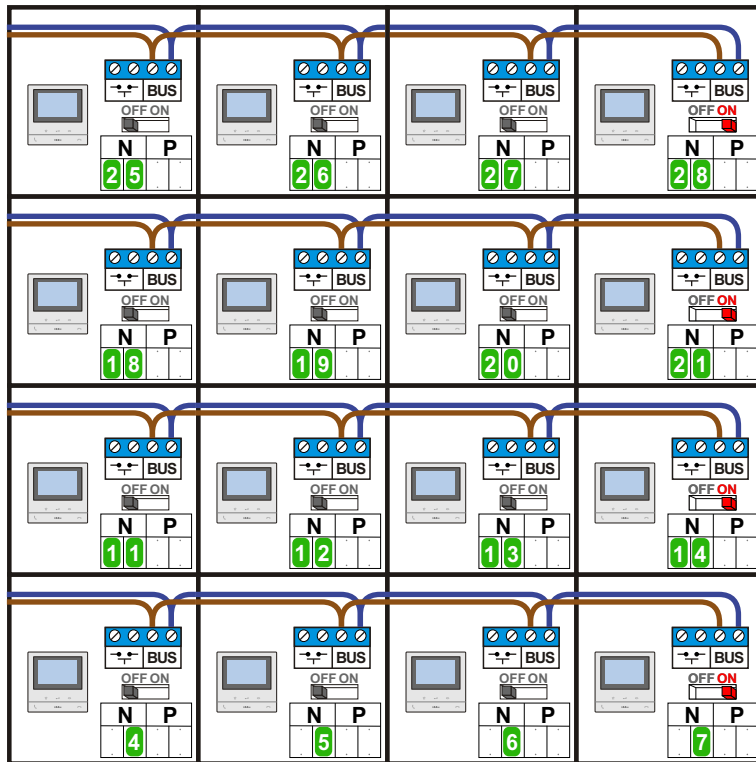

Pot.vrij contact tbv deuropener

S- S+ C NC NO

DEURSTATION S-130V

ART351300

IN OUT

Max. 100 meter systeemkabel tot laatste videofoon

Max. 50 meter

Kabels van  
Pagina 5

nelec  
INTERCOM MADE EASY

 = **stroomkabel**  
 Bij andere getwiste  
 kabel 66% afstand!  
 Bij ongetwiste kabel  
 max. 50 meter buiten-  
 post naar videofoon.  
 UTP op aanvraag.

**BUS 2-DRAADS**

**Bij monteren/demonteren  
 spanning eraf  
 en voorkom defecten!**

N-Waarde	Huisnummer	Switch-ON	Videofoon
1	3.01		M-50B
2	3.02		M-50B
3	3.03		M-50B
4	3.04		M-50B
5	3.05		M-50B
6	3.06		M-50B
7	3.07		M-50B
8	3.08		M-50B
9	3.09		M-50B
10	3.10		M-50B
11	3.11		M-50B
12	3.12		M-50B
13	3.13		M-50B
14	3.14		M-50B
15	3.15		M-50B
16	3.16		M-50B
17	3.17		M-50B
18	3.18		M-50B
19	3.19		M-50B
20	3.20		M-50B
21	3.21		M-50B
22	3.22	X	M-50B
23	3.23	X	M-50B
24	3.24	X	M-50B
25	3.25	X	M-50B
26	3.26	X	M-50B
27	3.27	X	M-50B
28	3.28	X	M-50B