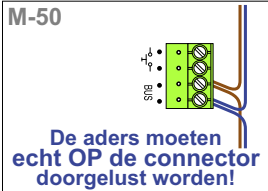

— = systeemkabel
Bij andere getwiste kabel 66% afstand!
Bij ongetwiste kabel max. 50 meter buitenpost naar videofoon.
UTP op aanvraag.