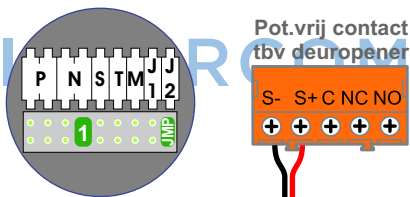

Haal de spanning van het systeem als je een digitizer monteert of demonteert

DEURSTATION S-130V