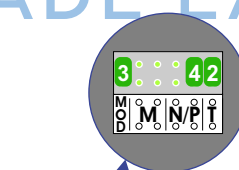

Bij monteren/demonteren spanning eraf en voorkom defecten!

N-Waarde	Huisnummer	Switch-ON	Videofoon
1	1.07		M-50B
2	1.14		M-50B
3	1.21		M-50B
4	1.24	X	M-70Wifi

nelec

Haal de spanning van het systeem als je een digitizer monteert of demonteert

DEURSTATION S-130V

Digitizer voor 1 t/m 8 drukkers

nokjes connectoren wijzen naar elkaar

Relais schakelt 3 sec. om de lift op te roepen.  
 Werkt met de lichtknop van videofoon N=4 / HN=1.24

Max. 50 meter