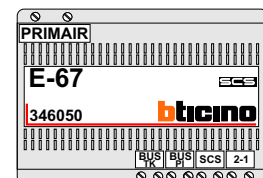

— = systeemkabel
Bij andere getwiste kabel 66% afstand!
Bij ongetwiste kabel max. 50 meter buitenpost naar videofoon.
UTP op aanvraag.

BUS 2-DRAADS

Bij monteren/demonteren spanning eraf en voorkom defecten!

N-Waarde	Huisnummer	Switch-ON	Videofoon
1	1.04		M-70W ifi
2	1.05		M-50B
3	1.06		M-50B
4	1.11		M-50B
5	1.12		M-50B
6	1.13		M-50B
7	1.18	X	M-50B
8	1.19	X	M-50B
9	1.20	X	M-50B

nelec
INTERCOM MADE EASY

Max. 100 meter systeemkabel tot laatste videofoon

Haal de spanning van het systeem als je een digitizer monteert of demonteert

Digitizer voor 1 t/m 8 drukkers

Digitizer voor 9 t/m 16 drukkers

nokjes connectoren wijzen naar elkaar

Max. 50 meter