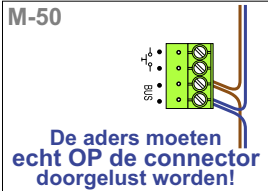

— = systeemkabel
Bij andere getwiste kabel 66% afstand!
Bij ongetwiste kabel max. 50 meter buitenpost naar videofoon.
UTP op aanvraag.

BUS 2-DRAADS

Bij monteren/demonteren spanning eraf en voorkom defecten!

N-Waarde	Huisnummer	Switch-ON	Videofoon
1	1.04		M-70W ifi
2	1.05		M-50B
3	1.06		M-50B
4	1.11		M-50B
5	1.12		M-50B
6	1.13		M-50B
7	1.18	X	M-50B
8	1.19	X	M-50B
9	1.20	X	M-50B