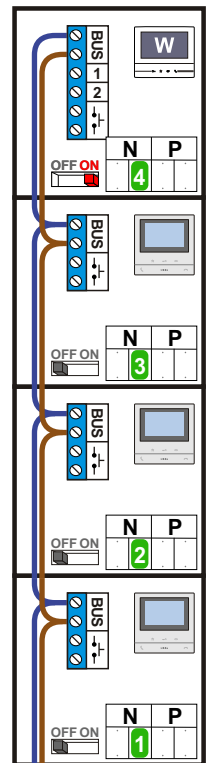

N-Waarde	Huisnummer	Switch-ON	Videofoon
1	1.01		M-50B
2	1.02		M-50B
3	1.03		M-70W ifi
4	1.08		M-50B
5	1.09		M-50B
6	1.10		M-50B
7	1.15	X	M-50B
8	1.16		M-50B
9	1.17		M-50B
10	1.22	X	M-70W ifi
11	1.23	X	M-50B

Bij monteren/demonteren spanning eraf en voorkom defecten!

N-Waarde	Huisnummer	Switch-ON	Videofoon
1	1.04		M-70W ifi
2	1.05		M-50B
3	1.06		M-50B
4	1.11		M-50B
5	1.12		M-50B
6	1.13		M-50B
7	1.18	X	M-50B
8	1.19	X	M-50B
9	1.20	X	M-50B

nokjes connectoren wijzen naar elkaar

Max. 50 meter

**— = systeemkabel**  
 Bij andere getwiste kabel 66% afstand!  
 Bij ongetwiste kabel max. 50 meter buitenpost naar videofoon.  
 UTP op aanvraag.

**BUS 2-DRAADS**

Bij monteren/demonteren spanning eraf en voorkom defecten!

N-Waarde	Huisnummer	Switch-ON	Videofoon
1	1.07		M-50B
2	1.14		M-50B
3	1.21		M-50B
4	1.24	X	M-70Wifi

nelec

Haal de spanning van het systeem als je een digitizer monteert of demonteert