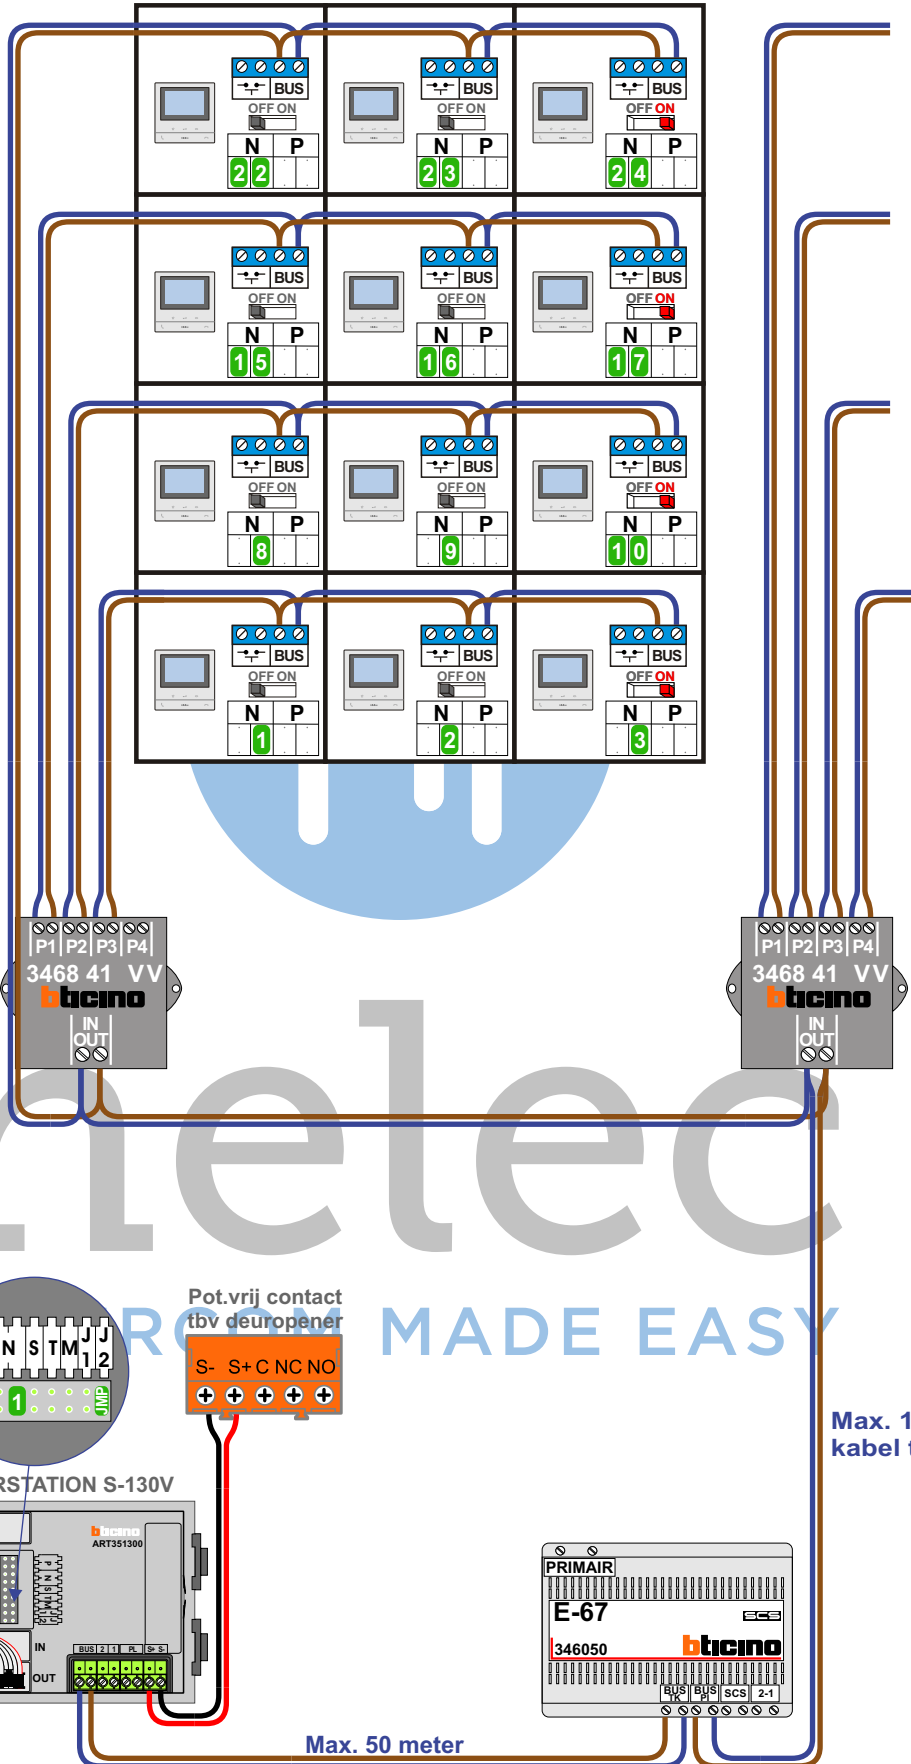

BUS 2-DRAADS

Bij monteren/demonteren spanning eraf en voorkom defecten!

= systeemkabel

Bij andere getwiste kabel 66% afstand!
Bij ongetwiste kabel max. 50 meter buitenpost naar videofoon.
UTP op aanvraag.

M-50

De aders moeten echt OP de connector doorgelust worden!

VideoVerdeler

De aders moeten echt OP de klemmen doorgelust worden!

Kabels naar Pagina 6

Haal de spanning van het systeem als je een digitizer monteert of demonteert

Digitizer voor 1 t/m 8 drukkers
bticino 34693

Digitizer voor 9 t/m 16 drukkers
bticino 34693

Digitizer voor 17 t/m 24 drukkers
bticino 34693

Digitizer voor 25 t/m 32 drukkers
bticino 346993

nokjes connectoren wijzen naar elkaar

Pot.vrij contact tbv deuropener

S- S+ C NC NO

DEURSTATION S-130V

ART351300

IN OUT

Max. 100 meter systeemkabel tot laatste videofoon

Max. 50 meter