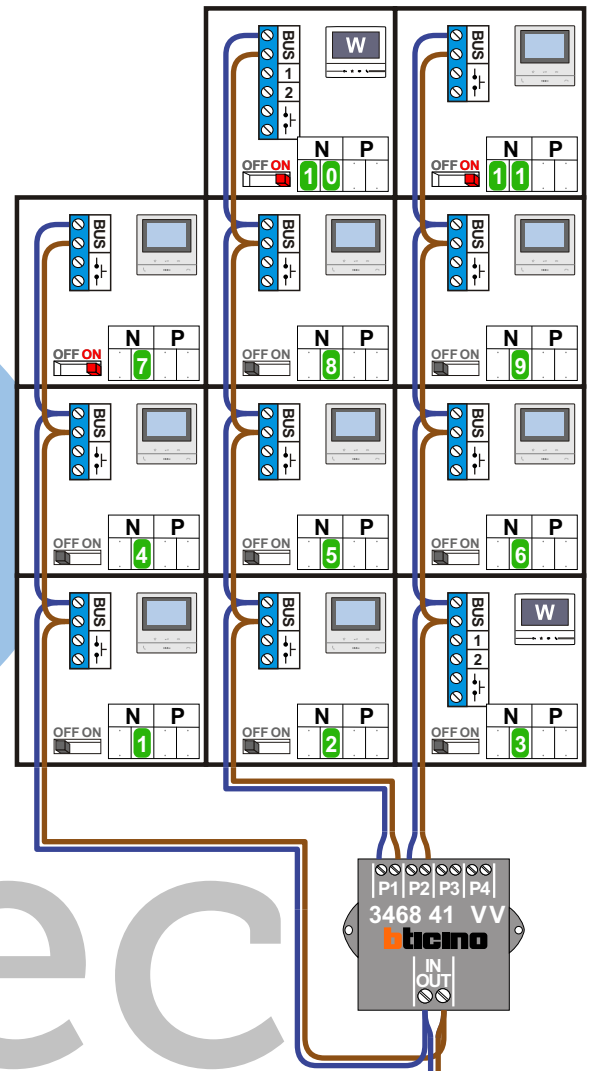

**— = systeemkabel**  
Bij andere getwiste kabel 66% afstand!  
Bij ongetwiste kabel max. 50 meter buitenpost naar videofoon.  
UTP op aanvraag.

**BUS 2-DRAADS**

Bij monteren/demonteren spanning eraf en voorkom defecten!

N-Waarde	Huisnummer	Switch-ON	Videofoon
1	1.01		M-50B
2	1.02		M-50B
3	1.03		M-70W ifi
4	1.08		M-50B
5	1.09		M-50B
6	1.10		M-50B
7	1.15	X	M-50B
8	1.16		M-50B
9	1.17		M-50B
10	1.22	X	M-70W ifi
11	1.23	X	M-50B