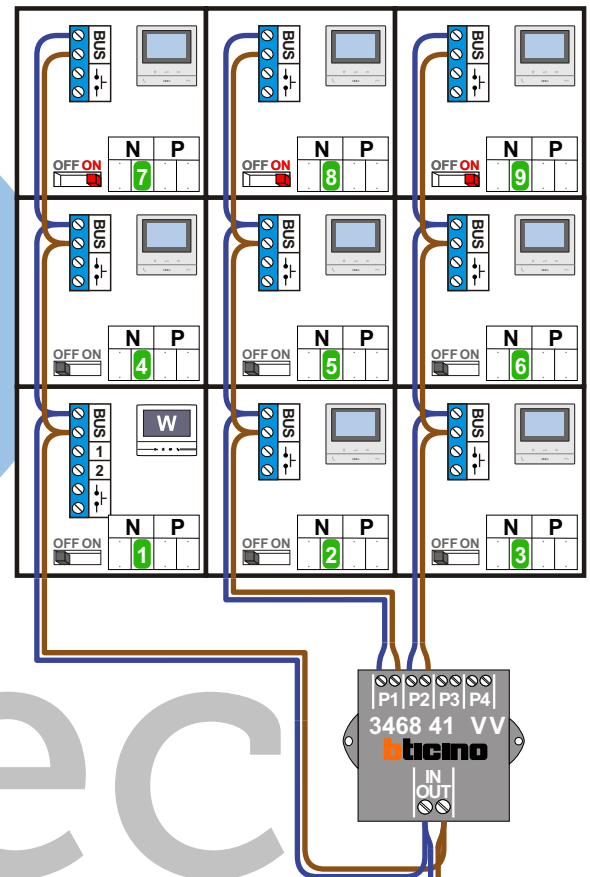

nokjes connectoren wijzen naar elkaar

Max. 50 meter

**— = systeemkabel**  
Bij andere getwiste kabel 66% afstand!  
Bij ongetwiste kabel max. 50 meter buitenpost naar videofoon.  
UTP op aanvraag.

**BUS 2-DRAADS**

Bij monteren/demonteren spanning eraf en voorkom defecten!

N-Waarde	Huisnummer	Switch-ON	Videofoon
1	1.04		M-70W ifi
2	1.05		M-50B
3	1.06		M-50B
4	1.11		M-50B
5	1.12		M-50B
6	1.13		M-50B
7	1.18	X	M-50B
8	1.19	X	M-50B
9	1.20	X	M-50B