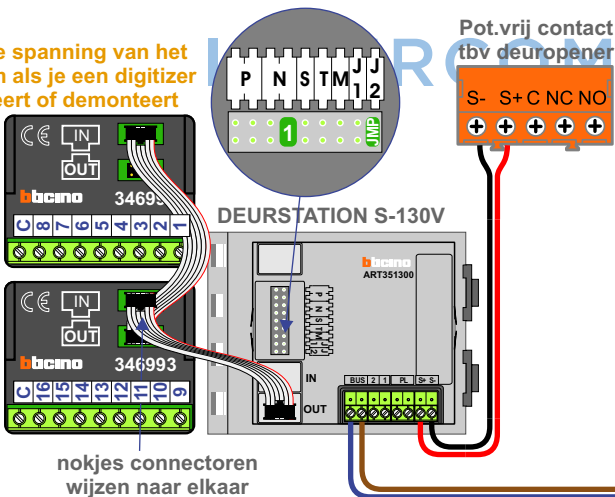

N-Waarde	Huisnummer	Switch-ON	Videofoon
1	1.01		M-50B
2	1.02		M-50B
3	1.03		M-70W ifi
4	1.08		M-50B
5	1.09		M-50B
6	1.10		M-50B
7	1.15	X	M-50B
8	1.16		M-50B
9	1.17		M-50B
10	1.22	X	M-70W ifi
11	1.23	X	M-50B

nelec  
INTERCOM MADE EASY

Max. 100 meter systeemkabel tot laatste videofoon

Haal de spanning van het systeem als je een digitizer monteert of demonteert

Digitizer voor 1 t/m 8 drukkers

Digitizer voor 9 t/m 16 drukkers

nokjes connectoren wijzen naar elkaar

Max. 50 meter

**— = systeemkabel**  
Bij andere getwiste kabel 66% afstand!  
Bij ongetwiste kabel max. 50 meter buitenpost naar videofoon.  
UTP op aanvraag.

**BUS 2-DRAADS**