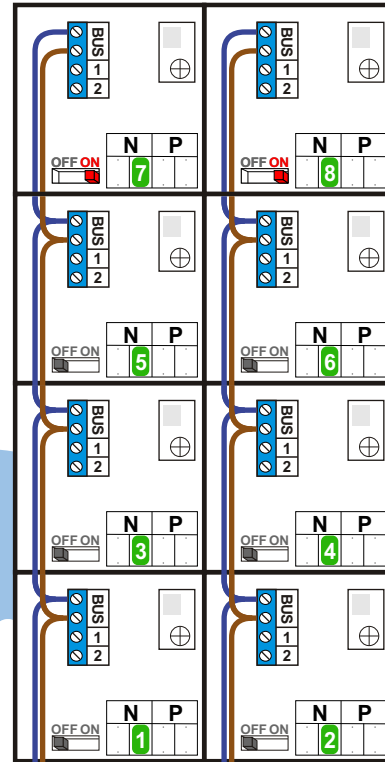

**— = systeemkabel**  
 Bij kabel 2 x 1 mm<sup>2</sup>:  
 180% afstand!  
 Bij kabel 2 x 0,28 mm<sup>2</sup>:  
 60% afstand!  
 UTP op aanvraag.

Bij installaties zonder beeld maakt het niet uit hoe je de bus aansluit. De telefoons hoeven niet in serie en eindweerstand zijn niet nodig.

Max. 320 meter systeemkabel tot laatste deurtelefoon

nelec  
INTERCOM MADE EASY