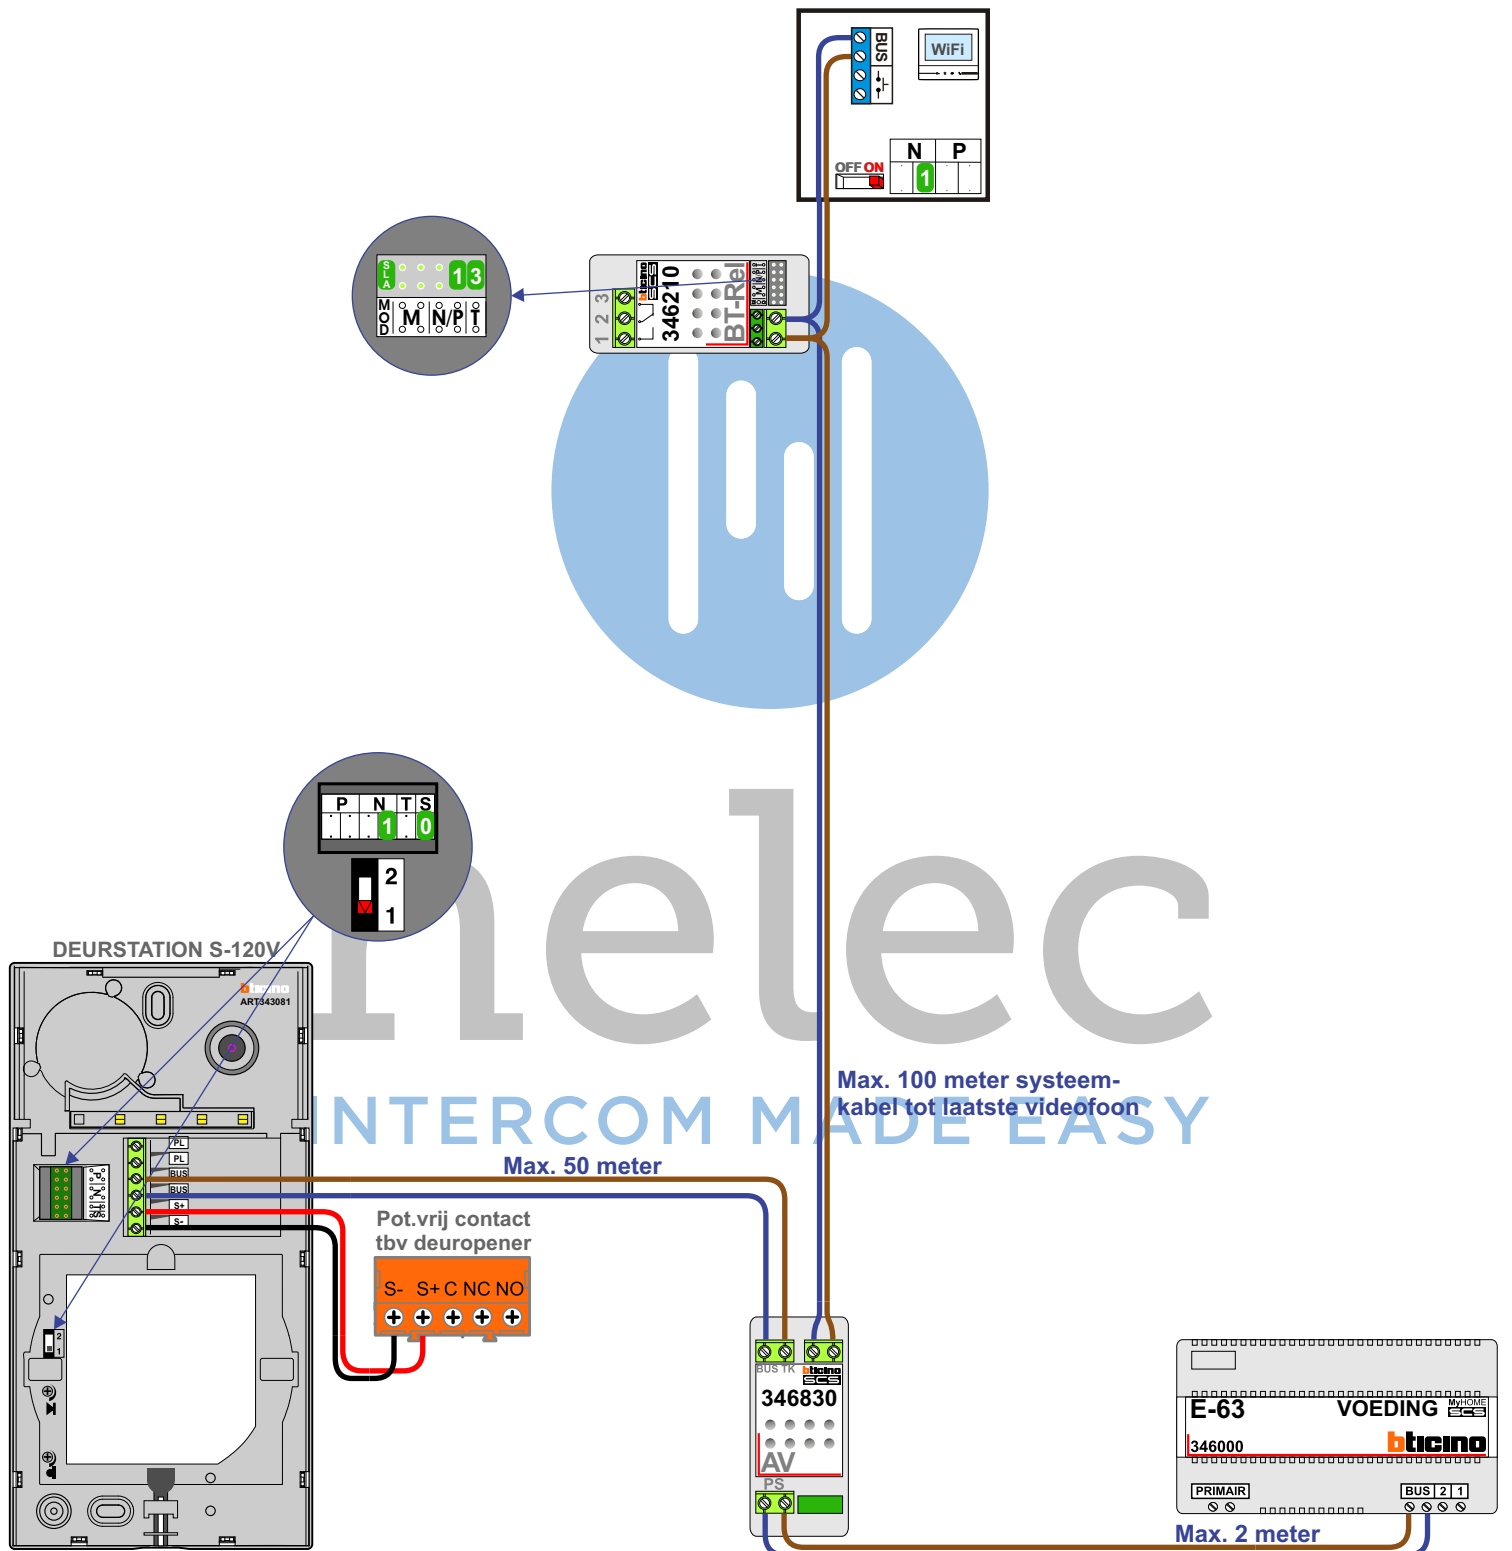

— = systeemkabel
 Bij andere getwiste kabel 66% afstand!
 Bij ongetwiste kabel max. 50 meter buitenpost naar videofoon.
 UTP op aanvraag.

— = systeemkabel
 Bij andere getwiste kabel 66% afstand!
 Bij ongetwiste kabel max. 50 meter buitenpost naar videofoon.
 UTP op aanvraag.