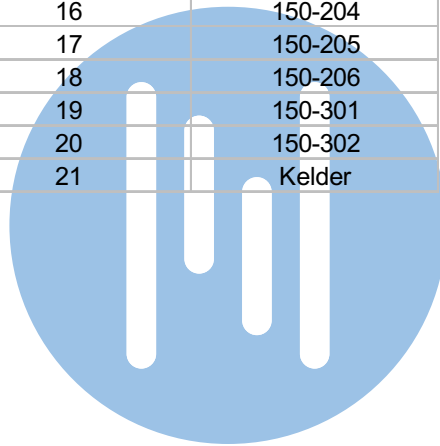

nelec  
INTERCOM MADE EASY

Max. 100 meter systeemkabel tot laatste videofoon

nokjes connectoren wijzen naar elkaar

Max. 50 meter

Max. 2 meter

<b>N-waarde</b>	<b>Huisnummer</b>
1	150-001
2	150-002
3	150-003
4	150-004
5	150-005
6	150-006
7	150-101
8	150-102
9	150-103
10	150-104
11	150-105
12	150-106
13	150-201
14	150-202
15	150-203
16	150-204
17	150-205
18	150-206
19	150-301
20	150-302
21	Kelder