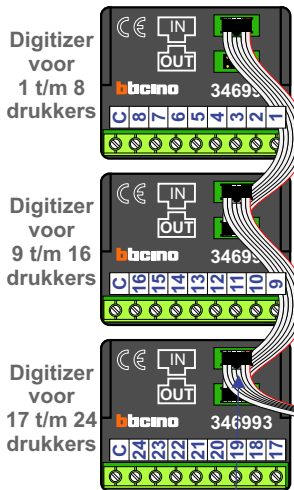

**— = systeemkabel**  
Bij andere getwiste kabel 66% afstand!  
Bij ongetwiste kabel max. 50 meter buitenpost naar videofoon.  
UTP op aanvraag.

**VideoVerdeler**  
  
De aders moeten echt OP de klemmen doorgelust worden!

nelec  
INTERCOM MADE EASY

Max. 100 meter systeemkabel tot laatste videofoon

nokjes connectoren wijzen naar elkaar

Max. 50 meter

Max. 2 meter

<b>N-waarde</b>	<b>Huisnummer</b>
1	150-001
2	150-002
3	150-003
4	150-004
5	150-005
6	150-006
7	150-101
8	150-102
9	150-103
10	150-104
11	150-105
12	150-106
13	150-201
14	150-202
15	150-203
16	150-204
17	150-205
18	150-206
19	150-301
20	150-302
21	Kelder