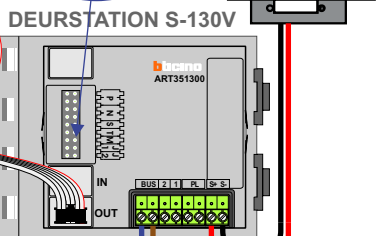

**— = systeemkabel**  
Bij andere getwiste kabel 66% afstand!  
Bij ongetwiste kabel max. 50 meter buitenpost naar videofoon.  
UTP op aanvraag.

**VideoVerdeler**  
  
De aders moeten echt OP de klemmen doorgelust worden!

nelec  
INTERCOM MADE EASY

Max. 100 meter systeemkabel tot laatste videofoon

nokjes connectoren wijzen naar elkaar

Max. 50 meter

Max. 2 meter

<b>N-waarde</b>	<b>Huisnummer</b>
1	150-001
2	150-002
3	150-003
4	150-004
5	150-005
6	150-006
7	150-101
8	150-102
9	150-103
10	150-104
11	150-105
12	150-106
13	150-201
14	150-202
15	150-203
16	150-204
17	150-205
18	150-206
19	150-301
20	150-302
21	Kelder