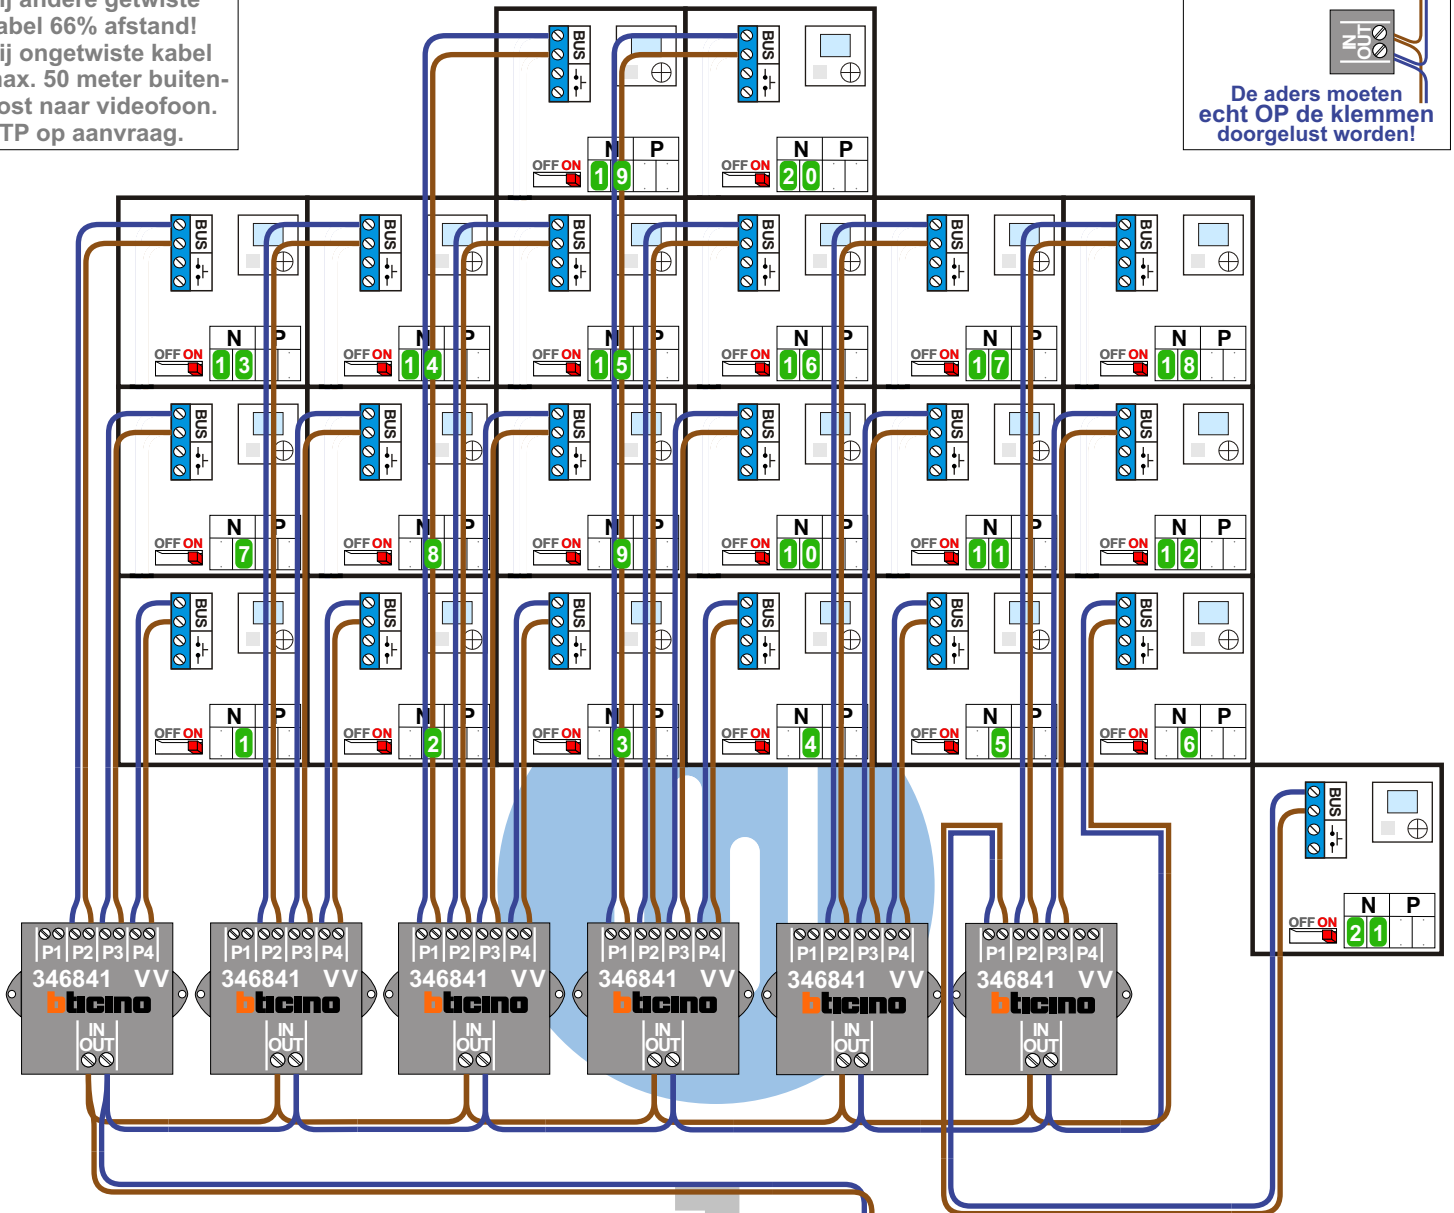

**— = systeemkabel**  
Bij andere getwiste kabel 66% afstand!  
Bij ongetwiste kabel max. 50 meter buitenpost naar videofoon.  
UTP op aanvraag.

**VideoVerdeler**  
  
De aders moeten echt OP de klemmen doorgelust worden!

nelec  
INTERCOM MADE EASY

Max. 100 meter systeemkabel tot laatste videofoon

nokjes connectoren wijzen naar elkaar

Max. 50 meter

Max. 2 meter

<b>N-waarde</b>	<b>Huisnummer</b>
1	150-001
2	150-002
3	150-003
4	150-004
5	150-005
6	150-006
7	150-101
8	150-102
9	150-103
10	150-104
11	150-105
12	150-106
13	150-201
14	150-202
15	150-203
16	150-204
17	150-205
18	150-206
19	150-301
20	150-302
21	Kelder

**nelec**  
INTERCOM MADE EASY