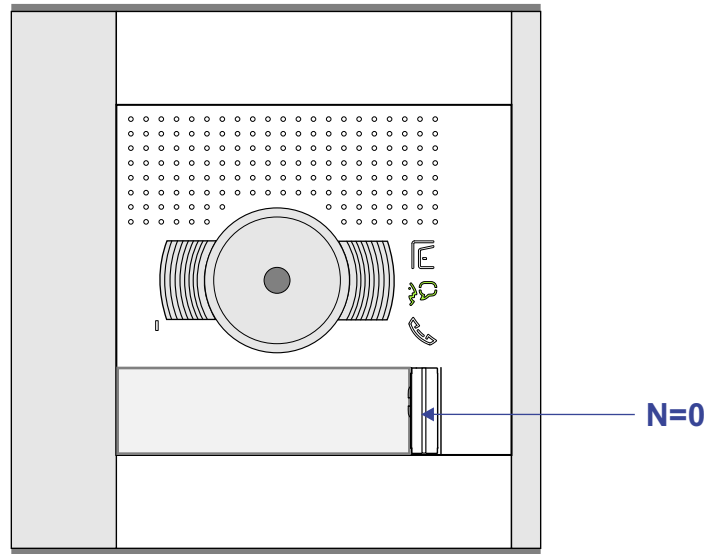

— = systeemkabel
 Bij andere getwiste kabel 66% afstand!
 Bij ongetwiste kabel max. 50 meter buitenpost naar videofoon.
 UTP op aanvraag.

nelec
INTERCOM MADE EASY