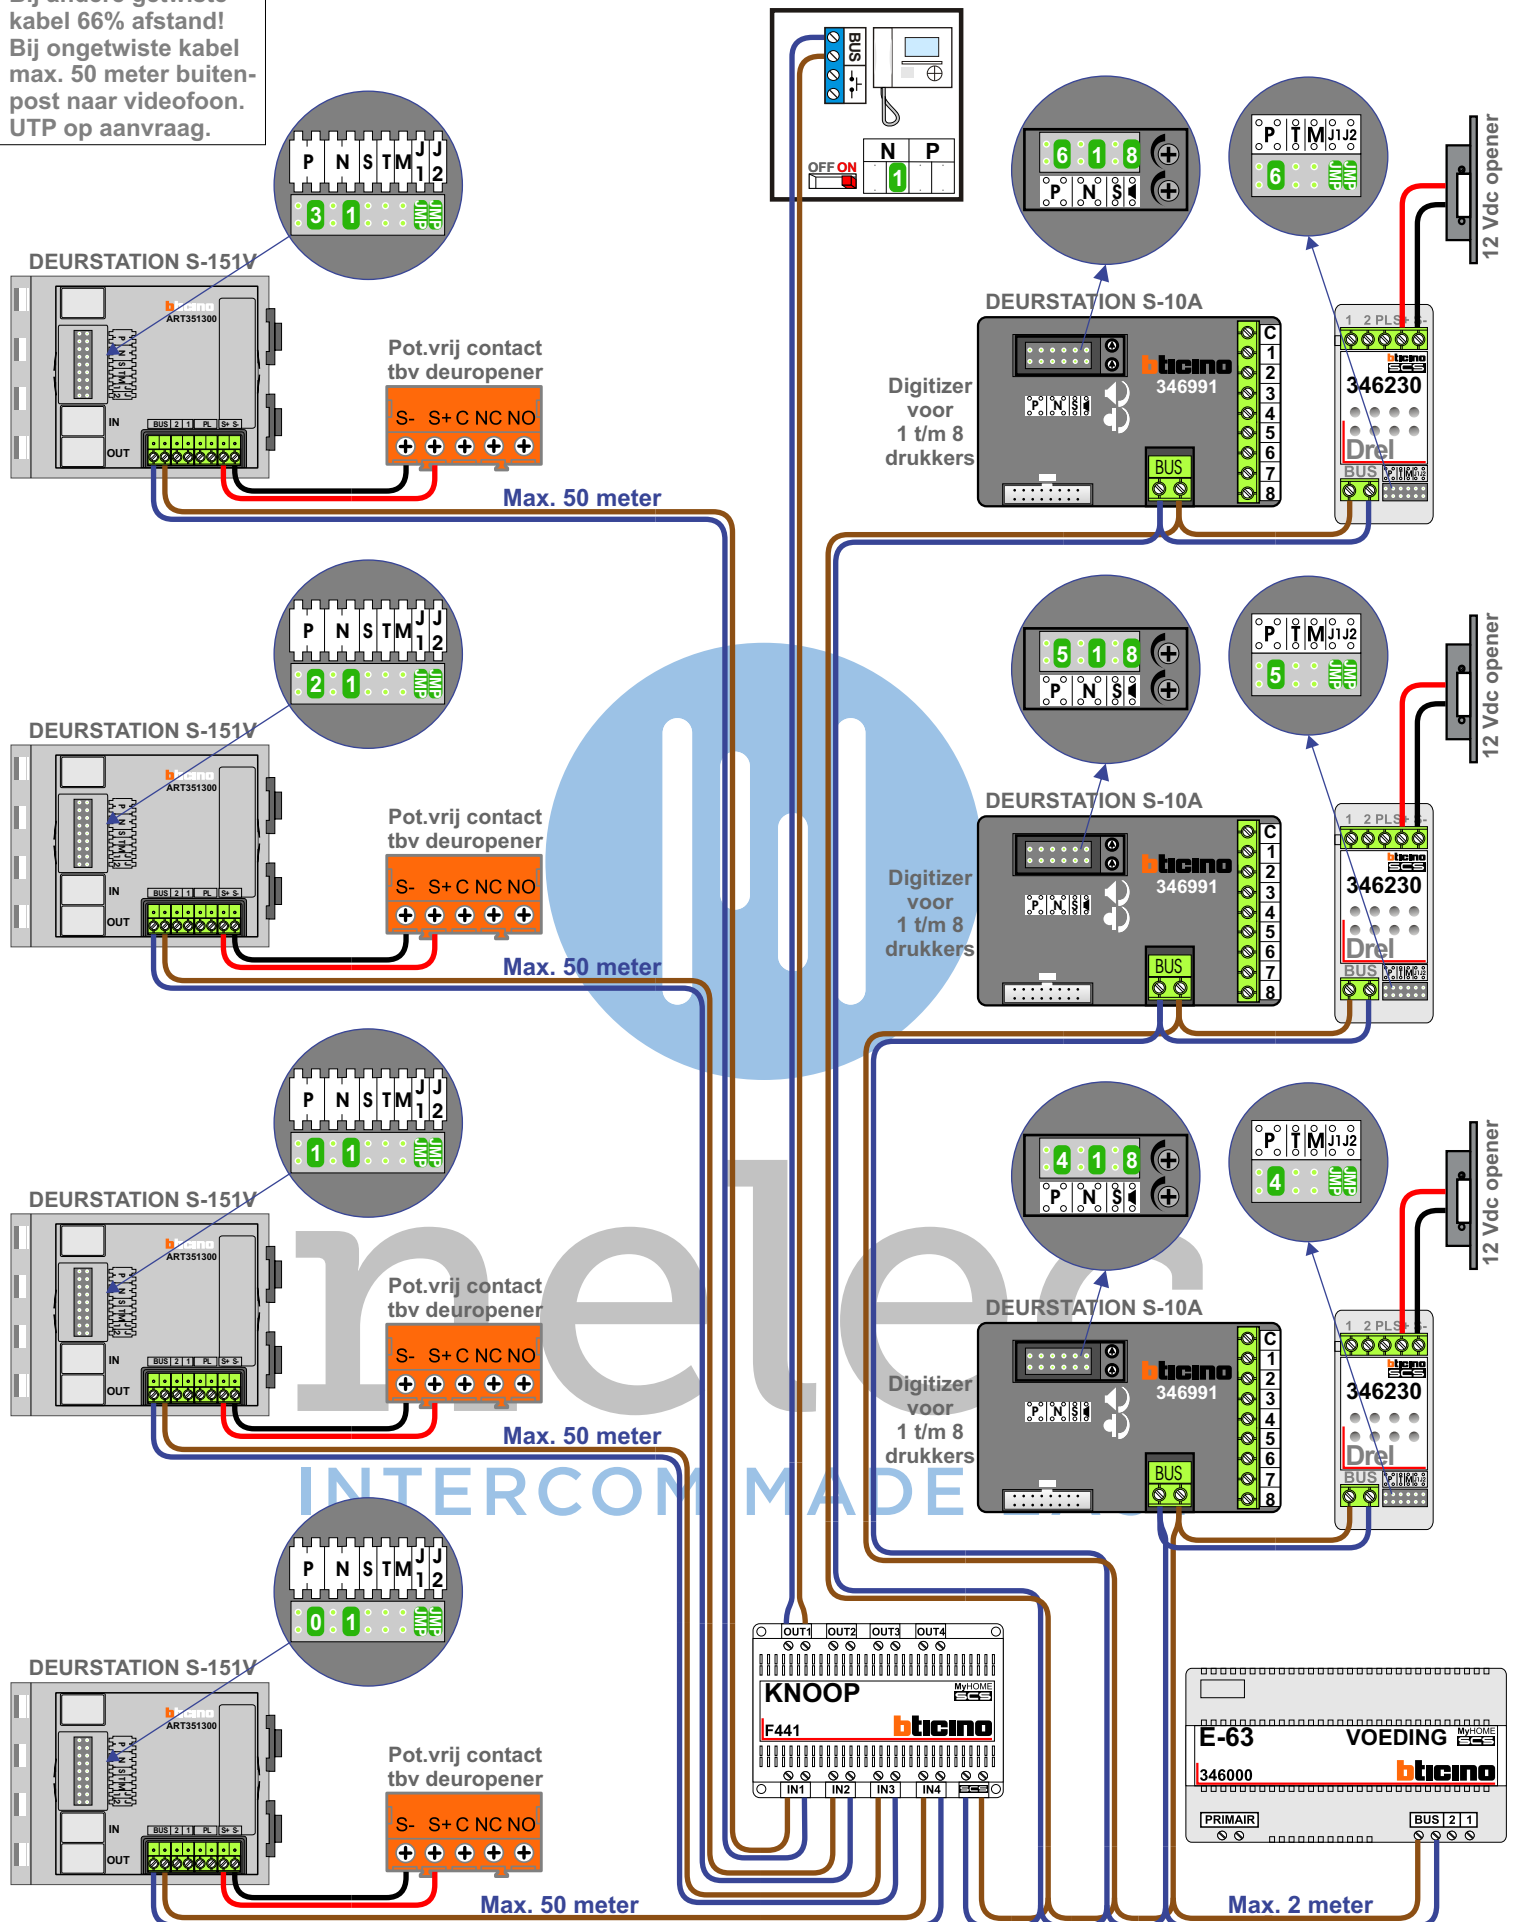

— = systeemkabel
 Bij andere getwiste kabel 66% afstand!
 Bij ongetwiste kabel max. 50 meter buitenpost naar videofoon.
 UTP op aanvraag.

nelec
INTERCOM MADE EASY