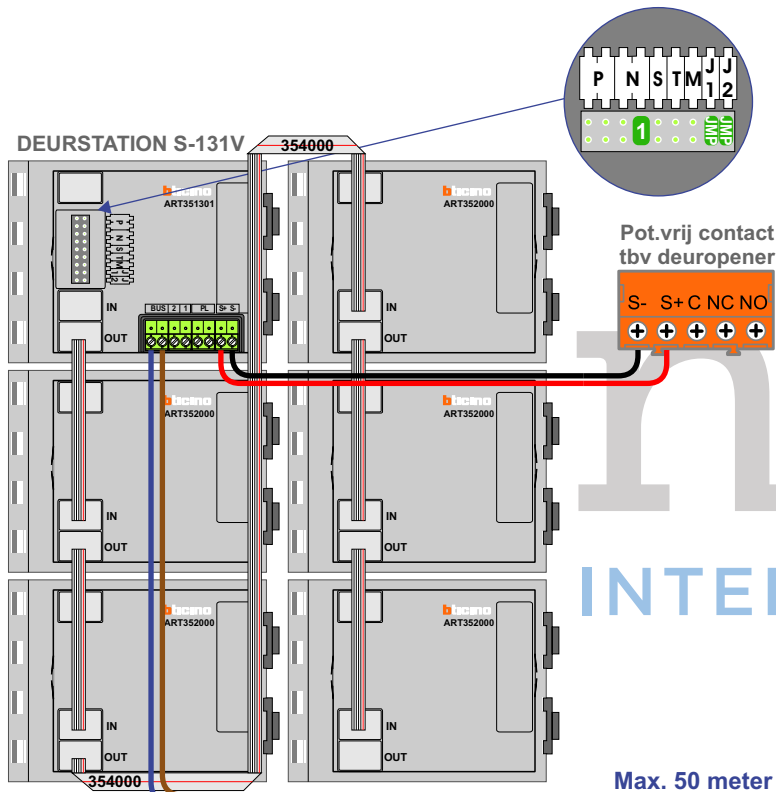

— = systeemkabel
 Bij kabel 2 x 1 mm²:
 180% afstand!
 Bij kabel 2 x 0,28 mm²:
 60% afstand!
 UTP op aanvraag.

Bij installaties zonder beeld maakt het niet uit hoe je de bus aansluit. De telefoons hoeven niet in serie en eindweerstand zijn niet nodig.

Max. 50 meter

Naar pagina 2

Max. 320 meter systeemkabel tot laatste deurtelefoon

Bij installaties zonder beeld maakt het niet uit hoe je de bus aansluit. De telefoons hoeven niet in serie en eindweerstand zijn niet nodig.

Van pagina 2

nelec
INTERCOM MADE EASY