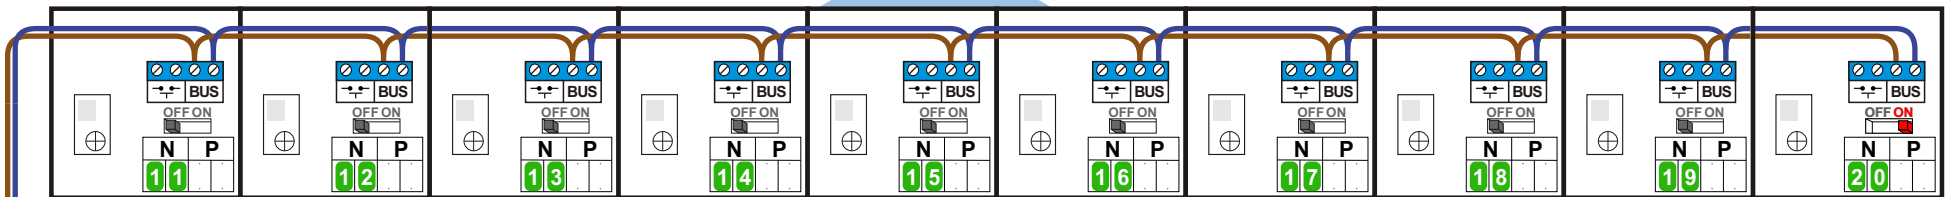

— = systeemkabel
 Bij kabel 2 x 1 mm²:
 180% afstand!
 Bij kabel 2 x 0,28 mm²:
 60% afstand!
 UTP op aanvraag.

Bij installaties zonder beeld maakt het niet uit hoe je de bus aansluit. De telefoons hoeven niet in serie en eindweerstand zijn niet nodig.

Max. 50 meter

Naar pagina 2

Max. 320 meter systeemkabel tot laatste deurtelefoon

Bij installaties zonder beeld maakt het niet uit hoe je de bus aansluit. De telefoons hoeven niet in serie en eindweerstand zijn niet nodig.