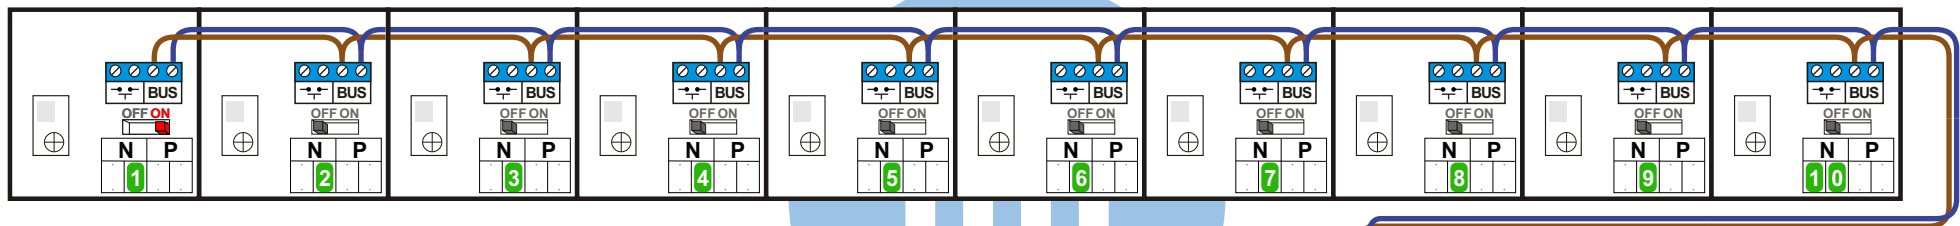

— = systeemkabel
 Bij kabel 2 x 1 mm²:
 180% afstand!
 Bij kabel 2 x 0,28 mm²:
 60% afstand!
 UTP op aanvraag.

Bij installaties zonder beeld maakt het niet uit hoe je de bus aansluit. De telefoons hoeven niet in serie en eindweerstand zijn niet nodig.

Max. 50 meter

Naar pagina 2

Max. 320 meter systeemkabel tot laatste deurtelefoon

Bij installaties zonder beeld maakt het niet uit hoe je de bus aansluit. De telefoons hoeven niet in serie en eindweerstand zijn niet nodig.

Van pagina 2

nelec
INTERCOM MADE EASY