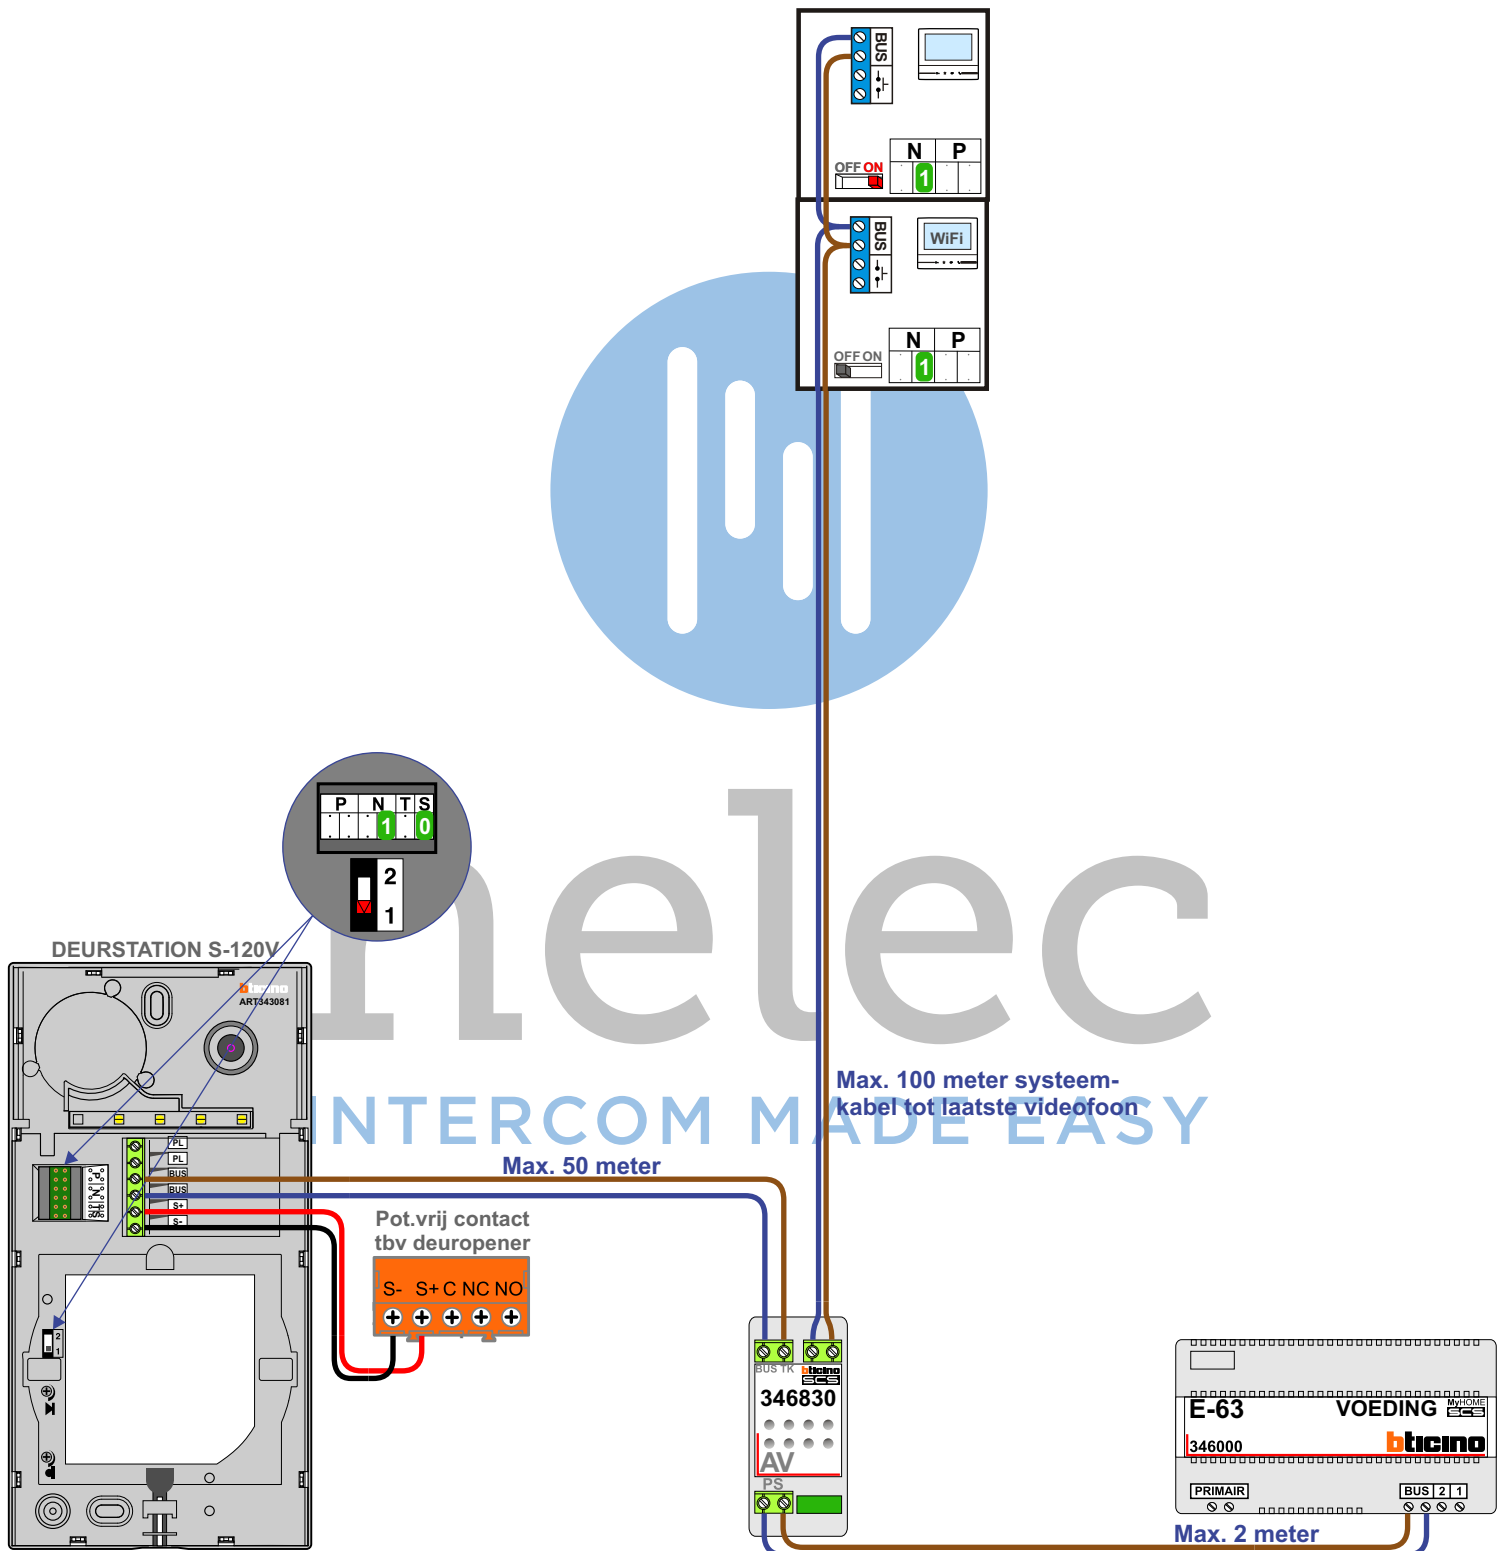

 = systeemkabel

Bij andere getwiste kabel 66% afstand!  
Bij ongetwiste kabel max. 50 meter buitenpost naar videofoon.  
UTP op aanvraag.

M-70W

De aders moeten echt OP de connector doorgelust worden!

**— = systeemkabel**  
 Bij andere getwiste kabel 66% afstand!  
 Bij ongetwiste kabel max. 50 meter buitenpost naar videofoon.  
 UTP op aanvraag.

M-70W

De aders moeten echt OP de connector doorgelust worden!