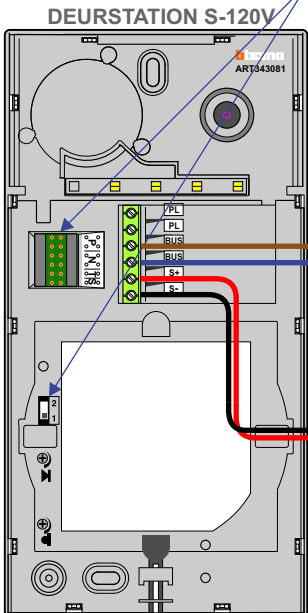

— = systeemkabel
 Bij andere getwiste kabel 66% afstand!
 Bij ongetwiste kabel max. 50 meter buitenpost naar videofoon.
 UTP op aanvraag.

TWEEDRAADS BUS

Bij monteren/demonteren spanning eraf voorkomt defecten!

M-50

De aders moeten echt OP de connector doorgelust worden!

Max. 50 meter

Max. 50 meter

Max. 100 meter systeemkabel tot laatste videofoon