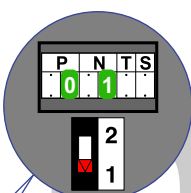

— = systeemkabel
 Bij andere getwiste kabel 66% afstand!
 Bij ongetwiste kabel max. 50 meter buitenpost naar videofoon.
 UTP op aanvraag.

TWEEDRAADS BUS

Bij monteren/demonteren spanning eraf voorkomt defecten!

M-50

De aders moeten echt OP de connector doorgelust worden!

Max. 50 meter

Max. 50 meter

Max. 100 meter systeemkabel tot laatste videofoon