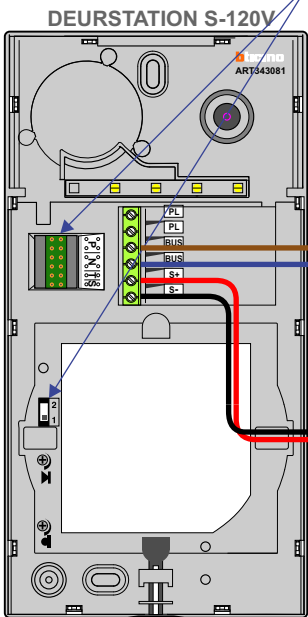

— = systeemkabel
 Bij andere getwiste kabel 66% afstand!
 Bij ongetwiste kabel max. 50 meter buitenpost naar videofoon.
 UTP op aanvraag.

TWEEDRAADS BUS

Bij monteren/demonteren spanning eraf voorkomt defecten!

M-50

De aders moeten echt OP de connector doorgelust worden!

Max. 50 meter

Max. 50 meter

Max. 100 meter systeemkabel tot laatste videofoon