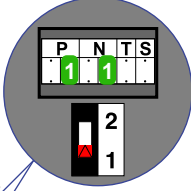

— = systeemkabel
 Bij andere getwiste kabel 66% afstand!
 Bij ongetwiste kabel max. 50 meter buitenpost naar videofoon.
 UTP op aanvraag.

TWEEDRAADS BUS

Bij monteren/demonteren spanning eraf voorkomt defecten!

M-50

De aders moeten echt OP de connector doorgelust worden!

Max. 50 meter

Max. 50 meter

Max. 100 meter systeemkabel tot laatste videofoon