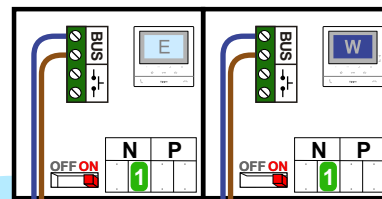

— = systeemkabel
 Bij andere getwiste kabel 66% afstand!
 Bij ongetwiste kabel max. 50 meter buitenpost naar videofoon.
 UTP op aanvraag.

TWEEDRAADS BUS

Bij monteren/demonteren spanning eraf voorkomt defecten!

M-50

De aders moeten echt OP de connector doorgelust worden!

Max. 50 meter

Max. 50 meter

Max. 100 meter systeemkabel tot laatste videofoon