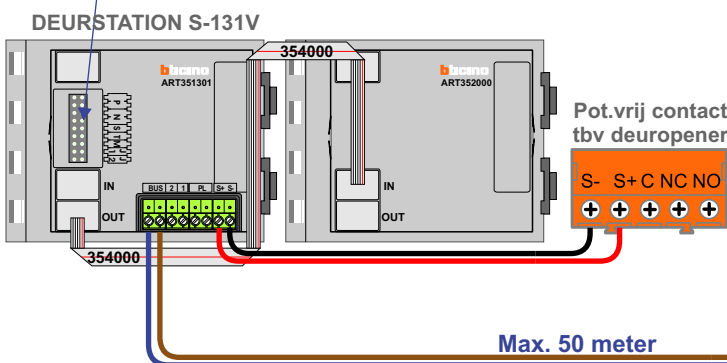

— = systeemkabel
 Bij andere getwiste kabel 66% afstand!
 Bij ongetwiste kabel max. 50 meter buitenpost naar videofoon.
 UTP op aanvraag.

M-43

 De aders moeten echt OP de connector doorgelust worden!

N-waarde	Huisnummer
1	224
2	218
3	226
4	220
5	228
6	222

Max. 100 meter systeemkabel tot laatste videofoon

nelec

INTERCOM MADE EASY