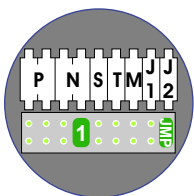

— = systeemkabel
 Bij andere getwiste kabel 66% afstand!
 Bij ongetwiste kabel max. 50 meter buitenpost naar videofoon.
 UTP op aanvraag.

M-43

 De aders moeten echt OP de connector doorgelust worden!

N-waarde	Huisnummer
1	224
2	218
3	226
4	220
5	228
6	222

Max. 100 meter systeemkabel tot laatste videofoon

nelec

INTERCOM MADE EASY