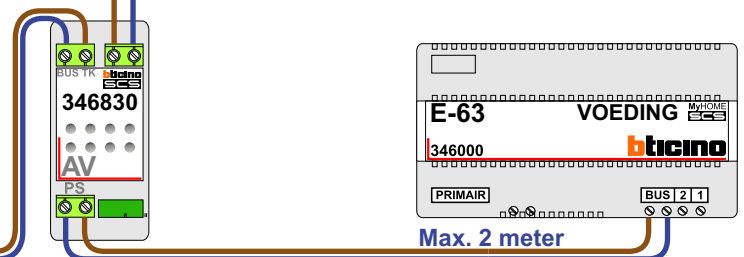

— = systeemkabel
 Bij andere getwiste kabel 66% afstand!
 Bij ongetwiste kabel max. 50 meter buitenpost naar videofoon.
 UTP op aanvraag.

M-43

 De aders moeten echt OP de connector doorgelust worden!

N-waarde	Huisnummer
1	224
2	218
3	226
4	220
5	228
6	222

Max. 100 meter systeemkabel tot laatste videofoon

nelec

INTERCOM MADE EASY