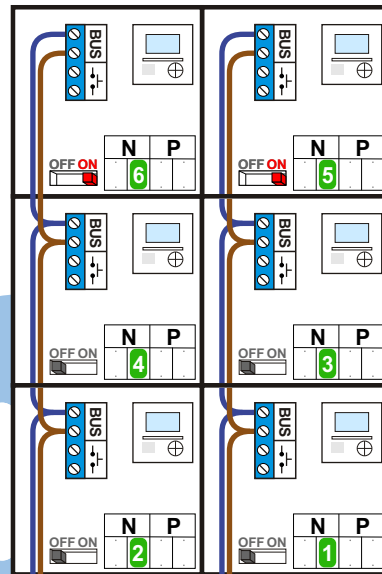

— = systeemkabel
 Bij andere getwiste kabel 66% afstand!
 Bij ongetwiste kabel max. 50 meter buitenpost naar videofoon.
 UTP op aanvraag.

M-43

 De aders moeten echt OP de connector doorgelust worden!

N-waarde	Huisnummer
1	224
2	218
3	226
4	220
5	228
6	222

Max. 100 meter systeemkabel tot laatste videofoon

nelec

INTERCOM MADE EASY