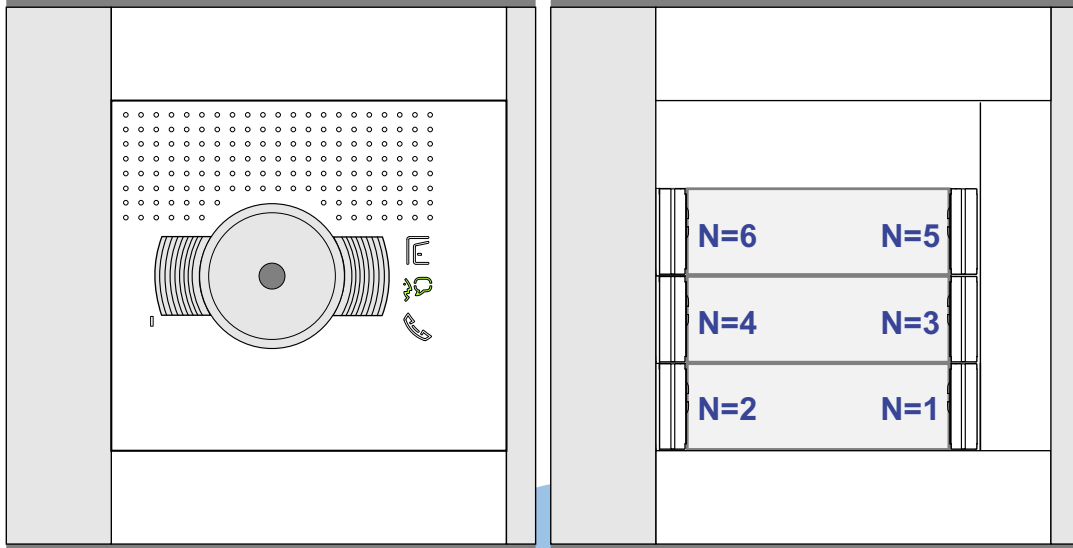

— = systeemkabel
 Bij andere getwiste kabel 66% afstand!
 Bij ongetwiste kabel max. 50 meter buitenpost naar videofoon.
 UTP op aanvraag.

M-43

 De aders moeten echt OP de connector doorgelust worden!

N-waarde	Huisnummer
1	224
2	218
3	226
4	220
5	228
6	222

Max. 100 meter systeemkabel tot laatste videofoon

nelec

INTERCOM MADE EASY