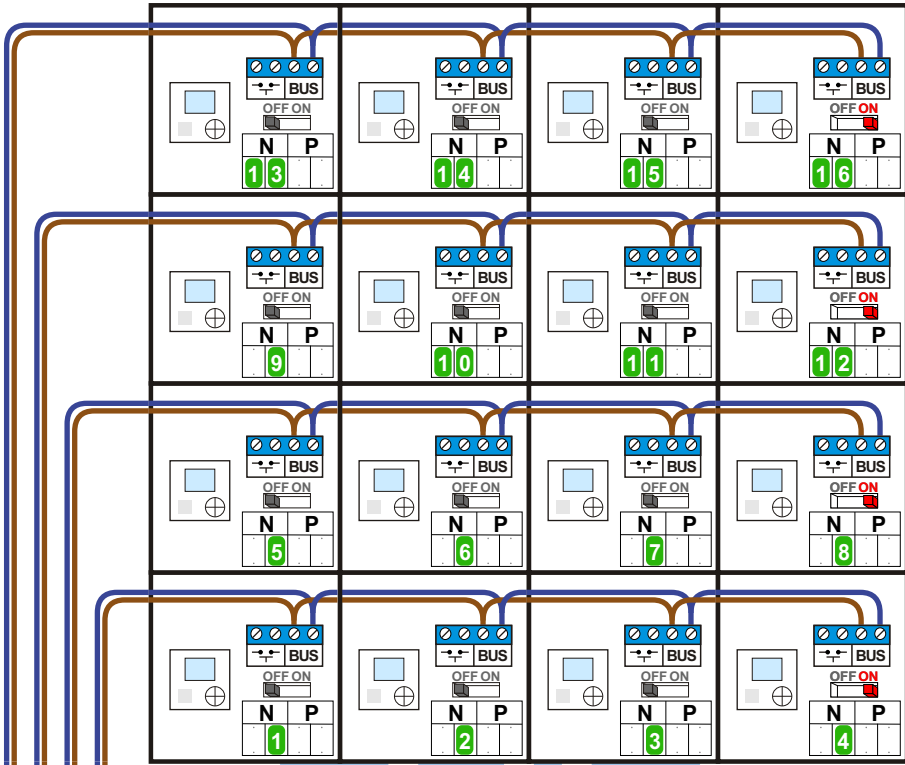

— = systeemkabel
Bij andere getwiste kabel 66% afstand!
Bij ongetwiste kabel max. 50 meter buitenpost naar videofoon.
UTP op aanvraag.

M-40
BUS
De aders moeten echt OP de connector doorgelust worden!

nelec
INTERCOM MADE EASY

Max. 100 meter systeemkabel tot laatste videofoon

nokjes connectoren wijzen naar elkaar

Max. 50 meter

Max. 2 meter

N-waarde	Huisnummer
1	1A
2	1B
3	1C
4	1D
5	2A
6	2B
7	2C
8	2D
9	3A
10	3B
11	3C
12	3D
13	4A
14	4B
15	4C
16	4D

nelec
INTERCOM MADE EASY