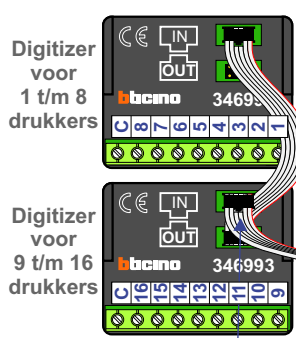

— = systeemkabel
Bij andere getwiste kabel 66% afstand!
Bij ongetwiste kabel max. 50 meter buitenpost naar videofoon.
UTP op aanvraag.

M-40
BUS
De aders moeten echt OP de connector doorgelust worden!

nelec
INTERCOM MADE EASY

Max. 100 meter systeemkabel tot laatste videofoon

nokjes connectoren wijzen naar elkaar

Max. 50 meter

Max. 2 meter

N-waarde	Huisnummer
1	1A
2	1B
3	1C
4	1D
5	2A
6	2B
7	2C
8	2D
9	3A
10	3B
11	3C
12	3D
13	4A
14	4B
15	4C
16	4D