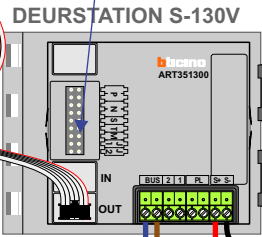

— = systeemkabel
Bij andere getwiste kabel 66% afstand!
Bij ongetwiste kabel max. 50 meter buitenpost naar videofoon.
UTP op aanvraag.

M-40
BUS
De aders moeten echt OP de connector doorgelust worden!

nelec
INTERCOM MADE EASY

Max. 100 meter systeemkabel tot laatste videofoon

nokjes connectoren wijzen naar elkaar

Max. 50 meter

Max. 2 meter

N-waarde	Huisnummer
1	1A
2	1B
3	1C
4	1D
5	2A
6	2B
7	2C
8	2D
9	3A
10	3B
11	3C
12	3D
13	4A
14	4B
15	4C
16	4D