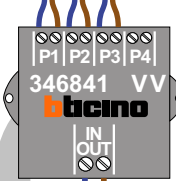

— = systeemkabel
Bij andere getwiste kabel 66% afstand!
Bij ongetwiste kabel max. 50 meter buitenpost naar videofoon.
UTP op aanvraag.

M-40
BUS
De aders moeten echt OP de connector doorgelust worden!

nelec
INTERCOM MADE EASY

Max. 100 meter systeemkabel tot laatste videofoon

nokjes connectoren wijzen naar elkaar

Max. 50 meter

Max. 2 meter

N-waarde	Huisnummer
1	1A
2	1B
3	1C
4	1D
5	2A
6	2B
7	2C
8	2D
9	3A
10	3B
11	3C
12	3D
13	4A
14	4B
15	4C
16	4D