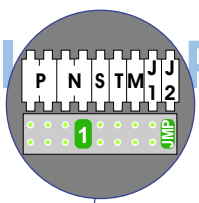

— = systeemkabel
Bij andere getwiste kabel 66% afstand!
Bij ongetwiste kabel max. 50 meter buitenpost naar videofoon.
UTP op aanvraag.

M-40
BUS
De aders moeten echt OP de connector doorgelust worden!

nelec
INTERCOM MADE EASY

Max. 100 meter systeemkabel tot laatste videofoon

nokjes connectoren wijzen naar elkaar

Max. 50 meter

Max. 2 meter

N-waarde	Huisnummer
1	1A
2	1B
3	1C
4	1D
5	2A
6	2B
7	2C
8	2D
9	3A
10	3B
11	3C
12	3D
13	4A
14	4B
15	4C
16	4D