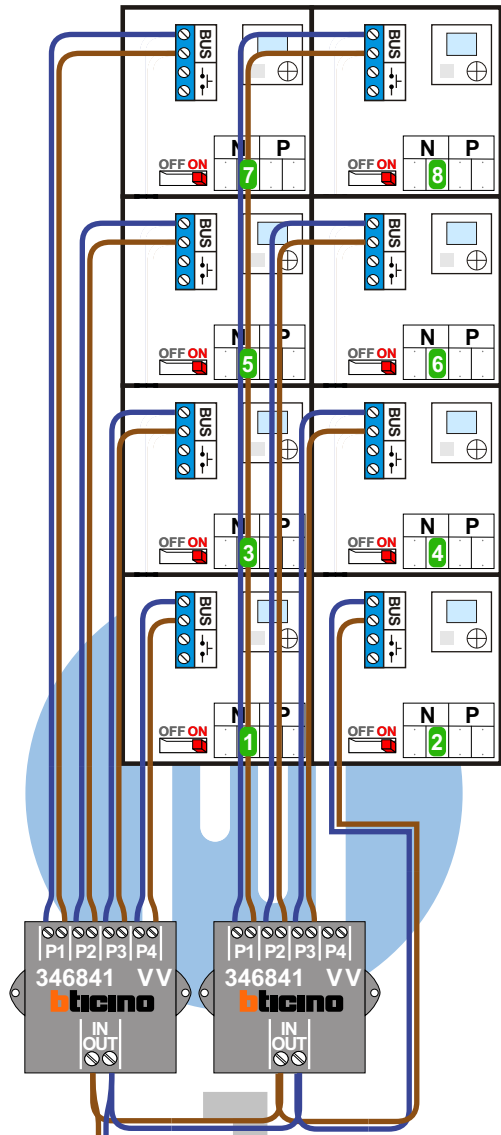

**— = systeemkabel**  
 Bij andere getwiste kabel 66% afstand!  
 Bij ongetwiste kabel max. 50 meter buitenpost naar videofoon.  
 UTP op aanvraag.

**VideoVerdeler**

De aders moeten echt **OP** de klemmen doorgelust worden!

Max. 50 meter

Max. 100 meter systeemkabel tot laatste videofoon

Max. 2 meter

nelec  
INTERCOM MADE EASY

nelec  
INTERCOM MADE EASY