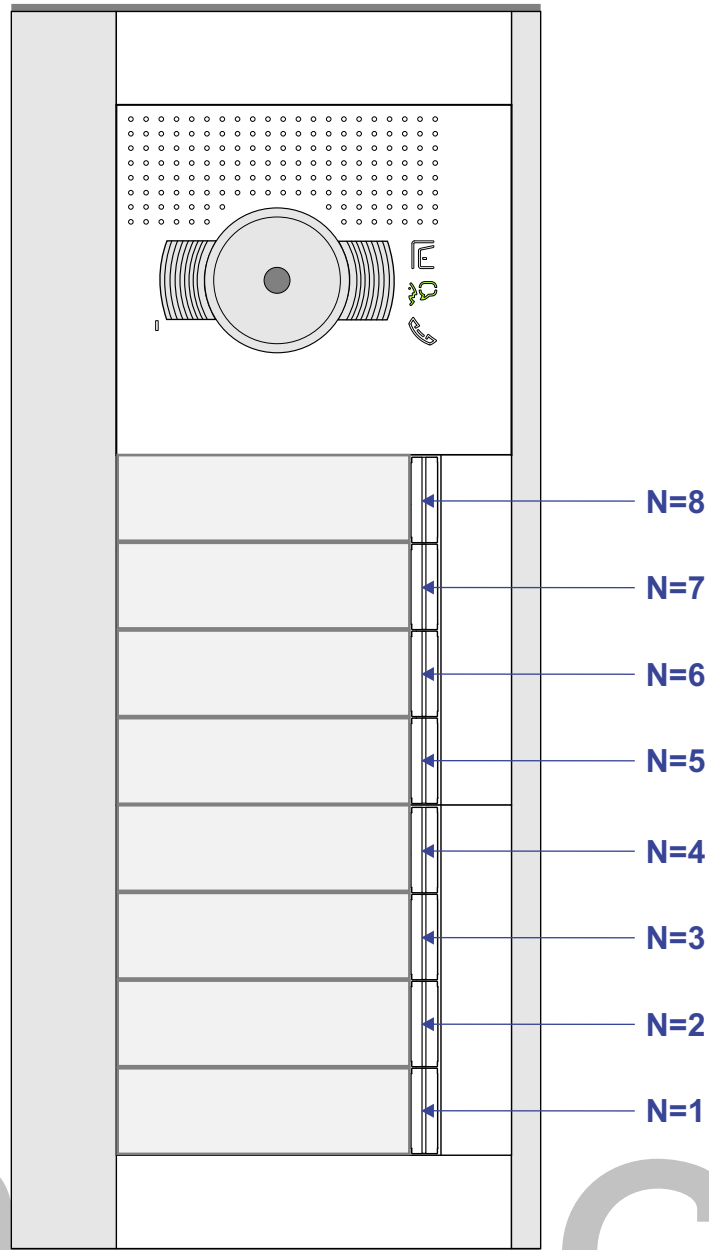

**— = systeemkabel**  
 Bij andere getwiste kabel 66% afstand!  
 Bij ongetwiste kabel max. 50 meter buitenpost naar videofoon.  
 UTP op aanvraag.

**VideoVerdeler**

De aders moeten echt **OP** de klemmen doorgelust worden!

Max. 50 meter

Max. 100 meter systeemkabel tot laatste videofoon

Max. 2 meter

nelec  
INTERCOM MADE EASY

nelec  
INTERCOM MADE EASY