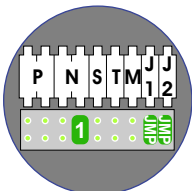

**— = systeemkabel**  
 Bij andere getwiste kabel 66% afstand!  
 Bij ongetwiste kabel max. 50 meter buitenpost naar videofoon.  
 UTP op aanvraag.

**VideoVerdeler**

De aders moeten echt **OP** de klemmen doorgelust worden!

Max. 50 meter

Max. 100 meter systeemkabel tot laatste videofoon

Max. 2 meter

nelec  
INTERCOM MADE EASY

nelec  
INTERCOM MADE EASY