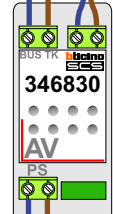

**— = systeemkabel**  
 Bij andere getwiste kabel 66% afstand!  
 Bij ongetwiste kabel max. 50 meter buitenpost naar videofoon.  
 UTP op aanvraag.

**VideoVerdeler**

De aders moeten echt **OP** de klemmen doorgelust worden!

Max. 50 meter

Max. 100 meter systeemkabel tot laatste videofoon

Max. 2 meter

nelec  
INTERCOM MADE EASY

nelec  
INTERCOM MADE EASY