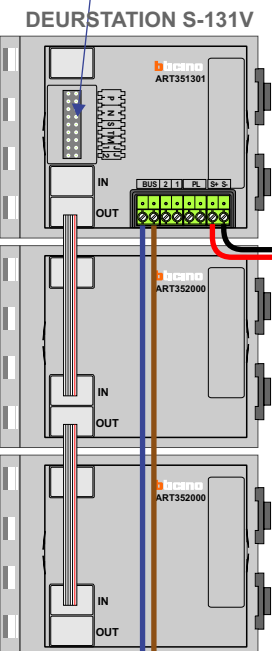

**— = systeemkabel**  
 Bij andere getwiste kabel 66% afstand!  
 Bij ongetwiste kabel max. 50 meter buitenpost naar videofoon.  
 UTP op aanvraag.

**VideoVerdeler**

De aders moeten echt **OP** de klemmen doorgelust worden!

Max. 50 meter

Max. 100 meter systeemkabel tot laatste videofoon

Max. 2 meter

nelec  
INTERCOM MADE EASY

nelec  
INTERCOM MADE EASY