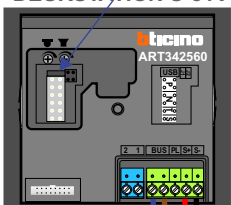

Max. 100 meter systeemkabel tot laatste videofoon

DEURSTATION S-81V

Pot.vrij contact tbv deuropener

Max. 50 meter

Max. 2 meter

N-waarde	Huisnummer	N-waarde	Huisnummer
1	2	17	2S
2	2A	18	2T
3	2B	19	2U
4	2C	20	2W
5	2D	21	2X
6	2E	22	2Y
7	2F	23	2Z
8	2G	24	
9	2H	25	
10	2J	26	
11	2K	27	
12	2L	28	
13	2M	29	
14	2O	30	
15	2P	31	
16	2R	32	