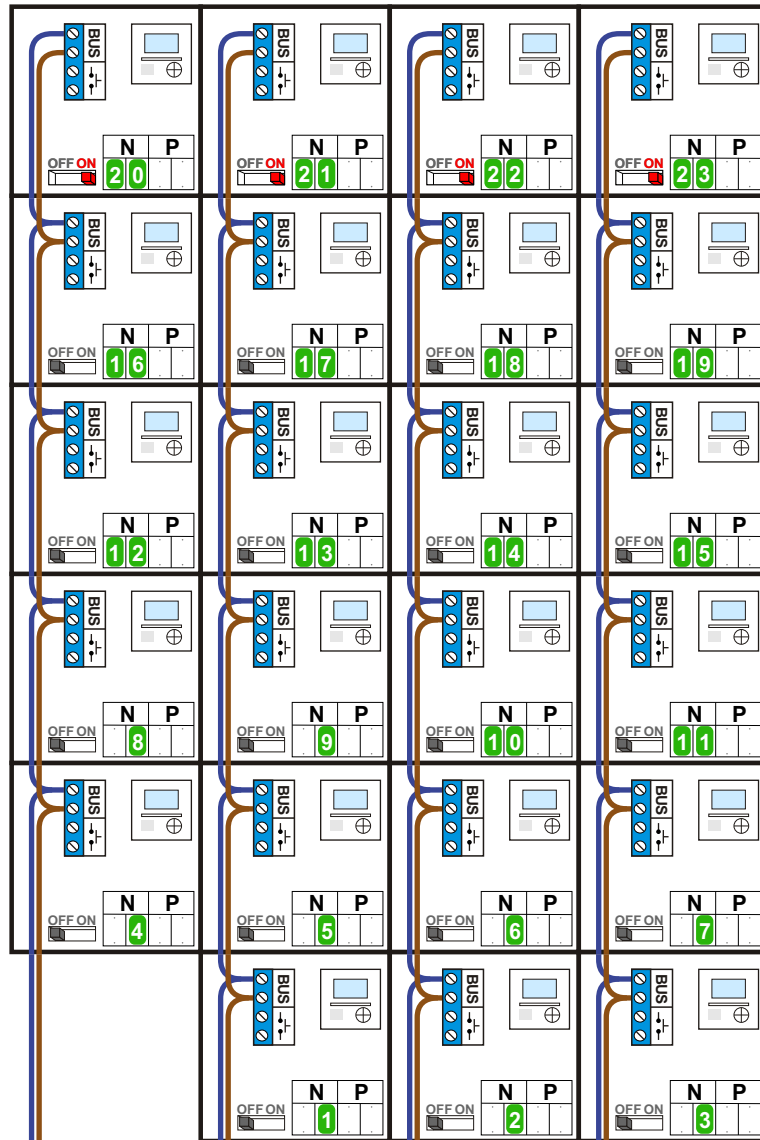


 = systeemkabel
Bij andere getwiste kabel 66% afstand!
Bij ongetwiste kabel max. 50 meter buitenpost naar videofoon.
UTP op aanvraag.

M-43

De aders moeten echt OP de connector doorgelust worden!

nelec
INTERCOM MADE EASY

Max. 100 meter systeemkabel tot laatste videofoon

DEURSTATION S-81V

Pot.vrij contact tbv deuropener

Max. 50 meter

Max. 2 meter

N-waarde	Huisnummer	N-waarde	Huisnummer
1	2	17	2S
2	2A	18	2T
3	2B	19	2U
4	2C	20	2W
5	2D	21	2X
6	2E	22	2Y
7	2F	23	2Z
8	2G	24	
9	2H	25	
10	2J	26	
11	2K	27	
12	2L	28	
13	2M	29	
14	2O	30	
15	2P	31	
16	2R	32	