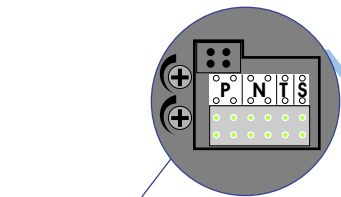


 = systeemkabel
Bij andere getwiste kabel 66% afstand!
Bij ongetwiste kabel max. 50 meter buitenpost naar videofoon.
UTP op aanvraag.

M-43

De aders moeten echt OP de connector doorgelust worden!

nelec
INTERCOM MADE EASY

Max. 100 meter systeemkabel tot laatste videofoon

DEURSTATION S-81V

Pot.vrij contact tbv deuropener

Max. 50 meter

Max. 2 meter

N-waarde	Huisnummer	N-waarde	Huisnummer
1	2	17	2S
2	2A	18	2T
3	2B	19	2U
4	2C	20	2W
5	2D	21	2X
6	2E	22	2Y
7	2F	23	2Z
8	2G	24	
9	2H	25	
10	2J	26	
11	2K	27	
12	2L	28	
13	2M	29	
14	2O	30	
15	2P	31	
16	2R	32	