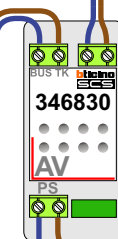

Max. 100 meter systeemkabel tot laatste videofoon

DEURSTATION S-81V

Pot.vrij contact tbv deuropener

Max. 50 meter

Max. 2 meter

N-waarde	Huisnummer	N-waarde	Huisnummer
1	2	17	2S
2	2A	18	2T
3	2B	19	2U
4	2C	20	2W
5	2D	21	2X
6	2E	22	2Y
7	2F	23	2Z
8	2G	24	
9	2H	25	
10	2J	26	
11	2K	27	
12	2L	28	
13	2M	29	
14	2O	30	
15	2P	31	
16	2R	32	