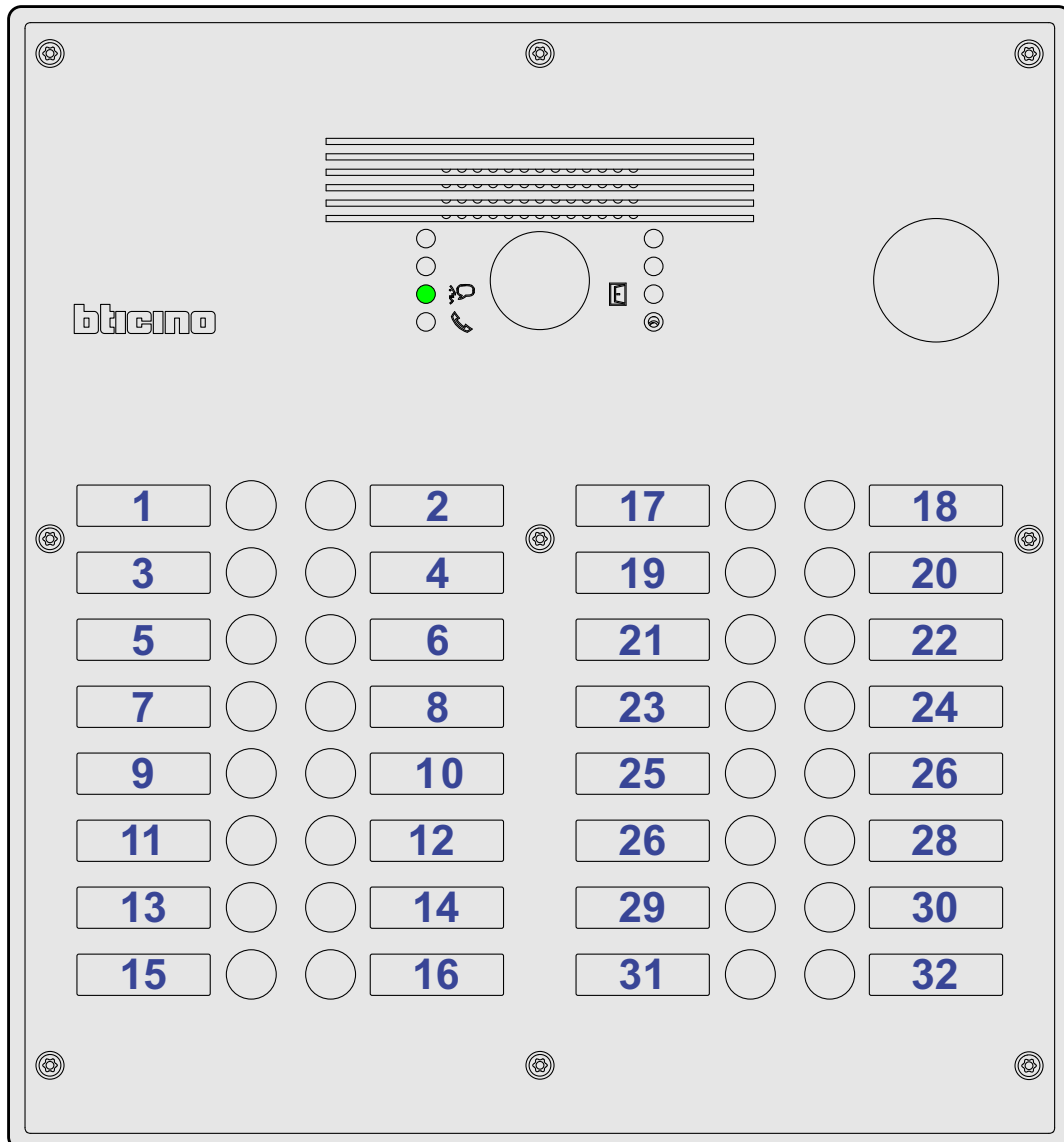


 = systeemkabel
Bij andere getwiste kabel 66% afstand!
Bij ongetwiste kabel max. 50 meter buitenpost naar videofoon.
UTP op aanvraag.

M-43

De aders moeten echt OP de connector doorgelust worden!

nelec
INTERCOM MADE EASY

Max. 100 meter systeemkabel tot laatste videofoon

DEURSTATION S-81V

Pot.vrij contact tbv deuropener

Max. 50 meter

Max. 2 meter

N-waarde	Huisnummer	N-waarde	Huisnummer
1	2	17	2S
2	2A	18	2T
3	2B	19	2U
4	2C	20	2W
5	2D	21	2X
6	2E	22	2Y
7	2F	23	2Z
8	2G	24	
9	2H	25	
10	2J	26	
11	2K	27	
12	2L	28	
13	2M	29	
14	2O	30	
15	2P	31	
16	2R	32	