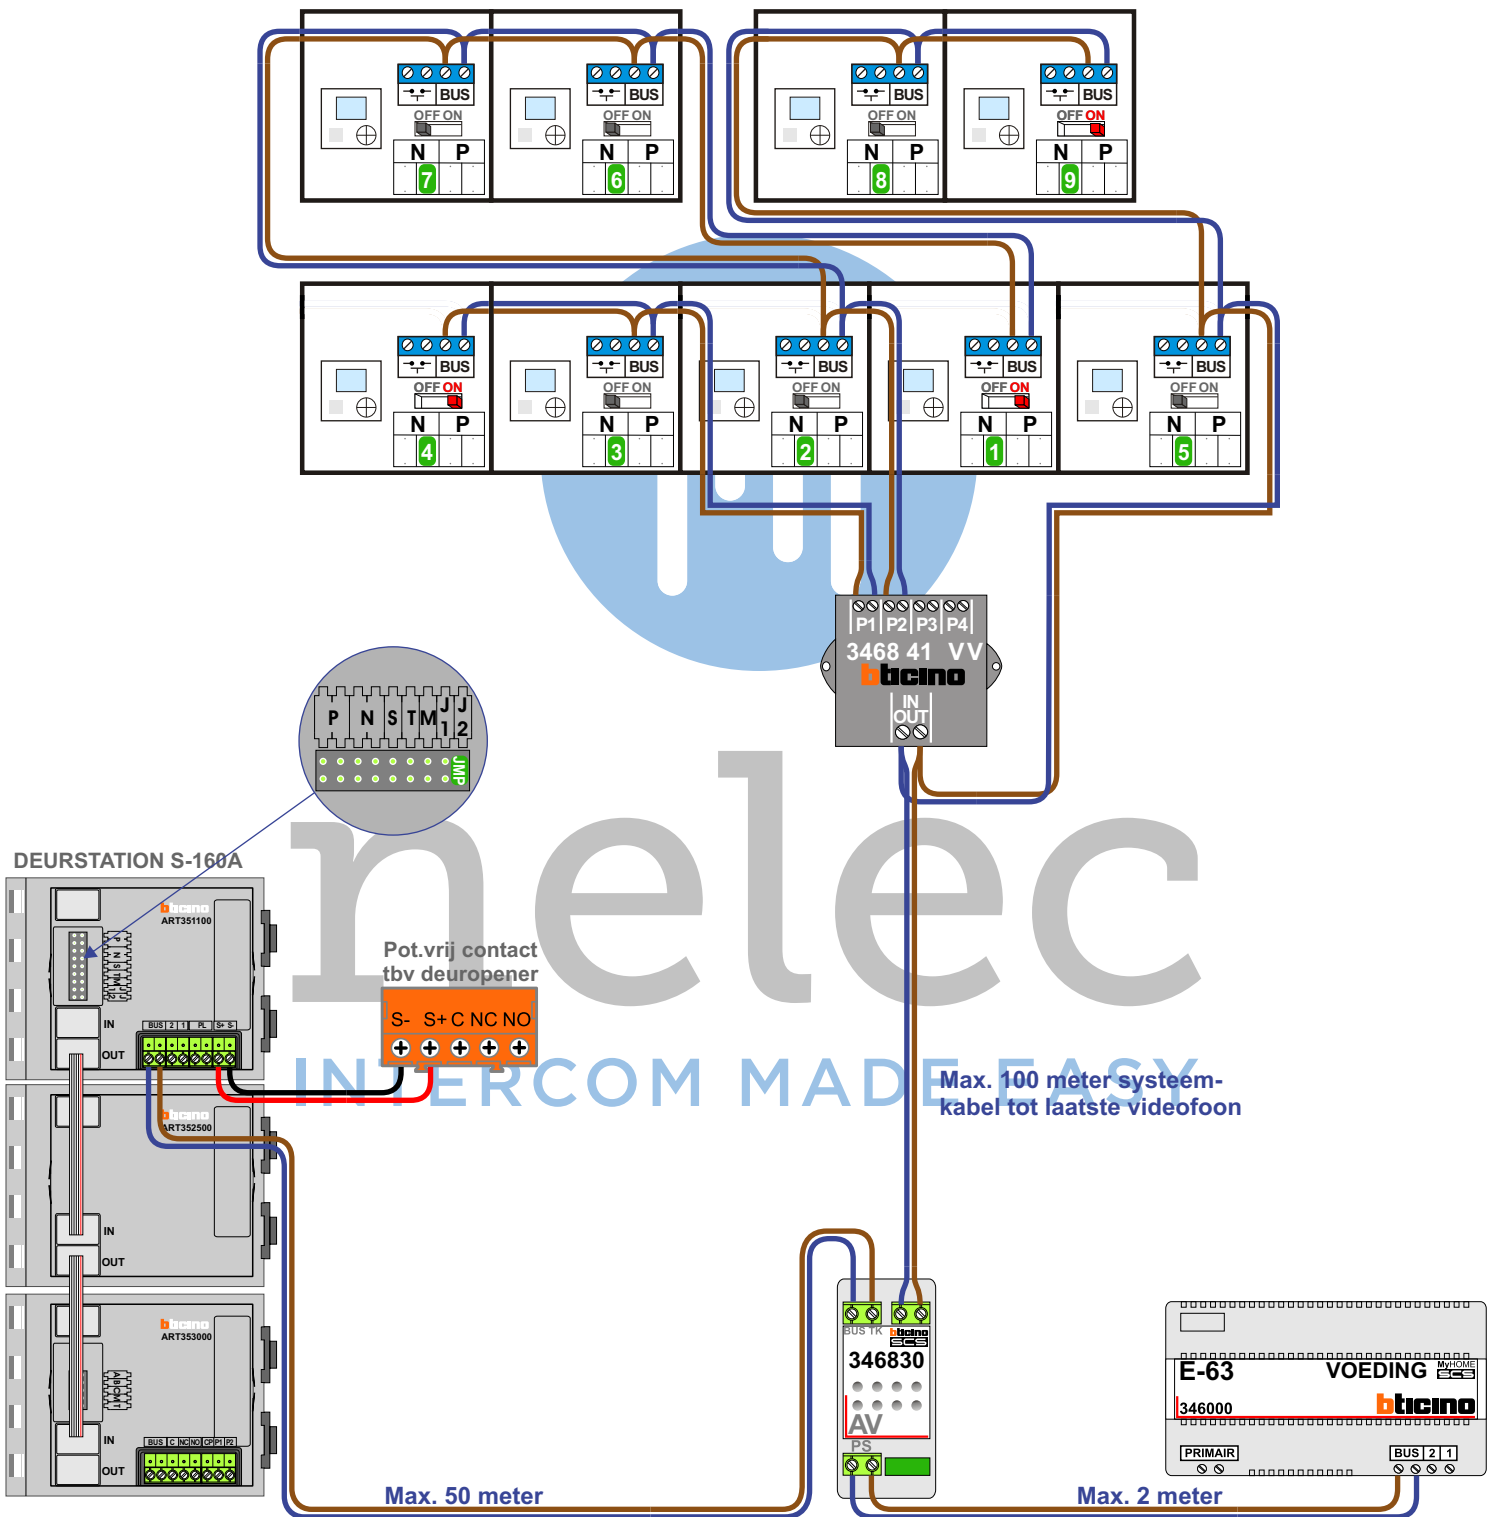

— = systeemkabel
 Bij andere getwiste kabel 66% afstand!
 Bij ongetwiste kabel max. 50 meter buitenpost naar videofoon.
 UTP op aanvraag.

M-40

 De aders moeten echt **OP** de connector doorgelust worden!

N-waarde	Huisnummer
1	1-1
2	1-2
3	1-3
4	1-4
5	1-5
6	1-6
7	1-7
8	1-8
9	1-9

nelec
INTERCOM MADE EASY