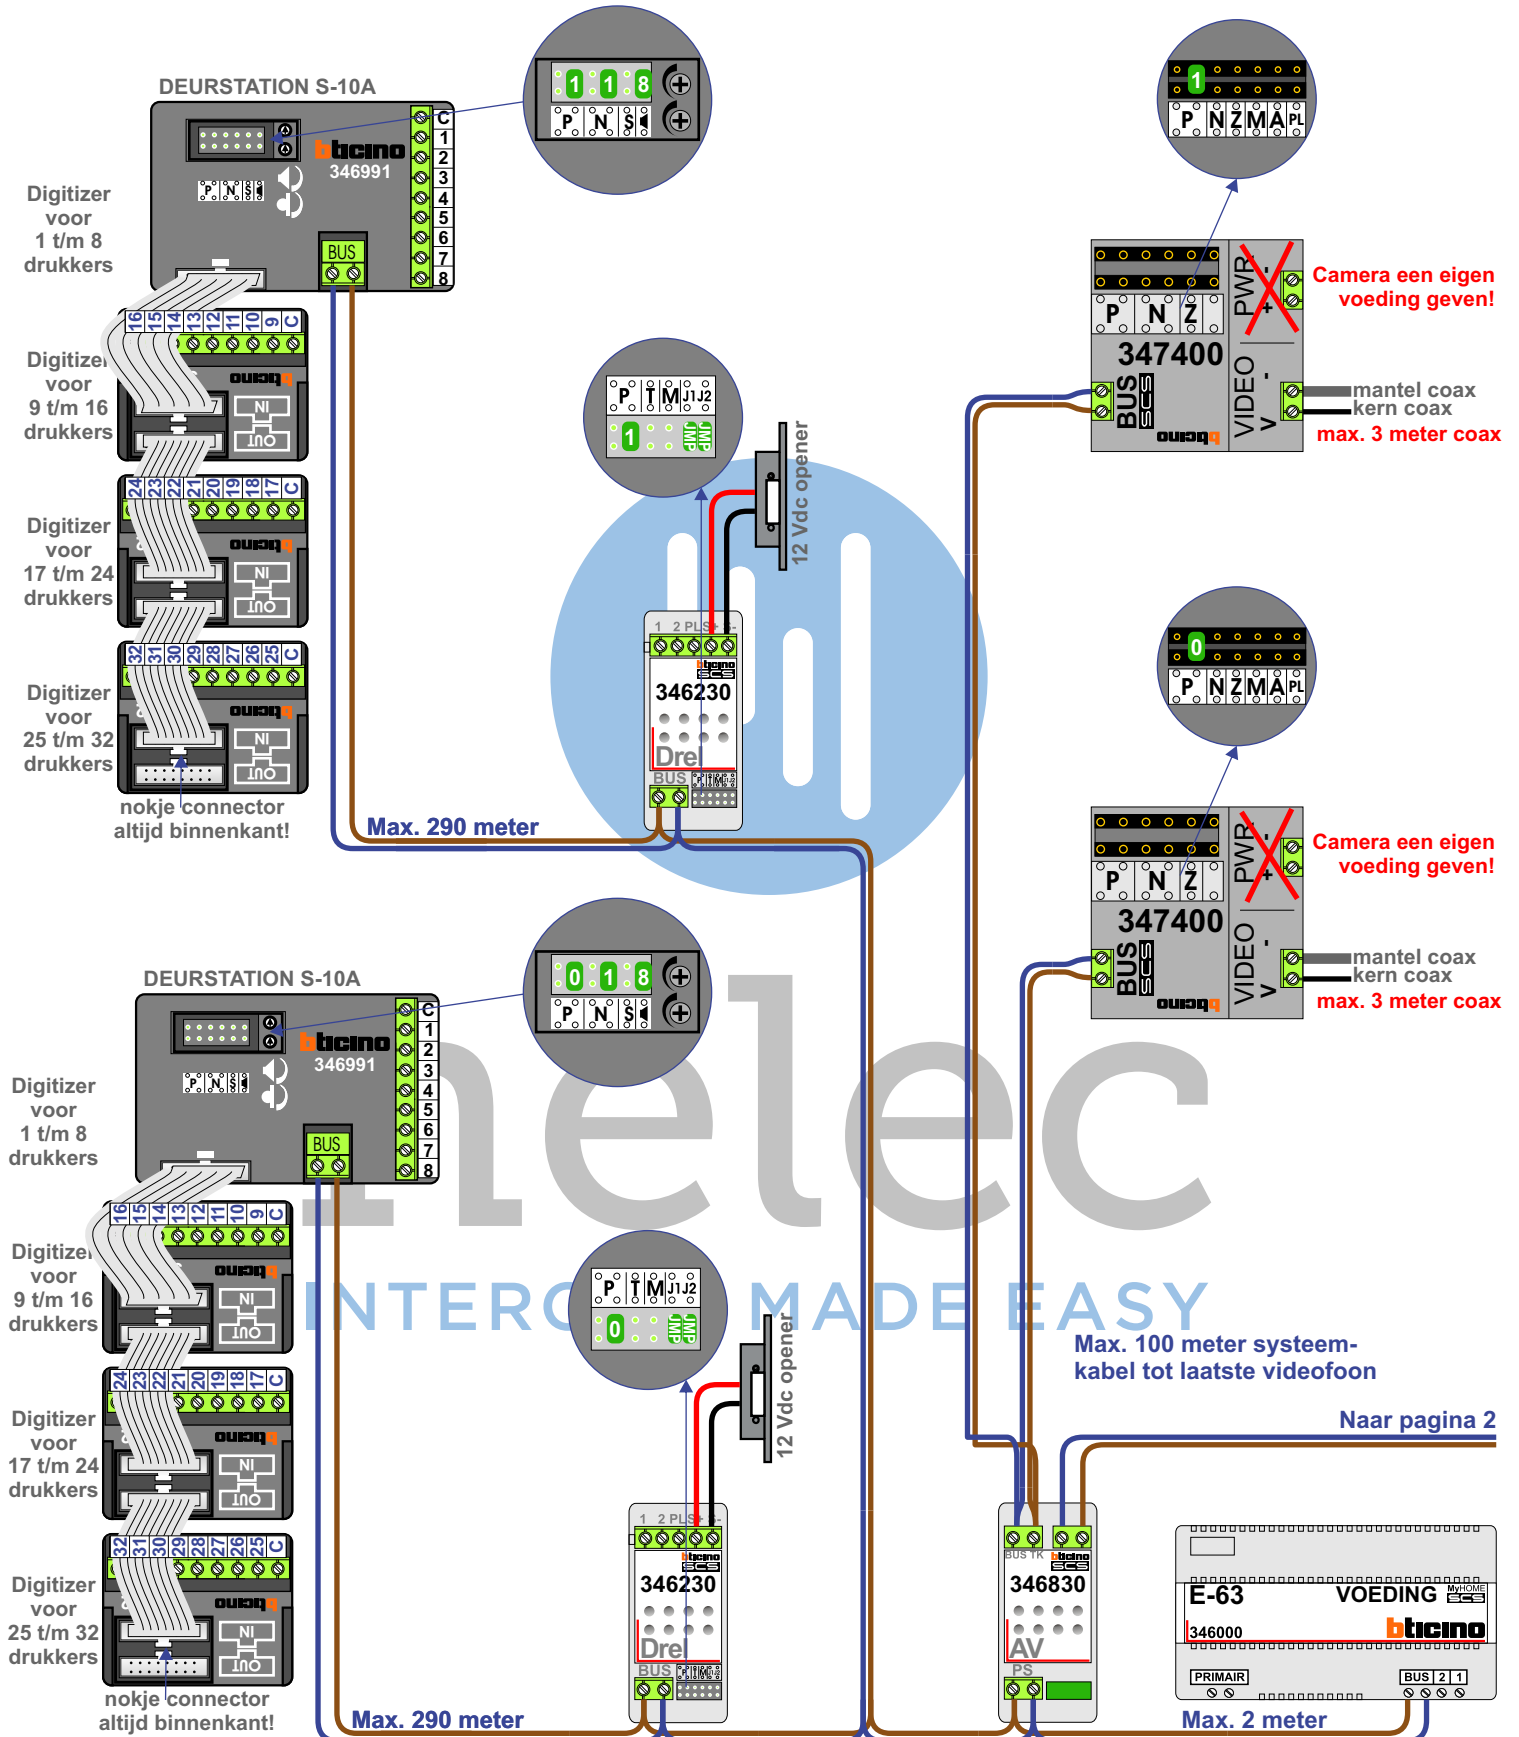

= systeemkabel

Bij andere getwiste kabel 66% afstand!
Bij ongetwiste kabel max. 50 meter buitenpost naar videofoon.
UTP op aanvraag.

M-43 M-70

De aders moeten echt OP de connector doorgelust worden!

VideoVerdeler

De aders moeten echt OP de klemmen doorgelust worden!

Verwijder bij deze 3 videofoons jumper 1

Van pagina 1

Hulpvoeding

| N-waarde | Huisnummer | Videfoon |
|----------|------------|----------|
| 1 | 1 | M-43 |
| 2 | 3 | M-43 |
| 3 | 5 | M-43 |
| X | 7 | X |
| 4 | 9 | M-43T |
| 5 | 11 | M-43 |
| 6 | 13 | M-70Wa |
| 7 | 15 | M-43 |
| 8 | 17 | M-43T |
| 9 | 19 | M-70 |
| 10 | 21 | M-43T |
| 11 | 23 | M-43 |
| 12 | 25 | M-43T |
| 13 | 27 | 2xM-70 |
| 14 | 29 | M-43 |
| 15 | 31 | M-43 |
| 16 | 33 | M-43 |
| 17 | 35 | M-70 |
| 18 | 37 | M-43 |
| 19 | 39 | M-43 |
| 20 | 41 | M-43 |
| 21 | 43 | M-43 |
| 22 | 45 | M-43 |
| 23 | 47 | M-43T |
| 24 | 49 | M-43 |
| 25 | 51 | M-43 |
| 26 | 53 | M-43 |
| 27 | 55 | 2xM-43 |

nelec
INTERCOM MADE EASY