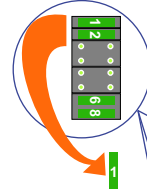

= systeemkabel

Bij andere getwiste kabel 66% afstand!
Bij ongetwiste kabel max. 50 meter buitenpost naar videofoon.
UTP op aanvraag.

M-43 M-70

De aders moeten echt OP de connector doorgelust worden!

VideoVerdeler

De aders moeten echt OP de klemmen doorgelust worden!

Verwijder bij deze 3 videofoons jumper 1

Van pagina 1

Hulpvoeding

| N-waarde | Huisnummer | Videfoon |
|----------|------------|----------|
| 1 | 1 | M-43 |
| 2 | 3 | M-43 |
| 3 | 5 | M-43 |
| X | 7 | X |
| 4 | 9 | M-43T |
| 5 | 11 | M-43 |
| 6 | 13 | M-70Wa |
| 7 | 15 | M-43 |
| 8 | 17 | M-43T |
| 9 | 19 | M-70 |
| 10 | 21 | M-43T |
| 11 | 23 | M-43 |
| 12 | 25 | M-43T |
| 13 | 27 | 2xM-70 |
| 14 | 29 | M-43 |
| 15 | 31 | M-43 |
| 16 | 33 | M-43 |
| 17 | 35 | M-70 |
| 18 | 37 | M-43 |
| 19 | 39 | M-43 |
| 20 | 41 | M-43 |
| 21 | 43 | M-43 |
| 22 | 45 | M-43 |
| 23 | 47 | M-43T |
| 24 | 49 | M-43 |
| 25 | 51 | M-43 |
| 26 | 53 | M-43 |
| 27 | 55 | 2xM-43 |