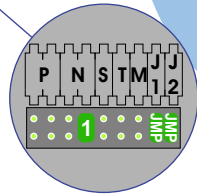

DEURSTATION S-131 A

12 Vdc opener

Bij installaties zonder beeld maakt het niet uit hoe je de bus aansluit. De telefoons hoeven niet in serie en eindweerstand zijn niet nodig.

— = systeemkabel
Bij kabel 2 x 1 mm²:
180% afstand!
Bij kabel 2 x 0,28 mm²:
60% afstand!
UTP op aanvraag.

Max. 320 meter systeemkabel tot laatste deurtelefoon

nelec
INTERCOM MADE EASY

Max. 290 meter