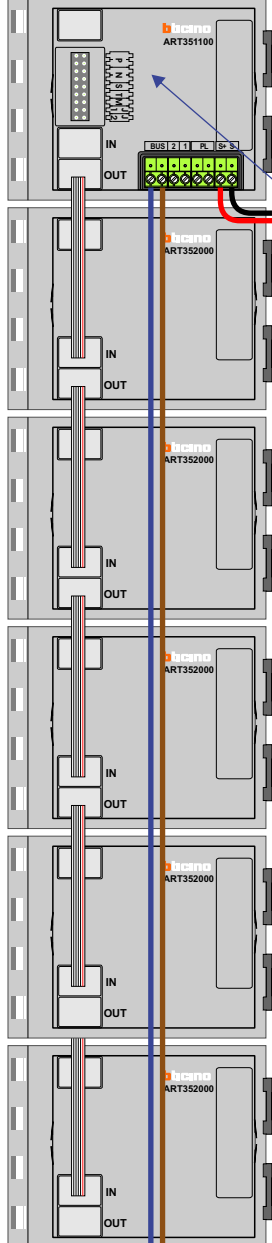

DEURSTATION S-131 A

12 Vdc opener

Bij installaties zonder beeld maakt het niet uit hoe je de bus aansluit. De telefoons hoeven niet in serie en eindweerstand zijn niet nodig.

— = systeemkabel
Bij kabel 2 x 1 mm²:
180% afstand!
Bij kabel 2 x 0,28 mm²:
60% afstand!
UTP op aanvraag.

Max. 320 meter systeemkabel tot laatste deurtelefoon

nelec
INTERCOM MADE EASY

Max. 290 meter