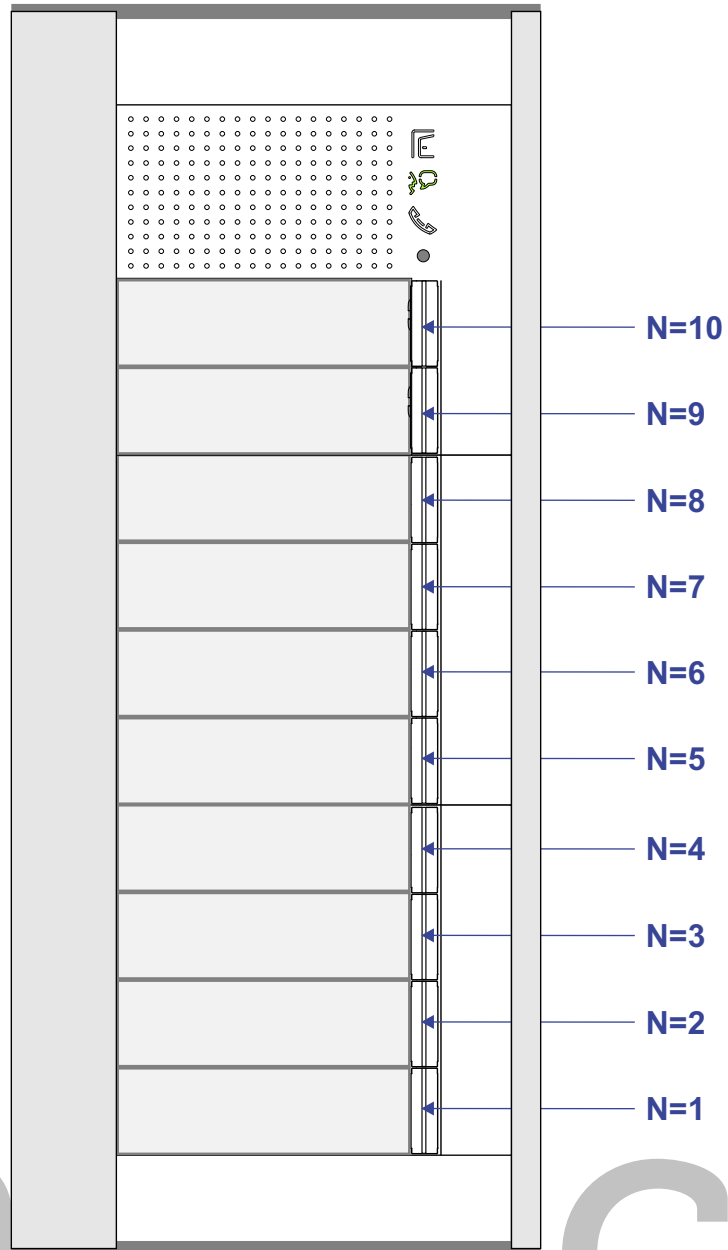

— = systeemkabel
 Bij kabel 2 x 1 mm²:
 180% afstand!
 Bij kabel 2 x 0,28 mm²:
 60% afstand!
 UTP op aanvraag.

Bij installaties zonder beeld maakt het niet uit hoe je de bus aansluit. De telefoons hoeven niet in serie en eindweerstand zijn niet nodig.

12 Vdc opener

Max. 320 meter systeemkabel tot laatste deurtelefoon

nelec
INTERCOM MADE EASY

Max. 290 meter

nelec
INTERCOM MADE EASY