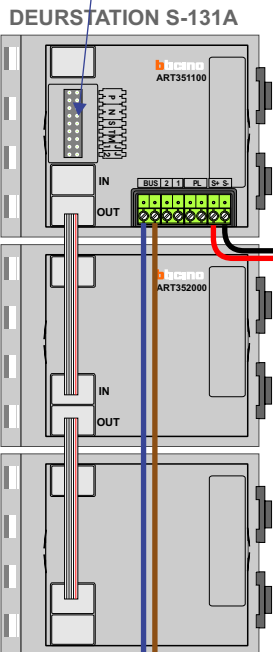

— = systeemkabel
 Bij kabel 2 x 1 mm²:
 180% afstand!
 Bij kabel 2 x 0,28 mm²:
 60% afstand!
 UTP op aanvraag.

Bij installaties zonder beeld maakt het niet uit hoe je de bus aansluit. De telefoons hoeven niet in serie en eindweerstand zijn niet nodig.

12 Vdc opener

Max. 320 meter systeemkabel tot laatste deurtelefoon

nelec
INTERCOM MADE EASY

Max. 290 meter

nelec
INTERCOM MADE EASY