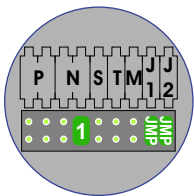

— = systeemkabel
 Bij kabel 2 x 1 mm²:
 180% afstand!
 Bij kabel 2 x 0,28 mm²:
 60% afstand!
 UTP op aanvraag.

Bij installaties zonder beeld maakt het niet uit hoe je de bus aansluit. De telefoons hoeven niet in serie en eindweerstand zijn niet nodig.

12 Vdc opener

Max. 320 meter systeemkabel tot laatste deurtelefoon

nelec
INTERCOM MADE EASY

Max. 290 meter

nelec
INTERCOM MADE EASY