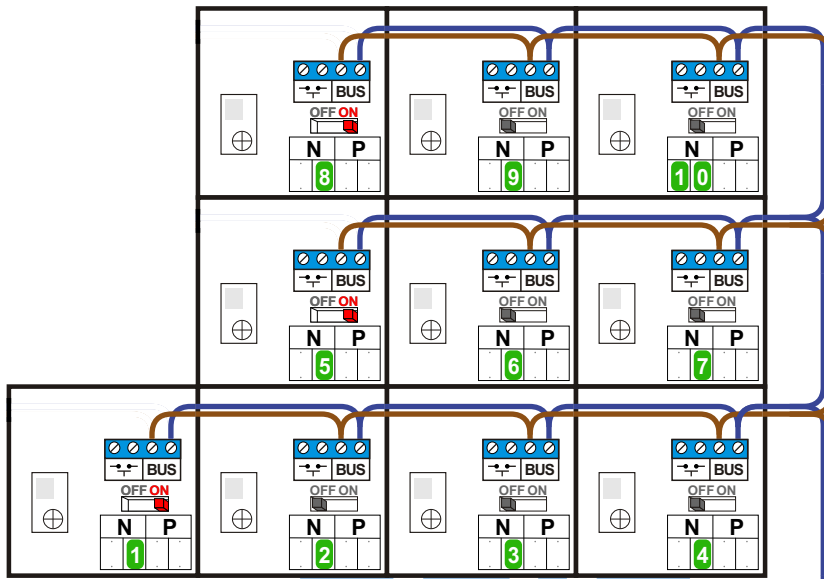

— = systeemkabel
 Bij kabel 2 x 1 mm²:
 180% afstand!
 Bij kabel 2 x 0,28 mm²:
 60% afstand!
 UTP op aanvraag.

Bij installaties zonder beeld maakt het niet uit hoe je de bus aansluit. De telefoons hoeven niet in serie en eindweerstand zijn niet nodig.

12 Vdc opener

Max. 320 meter systeemkabel tot laatste deurtelefoon

nelec
INTERCOM MADE EASY

Max. 290 meter

nelec
INTERCOM MADE EASY