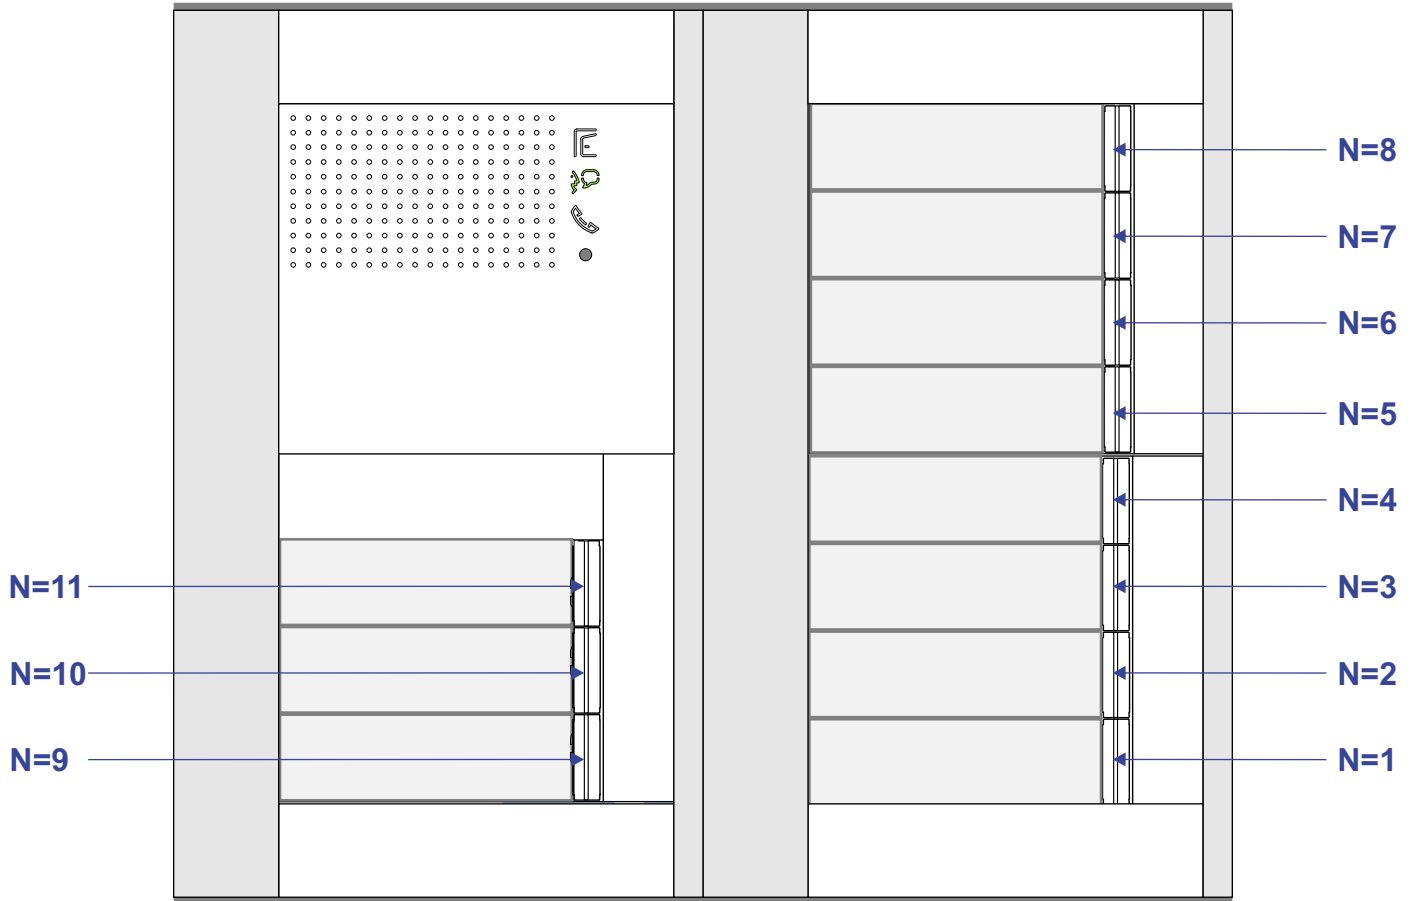

— = systeemkabel
 Bij kabel 2 x 1 mm²:
 180% afstand!
 Bij kabel 2 x 0,28 mm²:
 60% afstand!
 UTP op aanvraag.

Bij installaties zonder beeld maakt het niet uit hoe je de bus aansluit. De telefoons hoeven niet in serie en eindweerstand zijn niet nodig.

Max. 320 meter systeemkabel tot laatste deurtelefoon

nelec
INTERCOM MADE EASY

DEURSTATION S-131A

nelec
INTERCOM MADE EASY