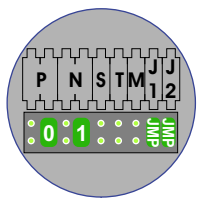

— = systeemkabel
 Bij kabel 2 x 1 mm²:
 180% afstand!
 Bij kabel 2 x 0,28 mm²:
 60% afstand!
 UTP op aanvraag.

Bij installaties zonder beeld maakt het niet uit hoe je de bus aansluit. De telefoons hoeven niet in serie en eindweerstand zijn niet nodig.

Max. 320 meter systeemkabel tot laatste deurtelefoon

nelec
INTERCOM MADE EASY

DEURSTATION S-131A

nelec
INTERCOM MADE EASY