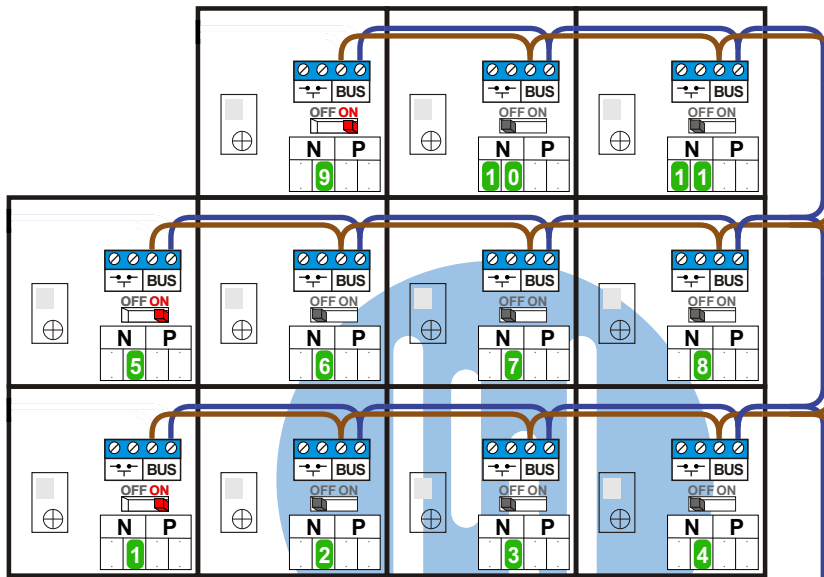

— = systeemkabel
 Bij kabel 2 x 1 mm²:
 180% afstand!
 Bij kabel 2 x 0,28 mm²:
 60% afstand!
 UTP op aanvraag.

Bij installaties zonder beeld maakt het niet uit hoe je de bus aansluit. De telefoons hoeven niet in serie en eindweerstand zijn niet nodig.

Max. 320 meter systeemkabel tot laatste deurtelefoon

nelec
INTERCOM MADE EASY

DEURSTATION S-131A

nelec
INTERCOM MADE EASY