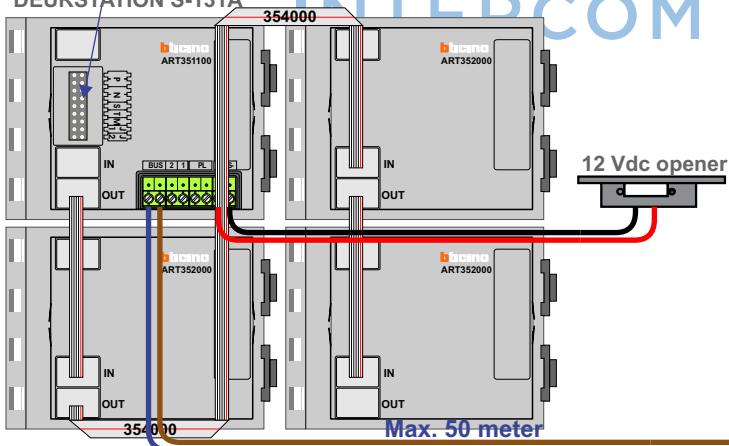

— = systeemkabel
 Bij kabel 2 x 1 mm²:
 180% afstand!
 Bij kabel 2 x 0,28 mm²:
 60% afstand!
 UTP op aanvraag.

Bij installaties zonder beeld maakt het niet uit hoe je de bus aansluit. De telefoons hoeven niet in serie en eindweerstand zijn niet nodig.

Max. 320 meter systeemkabel tot laatste deurtelefoon

nelec
INTERCOM MADE EASY

DEURSTATION S-131A

nelec
INTERCOM MADE EASY