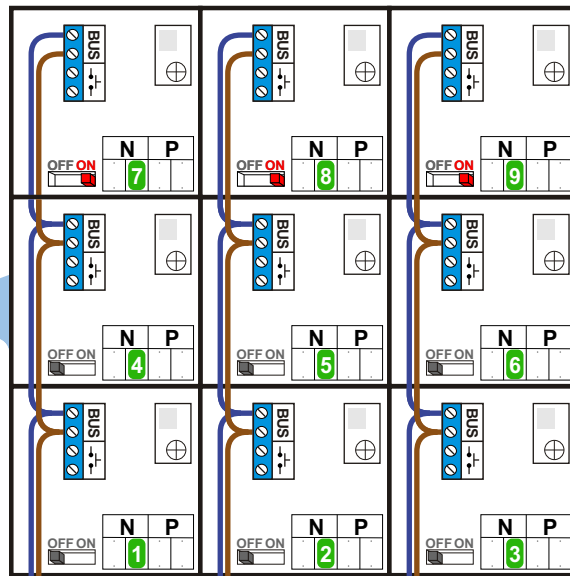

— = systeemkabel
 Bij kabel 2 x 1 mm²:
 180% afstand!
 Bij kabel 2 x 0,28 mm²:
 60% afstand!
 UTP op aanvraag.

Bij installaties zonder beeld maakt het niet uit *hoe* je de bus aansluit. De telefoons hoeven niet in serie en eindweerstand zijn niet nodig.

Max. 320 meter systeemkabel tot laatste deurtelefoon

nelec
INTERCOM MADE EASY

Digitizer voor 1 t/m 8 drukkers

Digitizer voor 9 t/m 16 drukkers

nokjes connectoren wijzen naar elkaar

Max. 290 meter