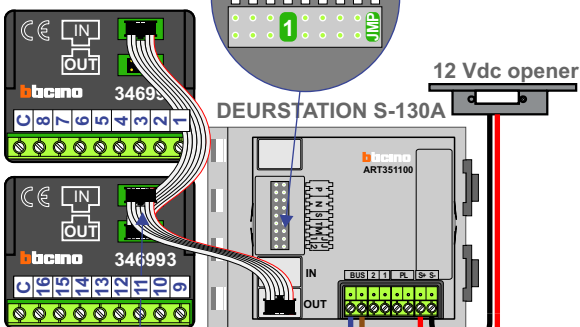

— = systeemkabel
 Bij kabel 2 x 1 mm²:
 180% afstand!
 Bij kabel 2 x 0,28 mm²:
 60% afstand!
 UTP op aanvraag.

Bij installaties zonder beeld maakt het niet uit *hoe* je de bus aansluit. De telefoons hoeven niet in serie en eindweerstand zijn niet nodig.

Max. 320 meter systeemkabel tot laatste deurtelefoon

nelec
INTERCOM MADE EASY

Digitizer voor 1 t/m 8 drukkers

Digitizer voor 9 t/m 16 drukkers

nokjes connectoren wijzen naar elkaar

Max. 290 meter