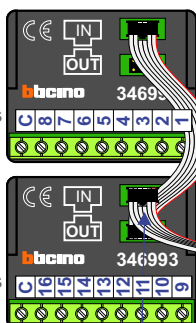

Max. 90 meter systeemkabel tot laatste videofoon

Digitizer voor 1 t/m 8 drukkers

Digitizer voor 9 t/m 16 drukkers