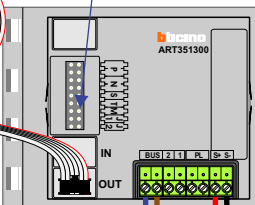

N-waarde	Huisnummer
1	1
2	3
3	5
4	7
5	9
6	11
7	13
8	15
9	17
10	19
11	21
12	23
13	25
14	27
15	29
16	31

INTERCOM MADE EASY

Max. 90 meter systeemkabel tot laatste videofoon

Digitizer voor 1 t/m 8 drukkers

Digitizer voor 9 t/m 16 drukkers

12 Vdc opener

BUITENPOST S-130V

nokjes connectoren wijzen naar elkaar

Max. 50 meter

Max. 2 meter

— = systeemkabel
Bij andere getwiste kabel **66%** afstand!
Bij ongetwiste kabel **max. 50 meter** buitenpost naar videofoon.
UTP op aanvraag.