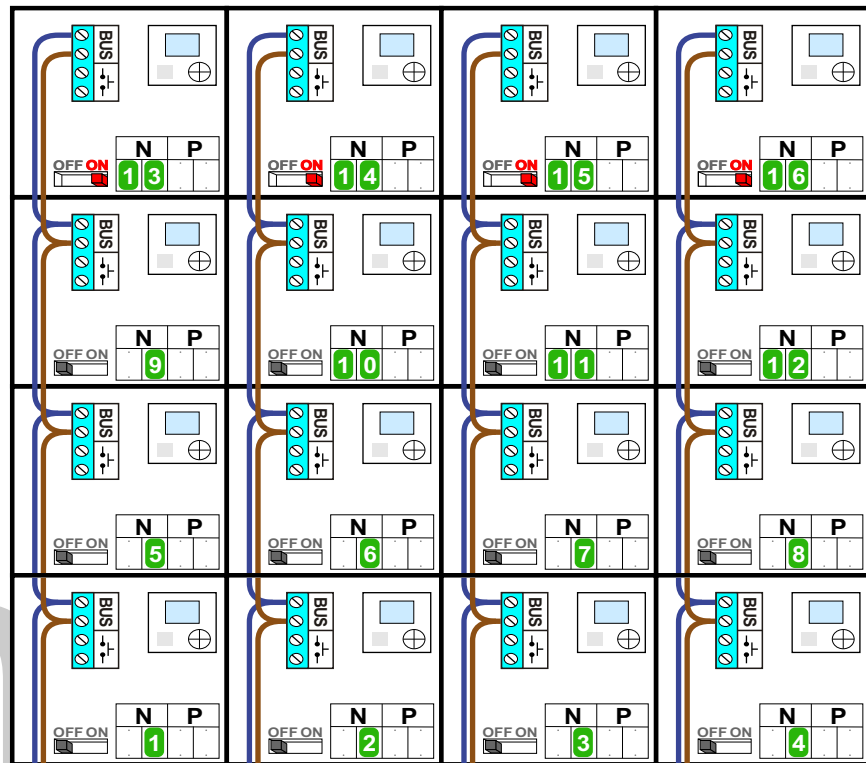

— = systeemkabel
Bij andere getwiste kabel **66%** afstand!
Bij ongetwiste kabel **max. 50 meter** buitenpost naar videofoon.
UTP op aanvraag.

M-40

De aders moeten **echt OP de connector** doorgelust worden!

N-waarde	Huisnummer
1	1
2	3
3	5
4	7
5	9
6	11
7	13
8	15
9	17
10	19
11	21
12	23
13	25
14	27
15	29
16	31

INTERCOM MADE EASY

Max. 90 meter systeemkabel tot laatste videofoon

Digitizer voor 1 t/m 8 drukkers

Digitizer voor 9 t/m 16 drukkers

12 Vdc opener

BUITENPOST S-130V

nokjes connectoren wijzen naar elkaar

Max. 50 meter

Max. 2 meter

— = systeemkabel
Bij andere getwiste kabel **66%** afstand!
Bij ongetwiste kabel **max. 50 meter** buitenpost naar videofoon.
UTP op aanvraag.

Max. 50 meter

Max. 90 meter systeemkabel tot laatste videofoon

Max. 2 meter