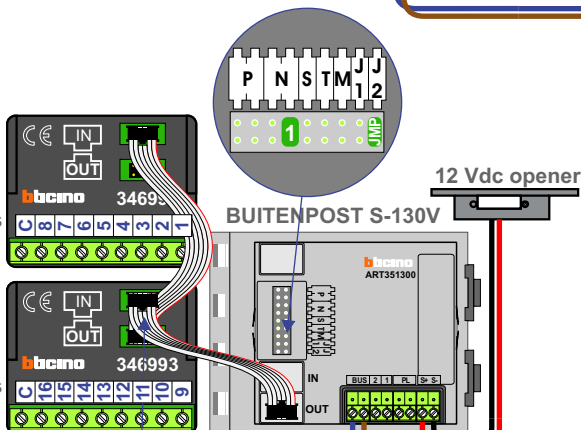

Max. 90 meter systeemkabel tot laatste videofoon

Digitizer voor 1 t/m 8 drukkers

Digitizer voor 9 t/m 16 drukkers

12 Vdc opener

BUIENPOST S-130V

nokjes connectoren wijzen naar elkaar

Max. 50 meter

Max. 2 meter

— = systeemkabel
Bij andere getwiste kabel **66%** afstand!
Bij ongetwiste kabel **max. 50 meter** buitenpost naar videofoon.
UTP op aanvraag.

M-40

De aders moeten **echt OP de connector** doorgelust worden!

N-waarde	Huisnummer
1	36
2	38
3	40
4	42
5	44
6	46
7	48
8	50
9	52
10	54
11	56
12	58
13	60
14	62
15	64
16	66

INTERCOM MADE EASY

Digitizer voor 1 t/m 8 drukkers

Digitizer voor 9 t/m 16 drukkers

nokjes connectoren wijzen naar elkaar