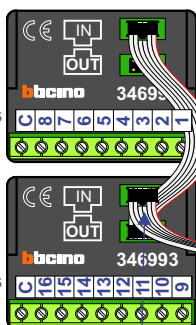

N-waarde	Huisnummer
1	1
2	3
3	5
4	7
5	9
6	11
7	13
8	15
9	17
10	19
11	21
12	23
13	25
14	27
15	29
16	31

INTERCOM MADE EASY

Max. 90 meter systeemkabel tot laatste videofoon

Digitizer voor 1 t/m 8 drukkers

Digitizer voor 9 t/m 16 drukkers

12 Vdc opener

BUITENPOST S-130V

nokjes connectoren wijzen naar elkaar

Max. 50 meter

Max. 2 meter

— = systeemkabel
Bij andere getwiste kabel **66%** afstand!
Bij ongetwiste kabel **max. 50 meter** buitenpost naar videofoon.
UTP op aanvraag.

M-40
BUS
De aders moeten **echt OP de connector** doorgelust worden!

N-waarde	Huisnummer
1	138
2	140
3	142
4	144
5	146
6	148
7	150
8	152
9	154
10	156
11	158
12	160
13	162
14	164
15	166
16	168

INTERCOM MADE EASY