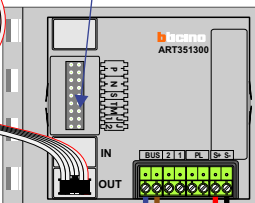

Max. 90 meter systeemkabel tot laatste videofoon

Digitizer voor 1 t/m 8 drukkers

Digitizer voor 9 t/m 16 drukkers

12 Vdc opener

BUIENPOST S-130V

nokjes connectoren wijzen naar elkaar

Max. 50 meter

Max. 2 meter

— = systeemkabel
Bij andere getwiste kabel **66%** afstand!
Bij ongetwiste kabel **max. 50 meter** buitenpost naar videofoon.
UTP op aanvraag.

M-40

De aders moeten **echt OP de connector** doorgelust worden!