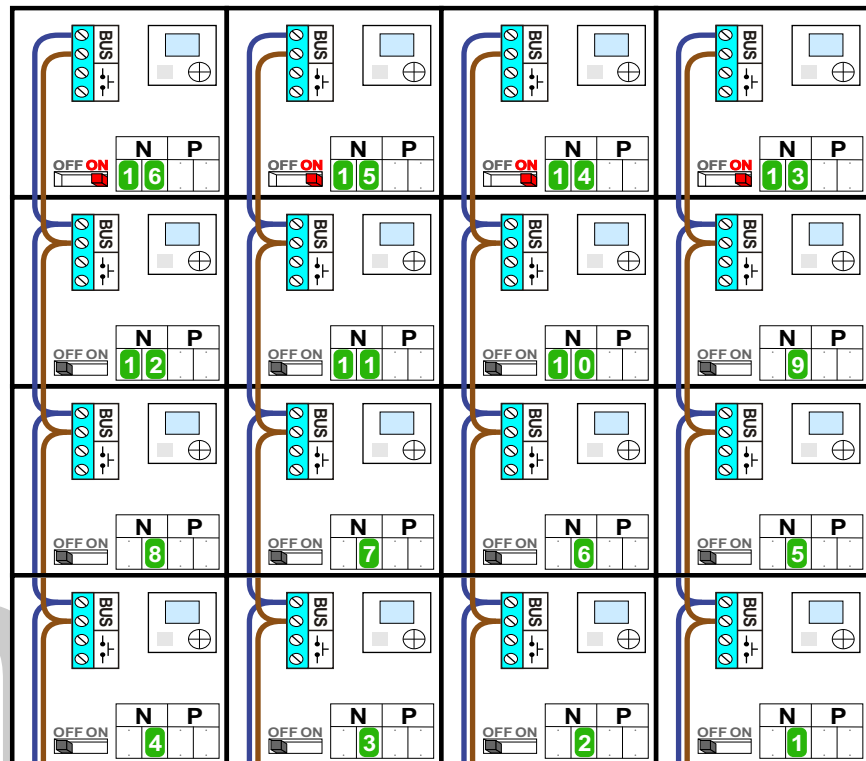

— = systeemkabel
Bij andere getwiste kabel **66%** afstand!
Bij ongetwiste kabel **max. 50 meter** buitenpost naar videofoon.
UTP op aanvraag.

M-40

De aders moeten **echt OP de connector** doorgelust worden!

N-waarde	Huisnummer
1	36
2	38
3	40
4	42
5	44
6	46
7	48
8	50
9	52
10	54
11	56
12	58
13	60
14	62
15	64
16	66