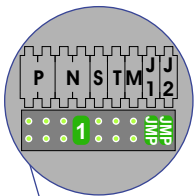

 = systeemkabel
 Bij kabel 2 x 1 mm²:
 180% afstand!
 Bij kabel 2 x 0,28 mm²:
 60% afstand!
 UTP op aanvraag.

Bij installaties zonder beeld maakt het niet uit *hoe* je de bus aansluit. De telefoons hoeven niet in serie en eindweerstand zijn niet nodig.

Max. 320 meter systeemkabel tot laatste deurtelefoon

DEURSTATION S-131A

Max. 290 meter

nelec
INTERCOM MADE EASY