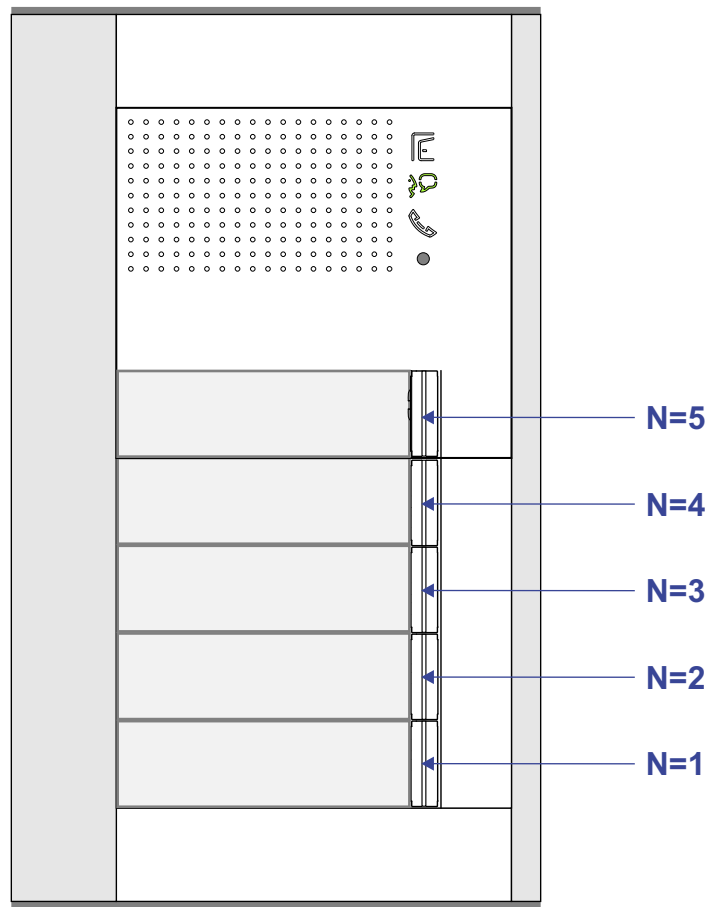

 = systeemkabel
 Bij kabel 2 x 1 mm²:
 180% afstand!
 Bij kabel 2 x 0,28 mm²:
 60% afstand!
 UTP op aanvraag.

Bij installaties zonder beeld maakt het niet uit *hoe* je de bus aansluit. De telefoons hoeven niet in serie en eindweerstand zijn niet nodig.

Max. 320 meter systeemkabel tot laatste deurtelefoon

DEURSTATION S-131A

Max. 290 meter

nelec
INTERCOM MADE EASY