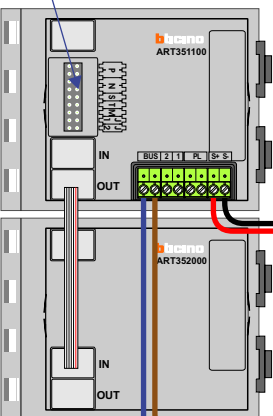

 = systeemkabel
 Bij kabel 2 x 1 mm²:
 180% afstand!
 Bij kabel 2 x 0,28 mm²:
 60% afstand!
 UTP op aanvraag.

Bij installaties zonder beeld maakt het niet uit *hoe* je de bus aansluit. De telefoons hoeven niet in serie en eindweerstand zijn niet nodig.

Max. 320 meter systeemkabel tot laatste deurtelefoon

DEURSTATION S-131A

Max. 290 meter

nelec
INTERCOM MADE EASY