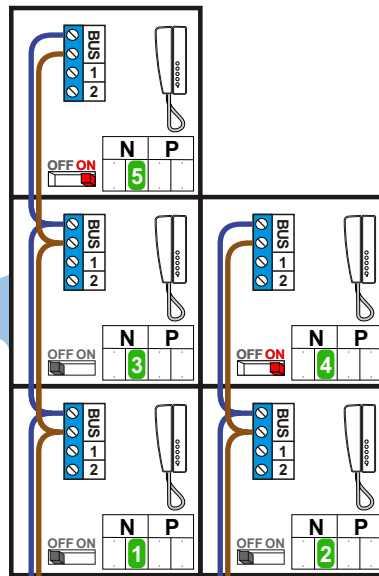

 = systeemkabel
 Bij kabel 2 x 1 mm²:
 180% afstand!
 Bij kabel 2 x 0,28 mm²:
 60% afstand!
 UTP op aanvraag.

Bij installaties zonder beeld maakt het niet uit *hoe* je de bus aansluit. De telefoons hoeven niet in serie en eindweerstand zijn niet nodig.

Max. 320 meter systeemkabel tot laatste deurtelefoon

DEURSTATION S-131A

Max. 290 meter

nelec
INTERCOM MADE EASY