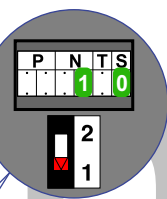

— = systeemkabel
 Bij andere getwiste kabel 66% afstand!
 Bij ongetwiste kabel max. 50 meter buitenpost naar videofoon.
 UTP op aanvraag.

VideoVerdeler

De aders moeten echt **OP** de klemmen doorgelust worden!

 = systeemkabel

Bij andere getwiste
 kabel 66% afstand!
 Bij ongetwiste kabel
 max. 50 meter buiten-
 post naar videofoon.
 UTP op aanvraag.

nelec

INTERCOM MADE EASY

Pot.vrij contact
tbv deuropener