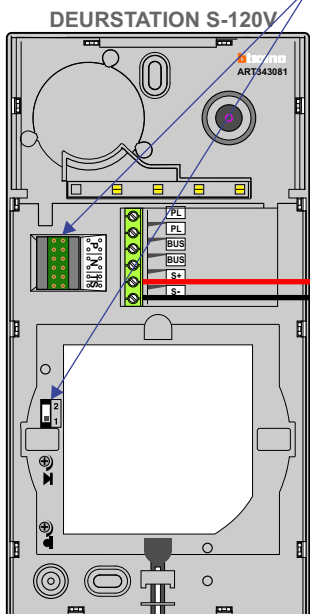

— = systeemkabel
 Bij andere getwiste kabel 66% afstand!
 Bij ongetwiste kabel max. 50 meter buitenpost naar videofoon.
 UTP op aanvraag.

VideoVerdeler

De aders moeten echt **OP** de klemmen doorgelust worden!

 = systeemkabel

Bij andere getwiste
 kabel 66% afstand!
 Bij ongetwiste kabel
 max. 50 meter buiten-
 post naar videofoon.
 UTP op aanvraag.

nelec

INTERCOM MADE EASY

Pot.vrij contact
tbv deuropener