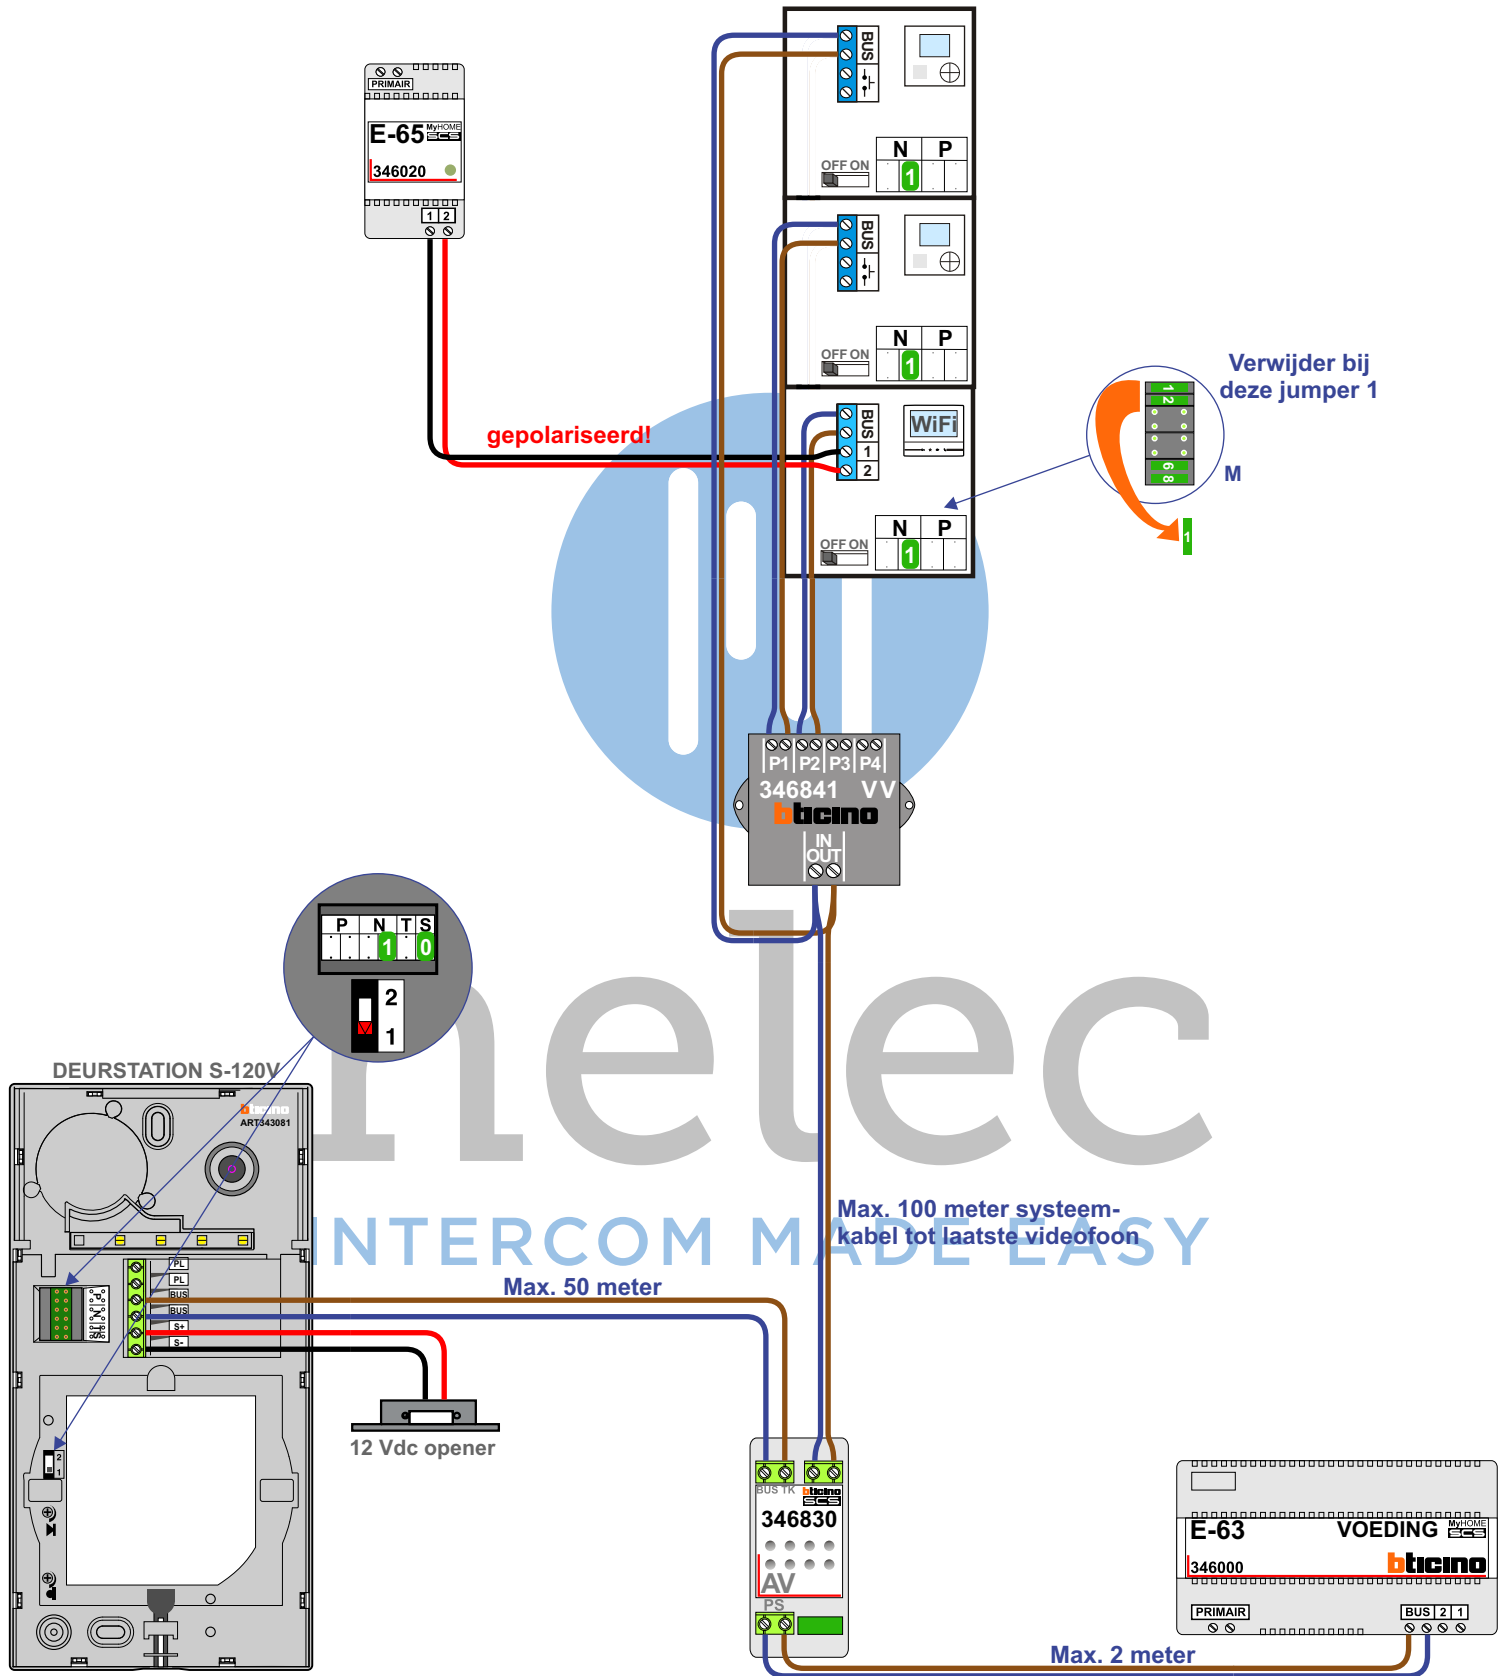

— = systeemkabel
 Bij andere getwiste kabel 66% afstand!
 Bij ongetwiste kabel max. 50 meter buitenpost naar videofoon.
 UTP op aanvraag.

VideoVerdeler

De aders moeten echt **OP** de klemmen doorgelust worden!

 = systeemkabel

Bij andere getwiste
 kabel 66% afstand!
 Bij ongetwiste kabel
 max. 50 meter buiten-
 post naar videofoon.
 UTP op aanvraag.

nelec

INTERCOM MADE EASY

Pot.vrij contact
tbv deuropener