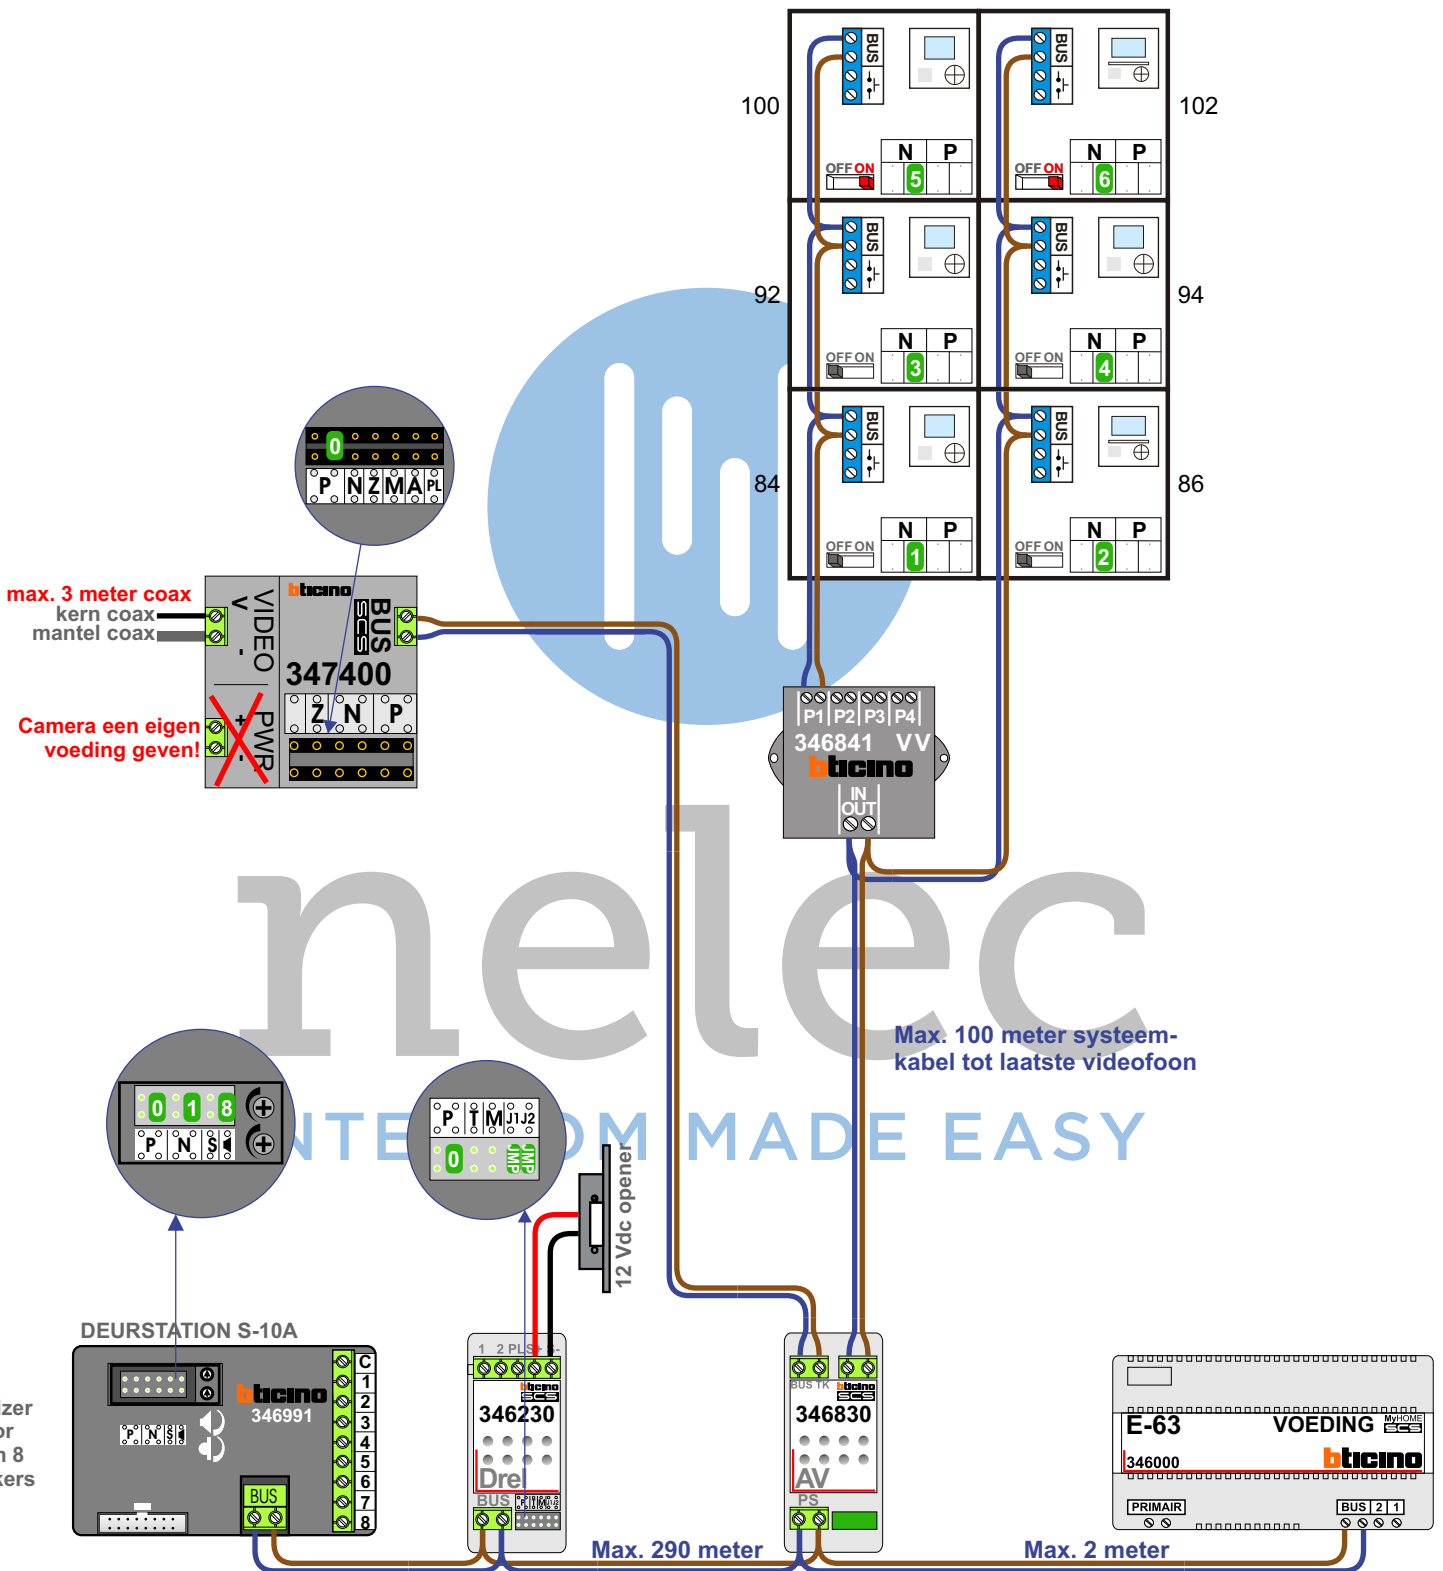

<b>N-waarde</b>	<b>Huisnummer</b>	<b>Videfoon</b>
1	80	M-43T
2	82	M-40
3	88	M-40
4	90	M-40
5	96	M-40
6	98	M-40

**nelec**  
INTERCOM MADE EASY

**— = systeemkabel**  
 Bij andere getwiste kabel 66% afstand!  
 Bij ongetwiste kabel max. 50 meter buitenpost naar videofoon.  
 UTP op aanvraag.

M-40 M-43T  
 De anders moeten echt **OP** de connector doorgelust worden!

<b>N-waarde</b>	<b>Huisnummer</b>	<b>Videfoon</b>
1	84	M-40
2	86	M-43
3	92	M-40
4	94	M-40
5	100	M-40
6	102	M-43

**nelec**  
INTERCOM MADE EASY