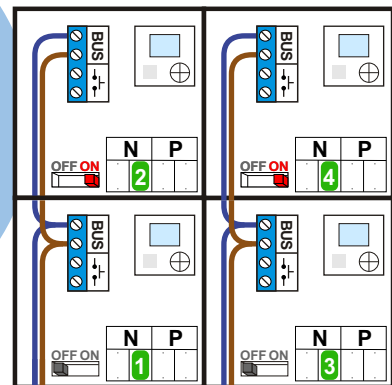

**— = systeemkabel**  
 Bij andere getwiste kabel 66% afstand!  
 Bij ongetwiste kabel max. 50 meter buitenpost naar videofoon.  
 UTP op aanvraag.

M-40  
  
 De aders moeten echt **OP** de connector doorgelust worden!

nelec  
 INTERCOM MADE EASY

Max. 100 meter systeemkabel tot laatste videofoon