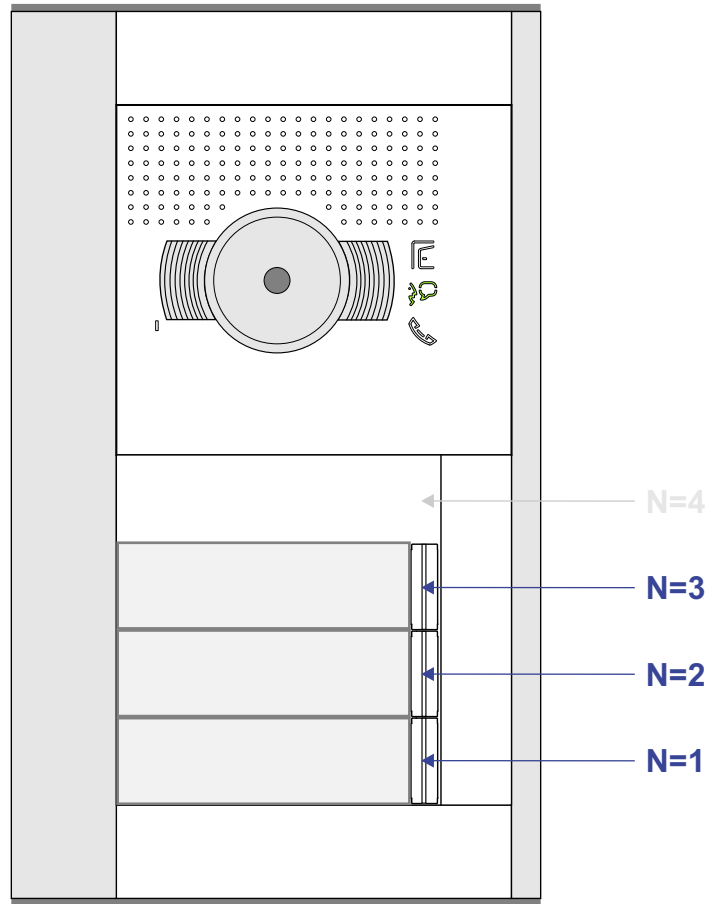

— = systeemkabel
 Bij kabel 2 x 1 mm²:
 180% afstand!
 Bij kabel 2 x 0,28 mm²:
 60% afstand!
 UTP op aanvraag.

Bij installaties zonder beeld maakt het niet uit *hoe* je de bus aansluit. De telefoons hoeven niet in serie en eindweerstand zijn niet nodig.