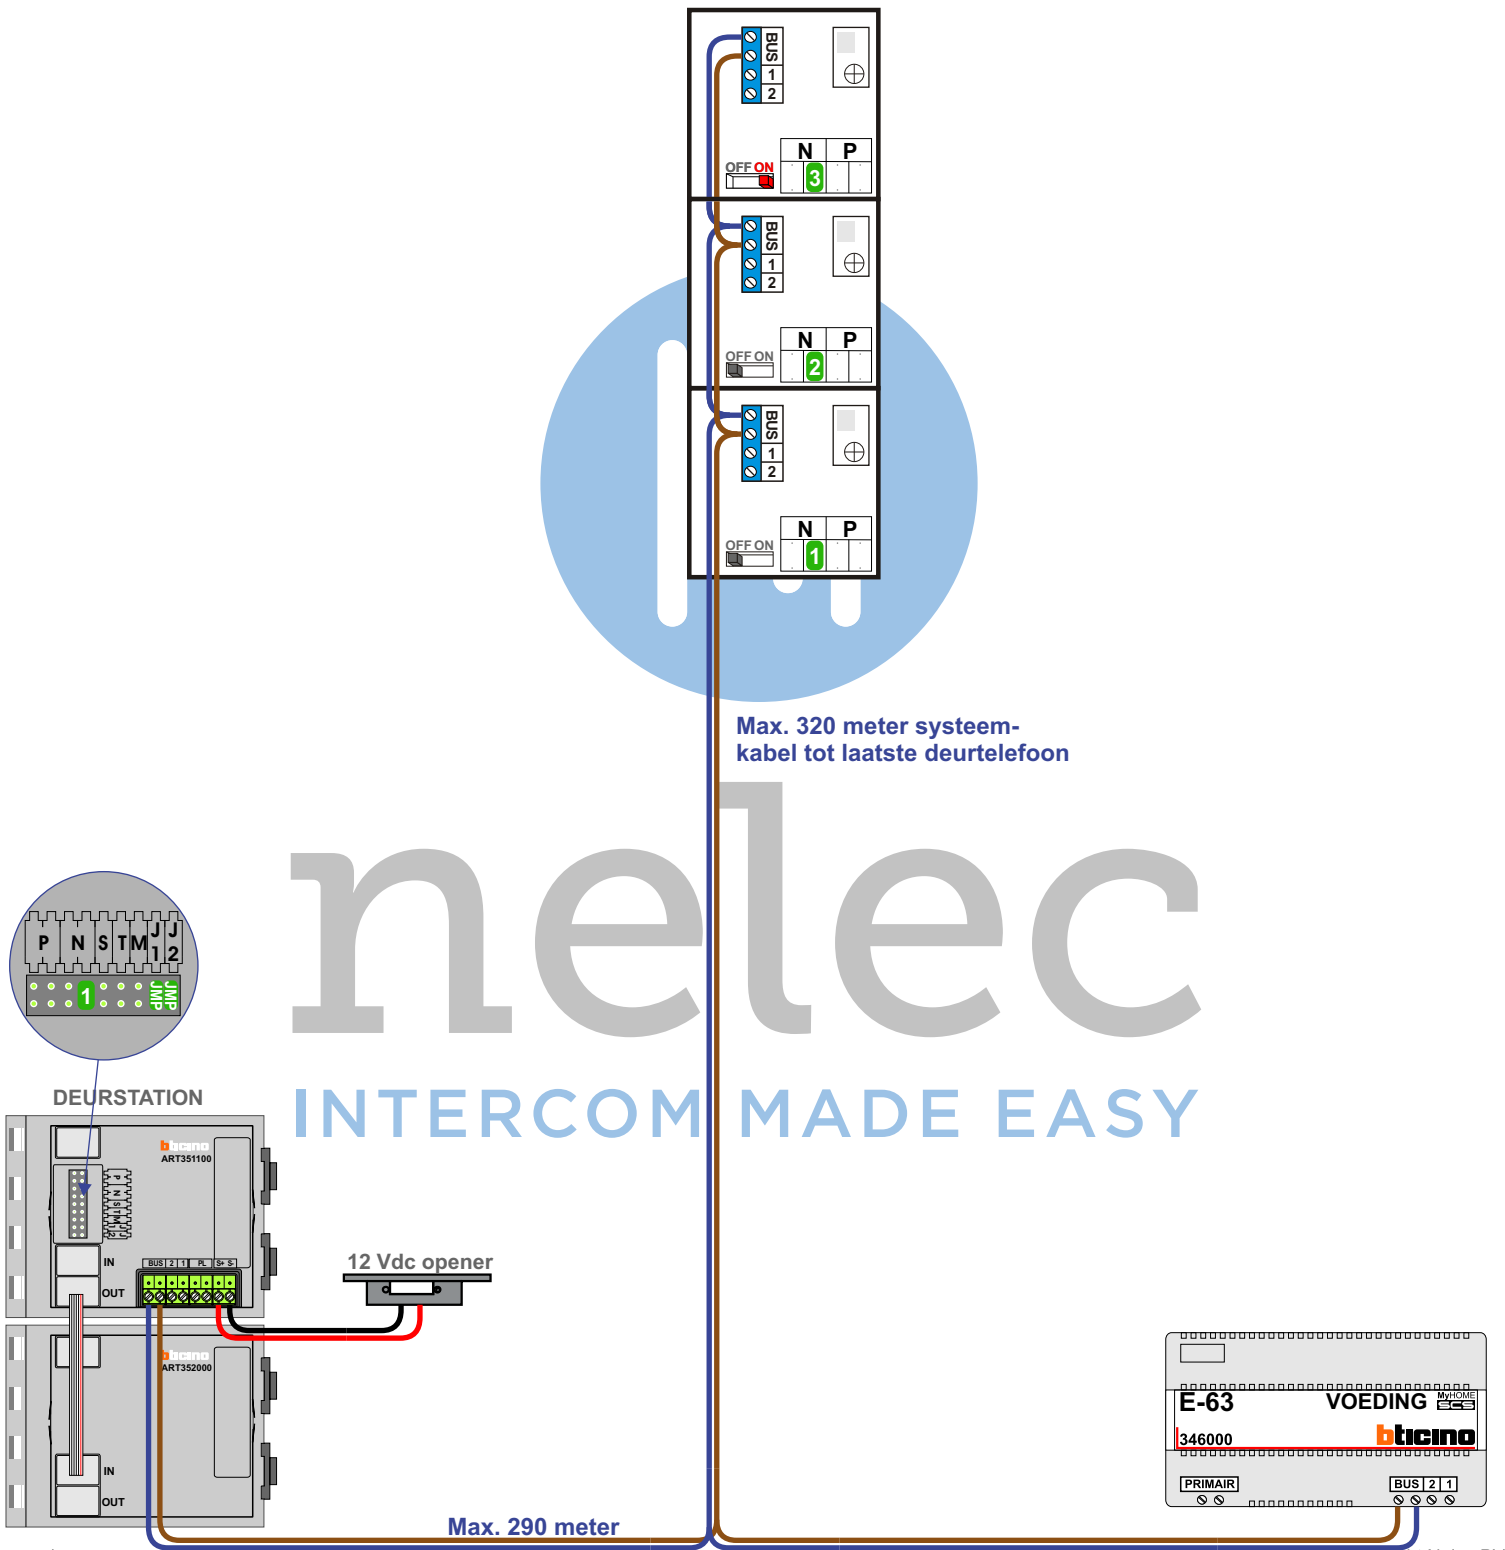

— = systeemkabel
 Bij kabel 2 x 1 mm²:
 180% afstand!
 Bij kabel 2 x 0,28 mm²:
 60% afstand!
 UTP op aanvraag.

Bij installaties zonder beeld maakt het niet uit *hoe* je de bus aansluit. De telefoons hoeven niet in serie en eindweerstand zijn niet nodig.

nelec
INTERCOM MADE EASY