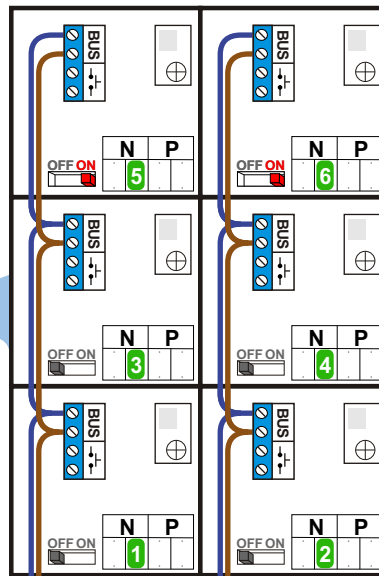

 = systeemkabel
 Bij kabel 2 x 1 mm²:
 180% afstand!
 Bij kabel 2 x 0,28 mm²:
 60% afstand!
 UTP op aanvraag.

Bij installaties zonder beeld maakt het niet uit hoe je de bus aansluit. De telefoons hoeven niet in serie en eindweerstand zijn niet nodig.

Max. 320 meter systeemkabel tot laatste deurtelefoon

DEURSTATION S-131A

Max. 290 meter

nelec
INTERCOM MADE EASY

nelec
INTERCOM MADE EASY