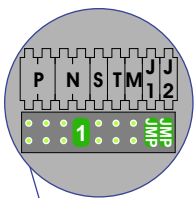

 = systeemkabel
 Bij kabel 2 x 1 mm²:
 180% afstand!
 Bij kabel 2 x 0,28 mm²:
 60% afstand!
 UTP op aanvraag.

Bij installaties zonder beeld maakt het niet uit hoe je de bus aansluit. De telefoons hoeven niet in serie en eindweerstand zijn niet nodig.

Max. 320 meter systeemkabel tot laatste deurtelefoon

DEURSTATION S-131A

Max. 290 meter

nelec
INTERCOM MADE EASY

nelec
INTERCOM MADE EASY