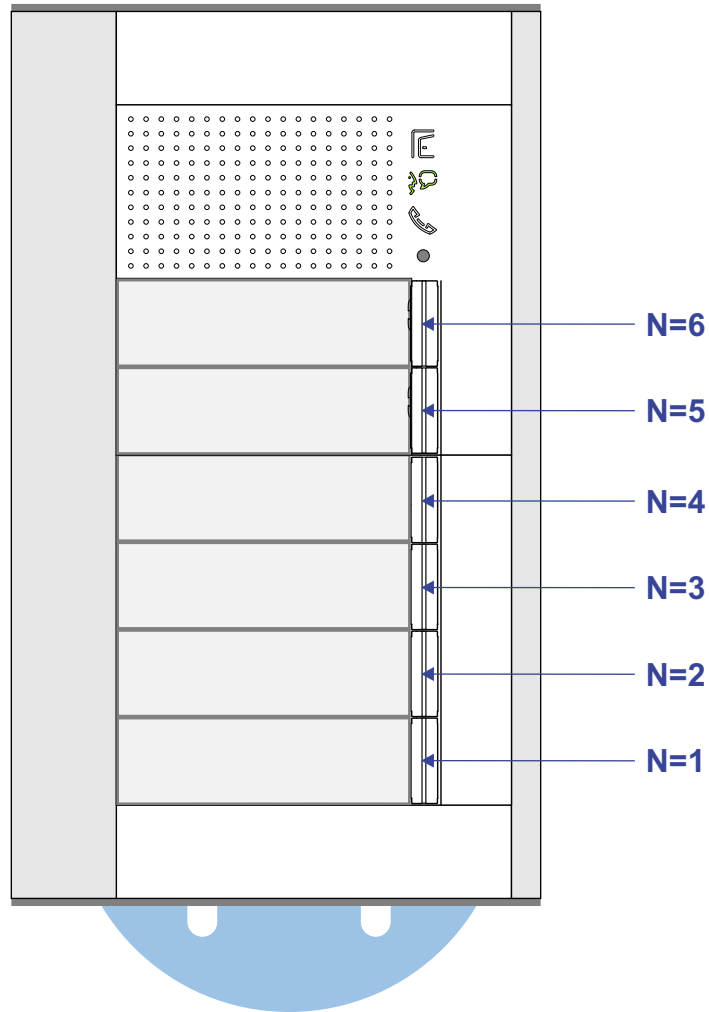

 = systeemkabel
 Bij kabel 2 x 1 mm²:
 180% afstand!
 Bij kabel 2 x 0,28 mm²:
 60% afstand!
 UTP op aanvraag.

Bij installaties zonder beeld maakt het niet uit hoe je de bus aansluit. De telefoons hoeven niet in serie en eindweerstand zijn niet nodig.

Max. 320 meter systeemkabel tot laatste deurtelefoon

DEURSTATION S-131A

Max. 290 meter

nelec
INTERCOM MADE EASY

nelec
INTERCOM MADE EASY