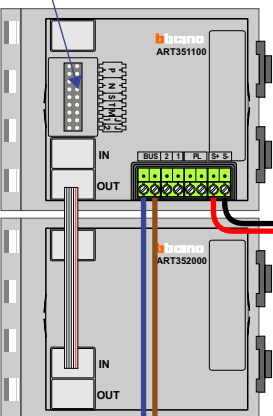

 = systeemkabel
 Bij kabel 2 x 1 mm²:
 180% afstand!
 Bij kabel 2 x 0,28 mm²:
 60% afstand!
 UTP op aanvraag.

Bij installaties zonder beeld maakt het niet uit hoe je de bus aansluit. De telefoons hoeven niet in serie en eindweerstand zijn niet nodig.

Max. 320 meter systeemkabel tot laatste deurtelefoon

DEURSTATION S-131A

Max. 290 meter

nelec
INTERCOM MADE EASY

nelec
INTERCOM MADE EASY