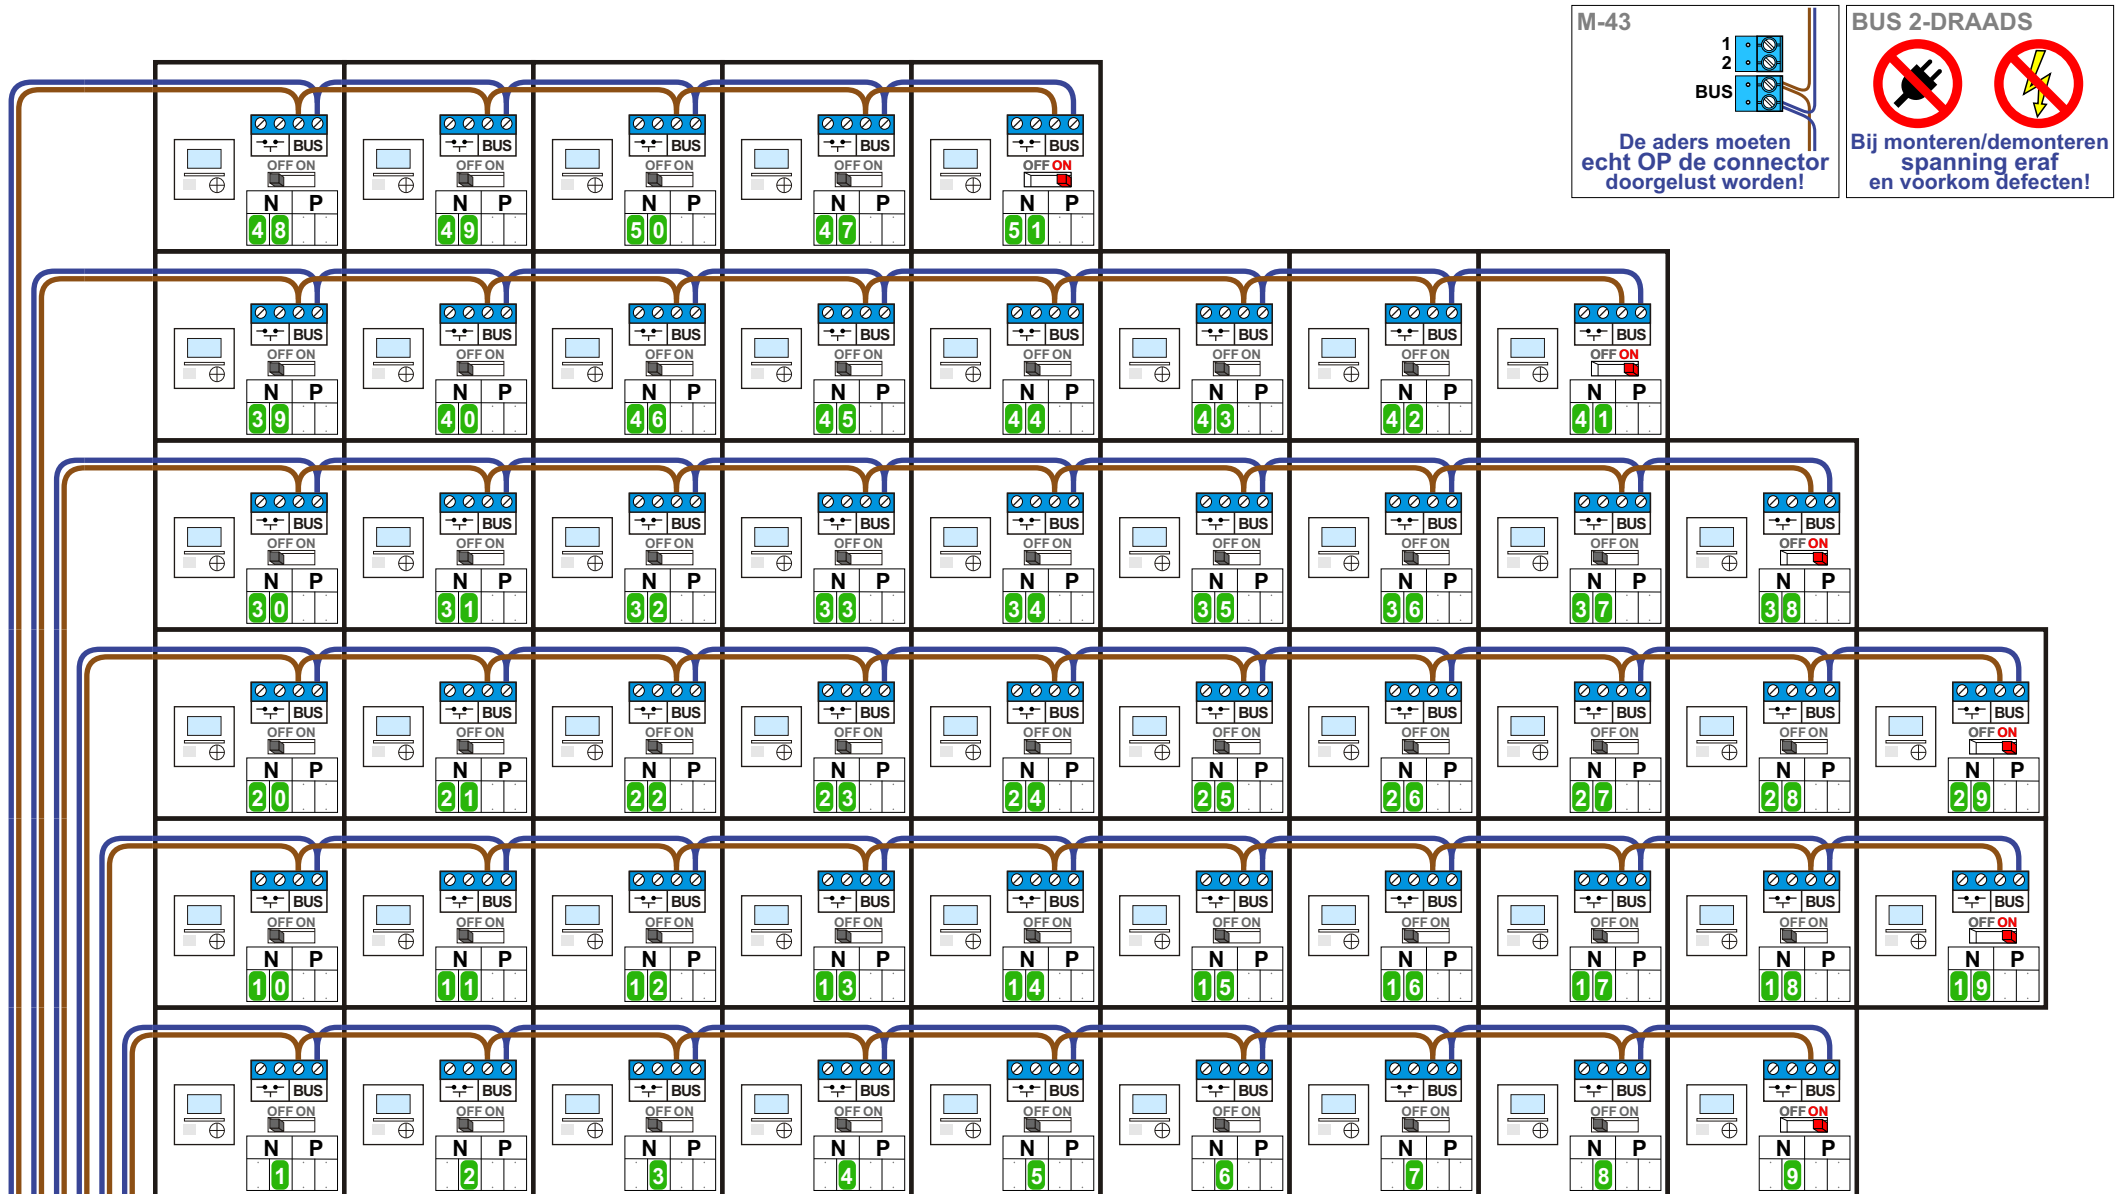

N-Waarde	Bouwnummer	Huisnummer	Switch	Verdieping
23	54	54b6		2
24	53	54b7	X	2
25	87	54c		3
26	86	54c1		3
27	85	54c2		3
28	84	54c3		3
29	83	54c4		3
30	82	54c5		3
31	81	54c6		3
32	80	54c7	X	3
33	113	54d	X	4
34	112	54d1		4
35	111	54d2		4
36	110	54d3		4
37	109	54d4		4
38	108	54d5		4
39	107	54d6		4
40	106	54d7		4
41	131	54e	X	5
42	132	54e1		5
43	133	54e2		5

nelec
 INTERCOM MADE EASY

Gebouw A, 43 appartementen

Gebouw B + C, 100 appartementen

M-43

BUS 2-DRAADS

De aders moeten echt OP de connector doorgelust worden!

Bij monteren/demonteren spanning eraf en voorkom defecten!

Kabels vanaf Pagina 4 1 2 3 4 5 6

Gebouw B, 49 appartementen

M-43

1
2
BUS

De aders moeten echt OP de connector doorgelust worden!

BUS 2-DRAADS

Bij monteren/demonteren spanning eraf en voorkom defecten!

1 2 3 4 5 6
Kabels vanaf Pagina 4