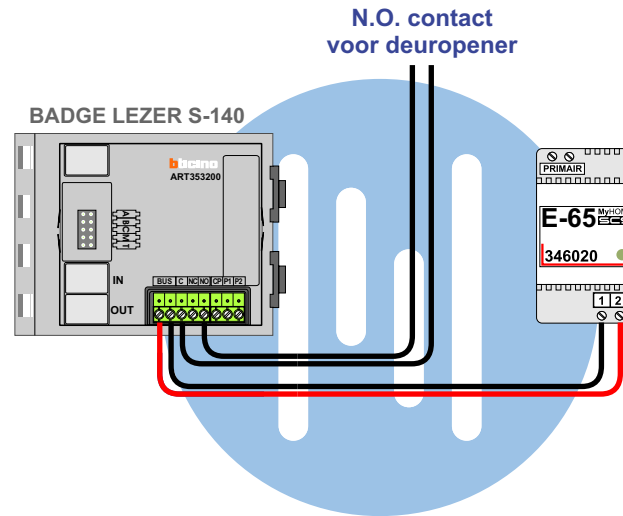

N-Waarde	Bouwnummer	Huisnummer	Switch	Verdieping
101	17	60		0
102	18	60.1		0
103	19	60.2		0
104	20	60.3		0
105	21	60.4		0
106	22	60.5		0
107	23	60.6		0
108	24	60.7		0
109	25	60.8	X	0
110	44	60a		1
111	45	60a1		1
112	46	60a2		1
113	47	60a3		1
114	48	60a4		1
115	49	60a5		1
116	50	60a6		1
117	51	60a7		1
118	52	60a8		1
119	43	60a9	X	1
120	71	60b		2
121	72	60b1		2
122	73	60b2		2
123	74	60b3		2
124	75	60b4		2
125	76	60b5		2
126	77	60b6		2

N-Waarde	Bouwnummer	Huisnummer	Switch	Verdieping
127	78	60b7		2
128	79	60b8		2
129	70	60b9	X	2
130	98	60c		3
131	99	60c1		3
132	100	60c2		3
133	101	60c3		3
134	102	60c4		3
135	103	60c5		3
136	104	60c6		3
137	105	60c7		3
138	97	60c8	X	3
139	124	60d		4
140	125	60d1		4
141	126	60d2	X	4
142	127	60d3		4
143	128	60d4		4
144	129	60d5		4
145	130	60d6		4
146	123	60d7		4
147	139	60e		5
148	141	60e1		5
149	142	60e2		5
150	143	60e3		5
151	140	60e4	X	5

INTERCOM MADE EASY

Gebouw C, 51 appartementen

nelec
INTERCOM MADE EASY