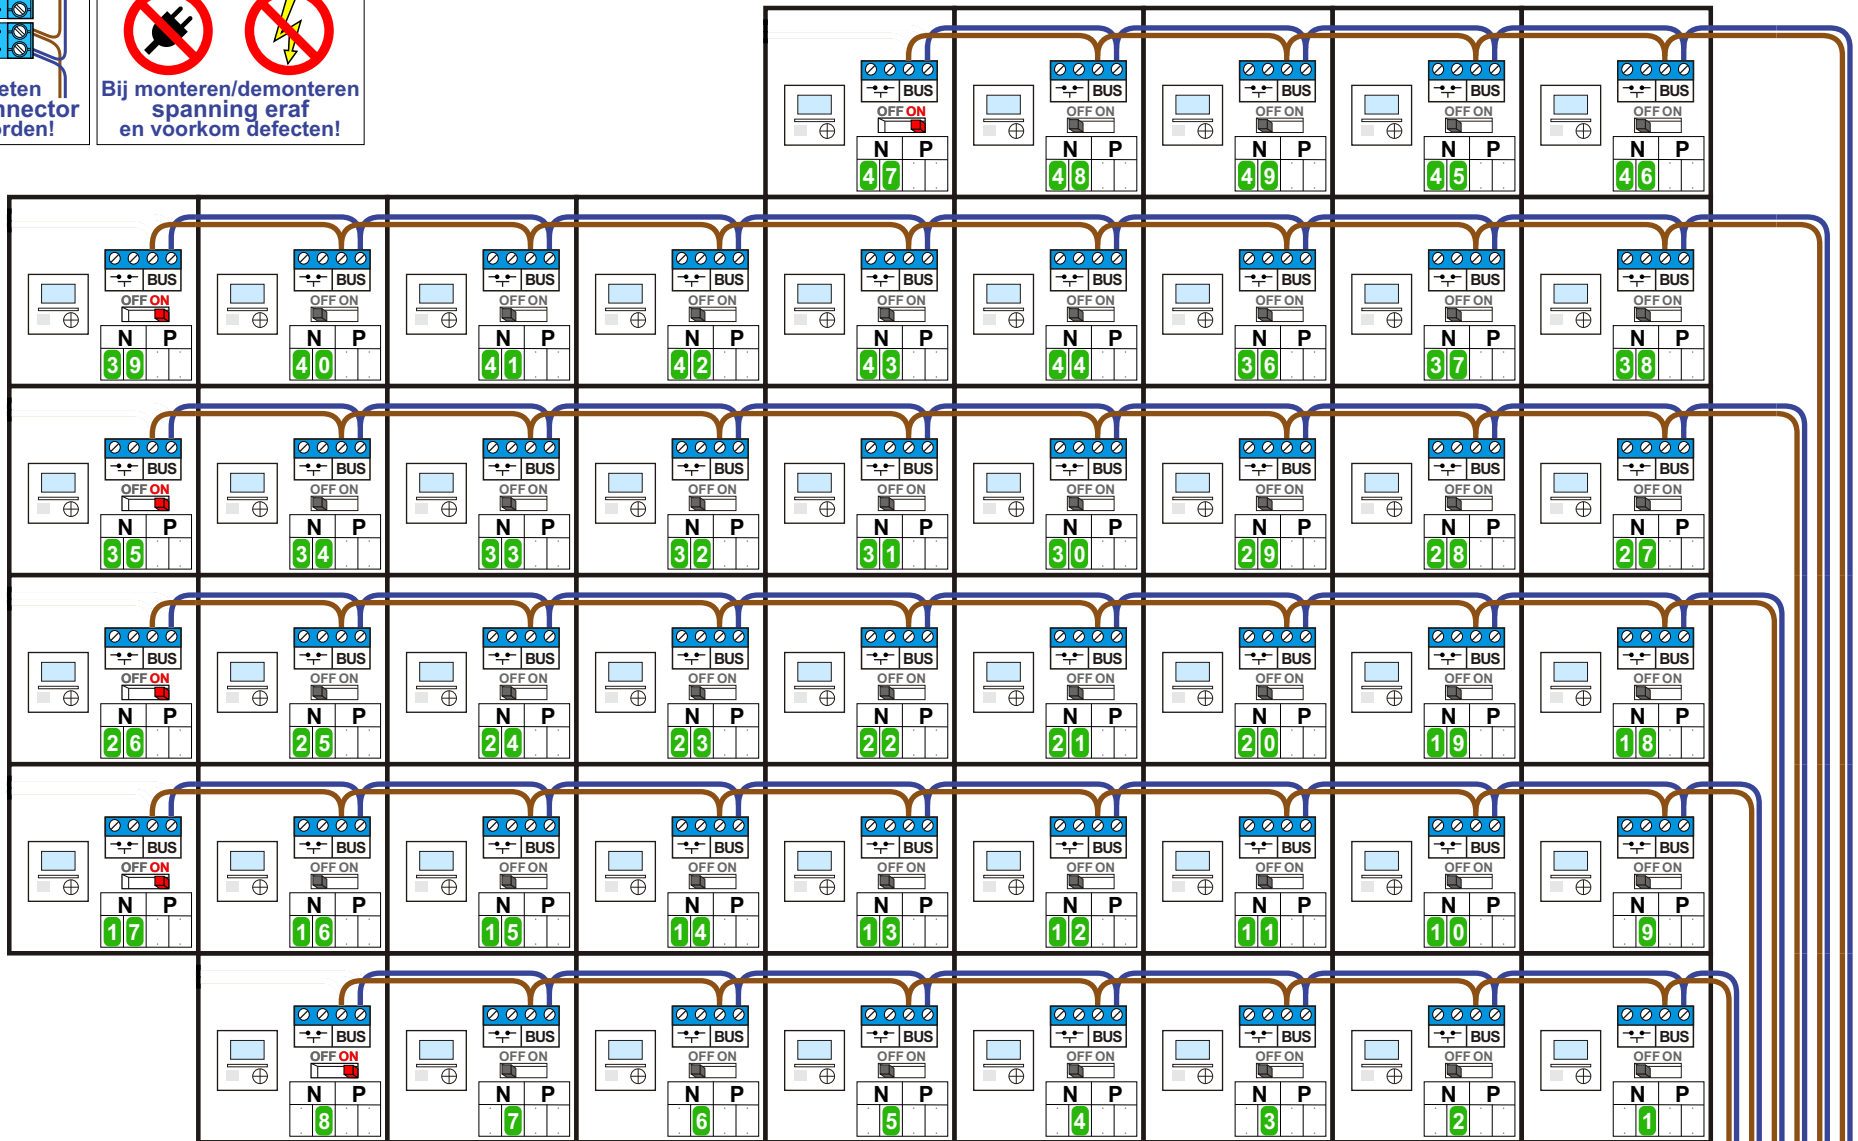

N-Waarde	Bouwnummer	Huisnummer	Switch	Verdieping
23	54	54b6		2
24	53	54b7	X	2
25	87	54c		3
26	86	54c1		3
27	85	54c2		3
28	84	54c3		3
29	83	54c4		3
30	82	54c5		3
31	81	54c6		3
32	80	54c7	X	3
33	113	54d	X	4
34	112	54d1		4
35	111	54d2		4
36	110	54d3		4
37	109	54d4		4
38	108	54d5		4
39	107	54d6		4
40	106	54d7		4
41	131	54e	X	5
42	132	54e1		5
43	133	54e2		5

nelec
 INTERCOM MADE EASY

Gebouw A, 43 appartementen

Gebouw B + C, 100 appartementen

M-43

BUS 2-DRAADS

De aders moeten echt OP de connector doorgelust worden!

Bij monteren/demonteren spanning eraf en voorkom defecten!

Kabels vanaf Pagina 4 1 2 3 4 5 6

Gebouw B, 49 appartementen

M-43

1
2
BUS

De aders moeten echt OP de connector doorgelust worden!

BUS 2-DRAADS

Bij monteren/demonteren spanning eraf en voorkom defecten!

1 2 3 4 5 6
Kabels vanaf Pagina 4