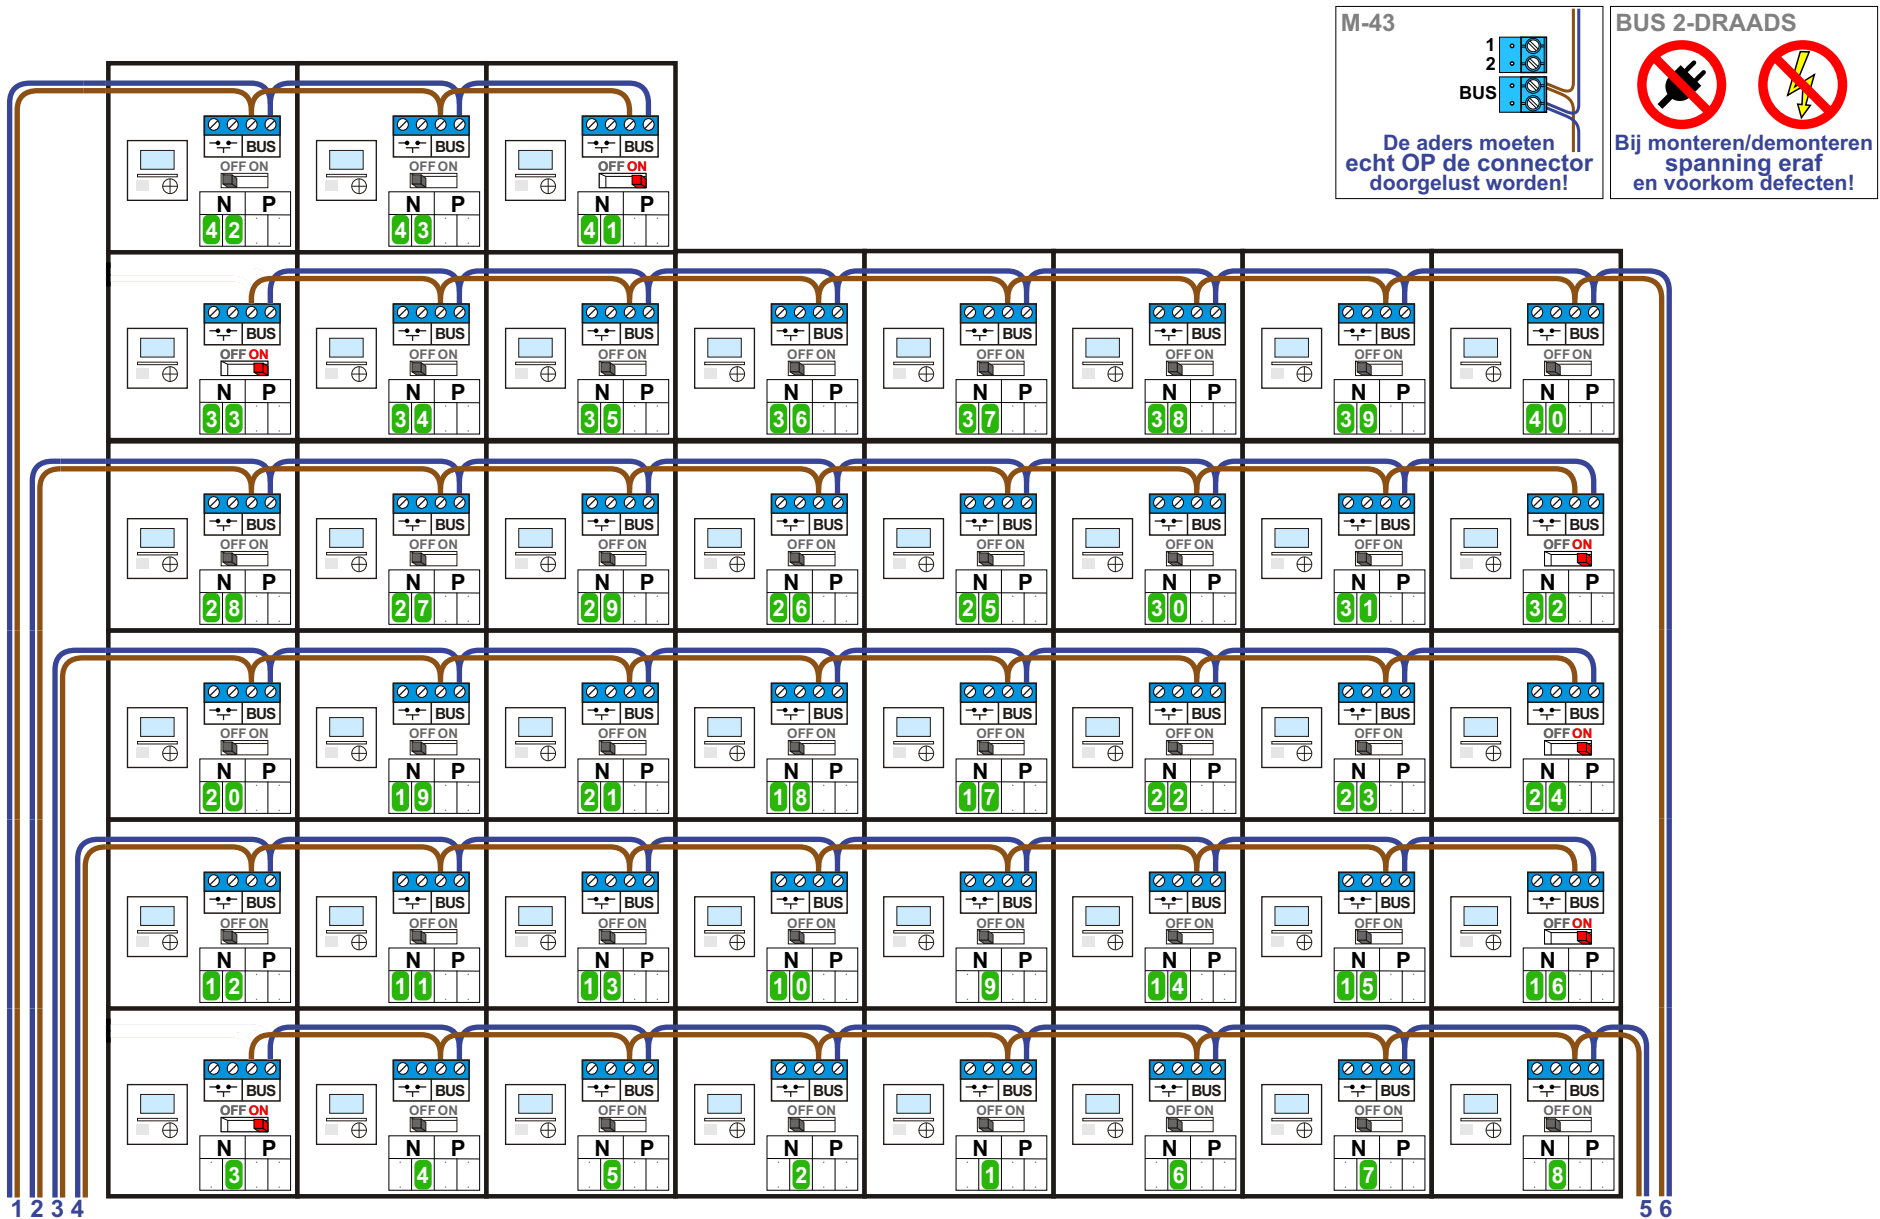

Gebouw A, 43 appartementen

Kabels vanaf Pagina 1: 1 2 3 4

5 6

Gebouw A, 43 appartementen

N-Waarde	Bouwnummer	Huisnummer	Switch	Verdieping
1	8	54		0
2	7	54.1		0
3	6	54.2	X	0
4	5	54.3		0
5	4	54.4		0
6	3	54.5		0
7	2	54.6		0
8	1	54.7		0
9	33	54a		1
10	32	54a1		1
11	31	54a2		1
12	30	54a3		1
13	29	54a4		1
14	28	54a5		1
15	27	54a6		1
16	26	54a7	X	1
17	60	54b		2
18	59	54b1		2
19	58	54b2		2
20	57	54b3		2
21	56	54b4		2
22	55	54b5		2

N-Waarde	Bouwnummer	Huisnummer	Switch	Verdieping
23	54	54b6		2
24	53	54b7	X	2
25	87	54c		3
26	86	54c1		3
27	85	54c2		3
28	84	54c3		3
29	83	54c4		3
30	82	54c5		3
31	81	54c6		3
32	80	54c7	X	3
33	113	54d	X	4
34	112	54d1		4
35	111	54d2		4
36	110	54d3		4
37	109	54d4		4
38	108	54d5		4
39	107	54d6		4
40	106	54d7		4
41	131	54e	X	5
42	132	54e1		5
43	133	54e2		5

nelec
 INTERCOM MADE EASY

Gebouw A, 43 appartementen

Gebouw B + C, 100 appartementen

M-43

BUS 2-DRAADS

De aders moeten echt OP de connector doorgelust worden!

Bij monteren/demonteren spanning eraf en voorkom defecten!