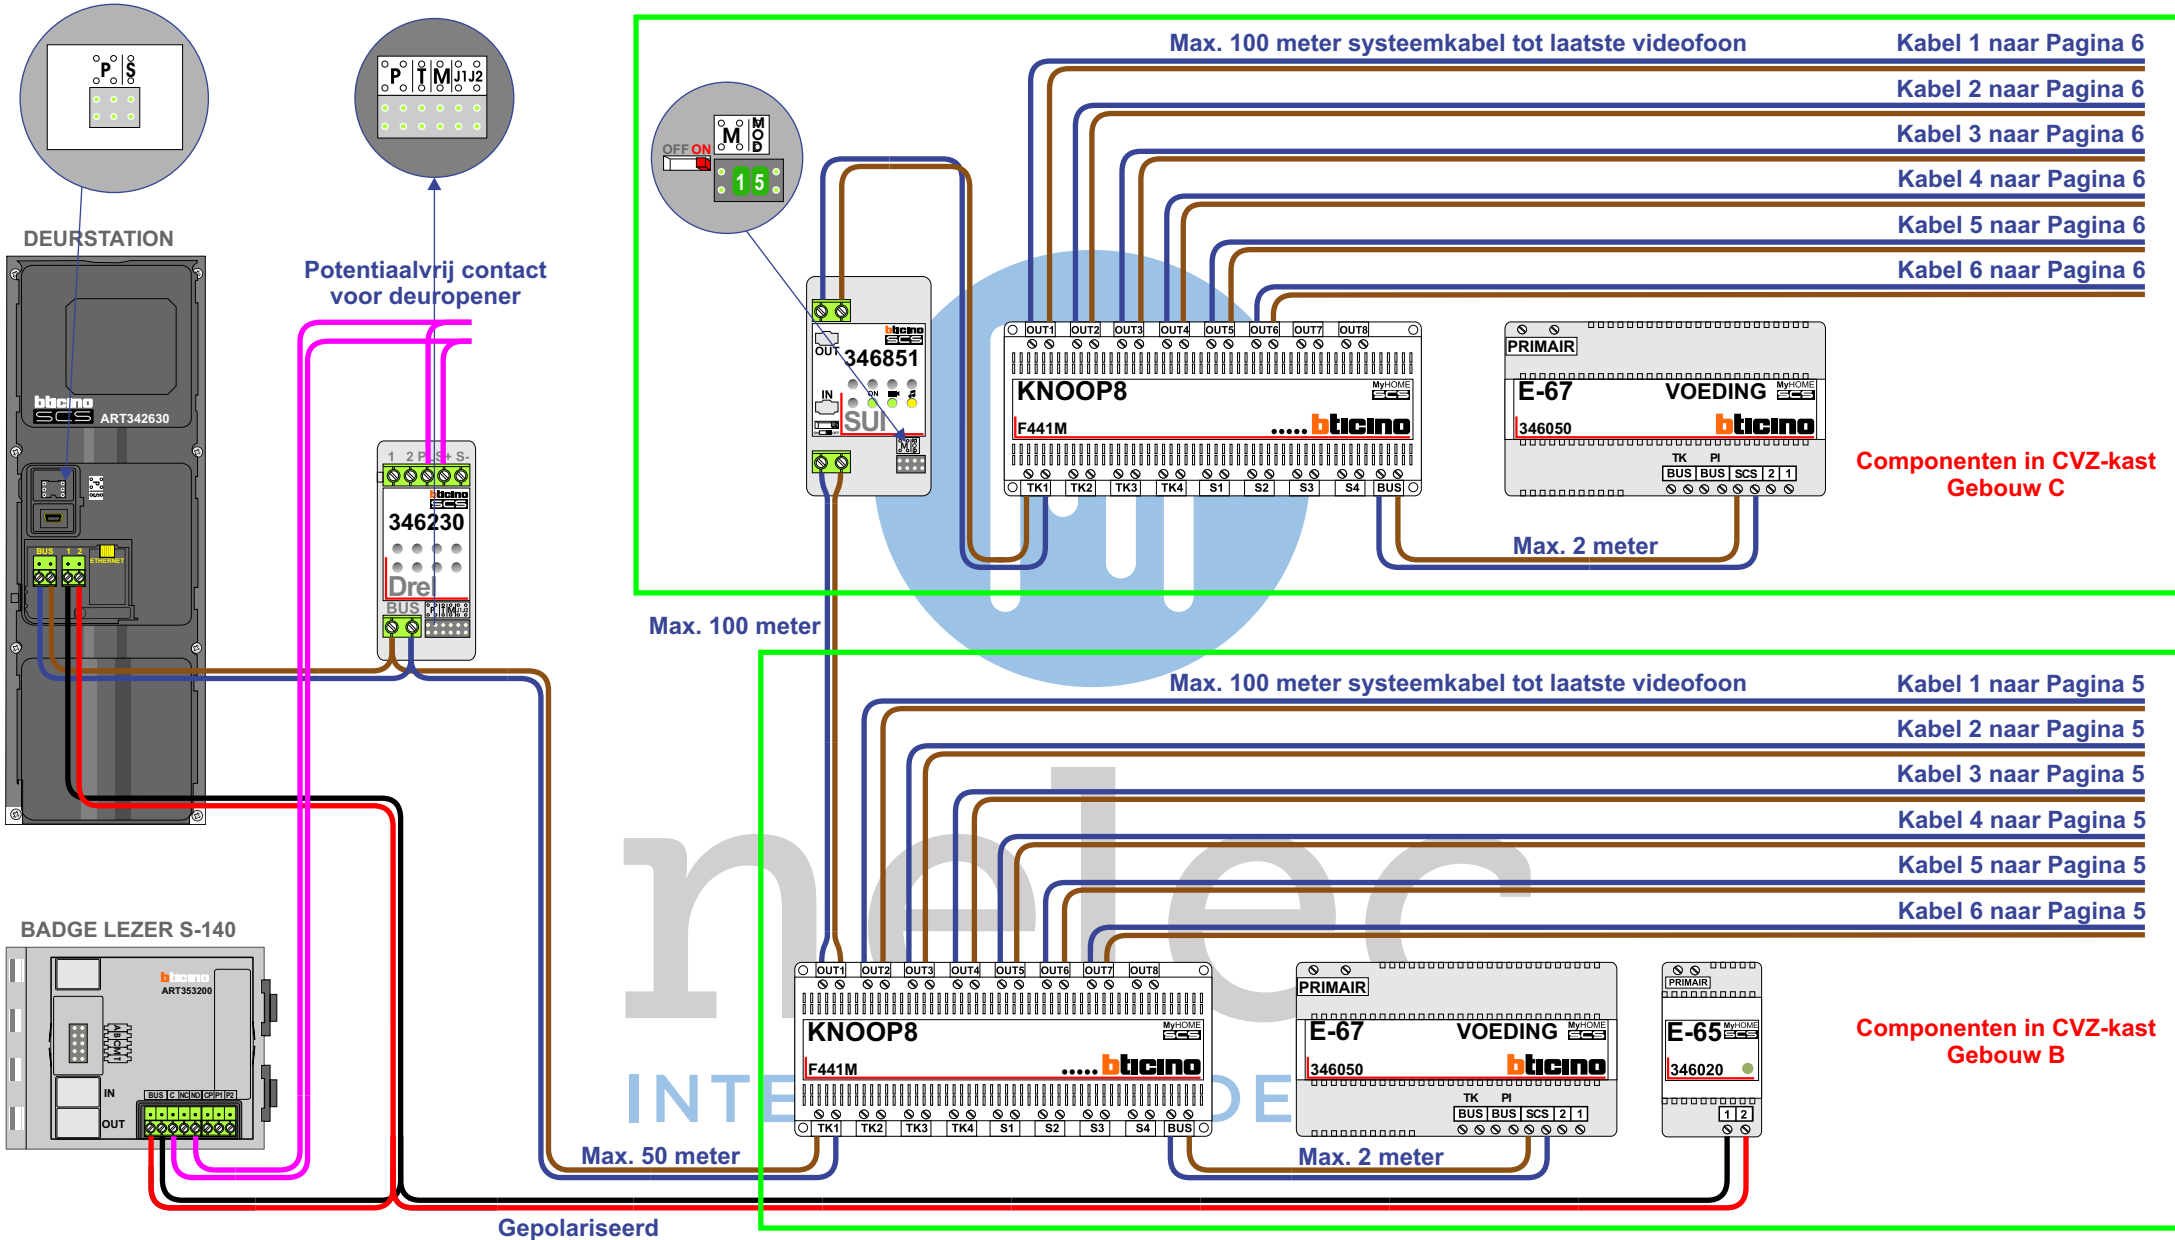

Gebouw A, 43 appartementen

Kabels vanaf Pagina 1: 1 2 3 4

5 6

Gebouw A, 43 appartementen

N-Waarde	Bouwnummer	Huisnummer	Switch	Verdieping
1	8	54		0
2	7	54.1		0
3	6	54.2	X	0
4	5	54.3		0
5	4	54.4		0
6	3	54.5		0
7	2	54.6		0
8	1	54.7		0
9	33	54a		1
10	32	54a1		1
11	31	54a2		1
12	30	54a3		1
13	29	54a4		1
14	28	54a5		1
15	27	54a6		1
16	26	54a7	X	1
17	60	54b		2
18	59	54b1		2
19	58	54b2		2
20	57	54b3		2
21	56	54b4		2
22	55	54b5		2

N-Waarde	Bouwnummer	Huisnummer	Switch	Verdieping
23	54	54b6		2
24	53	54b7	X	2
25	87	54c		3
26	86	54c1		3
27	85	54c2		3
28	84	54c3		3
29	83	54c4		3
30	82	54c5		3
31	81	54c6		3
32	80	54c7	X	3
33	113	54d	X	4
34	112	54d1		4
35	111	54d2		4
36	110	54d3		4
37	109	54d4		4
38	108	54d5		4
39	107	54d6		4
40	106	54d7		4
41	131	54e	X	5
42	132	54e1		5
43	133	54e2		5

nelec
 INTERCOM MADE EASY

Gebouw A, 43 appartementen

Gebouw B + C, 100 appartementen

M-43

BUS 2-DRAADS

De aders moeten echt OP de connector doorgelust worden!

Bij monteren/demonteren spanning eraf en voorkom defecten!