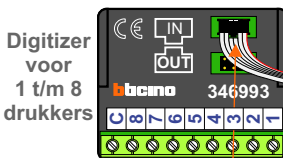

— = systeemkabel
 Bij andere getwiste kabel 66% afstand!
 Bij ongetwiste kabel max. 50 meter buitenpost naar videofoon.
 UTP op aanvraag.

BT-rel 346210
 M-40

 De aders moeten echt OP de connector doorgeglust worden!

nokjes connectoren wijzen naar elkaar

Max. 50 meter

Naar pagina 3

INTERCOM MADE EASY

nokjes connectoren wijzen naar elkaar

Max. 50 meter

Max. 100 meter systeemkabel tot laatste videofoon

Max. 2 meter

— = systeemkabel
 Bij andere getwiste kabel 66% afstand!
 Bij ongetwiste kabel max. 50 meter buitenpost naar videofoon.
 UTP op aanvraag.

BT-rel 346210
 M-40

BUS

De anders moeten echt **OP** de connector doorgelust worden!