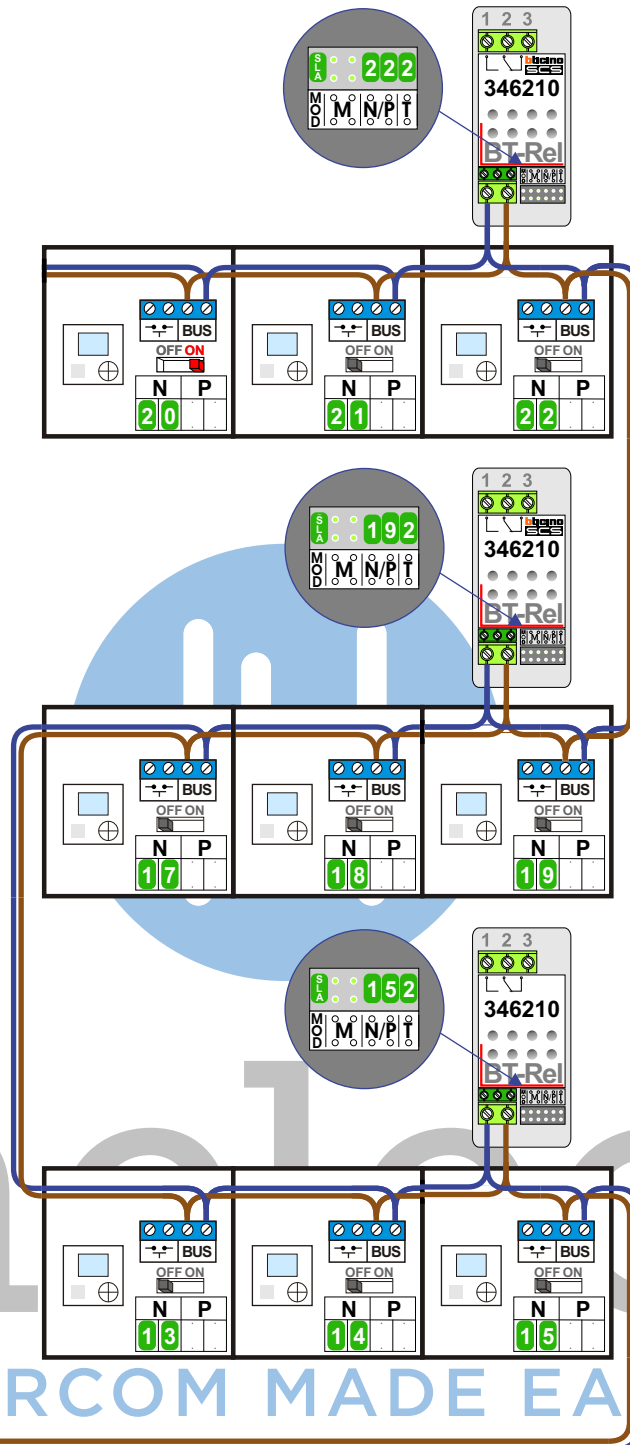

— = systeemkabel
 Bij andere getwiste kabel 66% afstand!
 Bij ongetwiste kabel max. 50 meter buitenpost naar videofoon.
 UTP op aanvraag.

BT-rel 346210
 M-40

 De aders moeten echt OP de connector doorgeglust worden!

nokjes connectoren wijzen naar elkaar

Max. 50 meter

Naar pagina 3

INTERCOM MADE EASY

nokjes connectoren wijzen naar elkaar

Max. 50 meter

Max. 100 meter systeemkabel tot laatste videofoon

Max. 2 meter

— = systeemkabel
 Bij andere getwiste kabel 66% afstand!
 Bij ongetwiste kabel max. 50 meter buitenpost naar videofoon.
 UTP op aanvraag.

BT-rel 346210
 M-40

BUS

De anders moeten echt **OP** de connector doorgelust worden!

Van pagina 1

Van VV pagina 1

INTERCOM MADE EASY

N-waarde	Huisnummer	BT-relais
1	103	X
2	107	
3	111	X
4	115	
5	117	
6	119	
7	121	
8	123	
9	125	
10	127	X
11	129	
12	131	X
13	113	
14	109	
15	105	X
17	143	
18	141	
19	139	X
20	137	
21	135	
22	133	X