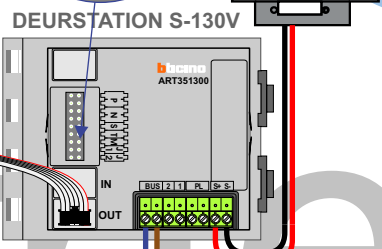

— = systeemkabel
 Bij andere getwiste kabel 66% afstand!
 Bij ongetwiste kabel max. 50 meter buitenpost naar videofoon.
 UTP op aanvraag.

BT-rel 346210
 M-40

 De aders moeten echt OP de connector doorgeglust worden!

nokjes connectoren wijzen naar elkaar

Max. 50 meter

Naar pagina 3

INTERCOM MADE EASY

nokjes connectoren wijzen naar elkaar

Max. 50 meter

Max. 100 meter systeemkabel tot laatste videofoon

Max. 2 meter

— = systeemkabel
 Bij andere getwiste kabel 66% afstand!
 Bij ongetwiste kabel max. 50 meter buitenpost naar videofoon.
 UTP op aanvraag.

BT-rel 346210
 M-40

BUS

De anders moeten echt **OP** de connector doorgelust worden!

Van pagina 1

Van VV pagina 1

INTERCOM MADE EASY

N-waarde	Huisnummer	BT-relais
1	103	X
2	107	
3	111	X
4	115	
5	117	
6	119	
7	121	
8	123	
9	125	
10	127	X
11	129	
12	131	X
13	113	
14	109	
15	105	X
17	143	
18	141	
19	139	X
20	137	
21	135	
22	133	X