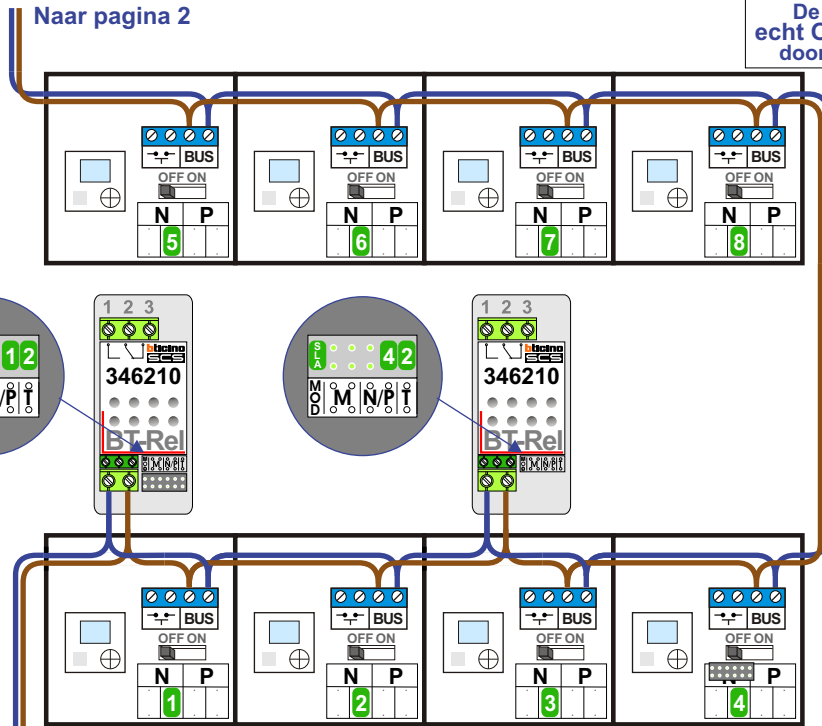

— = systeemkabel
 Bij andere getwiste kabel 66% afstand!
 Bij ongetwiste kabel max. 50 meter buitenpost naar videofoon.
 UTP op aanvraag.

BT-rel 346210
 M-40

 De aders moeten echt OP de connector doorgeglust worden!

nokjes connectoren wijzen naar elkaar

Max. 50 meter

Naar pagina 3

INTERCOM MADE EASY

nokjes connectoren wijzen naar elkaar

Max. 50 meter

Max. 100 meter systeemkabel tot laatste videofoon

Max. 2 meter

— = systeemkabel
 Bij andere getwiste kabel 66% afstand!
 Bij ongetwiste kabel max. 50 meter buitenpost naar videofoon.
 UTP op aanvraag.

BT-rel 346210
 M-40

BUS

De anders moeten echt **OP** de connector doorgelust worden!

Van pagina 1

Van VV pagina 1

INTERCOM MADE EASY

N-waarde	Huisnummer	BT-relais
1	103	X
2	107	
3	111	X
4	115	
5	117	
6	119	
7	121	
8	123	
9	125	
10	127	X
11	129	
12	131	X
13	113	
14	109	
15	105	X
17	143	
18	141	
19	139	X
20	137	
21	135	
22	133	X