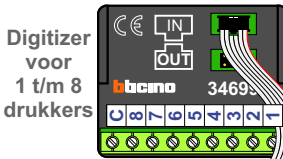

nokjes connectoren wijzen naar elkaar

Max. 50 meter

Naar pagina 3

INTERCOM MADE EASY

nokjes connectoren wijzen naar elkaar

Max. 50 meter

Max. 100 meter systeemkabel tot laatste videofoon

Max. 2 meter

— = systeemkabel
 Bij andere getwiste kabel 66% afstand!
 Bij ongetwiste kabel max. 50 meter buitenpost naar videofoon.
 UTP op aanvraag.

BT-rel 346210
 M-40

BUS

De anders moeten echt **OP** de connector doorgelust worden!