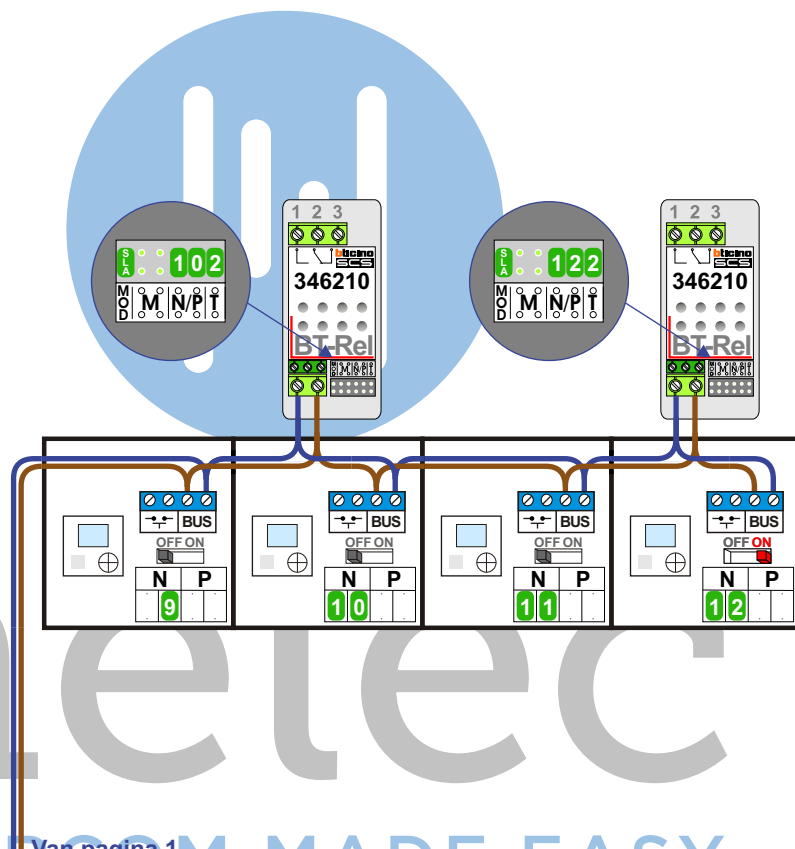

— = systeemkabel
 Bij andere getwiste kabel 66% afstand!
 Bij ongetwiste kabel max. 50 meter buitenpost naar videofoon.
 UTP op aanvraag.

BT-rel 346210
 M-40

 De aders moeten echt OP de connector doorgeglust worden!

nokjes connectoren wijzen naar elkaar

Max. 50 meter

Naar pagina 3

INTERCOM MADE EASY

nokjes connectoren wijzen naar elkaar

Max. 50 meter

Max. 100 meter systeemkabel tot laatste videofoon

Max. 2 meter

— = systeemkabel
 Bij andere getwiste kabel 66% afstand!
 Bij ongetwiste kabel max. 50 meter buitenpost naar videofoon.
 UTP op aanvraag.

BT-rel 346210
 M-40

BUS

De anders moeten echt **OP** de connector doorgelust worden!

Van pagina 1

Van VV pagina 1

INTERCOM MADE EASY

N-waarde	Huisnummer	BT-relais
1	103	X
2	107	
3	111	X
4	115	
5	117	
6	119	
7	121	
8	123	
9	125	
10	127	X
11	129	
12	131	X
13	113	
14	109	
15	105	X
17	143	
18	141	
19	139	X
20	137	
21	135	
22	133	X