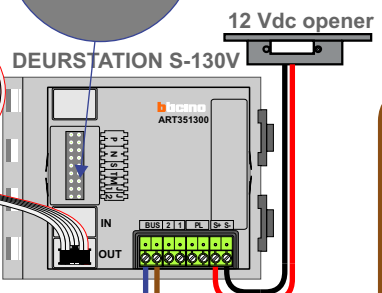

nokjes connectoren wijzen naar elkaar

Max. 50 meter

Naar pagina 3

INTERCOM MADE EASY

nokjes connectoren wijzen naar elkaar

Max. 50 meter

Max. 100 meter systeemkabel tot laatste videofoon

Max. 2 meter

— = systeemkabel
 Bij andere getwiste kabel 66% afstand!
 Bij ongetwiste kabel max. 50 meter buitenpost naar videofoon.
 UTP op aanvraag.

BT-rel 346210
 M-40

BUS

De anders moeten echt **OP** de connector doorgelust worden!

Van pagina 1

Van VV pagina 1

INTERCOM MADE EASY

N-waarde	Huisnummer	BT-relais
1	103	X
2	107	
3	111	X
4	115	
5	117	
6	119	
7	121	
8	123	
9	125	
10	127	X
11	129	
12	131	X
13	113	
14	109	
15	105	X
17	143	
18	141	
19	139	X
20	137	
21	135	
22	133	X