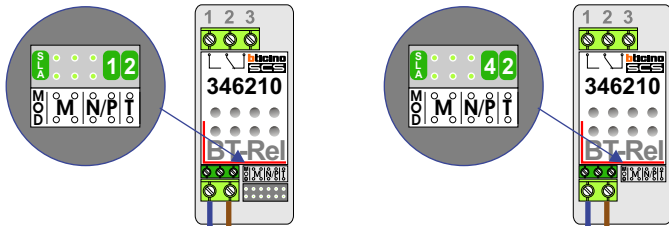

— = systeemkabel
 Bij andere getwiste kabel 66% afstand!
 Bij ongetwiste kabel max. 50 meter buitenpost naar videofoon.
 UTP op aanvraag.

BT-rel 346210
 M-40

 De aders moeten echt OP de connector doorgeglust worden!

nokjes connectoren wijzen naar elkaar

Max. 50 meter

Naar pagina 3

INTERCOM MADE EASY

nokjes connectoren wijzen naar elkaar

Max. 50 meter

Max. 100 meter systeemkabel tot laatste videofoon

Max. 2 meter

— = systeemkabel
 Bij andere getwiste kabel 66% afstand!
 Bij ongetwiste kabel max. 50 meter buitenpost naar videofoon.
 UTP op aanvraag.

BT-rel 346210
 M-40

BUS

De anders moeten echt **OP** de connector doorgelust worden!

Van pagina 1

Van VV pagina 1

INTERCOM MADE EASY

N-waarde	Huisnummer	BT-relais
1	103	X
2	107	
3	111	X
4	115	
5	117	
6	119	
7	121	
8	123	
9	125	
10	127	X
11	129	
12	131	X
13	113	
14	109	
15	105	X
17	143	
18	141	
19	139	X
20	137	
21	135	
22	133	X