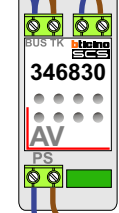

nokjes connectoren wijzen naar elkaar

Max. 50 meter

Naar pagina 3

INTERCOM MADE EASY

nokjes connectoren wijzen naar elkaar

Max. 50 meter

Max. 100 meter systeemkabel tot laatste videofoon

Max. 2 meter

— = systeemkabel
 Bij andere getwiste kabel 66% afstand!
 Bij ongetwiste kabel max. 50 meter buitenpost naar videofoon.
 UTP op aanvraag.

BT-rel 346210
 M-40

BUS

De anders moeten echt **OP** de connector doorgelust worden!

Van pagina 1

Van VV pagina 1

INTERCOM MADE EASY

N-waarde	Huisnummer	BT-relais
1	103	X
2	107	
3	111	X
4	115	
5	117	
6	119	
7	121	
8	123	
9	125	
10	127	X
11	129	
12	131	X
13	113	
14	109	
15	105	X
17	143	
18	141	
19	139	X
20	137	
21	135	
22	133	X