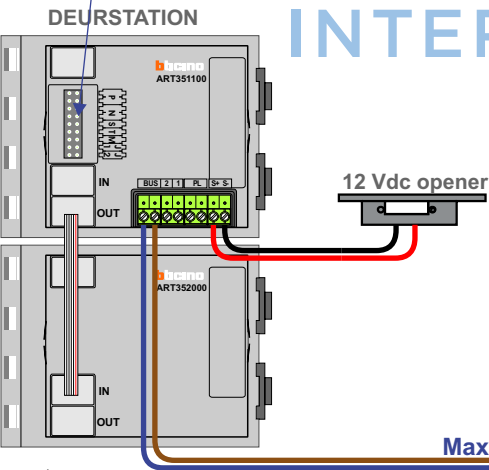

— = systeemkabel
 Bij kabel 2 x 1 mm²:
 180% afstand!
 Bij kabel 2 x 0,28 mm²:
 60% afstand!
 UTP op aanvraag.

Bij installaties zonder beeld maakt het niet uit *hoe* je de bus aansluit. De telefoons hoeven niet in serie en eindweerstand zijn niet nodig.

Max. 320 meter systeemkabel tot laatste deurtelefoon

nelec
INTERCOM MADE EASY

Max. 290 meter

nelec
INTERCOM MADE EASY