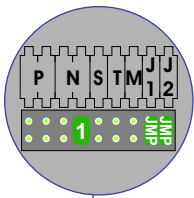

— = systeemkabel
 Bij kabel 2 x 1 mm²:
 180% afstand!
 Bij kabel 2 x 0,28 mm²:
 60% afstand!
 UTP op aanvraag.

Bij installaties zonder beeld maakt het niet uit *hoe* je de bus aansluit. De telefoons hoeven niet in serie en eindweerstand zijn niet nodig.

Max. 320 meter systeemkabel tot laatste deurtelefoon

nelec
INTERCOM MADE EASY

Max. 290 meter

nelec
INTERCOM MADE EASY