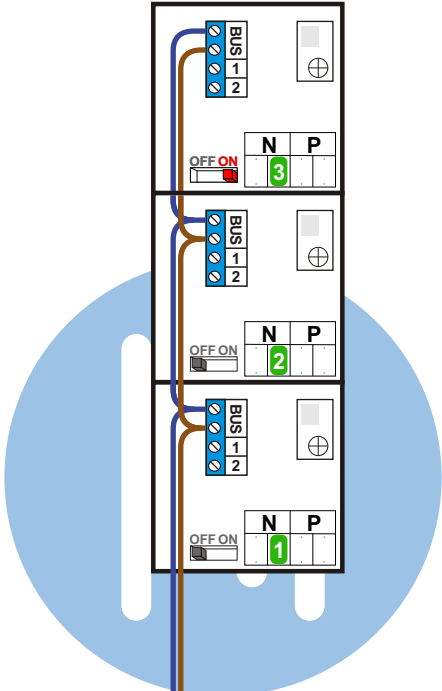

— = systeemkabel
 Bij kabel 2 x 1 mm²:
 180% afstand!
 Bij kabel 2 x 0,28 mm²:
 60% afstand!
 UTP op aanvraag.

Bij installaties zonder beeld maakt het niet uit *hoe* je de bus aansluit. De telefoons hoeven niet in serie en eindweerstand zijn niet nodig.

Max. 320 meter systeemkabel tot laatste deurtelefoon

nelec
INTERCOM MADE EASY

Max. 290 meter

nelec
INTERCOM MADE EASY