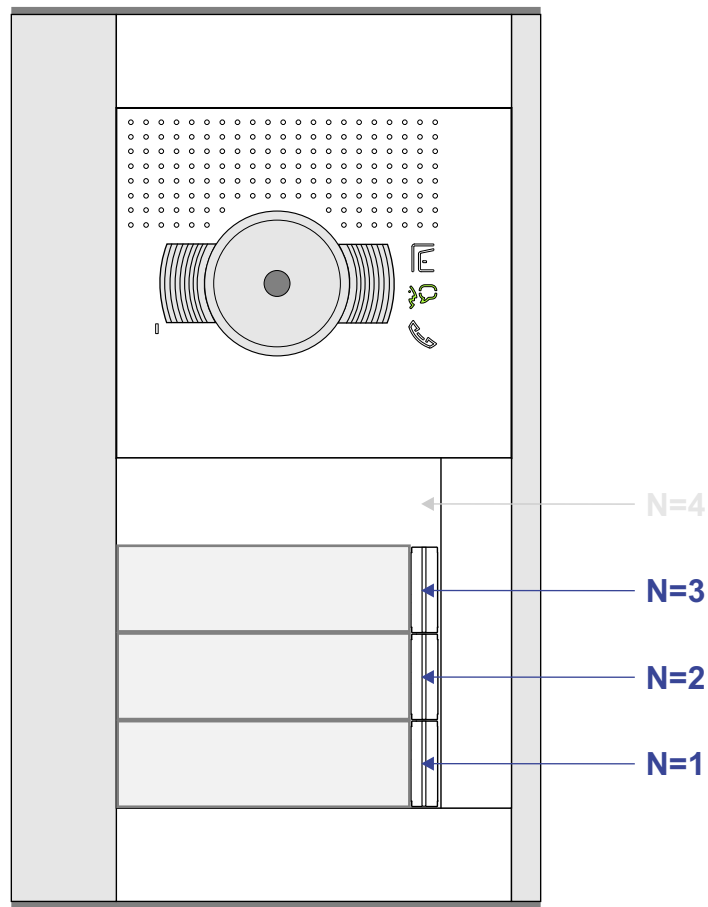

— = systeemkabel
 Bij kabel 2 x 1 mm²:
 180% afstand!
 Bij kabel 2 x 0,28 mm²:
 60% afstand!
 UTP op aanvraag.

Bij installaties zonder beeld maakt het niet uit *hoe* je de bus aansluit. De telefoons hoeven niet in serie en eindweerstand zijn niet nodig.

Max. 320 meter systeemkabel tot laatste deurtelefoon

nelec
INTERCOM MADE EASY

Max. 290 meter

nelec
INTERCOM MADE EASY