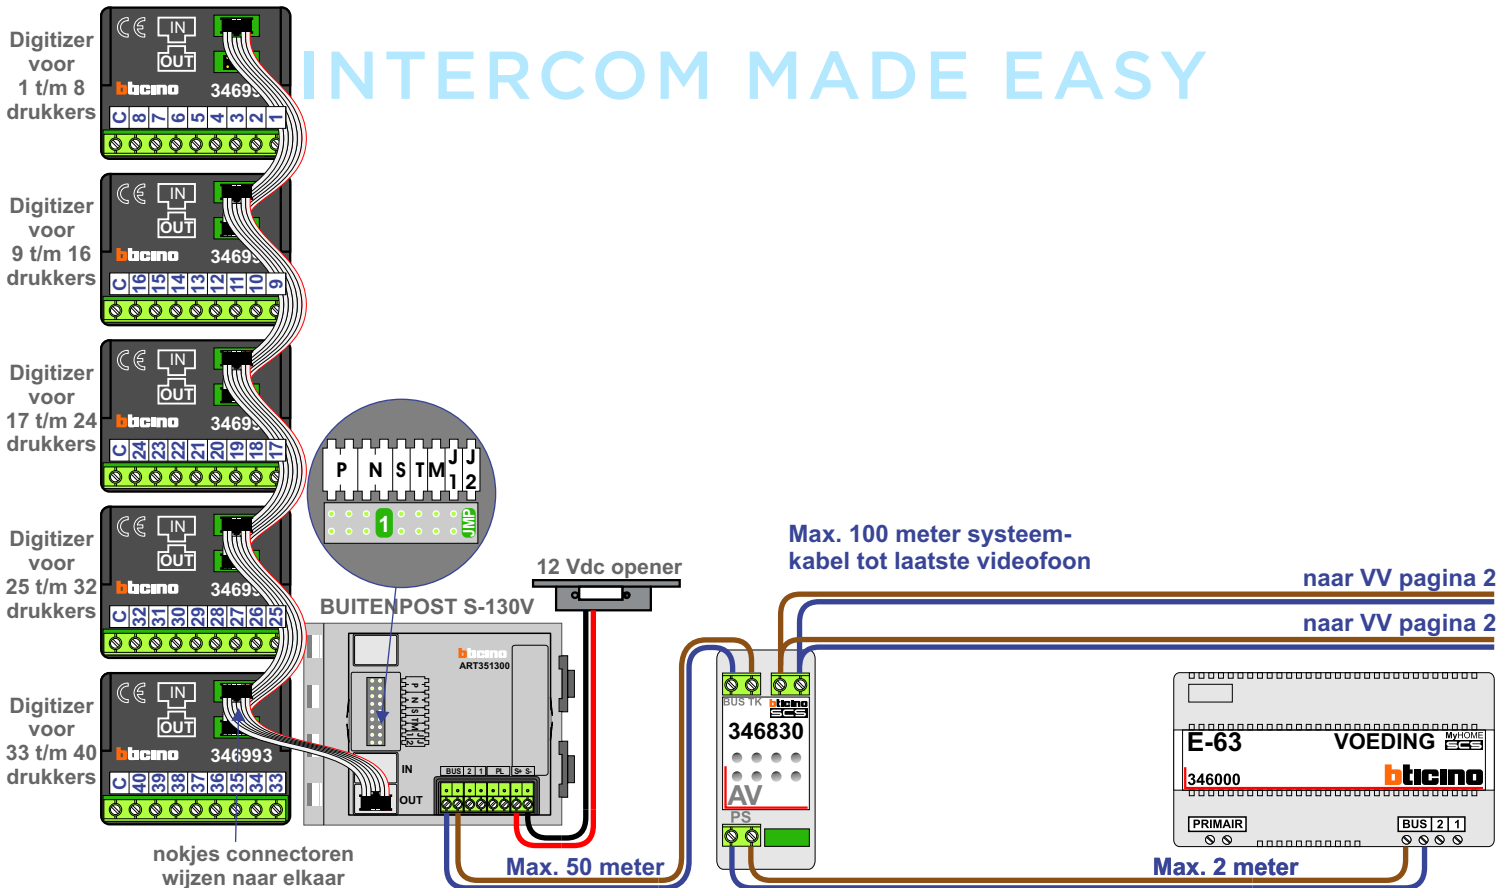


 = systeemkabel
 Bij andere getwiste kabel **66%** afstand!
 Bij ongetwiste kabel **max. 50 meter** buitenpost naar videofoon.
 UTP op aanvraag.

nelec

INTERCOM MADE EASY

M-43

BUS

De aders moeten
echt OP de connector
doorgelust worden!

N-waarde	Huisnummer
1	154
2	156
3	158
4	160
5	162
6	164
7	166
8	168
9	170
10	172
11	174
12	176
13	178
14	180
15	182
16	184
17	186
18	188
19	190
20	192
21	194
22	196
23	198
24	200
25	202
26	204
27	206
28	208
29	210
30	212
31	214
32	216
33	218
34	220
35	222
36	224