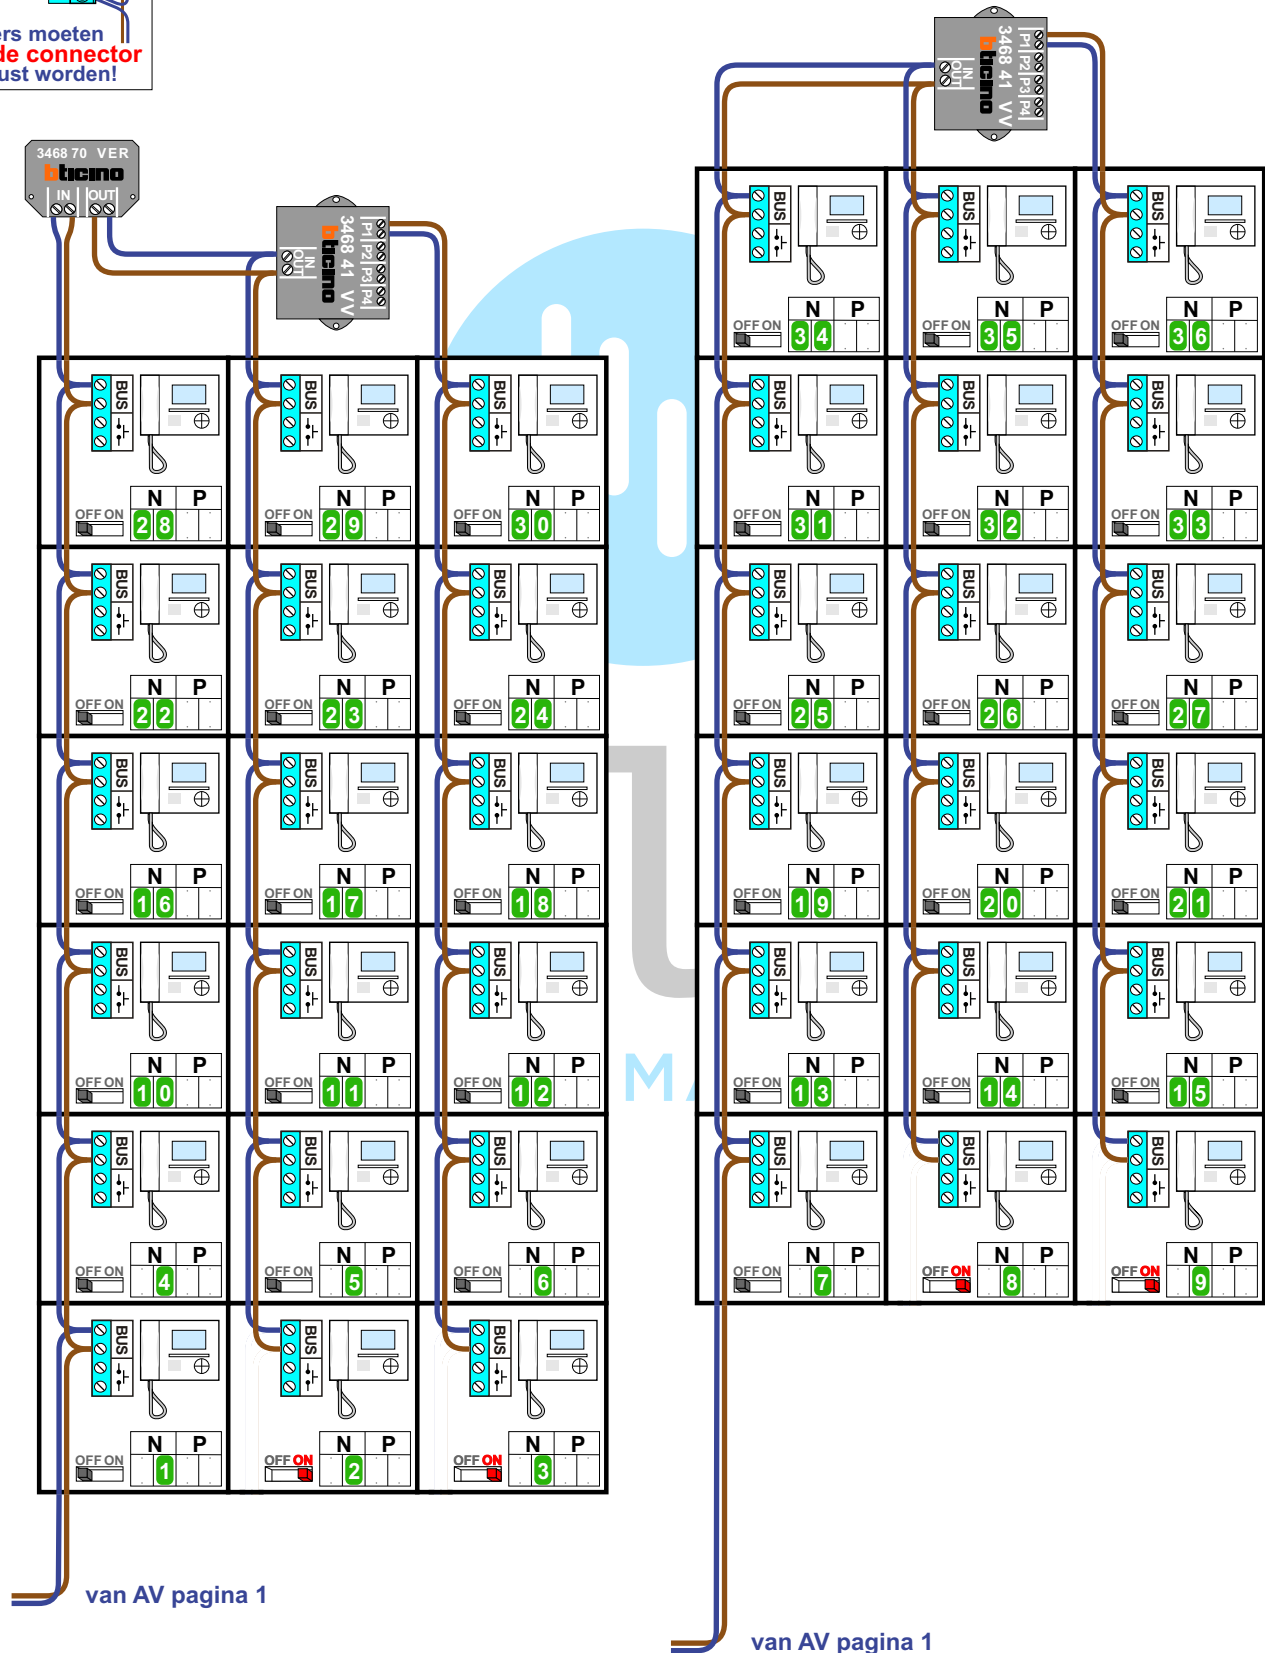


 = systeemkabel
 Bij andere getwiste kabel **66%** afstand!
 Bij ongetwiste kabel **max. 50 meter** buitenpost naar videofoon.
 UTP op aanvraag.

nelec

INTERCOM MADE EASY

M-43

BUS

De aders moeten
echt OP de connector
doorgelust worden!

N-waarde	Huisnummer
1	154
2	156
3	158
4	160
5	162
6	164
7	166
8	168
9	170
10	172
11	174
12	176
13	178
14	180
15	182
16	184
17	186
18	188
19	190
20	192
21	194
22	196
23	198
24	200
25	202
26	204
27	206
28	208
29	210
30	212
31	214
32	216
33	218
34	220
35	222
36	224