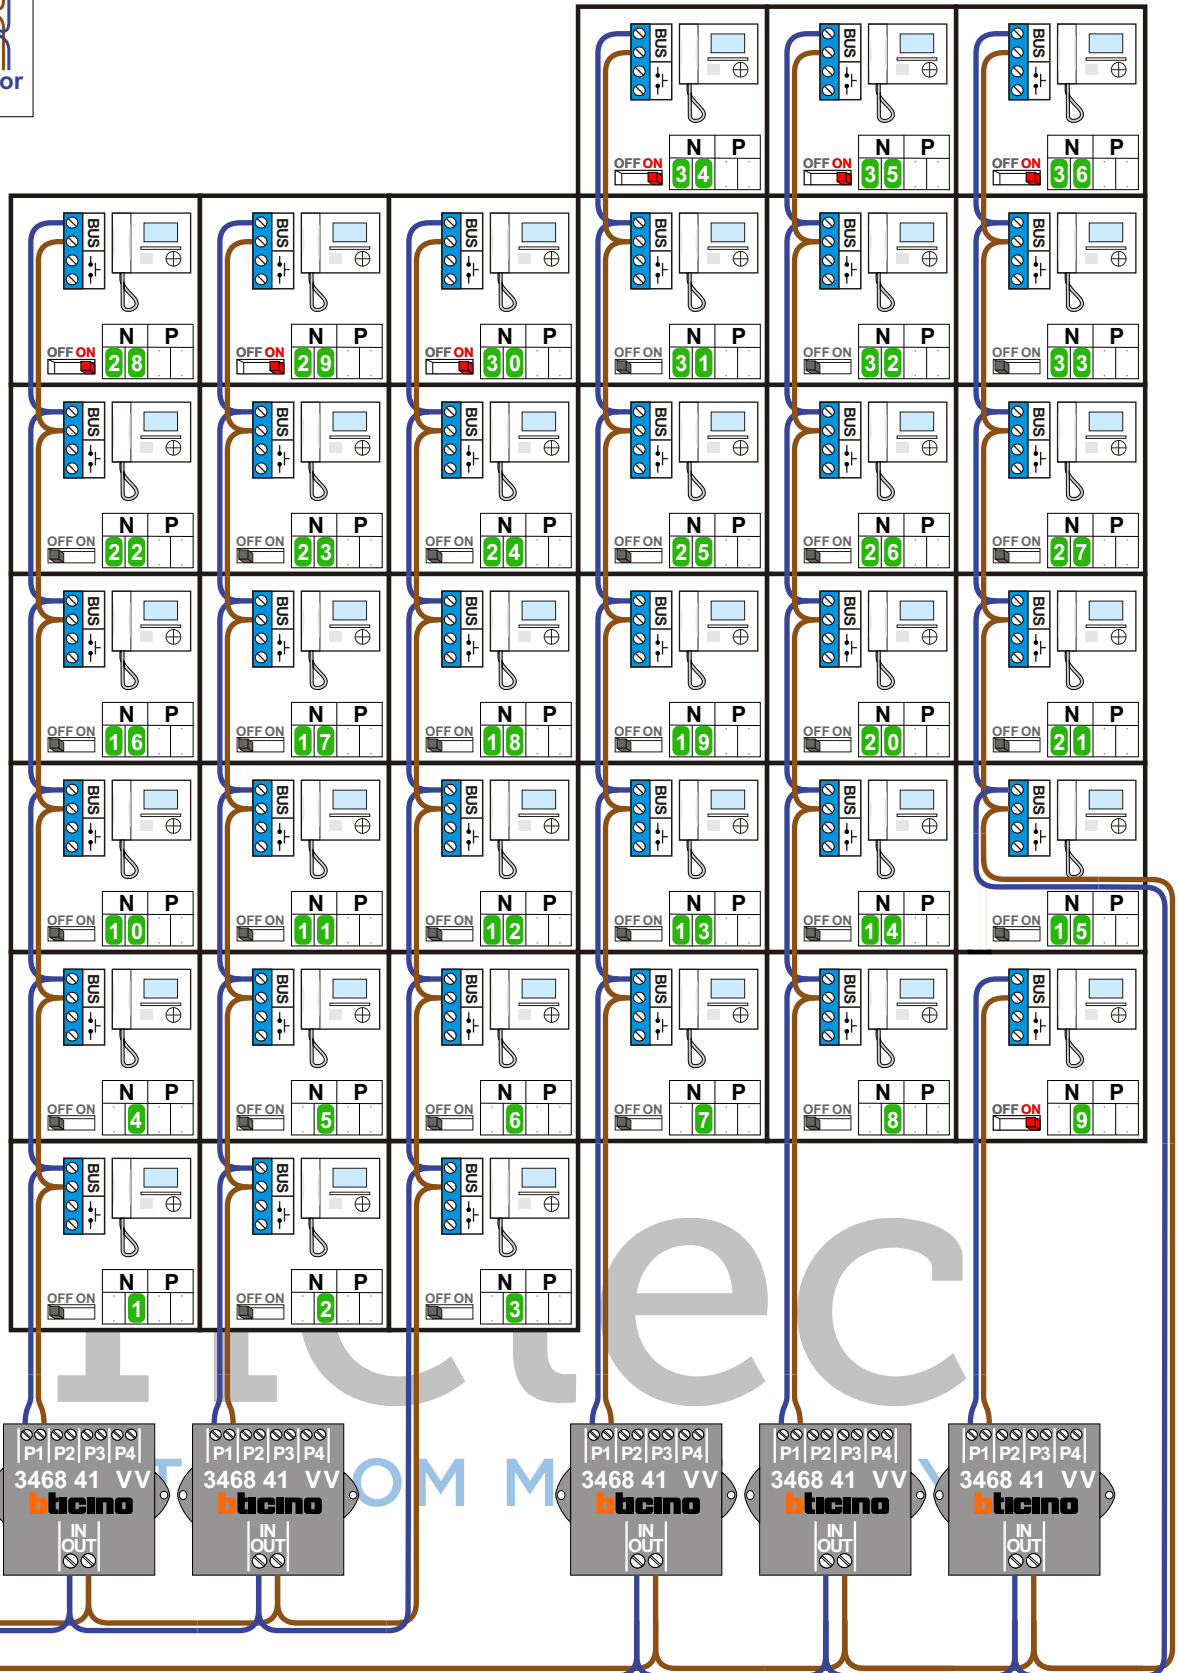

 = systeemkabel  
Bij andere getwiste kabel 66% afstand!  
Bij ongetwiste kabel max. 50 meter buitenpost naar videofoon.  
UTP op aanvraag.

nelec  
INTERCOM MADE EASY

M-43

van AV pagina 1

van AV pagina 1

<b>N-waarde</b>	<b>Huisnummer</b>
1	226
2	228
3	230
4	232
5	234
6	236
7	238
8	240
9	242
10	244
11	246
12	248
13	250
14	252
15	254
16	256
17	258
18	260
19	262
20	264
21	266
22	268
23	270
24	272
25	274
26	276
27	278
28	280
29	282
30	284
31	286
32	288
33	290
34	292
35	294
36	296

  
**nelec**  
INTERCOM MADE EASY