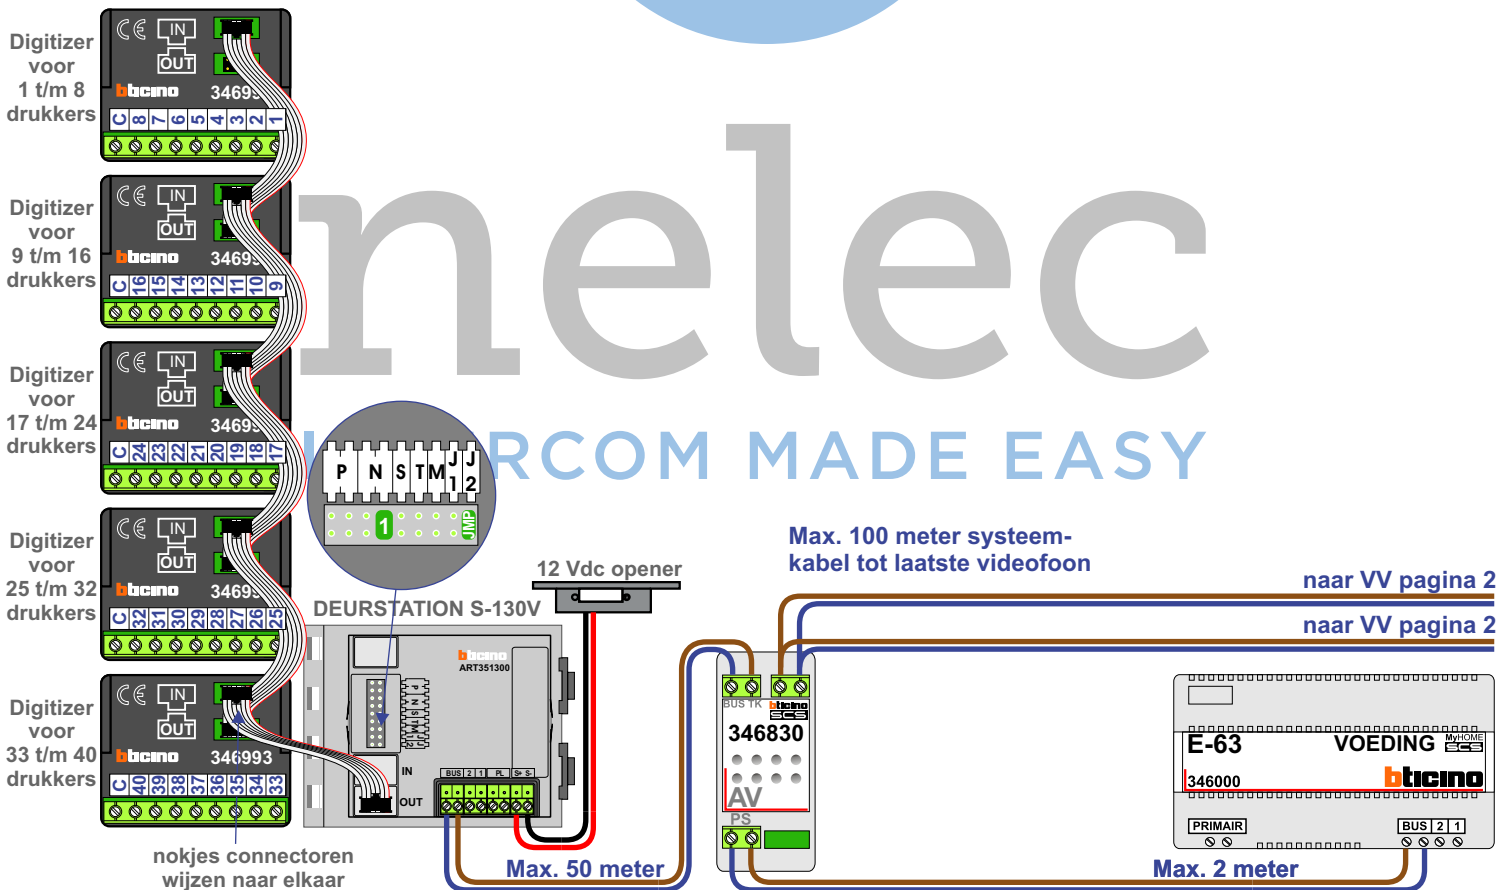

 = systeemkabel  
Bij andere getwiste kabel 66% afstand!  
Bij ongetwiste kabel max. 50 meter buitenpost naar videofoon.  
UTP op aanvraag.

nelec  
INTERCOM MADE EASY

M-43

van AV pagina 1

van AV pagina 1

<b>N-waarde</b>	<b>Huisnummer</b>
1	226
2	228
3	230
4	232
5	234
6	236
7	238
8	240
9	242
10	244
11	246
12	248
13	250
14	252
15	254
16	256
17	258
18	260
19	262
20	264
21	266
22	268
23	270
24	272
25	274
26	276
27	278
28	280
29	282
30	284
31	286
32	288
33	290
34	292
35	294
36	296

  
**nelec**  
INTERCOM MADE EASY