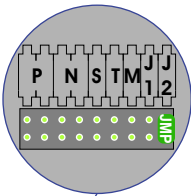

**— = systeemkabel**  
 Bij andere getwiste kabel 66% afstand!  
 Bij ongetwiste kabel max. 50 meter buitenpost naar videofoon.  
 UTP op aanvraag.

De twee stijgers echt OP de klemmen van E-67 aansluiten!

Pot.vrij contact tbv deuropener  
 S- S+ C NC NO  
 + + + + +

Max. 50 meter

Max. 100 meter systeemkabel tot laatste videofoon

N-waarde	Huisnummer	Switch ON
1	2	
2	4	
3	6	
4	8	
5	10	
6	12	
7	14	
8	16	
9	18	
10	20	
11	22	
12	24	
13	26	
14	28	
15	30	
16	32	X
17	34	X
18	36	X
19	38	X
20	40	X