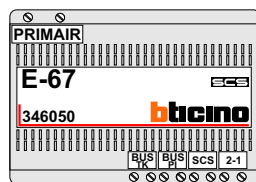

Pot.vrij contact tbv deuropener  
 S- S+ C NC NO  
 + + + + +

Max. 50 meter

Max. 100 meter systeemkabel tot laatste videofoon

N-waarde	Huisnummer	Switch ON
1	2	
2	4	
3	6	
4	8	
5	10	
6	12	
7	14	
8	16	
9	18	
10	20	
11	22	
12	24	
13	26	
14	28	
15	30	
16	32	X
17	34	X
18	36	X
19	38	X
20	40	X