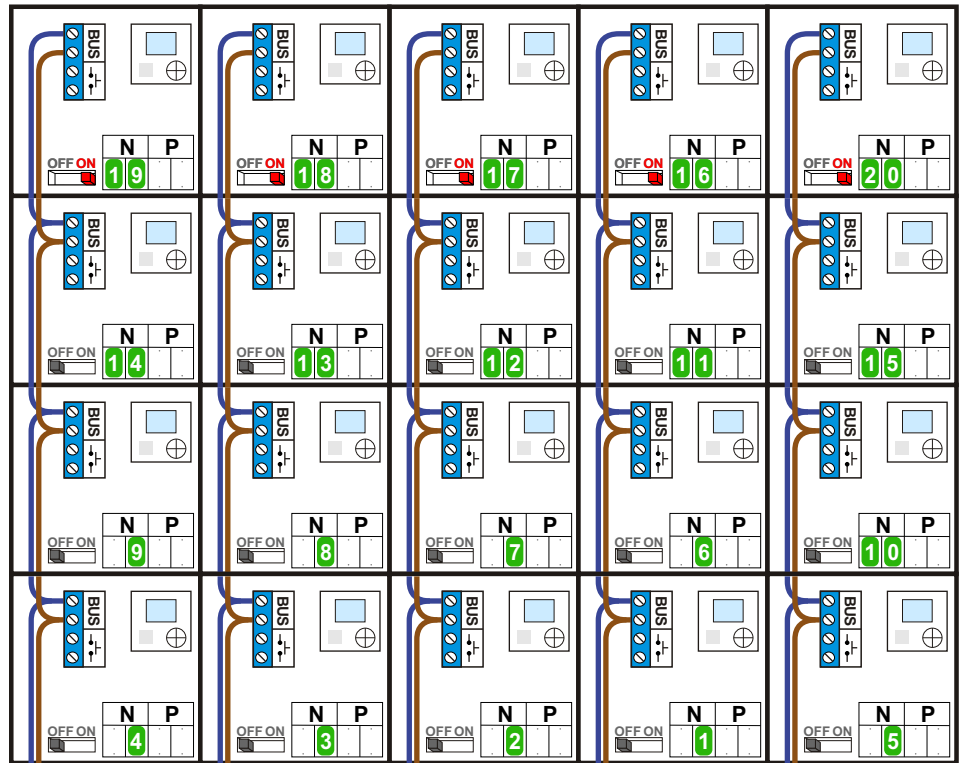

**— = systeemkabel**  
 Bij andere getwiste kabel 66% afstand!  
 Bij ongetwiste kabel max. 50 meter buitenpost naar videofoon.  
 UTP op aanvraag.

De twee stijgers echt OP de klemmen van E-67 aansluiten!

Pot.vrij contact tbv deuropener  
 S- S+ C NC NO  
 + + + + +

Max. 50 meter

Max. 100 meter systeemkabel tot laatste videofoon

N-waarde	Huisnummer	Switch ON
1	2	
2	4	
3	6	
4	8	
5	10	
6	12	
7	14	
8	16	
9	18	
10	20	
11	22	
12	24	
13	26	
14	28	
15	30	
16	32	X
17	34	X
18	36	X
19	38	X
20	40	X

**nelec**  
INTERCOM MADE EASY