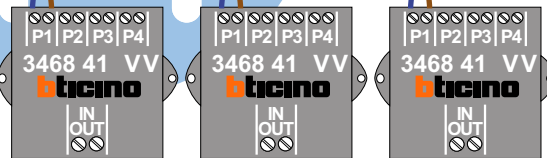

**— = systeemkabel**  
 Bij andere getwiste kabel 66% afstand!  
 Bij ongetwiste kabel max. 50 meter buitenpost naar videofoon.  
 UTP op aanvraag.

De twee stijgers echt OP de klemmen van E-67 aansluiten!

Pot.vrij contact tbv deuropener  
 S- S+ C NC NO  
 + + + + +

Max. 50 meter

Max. 100 meter systeemkabel tot laatste videofoon

N-waarde	Huisnummer	Switch ON
1	2	
2	4	
3	6	
4	8	
5	10	
6	12	
7	14	
8	16	
9	18	
10	20	
11	22	
12	24	
13	26	
14	28	
15	30	
16	32	X
17	34	X
18	36	X
19	38	X
20	40	X