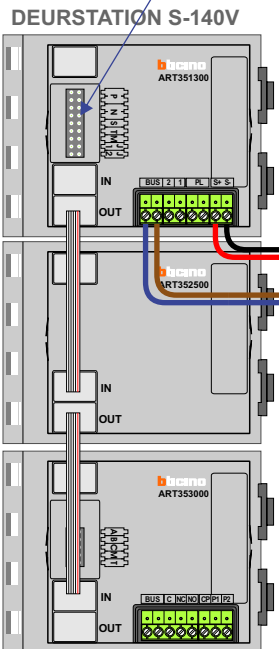

**— = systeemkabel**  
 Bij andere getwiste kabel 66% afstand!  
 Bij ongetwiste kabel max. 50 meter buitenpost naar videofoon.  
 UTP op aanvraag.

De twee stijgers echt OP de klemmen van E-67 aansluiten!

Pot.vrij contact tbv deuropener  
 S- S+ C NC NO  
 + + + + +

Max. 50 meter

Max. 100 meter systeemkabel tot laatste videofoon

N-waarde	Huisnummer	Switch ON
1	2	
2	4	
3	6	
4	8	
5	10	
6	12	
7	14	
8	16	
9	18	
10	20	
11	22	
12	24	
13	26	
14	28	
15	30	
16	32	X
17	34	X
18	36	X
19	38	X
20	40	X