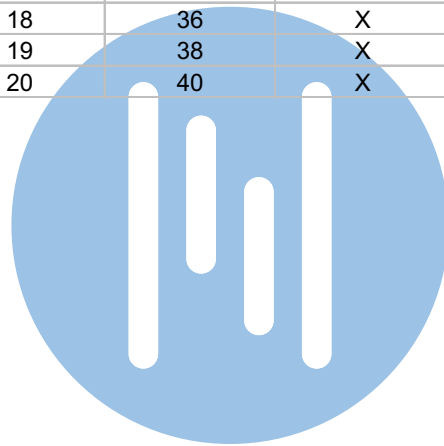

**— = systeemkabel**  
 Bij andere getwiste kabel 66% afstand!  
 Bij ongetwiste kabel max. 50 meter buitenpost naar videofoon.  
 UTP op aanvraag.

De twee stijgers echt OP de klemmen van E-67 aansluiten!

Pot.vrij contact tbv deuropener  
 S- S+ C NC NO  
 + + + + +

Max. 50 meter

Max. 100 meter systeemkabel tot laatste videofoon

N-waarde	Huisnummer	Switch ON
1	2	
2	4	
3	6	
4	8	
5	10	
6	12	
7	14	
8	16	
9	18	
10	20	
11	22	
12	24	
13	26	
14	28	
15	30	
16	32	X
17	34	X
18	36	X
19	38	X
20	40	X