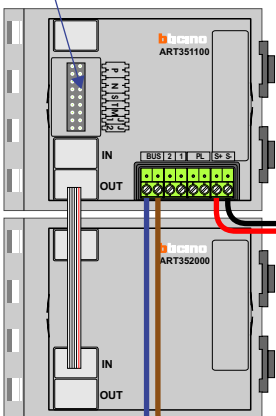

 = systeemkabel  
 Bij kabel 2 x 1 mm<sup>2</sup>:  
 180% afstand!  
 Bij kabel 2 x 0,28 mm<sup>2</sup>:  
 60% afstand!  
 UTP op aanvraag.

Bij installaties zonder beeld maakt het niet uit *hoe* je de bus aansluit. De telefoons hoeven niet in serie en eindweerstand zijn niet nodig.

DEURSTATION S-131A

Pot.vrij contact  
 tbv deuropener

Max. 290 meter

Max. 320 meter systeem-  
 kabel tot laatste deurtelefoon

nelec  
INTERCOM MADE EASY