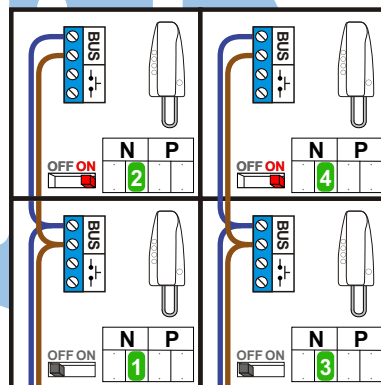

 = systeemkabel  
 Bij kabel 2 x 1 mm<sup>2</sup>:  
 180% afstand!  
 Bij kabel 2 x 0,28 mm<sup>2</sup>:  
 60% afstand!  
 UTP op aanvraag.

Bij installaties zonder beeld maakt het niet uit *hoe* je de bus aansluit. De telefoons hoeven niet in serie en eindweerstand zijn niet nodig.

DEURSTATION S-131A

Pot.vrij contact  
 tbv deuropener

Max. 290 meter

Max. 320 meter systeem-  
 kabel tot laatste deurtelefoon

nelec  
INTERCOM MADE EASY