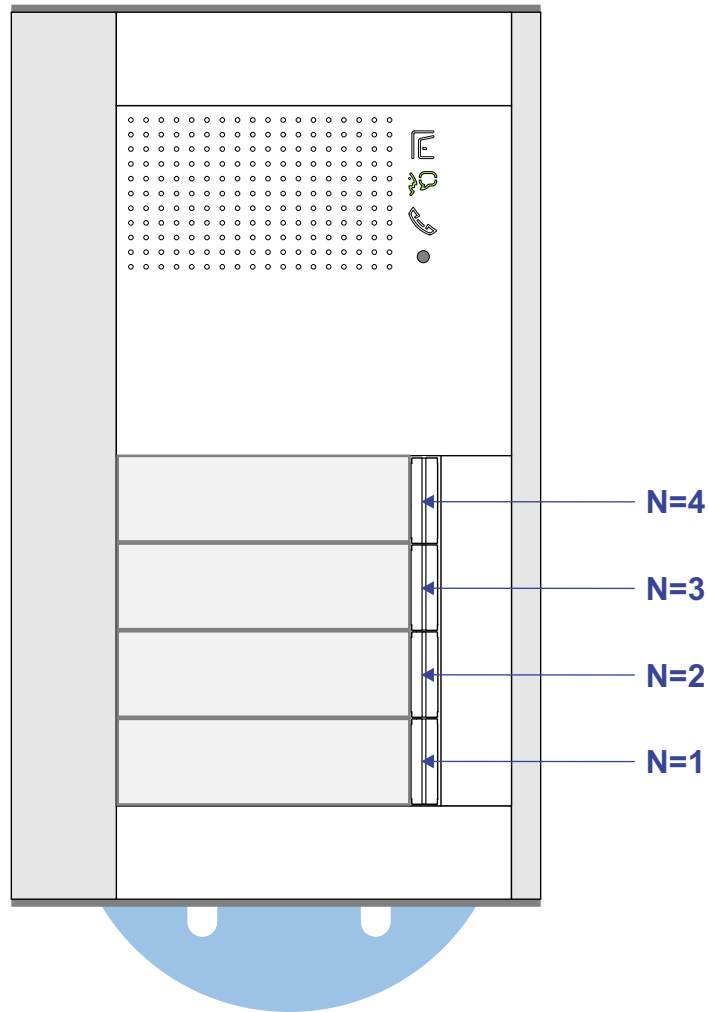

 = systeemkabel  
 Bij kabel 2 x 1 mm<sup>2</sup>:  
 180% afstand!  
 Bij kabel 2 x 0,28 mm<sup>2</sup>:  
 60% afstand!  
 UTP op aanvraag.

Bij installaties zonder beeld maakt het niet uit *hoe* je de bus aansluit. De telefoons hoeven niet in serie en eindweerstand zijn niet nodig.

DEURSTATION S-131A

Pot.vrij contact  
 tbv deuropener

Max. 290 meter

Max. 320 meter systeem-  
 kabel tot laatste deurtelefoon

nelec  
INTERCOM MADE EASY