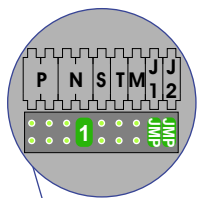

 = systeemkabel  
 Bij kabel 2 x 1 mm<sup>2</sup>:  
 180% afstand!  
 Bij kabel 2 x 0,28 mm<sup>2</sup>:  
 60% afstand!  
 UTP op aanvraag.

Bij installaties zonder beeld maakt het niet uit *hoe* je de bus aansluit. De telefoons hoeven niet in serie en eindweerstand zijn niet nodig.

DEURSTATION S-131A

Pot.vrij contact  
 tbv deuropener

Max. 290 meter

Max. 320 meter systeem-  
 kabel tot laatste deurtelefoon

nelec  
INTERCOM MADE EASY