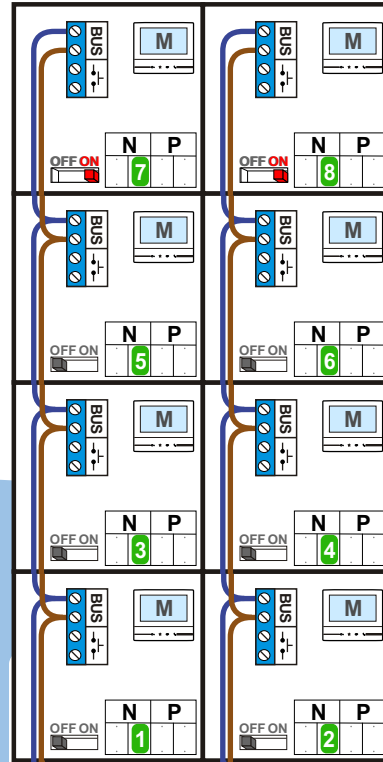

**— = systeemkabel**  
 Bij andere getwiste kabel 66% afstand!  
 Bij ongetwiste kabel max. 50 meter buitenpost naar videofoon.  
 UTP op aanvraag.

M-70M  
  
 De aders moeten echt OP de connector doorgelust worden!

Max. 100 meter systeemkabel tot laatste videofoon

nelec  
 INTERCOM MADE EASY