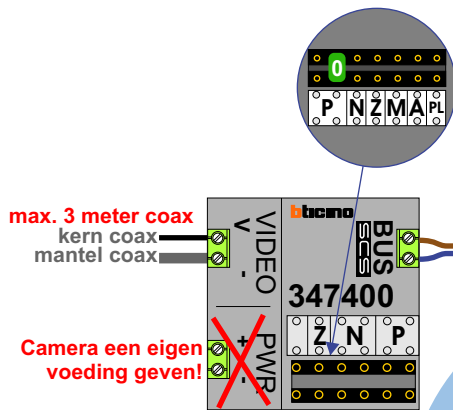

**— = systeemkabel**  
 Bij andere getwiste kabel 66% afstand!  
 Bij ongetwiste kabel max. 50 meter buitenpost naar videofoon.  
 UTP op aanvraag.

M-70M  
  
 De aders moeten echt OP de connector doorgelust worden!

Max. 100 meter systeemkabel tot laatste videofoon

nelec  
 INTERCOM MADE EASY