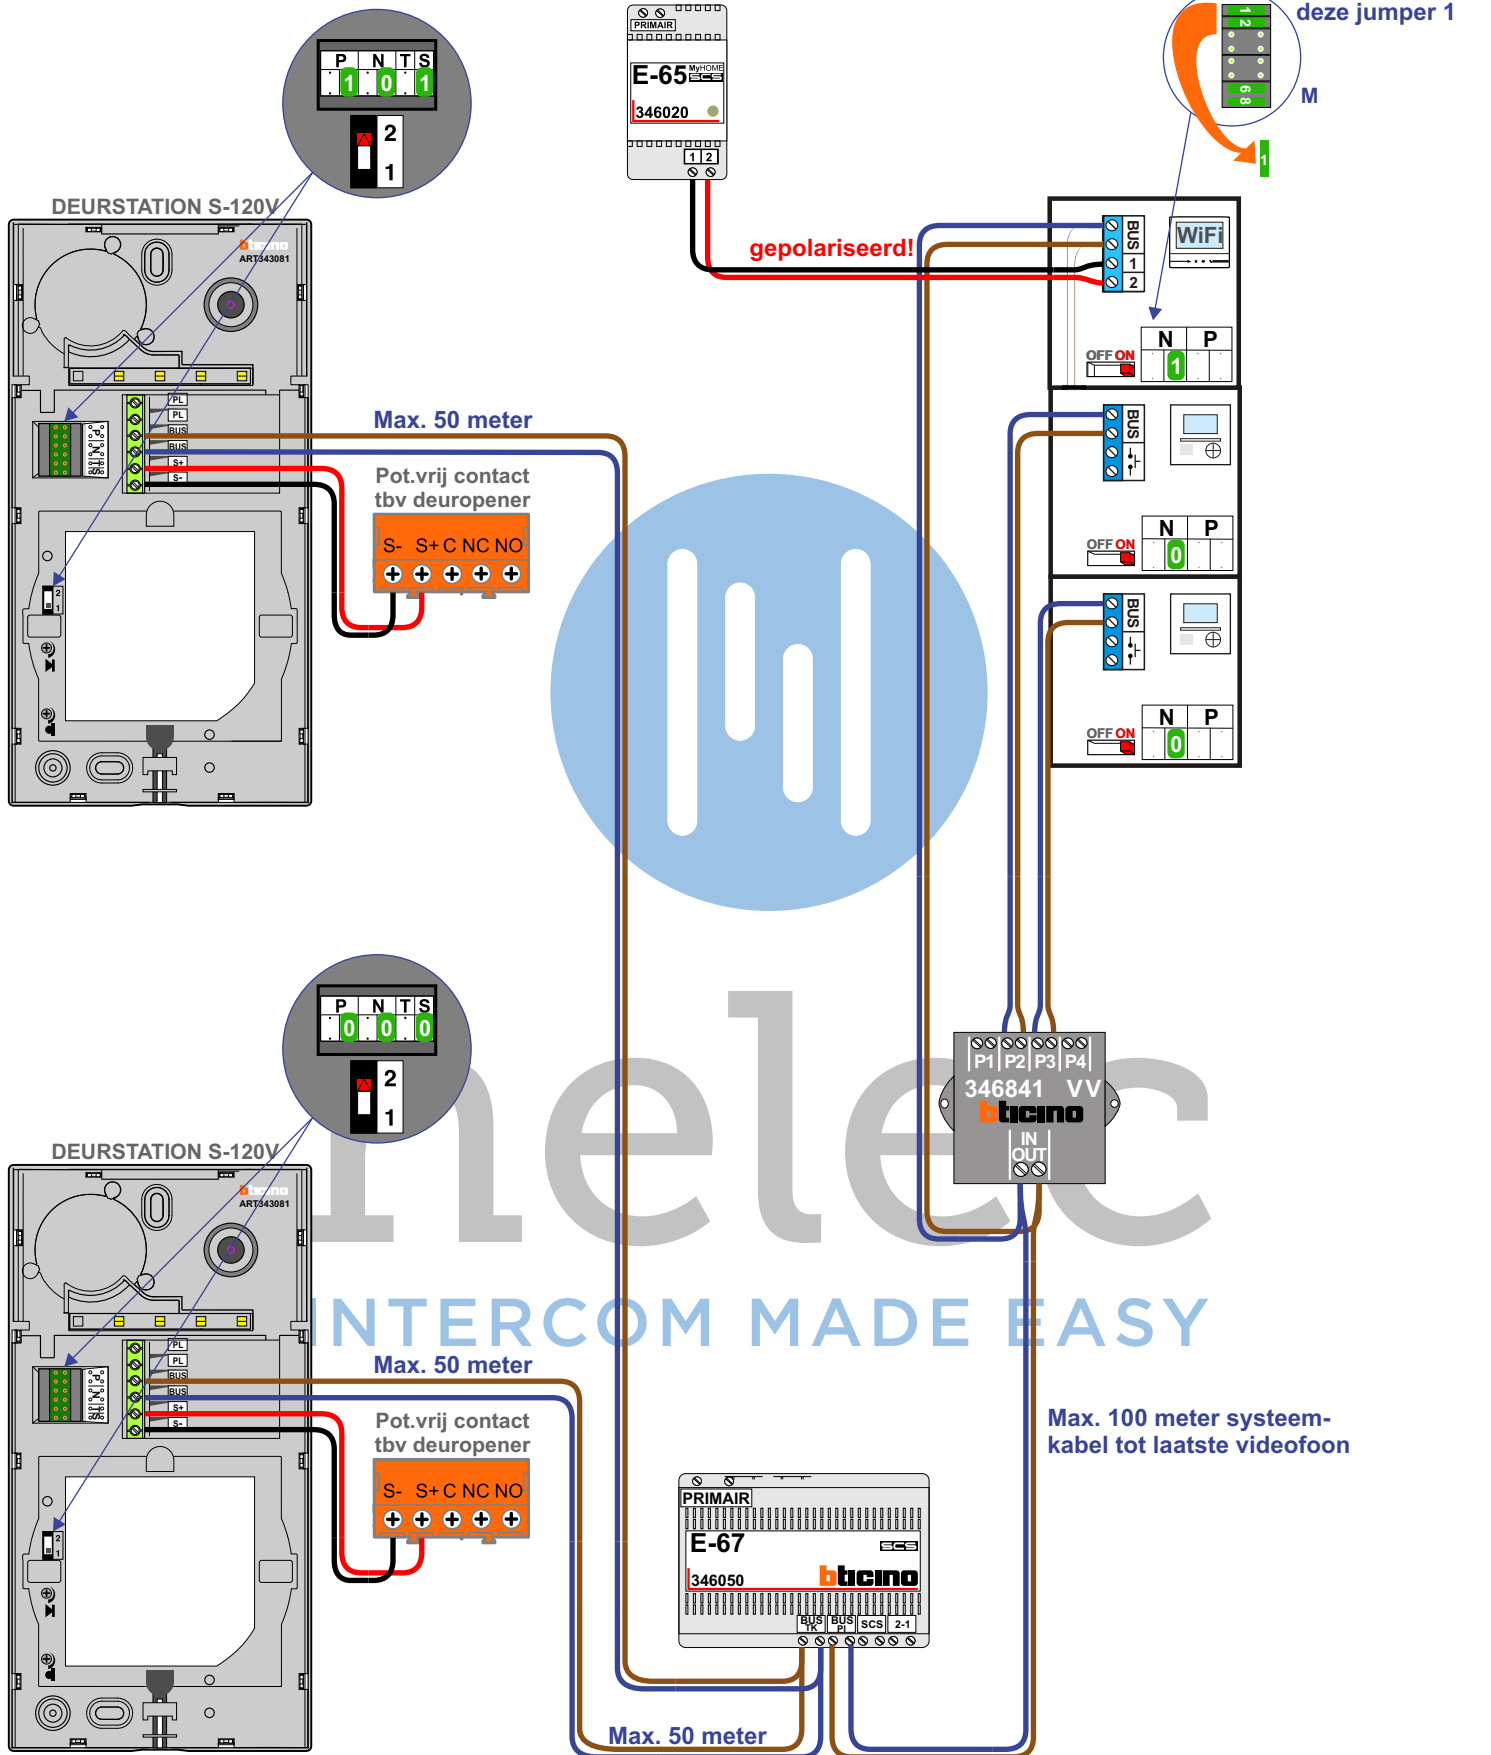

— = systeemkabel
Bij andere getwiste kabel 66% afstand!
Bij ongetwiste kabel max. 50 meter buitenpost naar videofoon.
UTP op aanvraag.

VideoVerdeler

De aders moeten echt OP de klemmen doorgelust worden!

— = systeemkabel
 Bij andere getwiste kabel 66% afstand!
 Bij ongetwiste kabel max. 50 meter buitenpost naar videofoon.
 UTP op aanvraag.