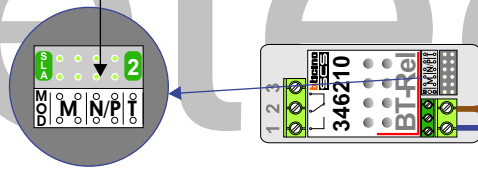

nokjes connectoren wijzen naar elkaar

N-waarde moet gelijk zijn aan die van de binnenpost waarop een extra bel wordt aangesloten

Pot.vrij contact tbv deuropener

Max. 50 meter

Max. 2 meter

Max. 100 meter systeemkabel tot laatste videfoon

Naar pagina 2

VideoVerdeleer

De aders moeten echt OP de klemmen doorgelust worden!

INTERCOM MADE EASY