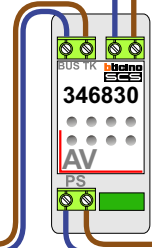

nokjes connectoren wijzen naar elkaar

N-waarde moet gelijk zijn aan die van de binnenpost waarop een extra bel wordt aangesloten

Pot.vrij contact tbv deuropener

Max. 50 meter

Max. 2 meter

Max. 100 meter systeemkabel tot laatste videfoon

Naar pagina 2

VideoVerdeleer

De aders moeten echt OP de klemmen doorgelust worden!

INTERCOM MADE EASY