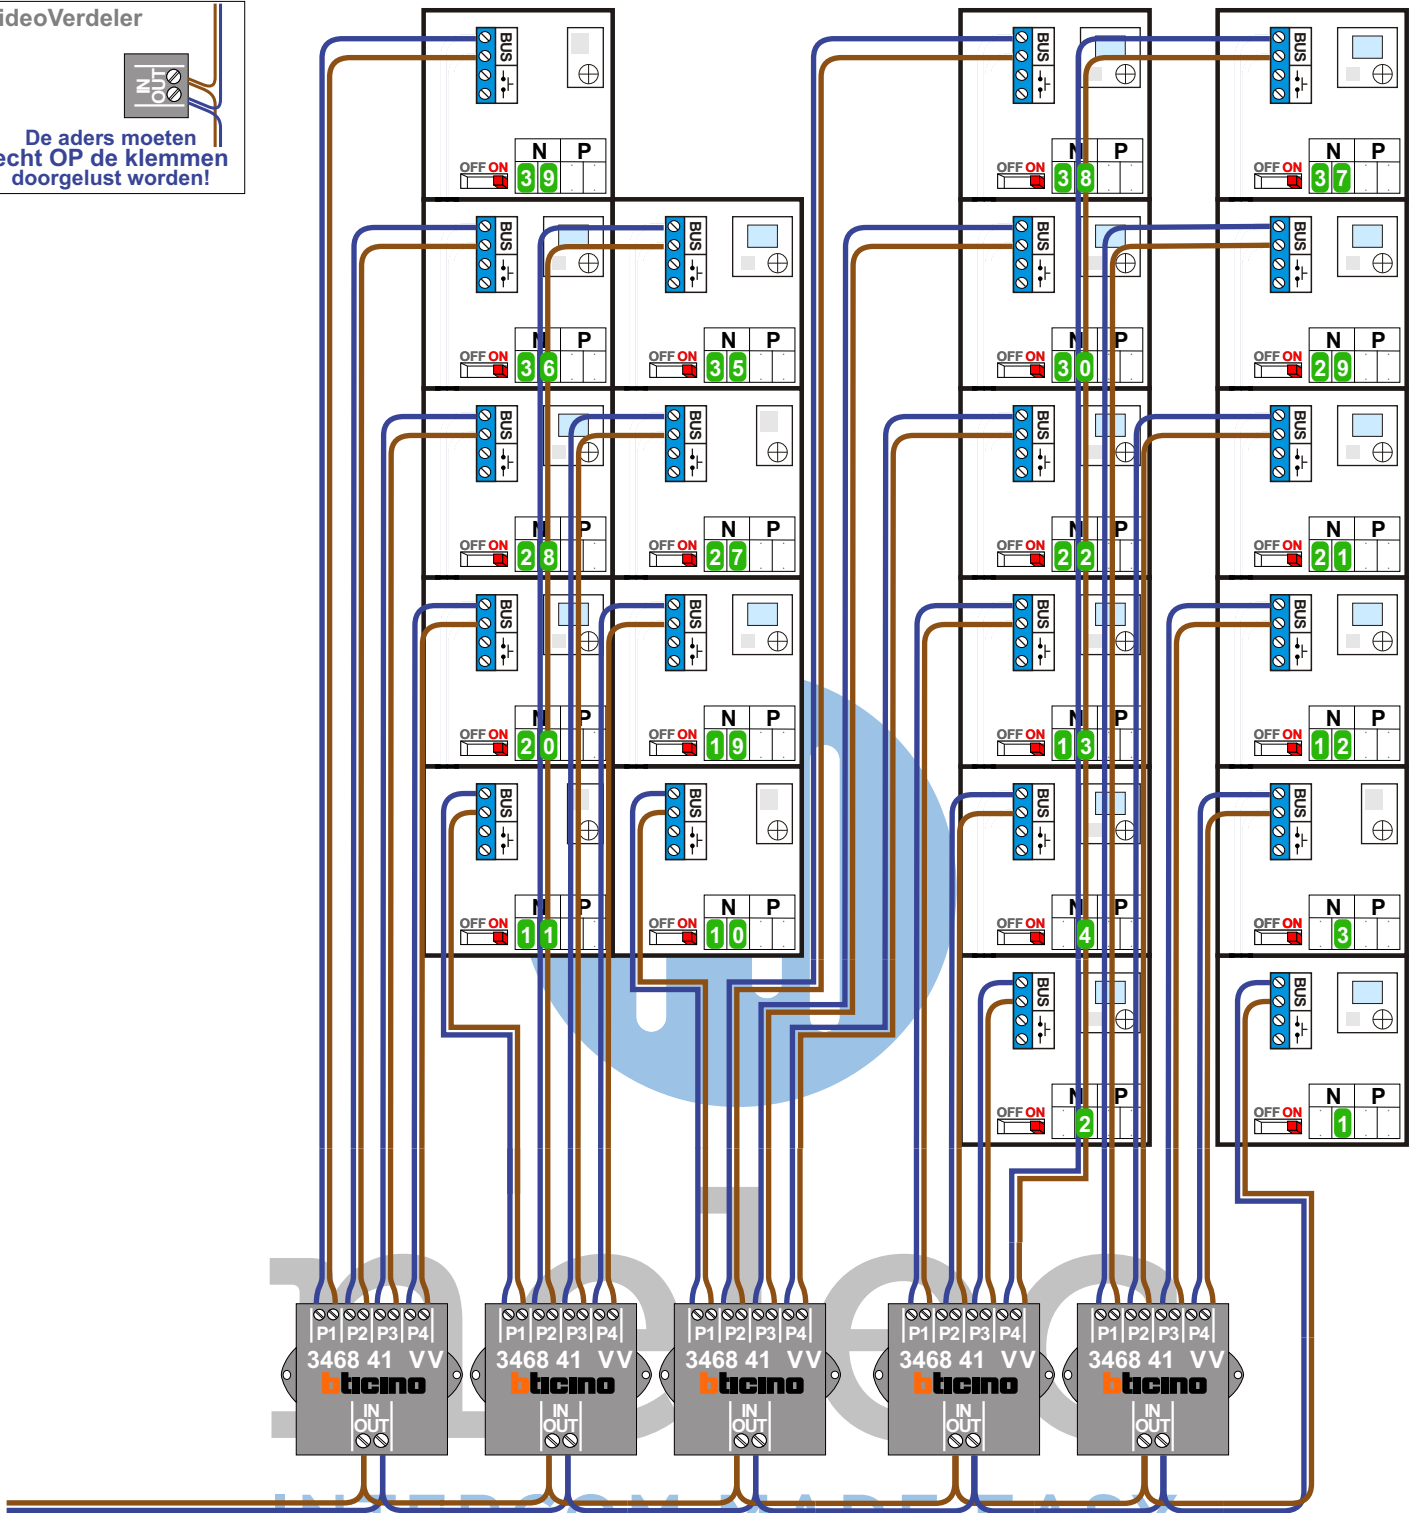

nokjes connectoren wijzen naar elkaar

N-waarde moet gelijk zijn aan die van de binnenpost waarop een extra bel wordt aangesloten

Pot.vrij contact tbv deuropener

Max. 50 meter

Max. 2 meter

Max. 100 meter systeemkabel tot laatste videfoon

Naar pagina 2

VideoVerdeleer

De aders moeten echt OP de klemmen doorgelust worden!

INTERCOM MADE EASY