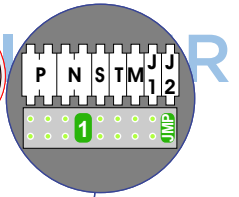

nokjes connectoren wijzen naar elkaar

N-waarde moet gelijk zijn aan die van de binnenpost waarop een extra bel wordt aangesloten

Pot.vrij contact tbv deuropener

Max. 50 meter

Max. 2 meter

Max. 100 meter systeemkabel tot laatste videfoon

Naar pagina 2

VideoVerdeleer

De aders moeten echt OP de klemmen doorgelust worden!

INTERCOM MADE EASY