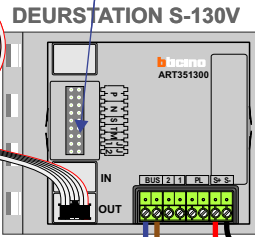

nokjes connectoren wijzen naar elkaar

N-waarde moet gelijk zijn aan die van de binnenpost waarop een extra bel wordt aangesloten

Pot.vrij contact tbv deuropener

Max. 50 meter

Max. 2 meter

Max. 100 meter systeemkabel tot laatste videfoon

Naar pagina 2

VideoVerdeleer

De aders moeten echt OP de klemmen doorgelust worden!

INTERCOM MADE EASY