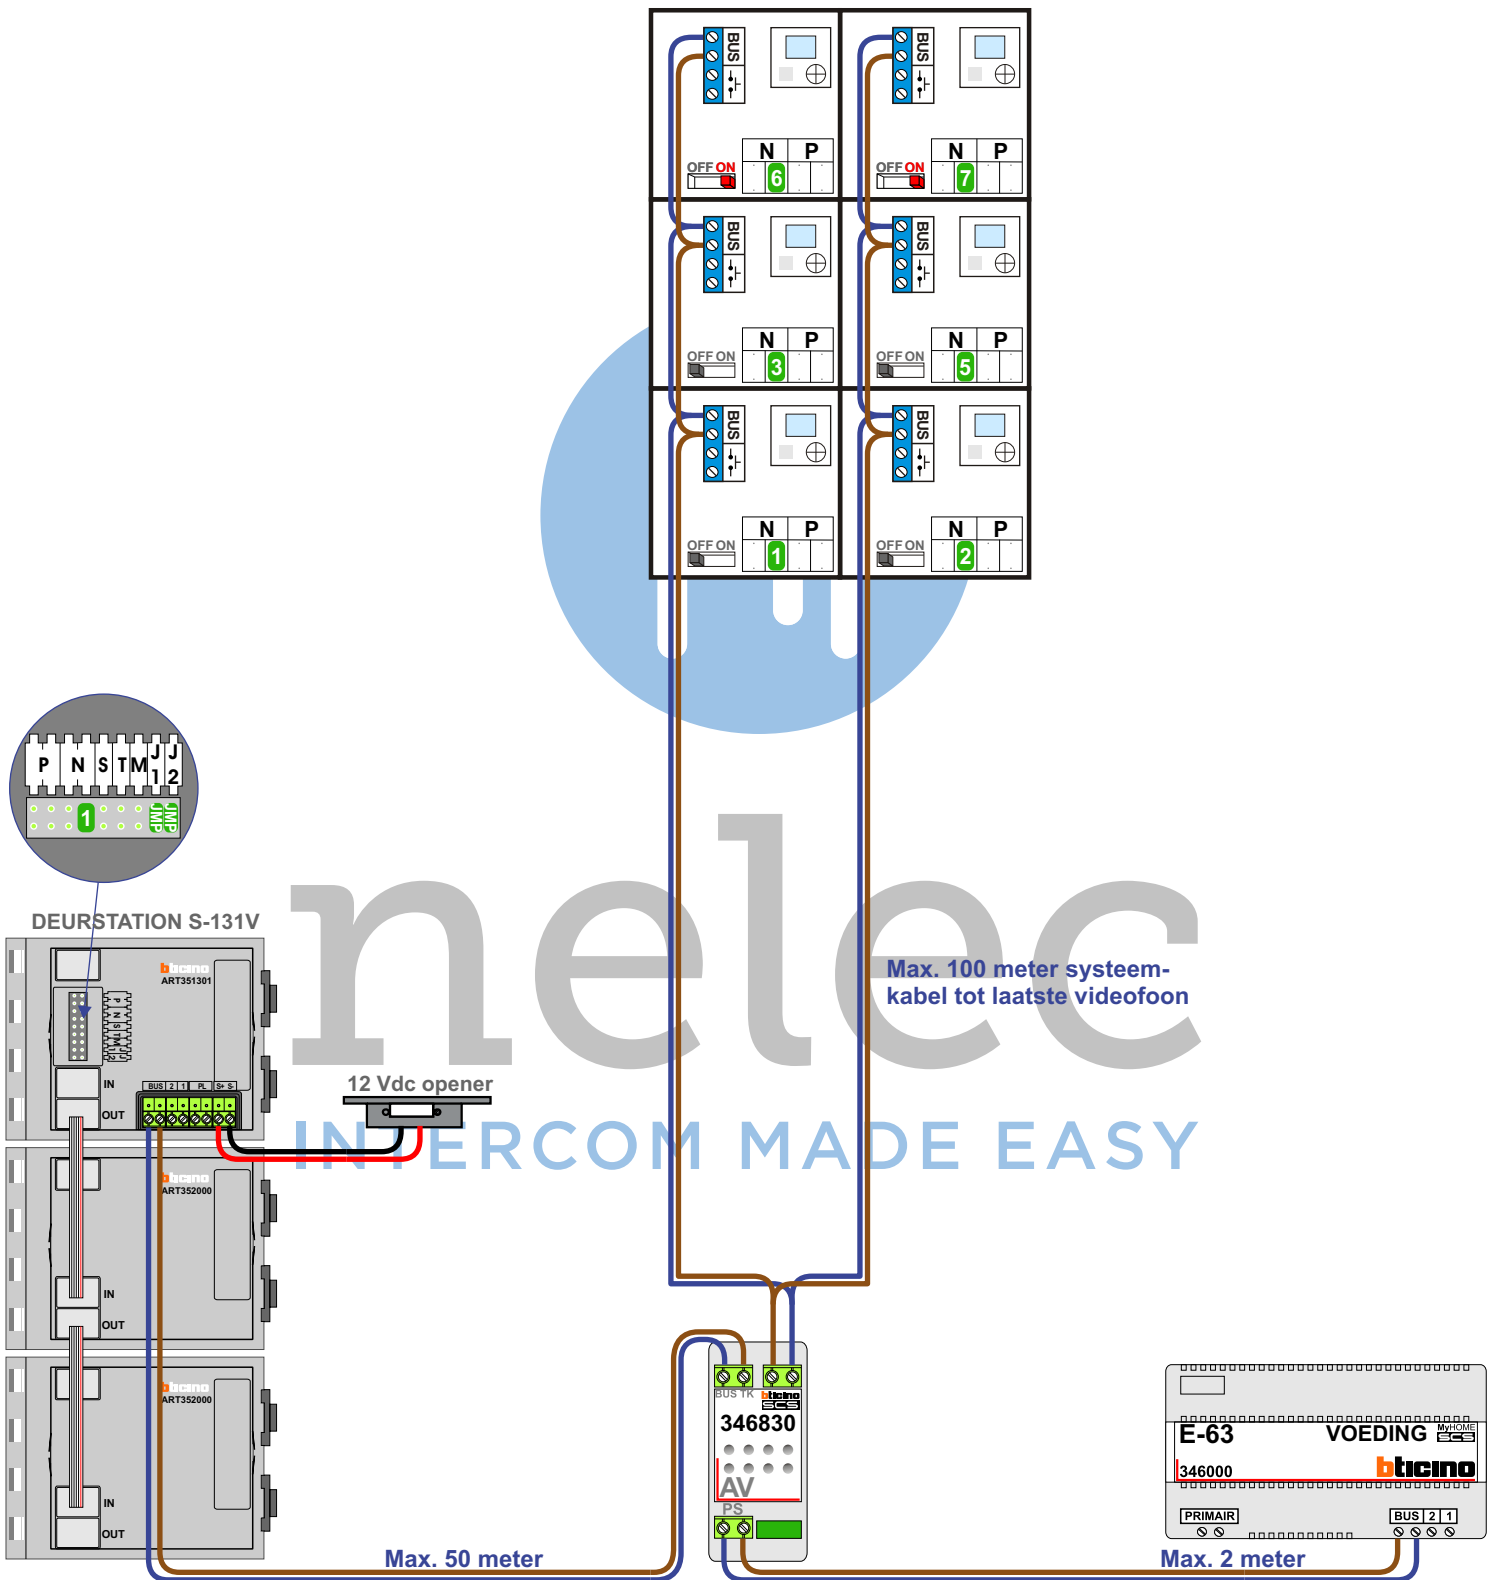

**— = systeemkabel**  
 Bij andere getwiste kabel 66% afstand!  
 Bij ongetwiste kabel max. 50 meter buitenpost naar videofoon.  
 UTP op aanvraag.

M-40  
  
 De aders moeten echt **OP** de connector doorgelust worden!

nelec  
INTERCOM MADE EASY