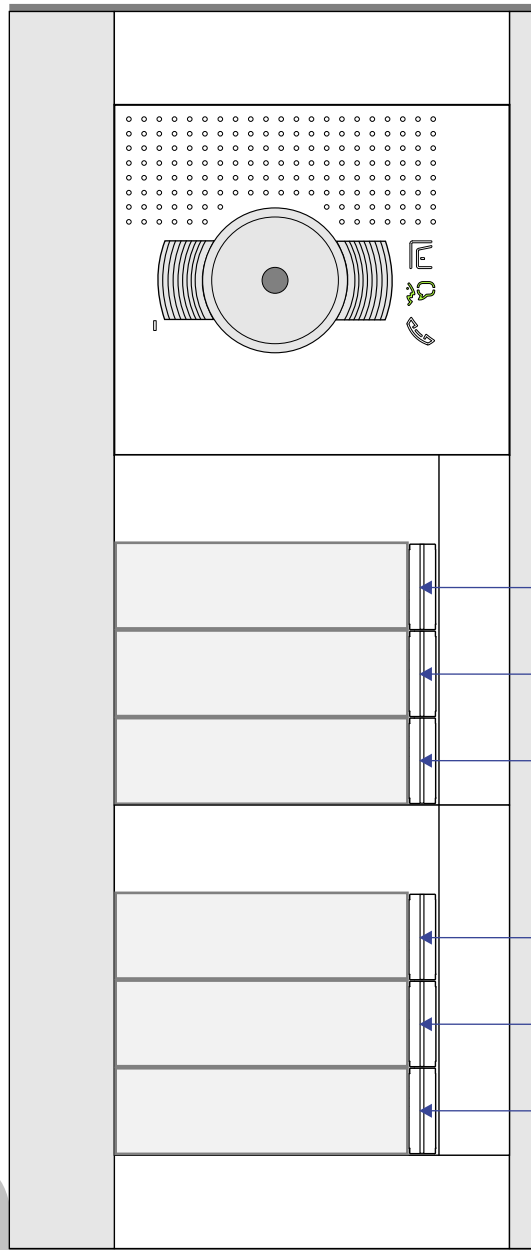

**— = systeemkabel**  
 Bij andere getwiste kabel 66% afstand!  
 Bij ongetwiste kabel max. 50 meter buitenpost naar videofoon.  
 UTP op aanvraag.

M-40  
  
 De aders moeten echt **OP** de connector doorgelust worden!