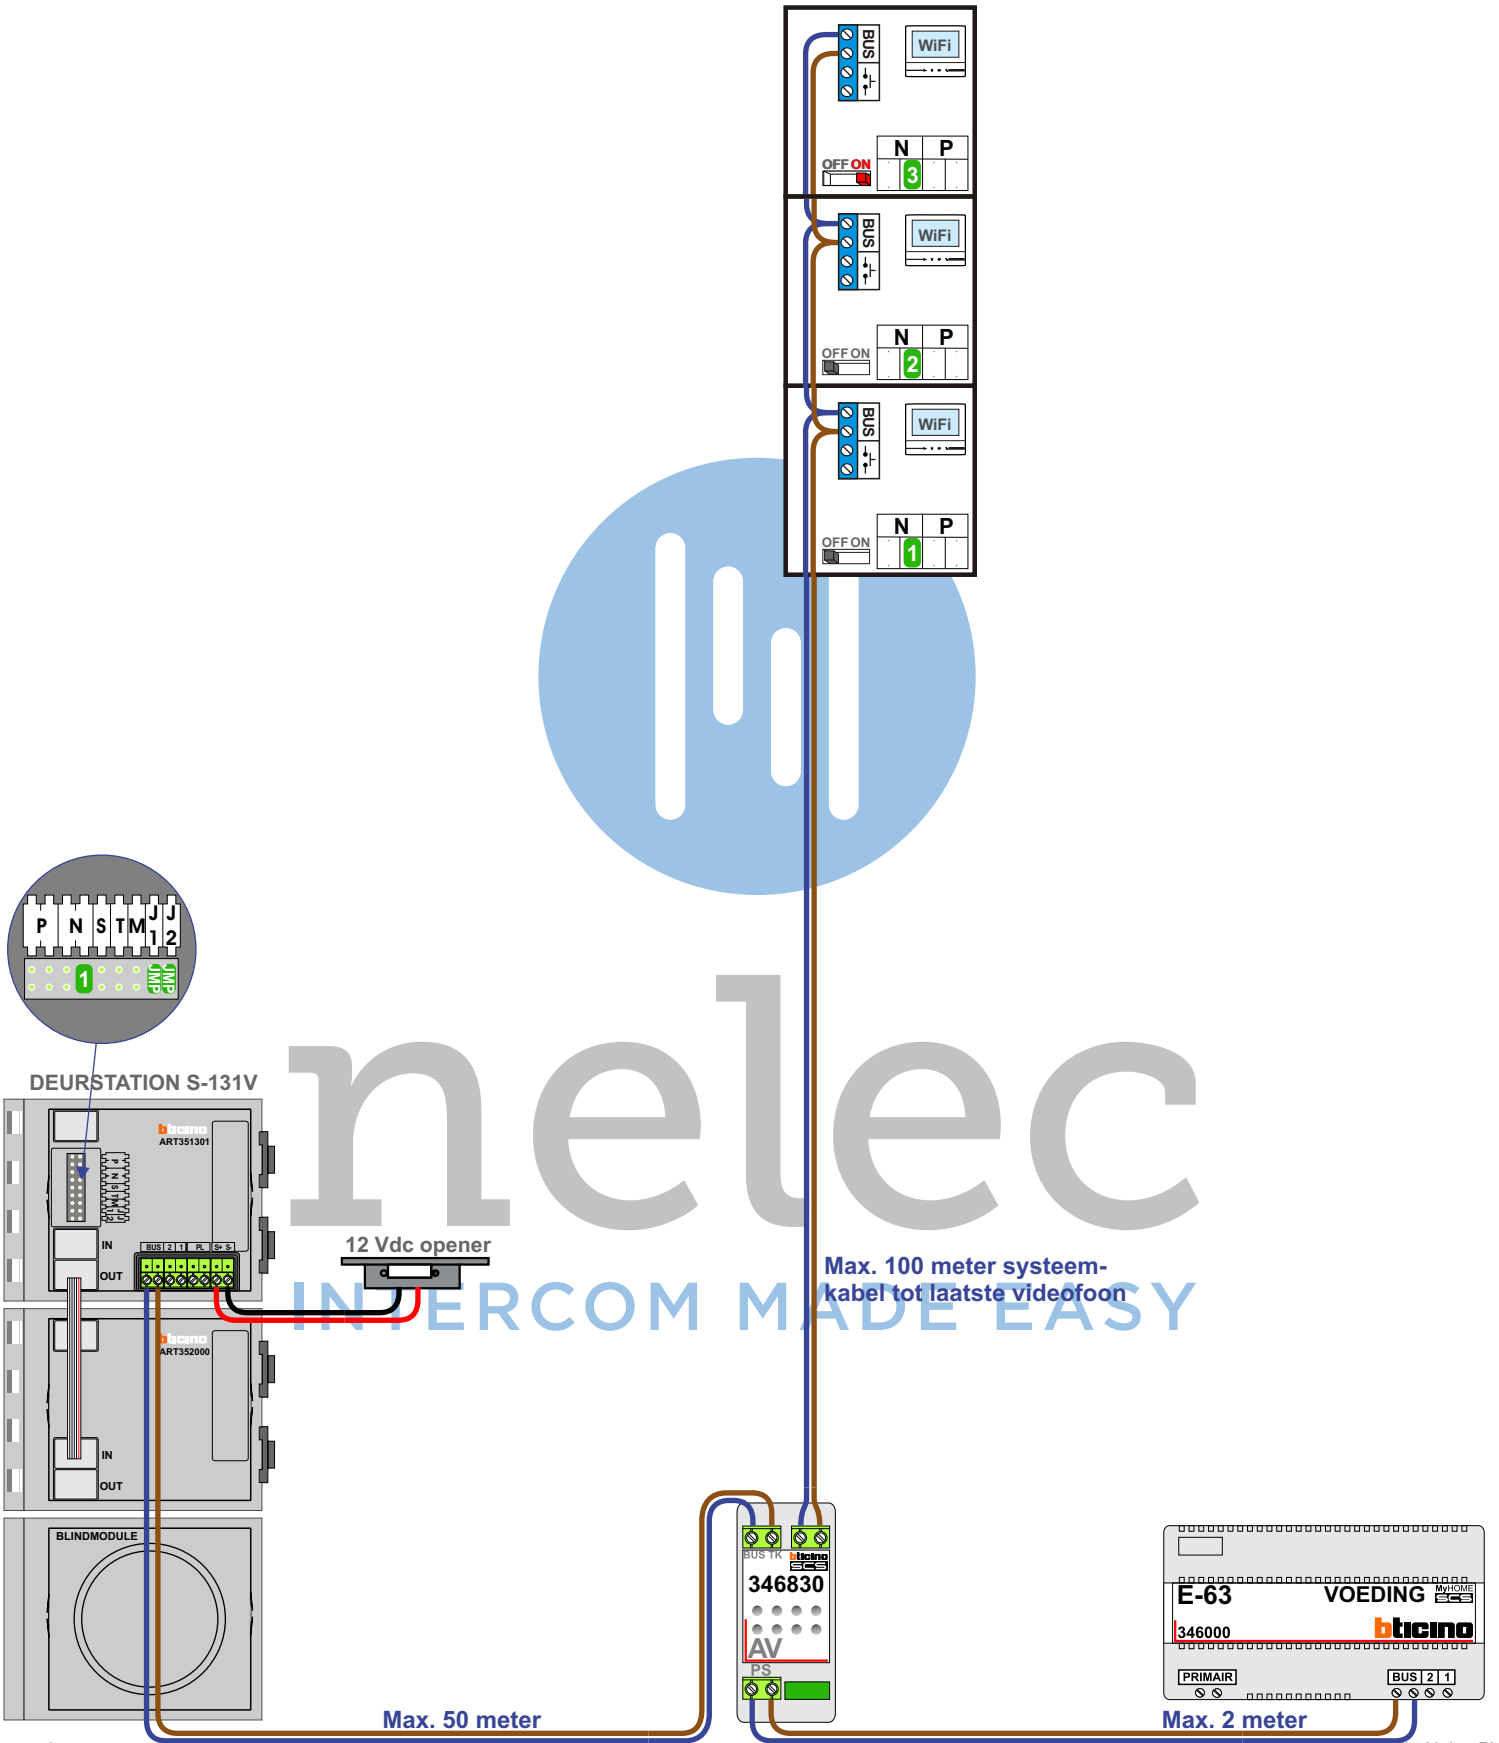

 = systeemkabel

Bij andere getwiste kabel 66% afstand!  
Bij ongetwiste kabel max. 50 meter buitenpost naar videofoon.  
UTP op aanvraag.

M-70W

De aders moeten echt OP de connector doorgelust worden!

nelec  
INTERCOM MADE EASY

Max. 100 meter

Max. 100 meter

Voeding dicht bij CIC12

deuropener

De opener krijgt in dit schema een eigen voeding, maar een slagboom of automatische deur kan aangesloten worden op het normally open contact C en NO van de CIC12. Het NC contact tussen C en NC kan natuurlijk ook gebruikt worden.

Als een belasting met een spoel (zoals een sponning-opener) geschakeld wordt, moet er een varistor over de klemmen van de spoel geplaatst worden.