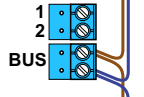

= systeemkabel

Bij andere getwiste kabel 66% afstand!
Bij ongetwiste kabel max. 50 meter buitenpost naar videofoon.
UTP op aanvraag.

M-70W

De aders moeten echt OP de connector doorgelust worden!