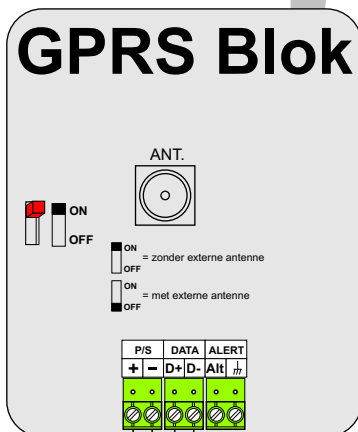

 = systeemkabel

Bij andere getwiste kabel 66% afstand!  
Bij ongetwiste kabel max. 50 meter buitenpost naar videofoon.  
UTP op aanvraag.

M-70W

De aders moeten echt OP de connector doorgelust worden!

nelec  
INTERCOM MADE EASY

Max. 100 meter

Max. 100 meter

Voeding dicht bij CIC12

deuropener

De opener krijgt in dit schema een eigen voeding, maar een slagboom of automatische deur kan aangesloten worden op het normally open contact C en NO van de CIC12. Het NC contact tussen C en NC kan natuurlijk ook gebruikt worden.

Als een belasting met een spoel (zoals een sponning-opener) geschakeld wordt, moet er een varistor over de klemmen van de spoel geplaatst worden.