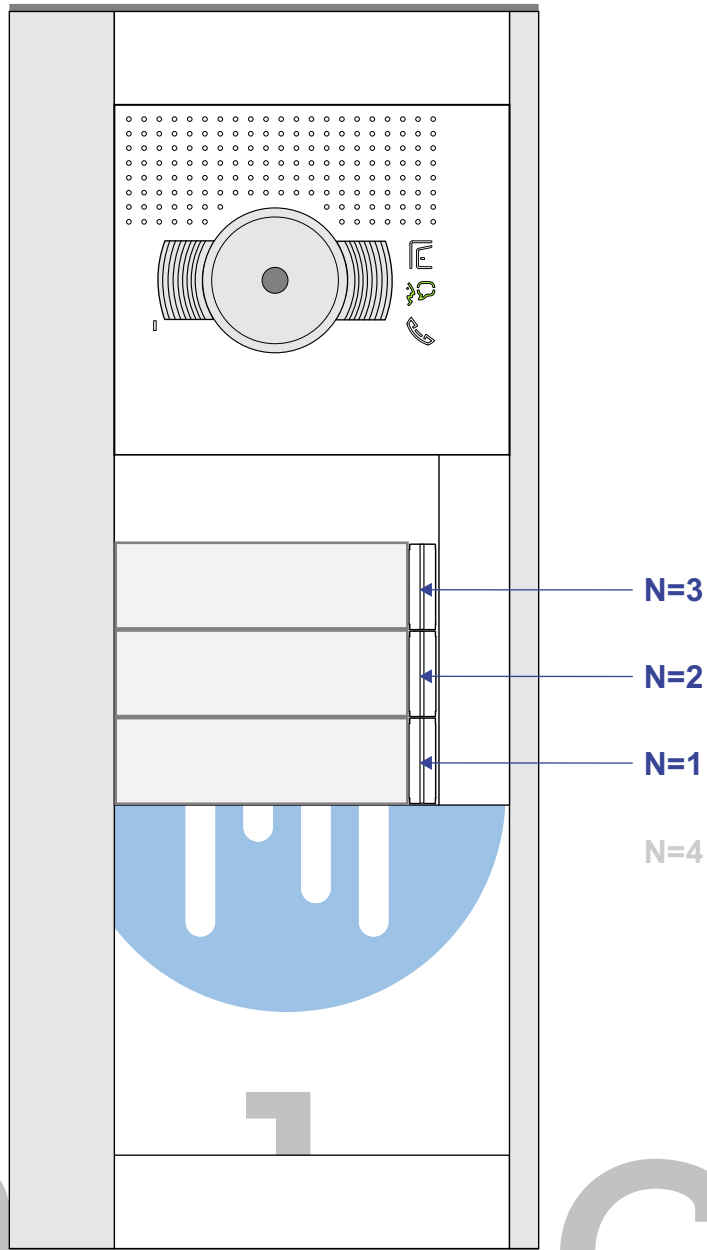

 = systeemkabel

Bij andere getwiste kabel 66% afstand!  
Bij ongetwiste kabel max. 50 meter buitenpost naar videofoon.  
UTP op aanvraag.

M-70W

De aders moeten echt OP de connector doorgelust worden!

nelec  
INTERCOM MADE EASY

Max. 100 meter

Max. 100 meter

Voeding dicht bij CIC12

deuropener

De opener krijgt in dit schema een eigen voeding, maar een slagboom of automatische deur kan aangesloten worden op het normally open contact C en NO van de CIC12. Het NC contact tussen C en NC kan natuurlijk ook gebruikt worden.

Als een belasting met een spoel (zoals een sponning-opener) geschakeld wordt, moet er een varistor over de klemmen van de spoel geplaatst worden.