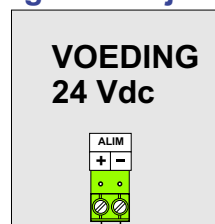

 = systeemkabel

Bij andere getwiste kabel 66% afstand!  
Bij ongetwiste kabel max. 50 meter buitenpost naar videofoon.  
UTP op aanvraag.

M-70W

De aders moeten echt OP de connector doorgelust worden!

nelec  
INTERCOM MADE EASY

Max. 100 meter

Max. 100 meter

Voeding dicht bij CIC12

deuropener

De opener krijgt in dit schema een eigen voeding, maar een slagboom of automatische deur kan aangesloten worden op het normally open contact C en NO van de CIC12. Het NC contact tussen C en NC kan natuurlijk ook gebruikt worden.