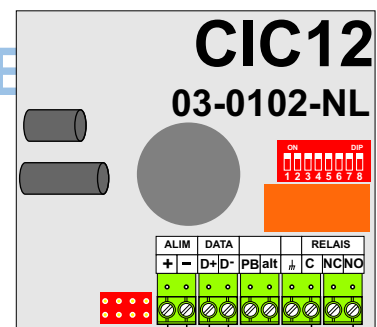

 = systeemkabel

Bij andere getwiste kabel 66% afstand!  
Bij ongetwiste kabel max. 50 meter buitenpost naar videofoon.  
UTP op aanvraag.

M-70W

De aders moeten echt OP de connector doorgelust worden!

nelec  
INTERCOM MADE EASY

Max. 100 meter

Max. 100 meter

Voeding dicht bij CIC12

deuropener

De opener krijgt in dit schema een eigen voeding, maar een slagboom of automatische deur kan aangesloten worden op het normally open contact C en NO van de CIC12. Het NC contact tussen C en NC kan natuurlijk ook gebruikt worden.

Als een belasting met een spoel (zoals een sponning-opener) geschakeld wordt, moet er een varistor over de klemmen van de spoel geplaatst worden.