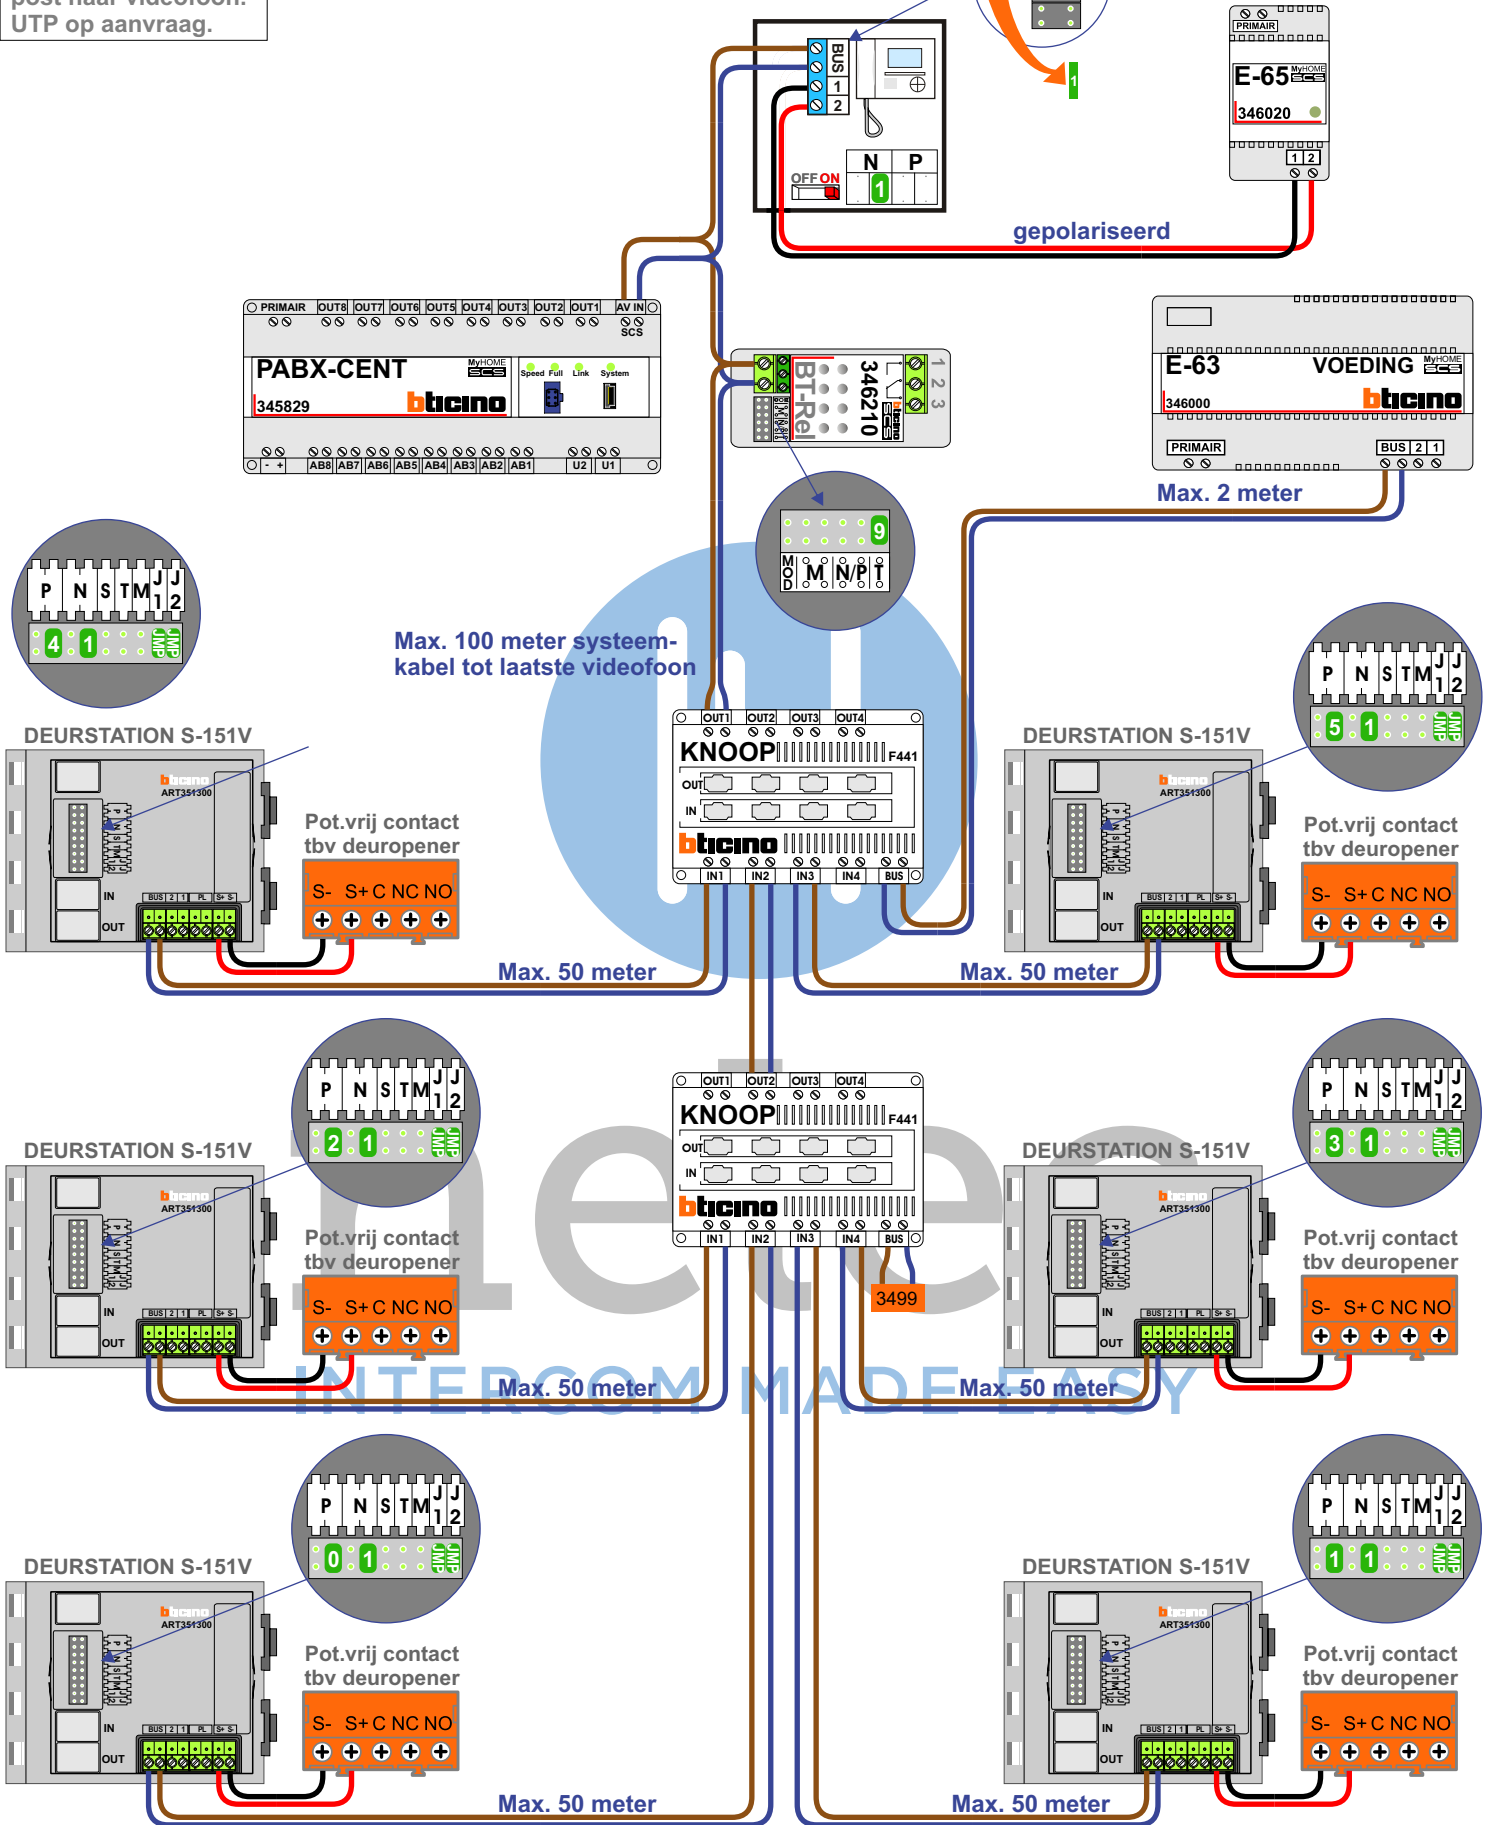

— = systeemkabel
Bij andere getwiste kabel 66% afstand!
Bij ongetwiste kabel max. 50 meter buitenpost naar videofoon.
UTP op aanvraag.

Verwijder bij deze jumper 1

gepolariseerd

Max. 2 meter

Max. 100 meter systeemkabel tot laatste videofoon

Max. 50 meter

Max. 50 meter

Max. 50 meter

Max. 50 meter

Max. 50 meter

Max. 50 meter

nelec
INTERCOM MADE EASY