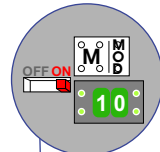

INTERCOM MADE EASY

DEURSTATION S-130V

nokjes connectoren wijzen naar elkaar

Max. 50 meter

Max. 100 meter systeemkabel tot laatste videofoon

Max. 2 meter

 = systeemkabel  
Bij andere getwiste kabel 66% afstand!  
Bij ongetwiste kabel max. 50 meter buitenpost naar videofoon.  
UTP op aanvraag.

INTERCOM MADE EASY

Max. 100 meter systeemkabel tot laatste videofoon

Max. 2 meter