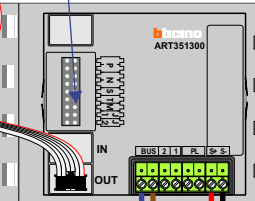

INTERCOM MADE EASY

DEURSTATION S-130V

nokjes connectoren wijzen naar elkaar

Max. 50 meter

Max. 100 meter systeemkabel tot laatste videofoon

Max. 2 meter

 = systeemkabel  
Bij andere getwiste kabel 66% afstand!  
Bij ongetwiste kabel max. 50 meter buitenpost naar videofoon.  
UTP op aanvraag.

INTERCOM MADE EASY

Max. 100 meter systeemkabel tot laatste videofoon

Max. 2 meter