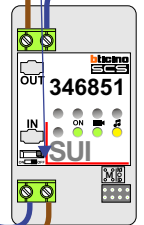

INTERCOM MADE EASY

DEURSTATION S-130V

nokjes connectoren wijzen naar elkaar

Max. 50 meter

Max. 100 meter systeemkabel tot laatste videofoon

Max. 2 meter

 = systeemkabel  
Bij andere getwiste kabel 66% afstand!  
Bij ongetwiste kabel max. 50 meter buitenpost naar videofoon.  
UTP op aanvraag.

INTERCOM MADE EASY

Max. 100 meter systeemkabel tot laatste videofoon

Max. 2 meter