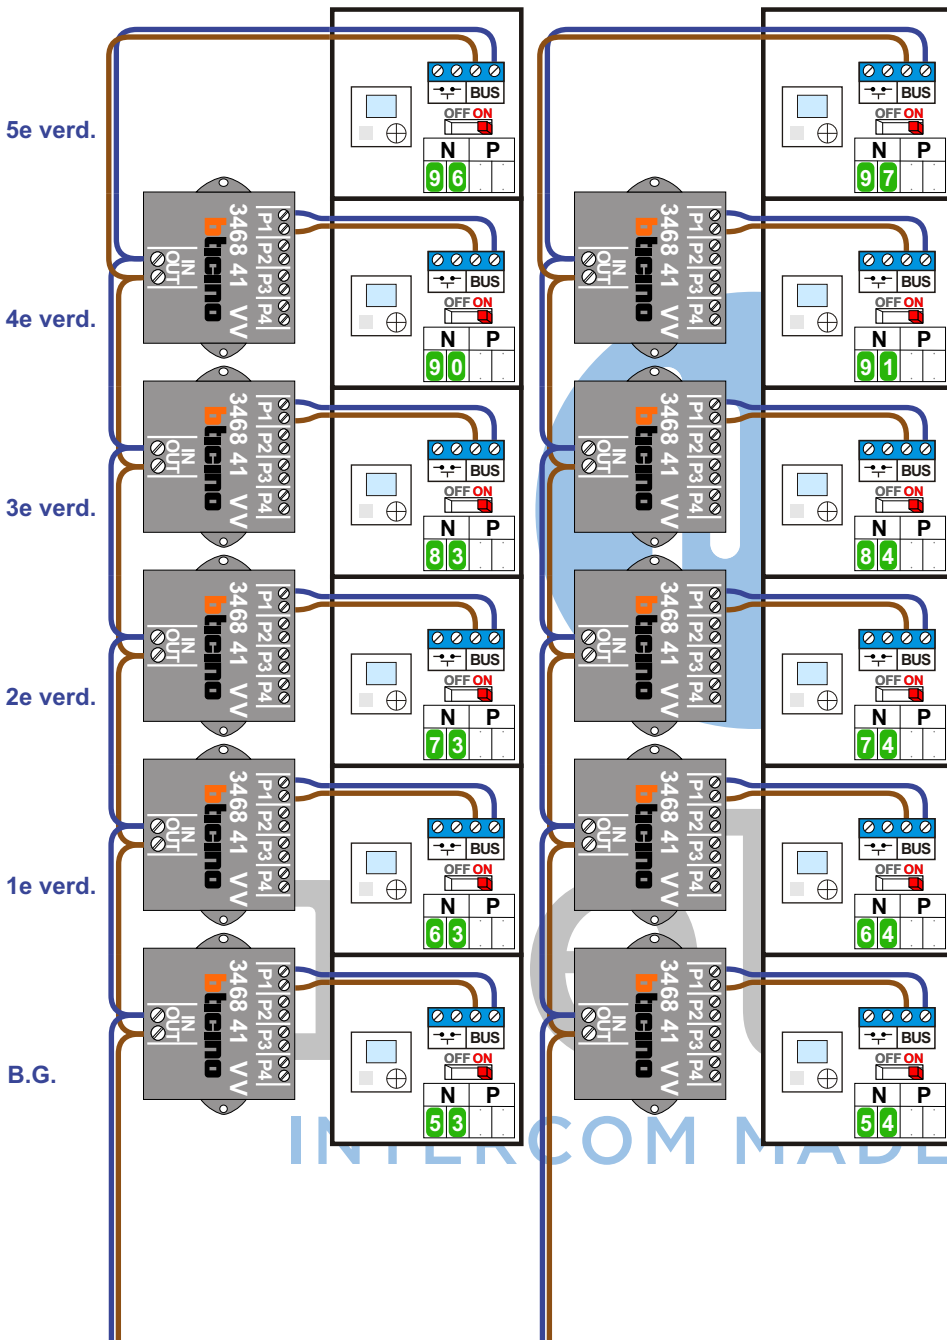

Van KNOOP 3
pagina 2

Van KNOOP 3
pagina 2

Van KNOOP 3
pagina 2

— = systeemkabel
Bij andere getwiste kabel 66% afstand!
Bij ongetwiste kabel max. 50 meter buitenpost naar videofoon.
UTP op aanvraag.

Van KNOOP 3
pagina 2

Van KNOOP 3
pagina 2