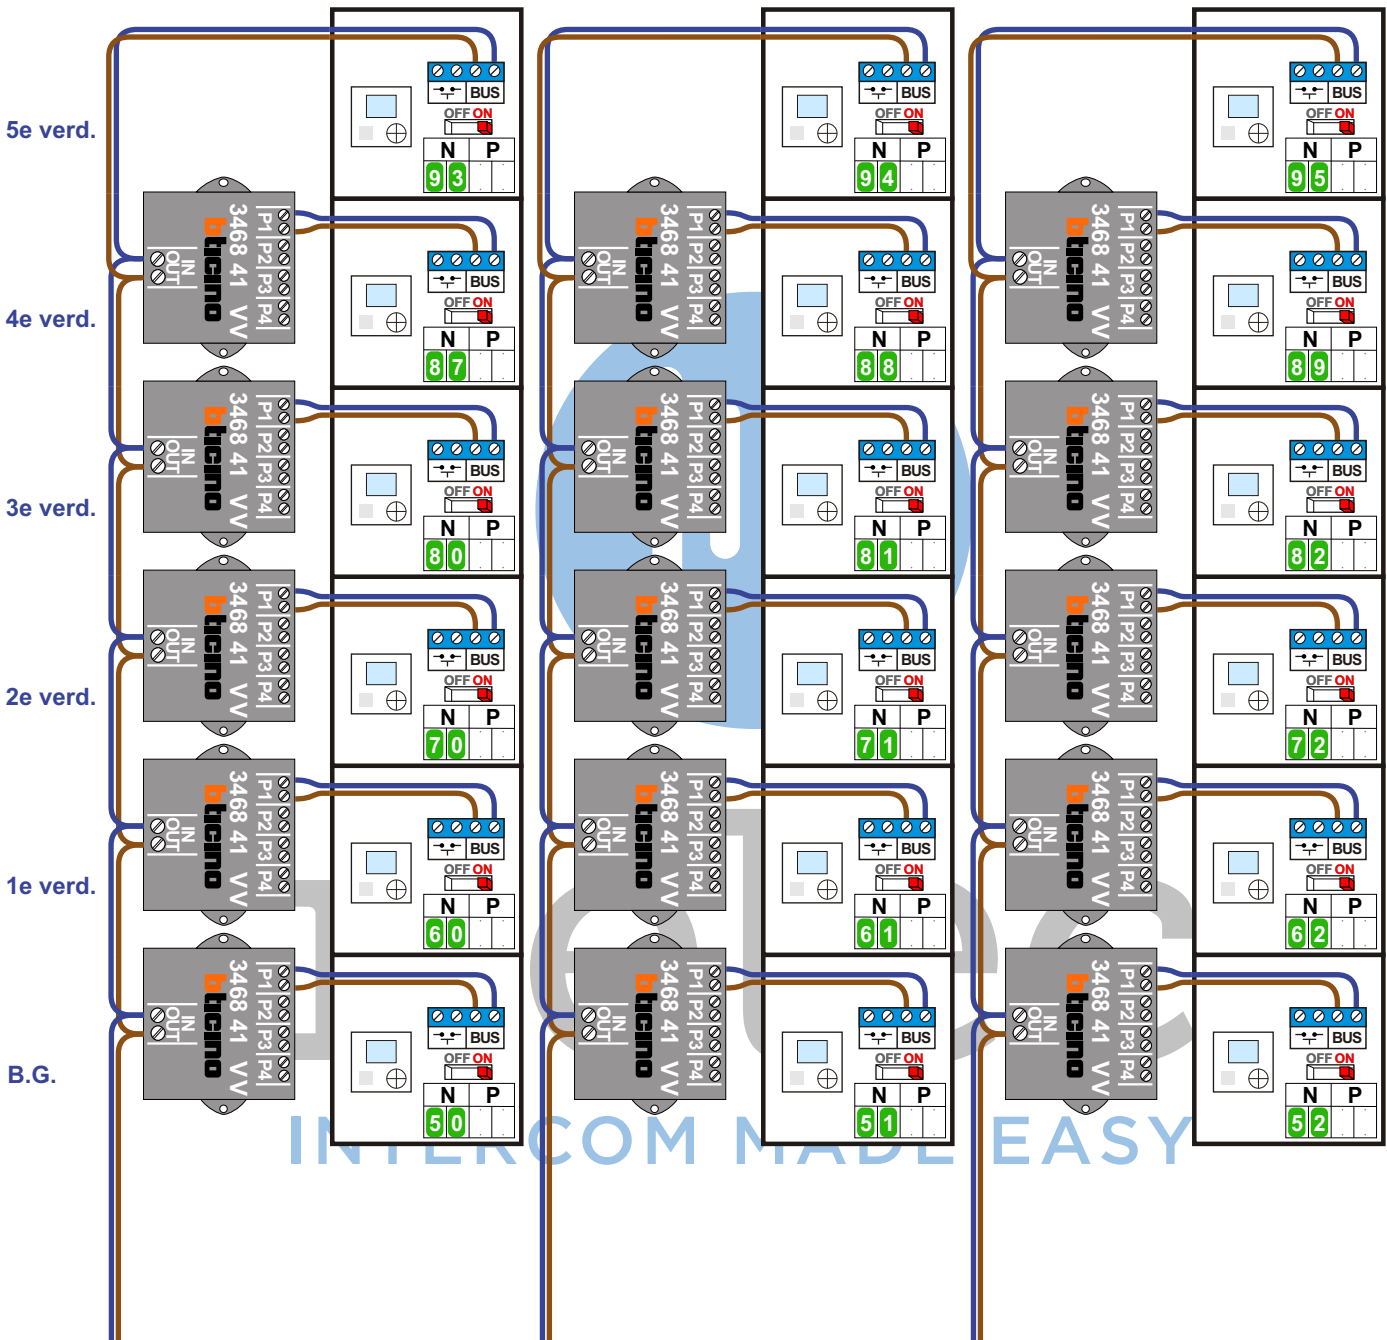

Van KNOOP 2
pagina 2

Van KNOOP 2
pagina 2

Van KNOOP 2
pagina 2

— = systeemkabel
Bij andere getwiste kabel 66% afstand!
Bij ongetwiste kabel max. 50 meter buitenpost naar videofoon.
UTP op aanvraag.