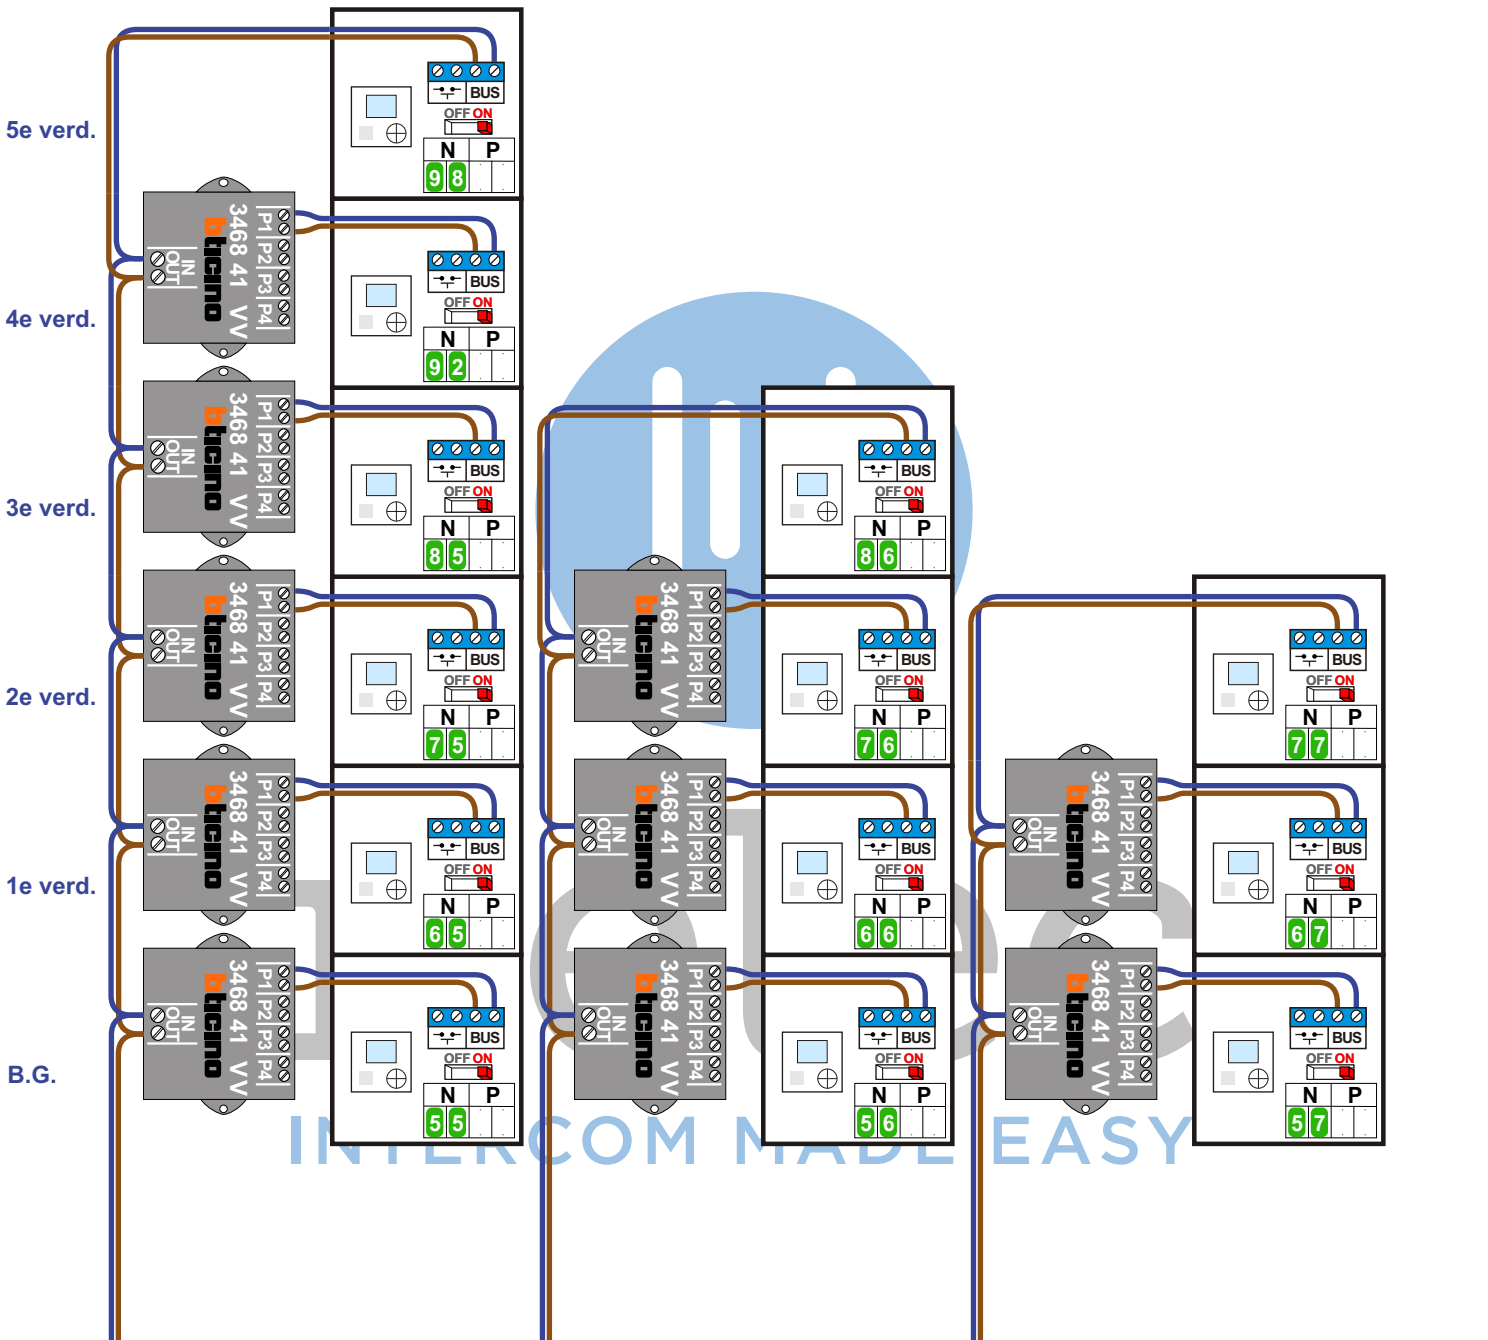

— = systeemkabel
 Bij andere getwiste kabel 66% afstand!
 Bij ongetwiste kabel max. 50 meter buitenpost naar videofoon.
 UTP op aanvraag.

INTERCOM MADE EASY

— = systeemkabel
 Bij andere getwiste kabel 66% afstand!
 Bij ongetwiste kabel max. 50 meter buitenpost naar videofoon.
 UTP op aanvraag.

Van KNOOP 2
pagina 2

Van KNOOP 2
pagina 2

Van KNOOP 2
pagina 2

— = systeemkabel
 Bij andere getwiste kabel 66% afstand!
 Bij ongetwiste kabel max. 50 meter buitenpost naar videofoon.
 UTP op aanvraag.

Van KNOOP 3
pagina 2

Van KNOOP 3
pagina 2

Van KNOOP 3
pagina 2

— = systeemkabel
 Bij andere getwiste kabel 66% afstand!
 Bij ongetwiste kabel max. 50 meter buitenpost naar videofoon.
 UTP op aanvraag.

Van KNOOP 3
pagina 2

Van KNOOP 3
pagina 2

Van KNOOP 4
pagina 2

Van KNOOP 4
pagina 2

Van KNOOP 4
pagina 2

Huisnummer	N-waarde	Videfoon M-43	Videfoon M-40
1	55	X	
3	54		X
5	53		X
7	52	X	
9	51	X	
11	50	X	
13	10	X	
15	9		X
17	8		X
19	7		X
21	6	X	
23	5		X
25	4	X	
27	3		X
29	2	X	
31	1		X
33	59		X
35	58		X
37	57	X	
39	56		X
41	65	X	
43	64	X	
45	63		X
47	62	X	
49	61	X	
51	60	X	
53	20	X	
55	19	X	
57	18		X
59	17	X	
61	16	X	
63	15	X	
65	14	X	
67	13		X
69	12	X	
71	11	X	
73	69	X	
75	68		X
77	67		X
79	66		X
81	75	X	
83	74	X	
85	73	X	
87	72	X	
89	71	X	
91	70	X	
93	30	X	
95	29	X	
97	28		X