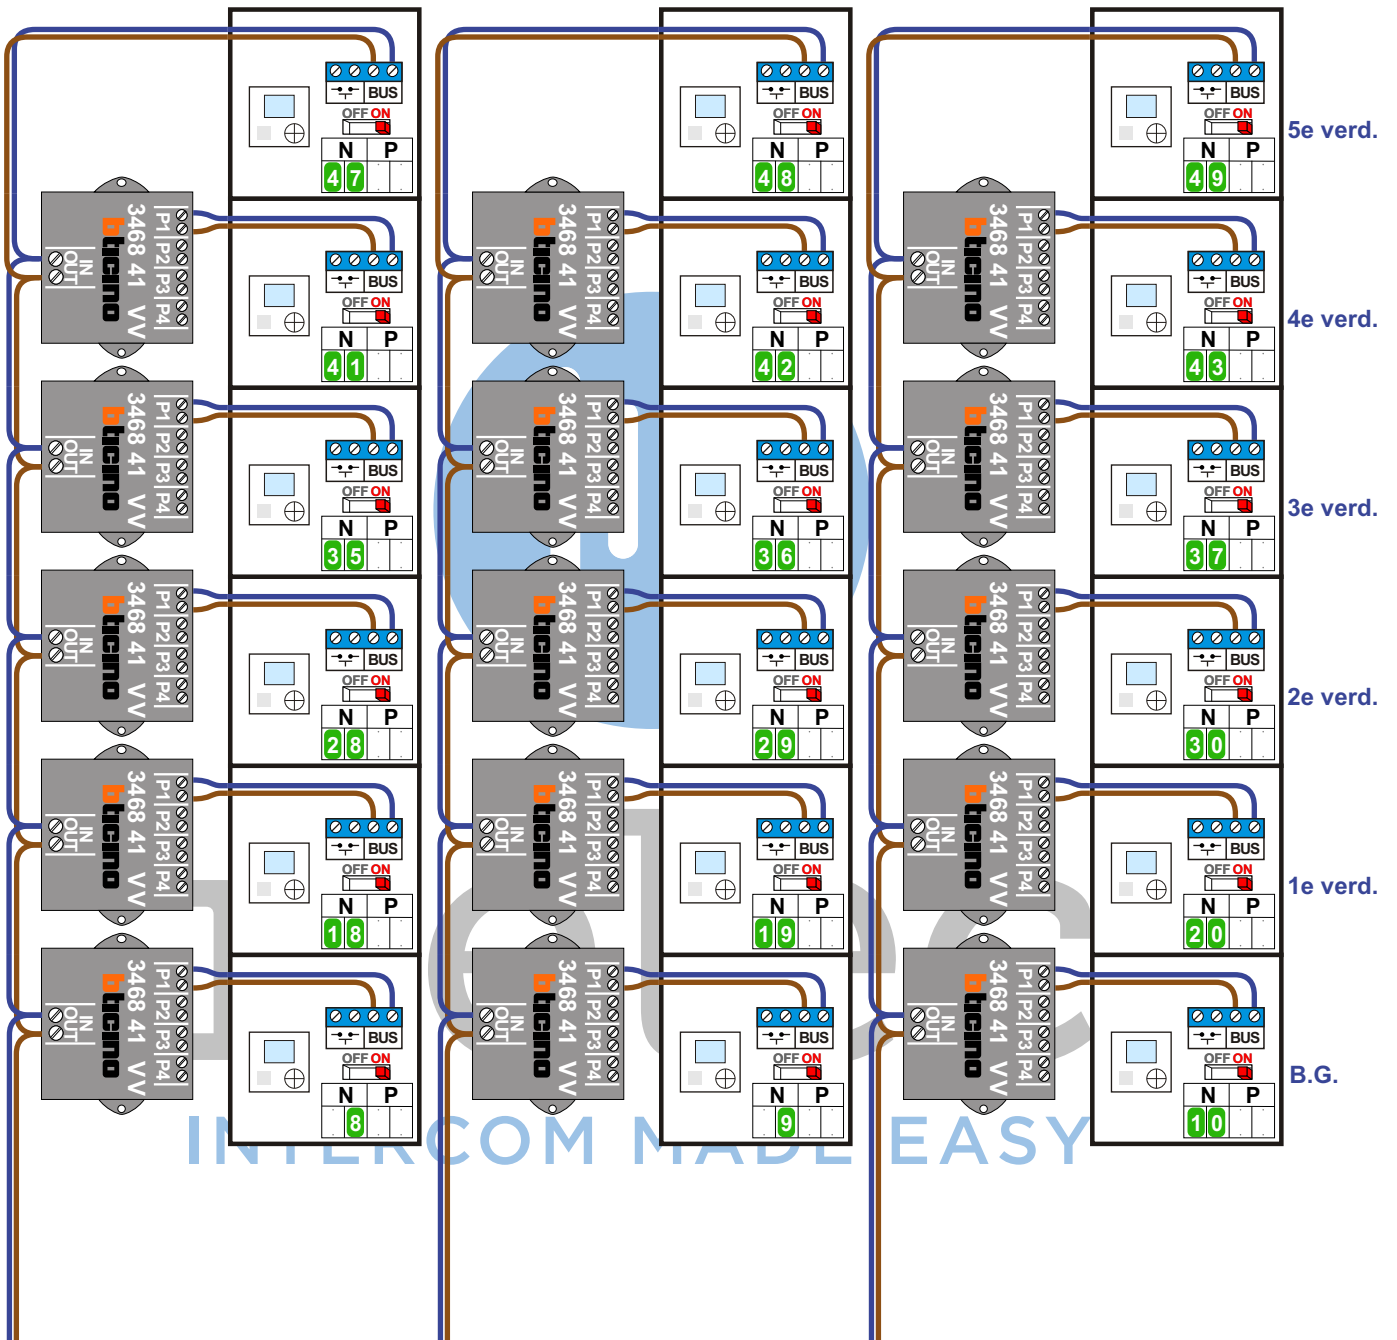

nokjes connectoren wijzen naar elkaar

nokjes connectoren wijzen naar elkaar

Max. 50 meter

naar KNOOP 1 pagina 2

== = systeemkabel
Bij andere getwiste kabel 66% afstand!
Bij ongetwiste kabel max. 50 meter buitenpost naar videofoon.
UTP op aanvraag.

van pagina 1

van pagina 1

Van KNOOP 1
pagina 2

Van KNOOP 1
pagina 2

INTERCOM MADE EASY

Van KNOOP 1
pagina 2

Van KNOOP 1
pagina 2

Van KNOOP 1
pagina 2

— = systeemkabel
 Bij andere getwiste kabel 66% afstand!
 Bij ongetwiste kabel max. 50 meter buitenpost naar videofoon.
 UTP op aanvraag.

INTERCOM MADE EASY

— = systeemkabel
 Bij andere getwiste kabel 66% afstand!
 Bij ongetwiste kabel max. 50 meter buitenpost naar videofoon.
 UTP op aanvraag.

Van KNOOP 2
pagina 2

Van KNOOP 2
pagina 2

Van KNOOP 2
pagina 2

— = systeemkabel
 Bij andere getwiste kabel 66% afstand!
 Bij ongetwiste kabel max. 50 meter buitenpost naar videofoon.
 UTP op aanvraag.

Van KNOOP 3
pagina 2