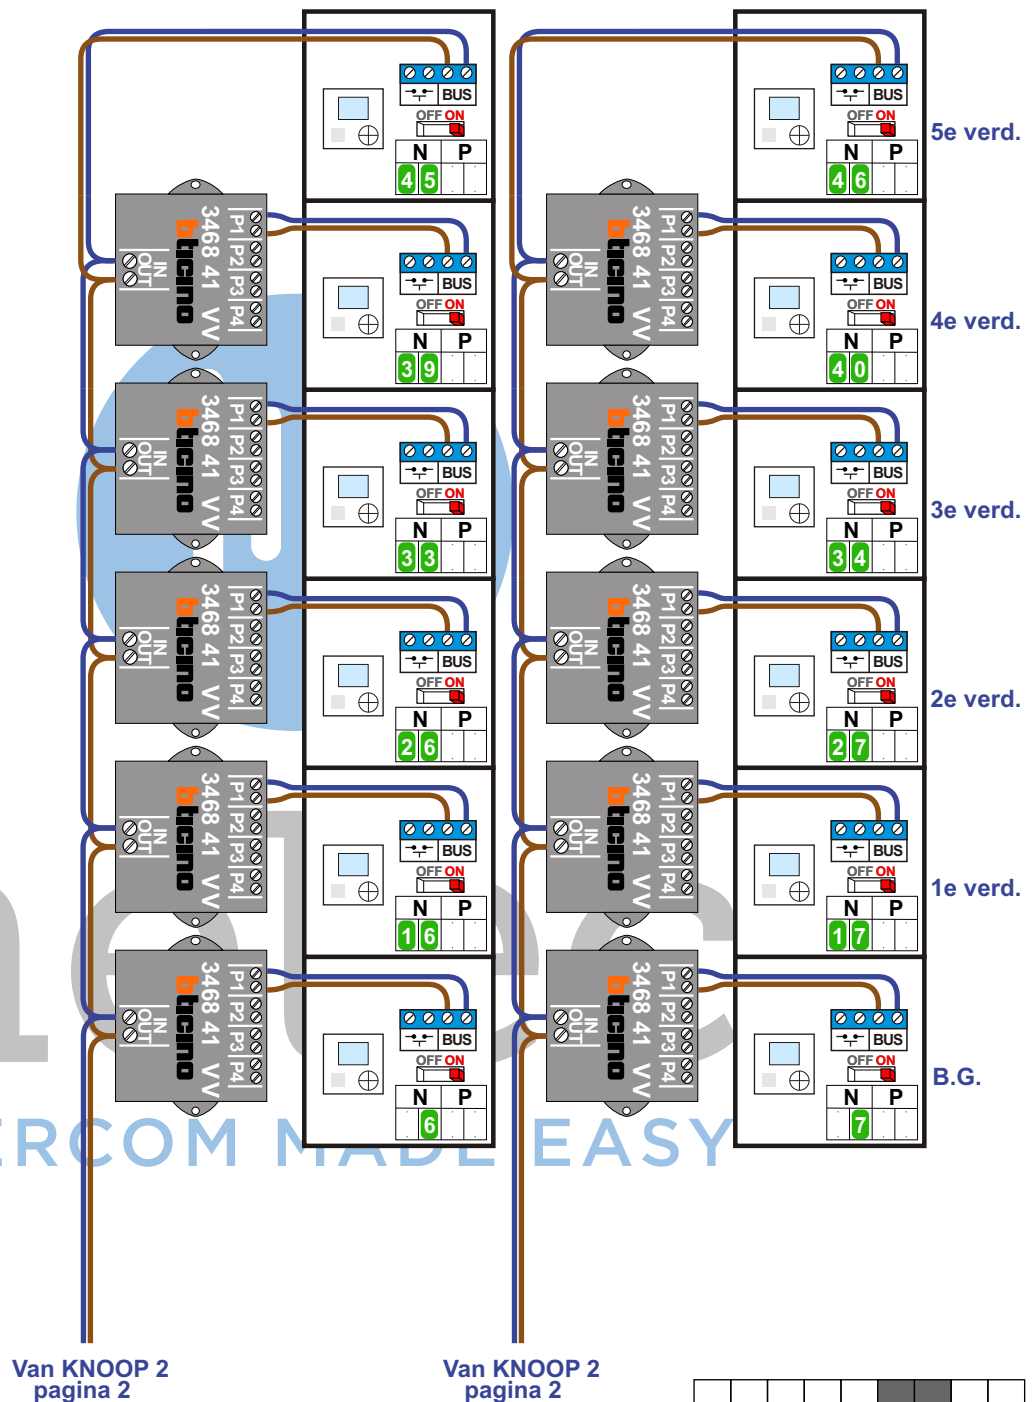

nokjes connectoren wijzen naar elkaar

nokjes connectoren wijzen naar elkaar

Max. 50 meter

naar KNOOP 1 pagina 2

== = systeemkabel
Bij andere getwiste kabel 66% afstand!
Bij ongetwiste kabel max. 50 meter buitenpost naar videofoon.
UTP op aanvraag.

van pagina 1

van pagina 1

Van KNOOP 1
pagina 2

Van KNOOP 1
pagina 2

INTERCOM MADE EASY

Van KNOOP 1
pagina 2

Van KNOOP 1
pagina 2

Van KNOOP 1
pagina 2

— = systeemkabel
 Bij andere getwiste kabel 66% afstand!
 Bij ongetwiste kabel max. 50 meter buitenpost naar videofoon.
 UTP op aanvraag.

INTERCOM MADE EASY

— = systeemkabel
 Bij andere getwiste kabel 66% afstand!
 Bij ongetwiste kabel max. 50 meter buitenpost naar videofoon.
 UTP op aanvraag.

Van KNOOP 2
pagina 2

Van KNOOP 2
pagina 2

Van KNOOP 2
pagina 2

— = systeemkabel
 Bij andere getwiste kabel 66% afstand!
 Bij ongetwiste kabel max. 50 meter buitenpost naar videofoon.
 UTP op aanvraag.

Van KNOOP 3
pagina 2