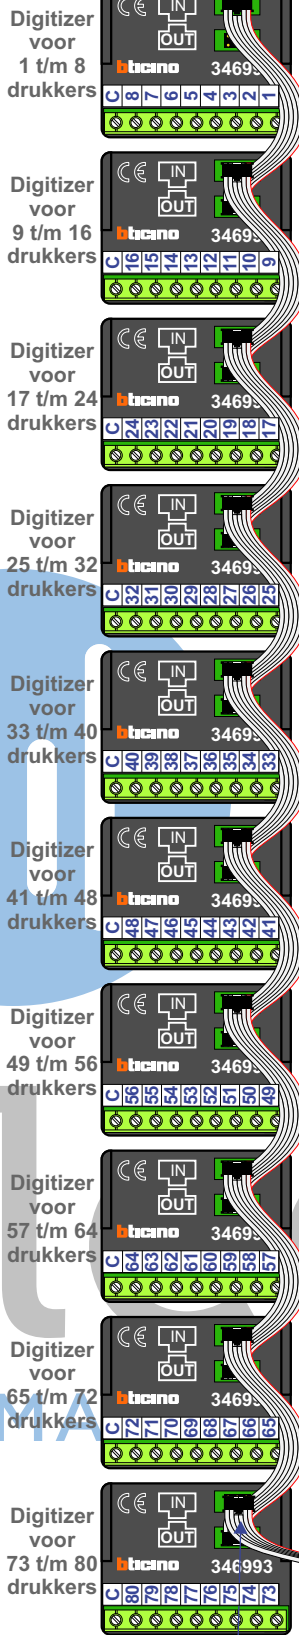

**Huisnummers
1 t/m 97**

**Huisnummers
99 t/m 195**

— = systeemkabel
Bij andere getwiste kabel 66% afstand!
Bij ongetwiste kabel max. 50 meter buiten-post naar videofoon. UTP op aanvraag.

BUS 2-DRAADS

Bij monteren/demonteren spanning eraf en voorkom defecten!

nokjes connectoren wijzen naar elkaar

nokjes connectoren wijzen naar elkaar

Max. 50 meter

naar KNOOP 1 pagina 2

== = systeemkabel
Bij andere getwiste kabel 66% afstand!
Bij ongetwiste kabel max. 50 meter buitenpost naar videofoon.
UTP op aanvraag.

van pagina 1

van pagina 1

Van KNOOP 1
pagina 2

Van KNOOP 1
pagina 2

INTERCOM MADE EASY

Van KNOOP 1
pagina 2

Van KNOOP 1
pagina 2

Van KNOOP 1
pagina 2

Van KNOOP 4
pagina 2

Van KNOOP 4
pagina 2

Van KNOOP 4
pagina 2

Huisnummer	N-waarde	Videfoon M-43	Videfoon M-40
1	55	X	
3	54		X
5	53		X
7	52	X	
9	51	X	
11	50	X	
13	10	X	
15	9		X
17	8		X
19	7		X
21	6	X	
23	5		X
25	4	X	
27	3		X
29	2	X	
31	1		X
33	59		X
35	58		X
37	57	X	
39	56		X
41	65	X	
43	64	X	
45	63		X
47	62	X	
49	61	X	
51	60	X	
53	20	X	
55	19	X	
57	18		X
59	17	X	
61	16	X	
63	15	X	
65	14	X	
67	13		X
69	12	X	
71	11	X	
73	69	X	
75	68		X
77	67		X
79	66		X
81	75	X	
83	74	X	
85	73	X	
87	72	X	
89	71	X	
91	70	X	
93	30	X	
95	29	X	
97	28		X