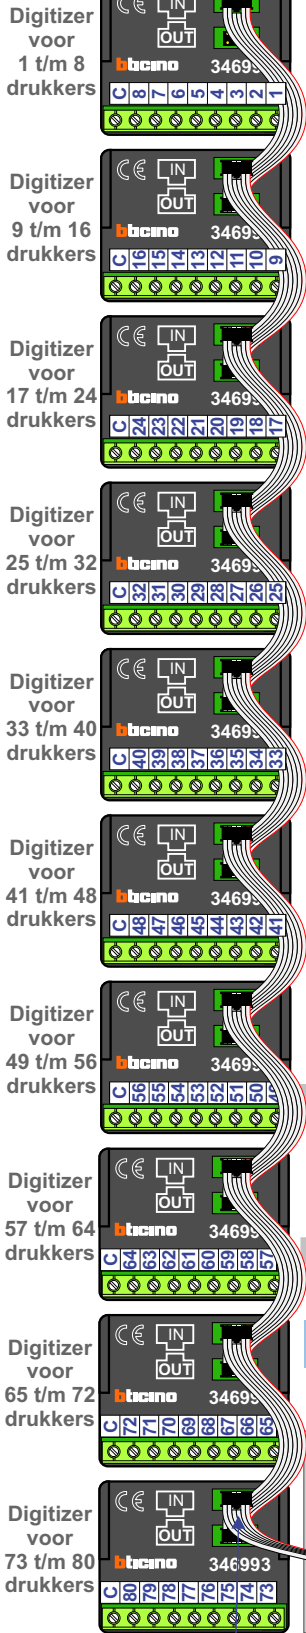

**Huisnummers
1 t/m 97**

**Huisnummers
99 t/m 195**

— = systeemkabel
Bij andere getwiste kabel 66% afstand!
Bij ongetwiste kabel max. 50 meter buiten-post naar videofoon. UTP op aanvraag.

BUS 2-DRAADS

Bij monteren/demonteren spanning eraf en voorkom defecten!

nokjes connectoren wijzen naar elkaar

nokjes connectoren wijzen naar elkaar

Max. 50 meter

naar KNOOP 1 pagina 2

== = systeemkabel
Bij andere getwiste kabel 66% afstand!
Bij ongetwiste kabel max. 50 meter buitenpost naar videofoon.
UTP op aanvraag.

van pagina 1

van pagina 1

Van KNOOP 1
pagina 2

Van KNOOP 1
pagina 2

INTERCOM MADE EASY

Van KNOOP 1
pagina 2

Van KNOOP 1
pagina 2

Van KNOOP 1
pagina 2

Van KNOOP 4
pagina 2

Van KNOOP 4
pagina 2

Van KNOOP 4
pagina 2

Huisnummer	N-waarde	Videfoon M-43	Videfoon M-40
1	55	X	
3	54		X
5	53		X
7	52	X	
9	51	X	
11	50	X	
13	10	X	
15	9		X
17	8		X
19	7		X
21	6	X	
23	5		X
25	4	X	
27	3		X
29	2	X	
31	1		X
33	59		X
35	58		X
37	57	X	
39	56		X
41	65	X	
43	64	X	
45	63		X
47	62	X	
49	61	X	
51	60	X	
53	20	X	
55	19	X	
57	18		X
59	17	X	
61	16	X	
63	15	X	
65	14	X	
67	13		X
69	12	X	
71	11	X	
73	69	X	
75	68		X
77	67		X
79	66		X
81	75	X	
83	74	X	
85	73	X	
87	72	X	
89	71	X	
91	70	X	
93	30	X	
95	29	X	
97	28		X