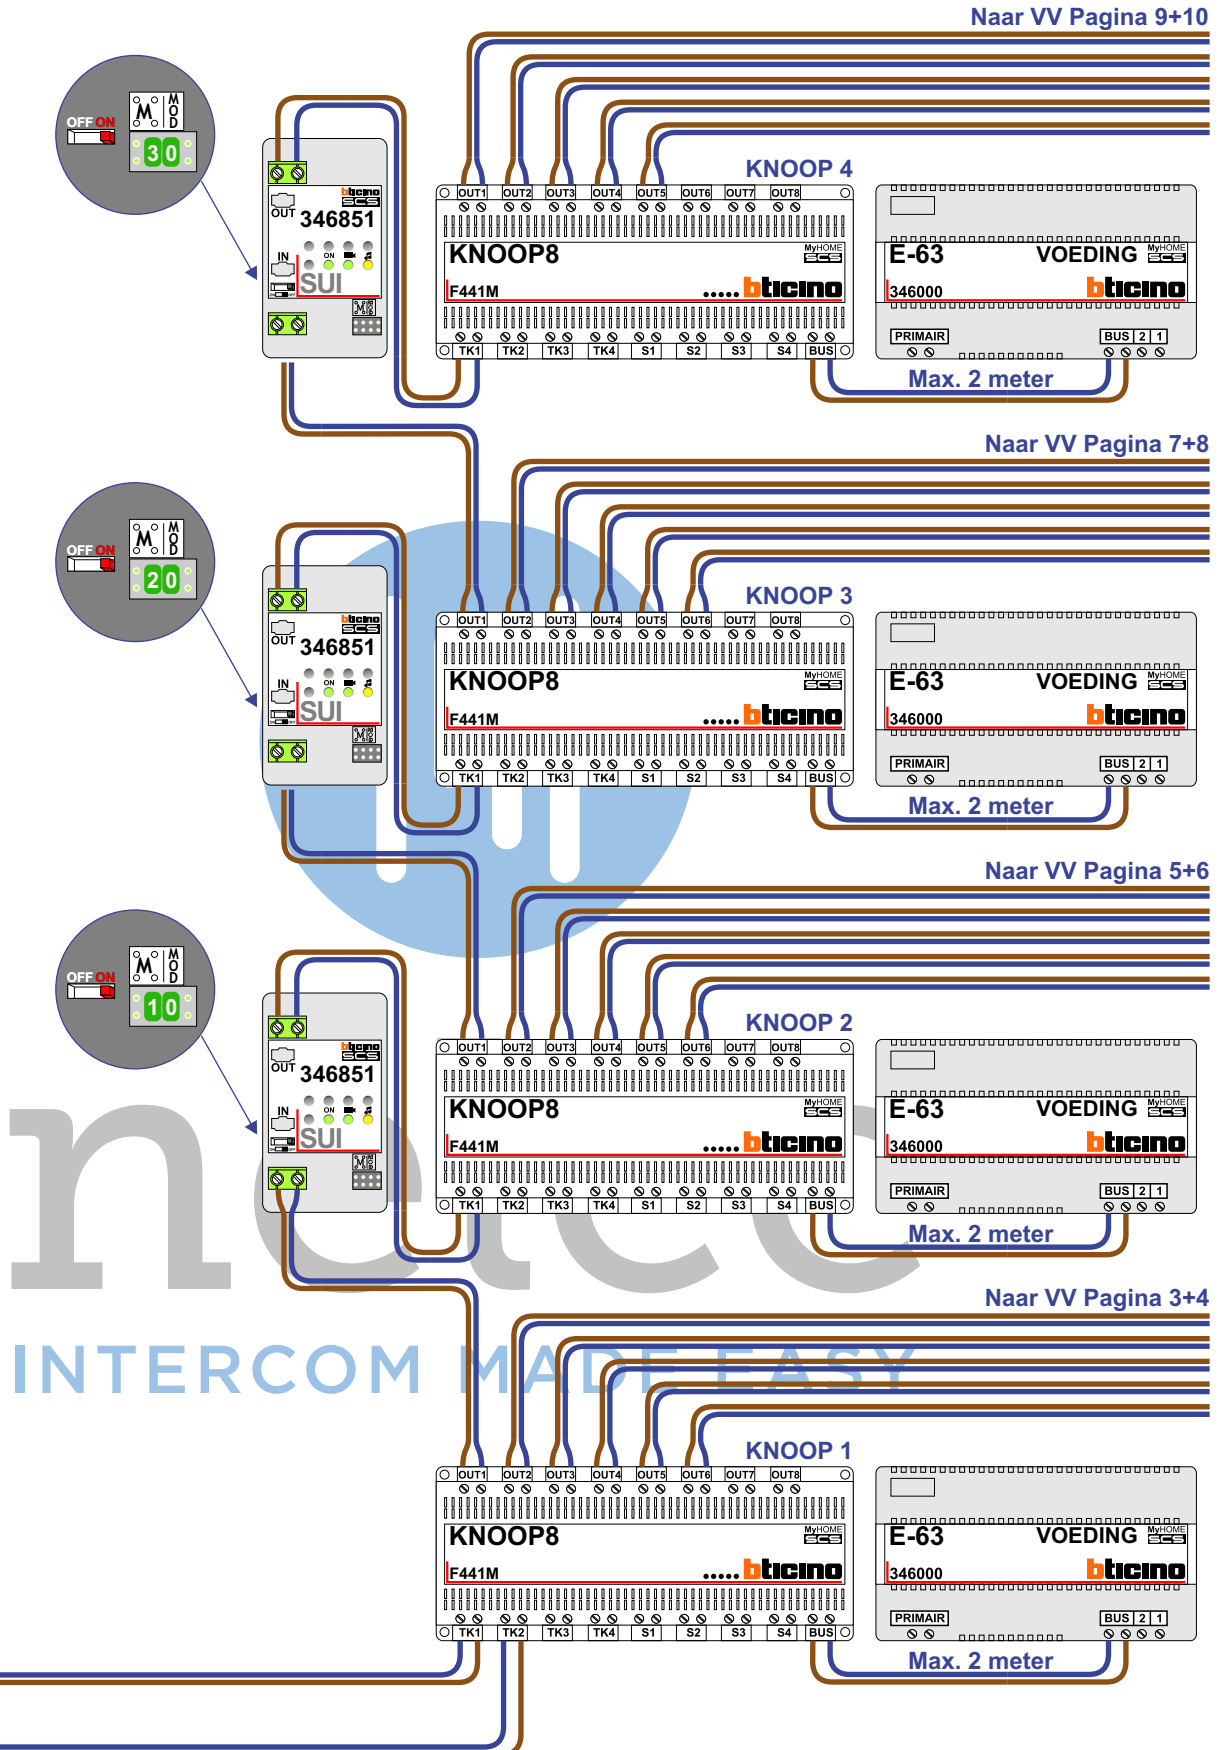

**Huisnummers
1 t/m 97**

**Huisnummers
99 t/m 195**

— = systeemkabel
Bij andere getwiste kabel 66% afstand!
Bij ongetwiste kabel max. 50 meter buiten-post naar videofoon. UTP op aanvraag.

BUS 2-DRAADS

Bij monteren/demonteren spanning eraf en voorkom defecten!

nokjes connectoren wijzen naar elkaar

nokjes connectoren wijzen naar elkaar

Max. 50 meter

naar KNOOP 1 pagina 2

== = systeemkabel
Bij andere getwiste kabel 66% afstand!
Bij ongetwiste kabel max. 50 meter buitenpost naar videofoon.
UTP op aanvraag.

— = systeemkabel
 Bij andere getwiste kabel 66% afstand!
 Bij ongetwiste kabel max. 50 meter buitenpost naar videofoon.
 UTP op aanvraag.

INTERCOM MADE EASY

— = systeemkabel
 Bij andere getwiste kabel 66% afstand!
 Bij ongetwiste kabel max. 50 meter buitenpost naar videofoon.
 UTP op aanvraag.

Van KNOOP 2
pagina 2

Van KNOOP 2
pagina 2

Van KNOOP 2
pagina 2

— = systeemkabel
 Bij andere getwiste kabel 66% afstand!
 Bij ongetwiste kabel max. 50 meter buitenpost naar videofoon.
 UTP op aanvraag.

Van KNOOP 3
pagina 2