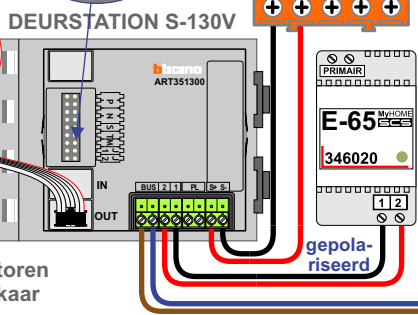

**Huisnummers
1 t/m 97**

**Huisnummers
99 t/m 195**

— = systeemkabel
Bij andere getwiste kabel 66% afstand!
Bij ongetwiste kabel max. 50 meter buiten-post naar videofoon. UTP op aanvraag.

BUS 2-DRAADS

Bij monteren/demonteren spanning eraf en voorkom defecten!

nokjes connectoren wijzen naar elkaar

nokjes connectoren wijzen naar elkaar

Max. 50 meter

naar KNOOP 1 pagina 2

== = systeemkabel
Bij andere getwiste kabel 66% afstand!
Bij ongetwiste kabel max. 50 meter buitenpost naar videofoon.
UTP op aanvraag.

— = systeemkabel
 Bij andere getwiste kabel 66% afstand!
 Bij ongetwiste kabel max. 50 meter buitenpost naar videofoon.
 UTP op aanvraag.

INTERCOM MADE EASY

— = systeemkabel
 Bij andere getwiste kabel 66% afstand!
 Bij ongetwiste kabel max. 50 meter buitenpost naar videofoon.
 UTP op aanvraag.