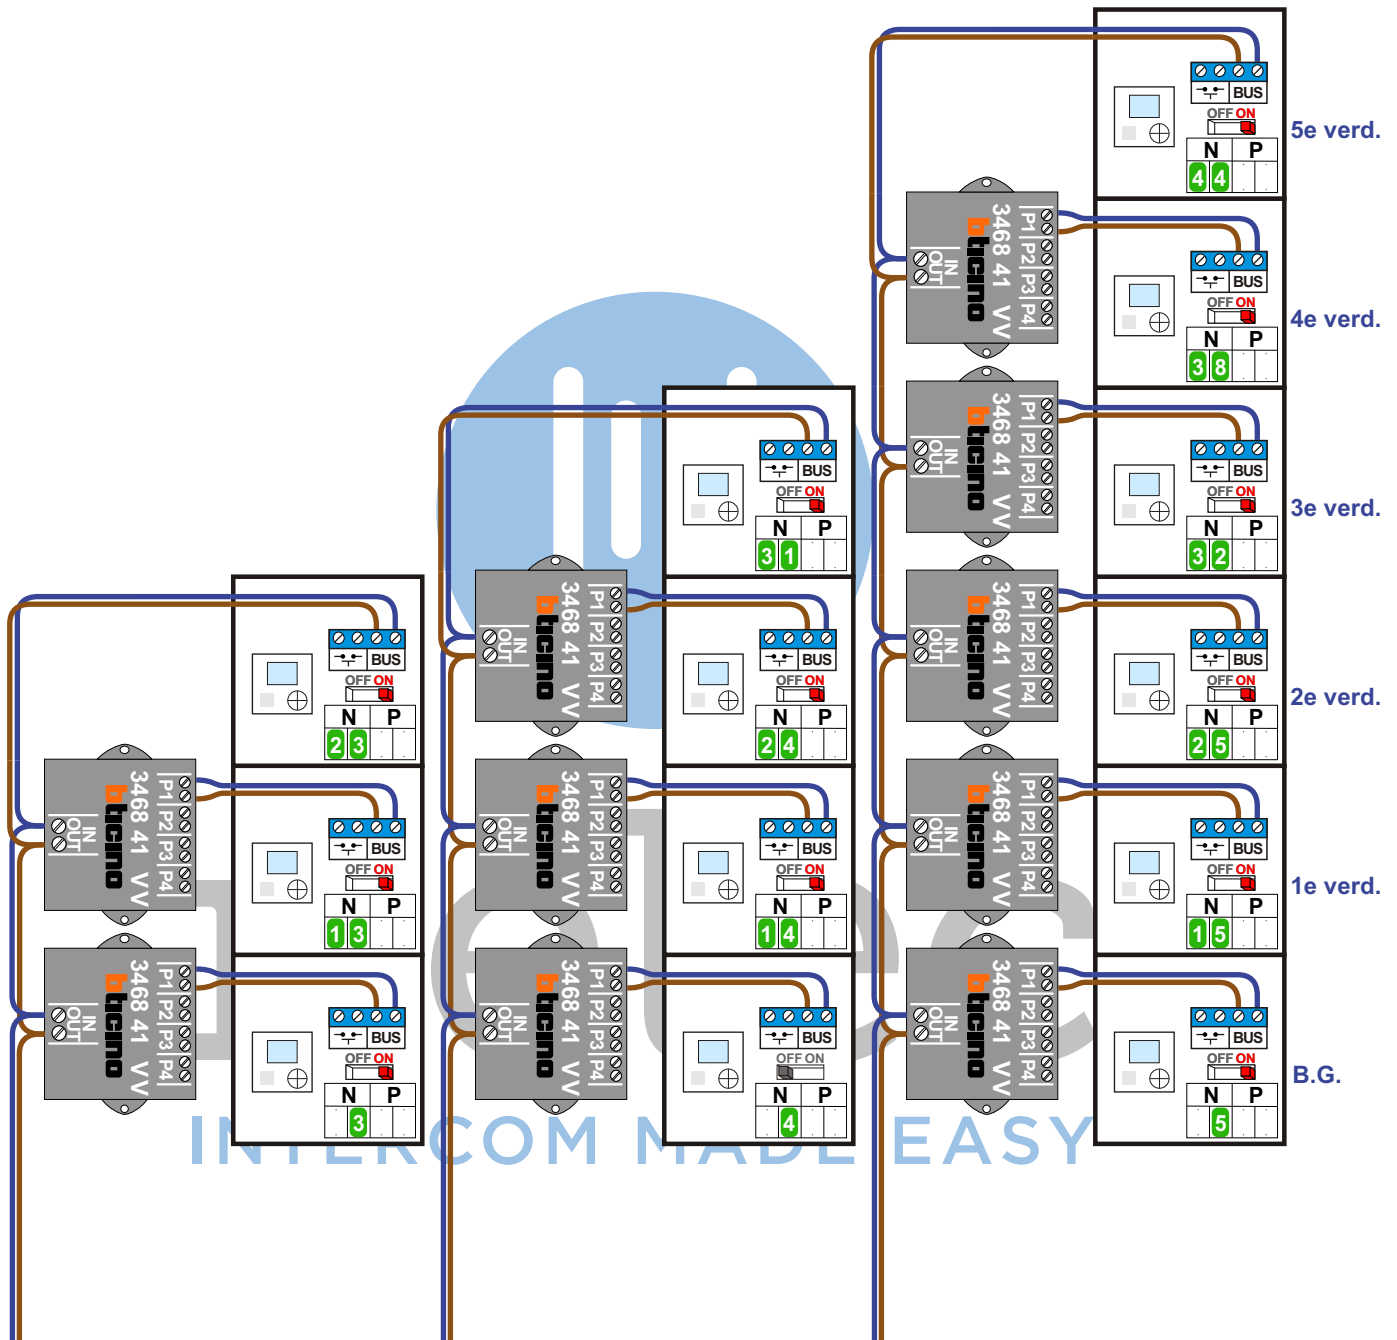

nokjes connectoren wijzen naar elkaar

nokjes connectoren wijzen naar elkaar

Max. 50 meter

naar KNOOP 1 pagina 2

== = systeemkabel
Bij andere getwiste kabel 66% afstand!
Bij ongetwiste kabel max. 50 meter buitenpost naar videofoon.
UTP op aanvraag.

van pagina 1

van pagina 1

Van KNOOP 1
pagina 2

Van KNOOP 1
pagina 2

INTERCOM MADE EASY

Van KNOOP 1
pagina 2

Van KNOOP 1
pagina 2

Van KNOOP 1
pagina 2

— = systeemkabel
 Bij andere getwiste kabel 66% afstand!
 Bij ongetwiste kabel max. 50 meter buitenpost naar videofoon.
 UTP op aanvraag.

INTERCOM MADE EASY

— = systeemkabel
 Bij andere getwiste kabel 66% afstand!
 Bij ongetwiste kabel max. 50 meter buitenpost naar videofoon.
 UTP op aanvraag.

Van KNOOP 2
pagina 2

Van KNOOP 2
pagina 2

Van KNOOP 2
pagina 2

— = systeemkabel
 Bij andere getwiste kabel 66% afstand!
 Bij ongetwiste kabel max. 50 meter buitenpost naar videofoon.
 UTP op aanvraag.

Van KNOOP 3
pagina 2