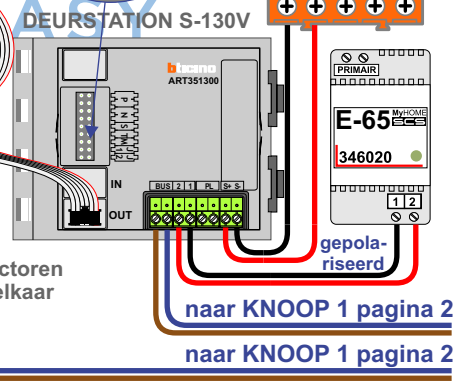

**Huisnummers
1 t/m 97**

**Huisnummers
99 t/m 195**

— = systeemkabel
Bij andere getwiste kabel 66% afstand!
Bij ongetwiste kabel max. 50 meter buiten-post naar videofoon. UTP op aanvraag.

BUS 2-DRAADS

Bij monteren/demonteren spanning eraf en voorkom defecten!

nokjes connectoren wijzen naar elkaar

nokjes connectoren wijzen naar elkaar

Max. 50 meter

naar KNOOP 1 pagina 2

== = systeemkabel
Bij andere getwiste kabel 66% afstand!
Bij ongetwiste kabel max. 50 meter buitenpost naar videofoon.
UTP op aanvraag.

— = systeemkabel
 Bij andere getwiste kabel 66% afstand!
 Bij ongetwiste kabel max. 50 meter buitenpost naar videofoon.
 UTP op aanvraag.

INTERCOM MADE EASY

— = systeemkabel
 Bij andere getwiste kabel 66% afstand!
 Bij ongetwiste kabel max. 50 meter buitenpost naar videofoon.
 UTP op aanvraag.