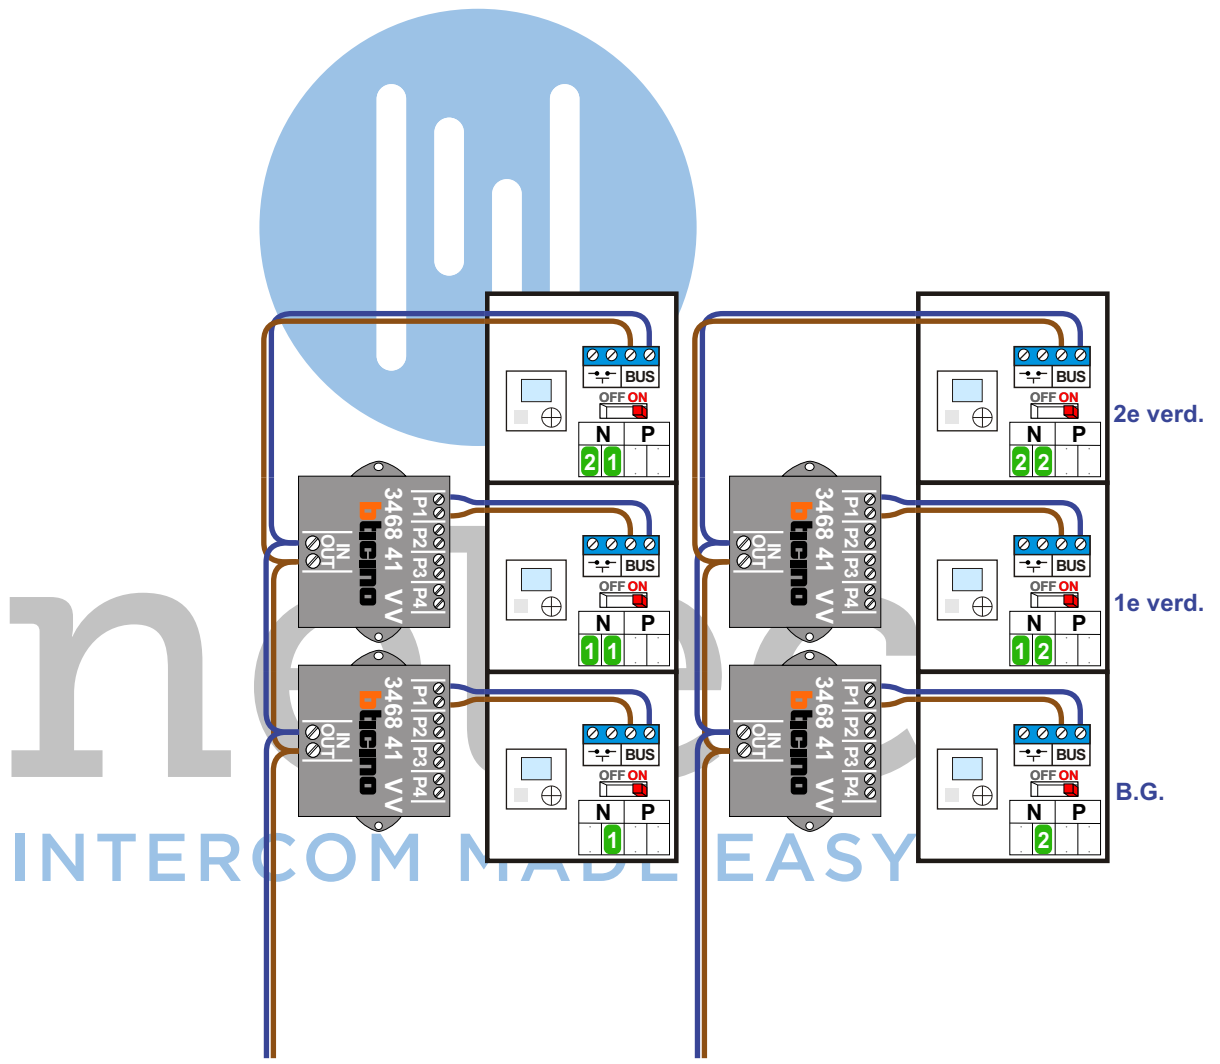

nokjes connectoren wijzen naar elkaar

nokjes connectoren wijzen naar elkaar

Max. 50 meter

naar KNOOP 1 pagina 2

== = systeemkabel
Bij andere getwiste kabel 66% afstand!
Bij ongetwiste kabel max. 50 meter buitenpost naar videofoon.
UTP op aanvraag.

van pagina 1

van pagina 1

Van KNOOP 1
pagina 2

Van KNOOP 1
pagina 2

INTERCOM MADE EASY

Van KNOOP 1
pagina 2

Van KNOOP 1
pagina 2

Van KNOOP 1
pagina 2

— = systeemkabel
 Bij andere getwiste kabel 66% afstand!
 Bij ongetwiste kabel max. 50 meter buitenpost naar videofoon.
 UTP op aanvraag.

INTERCOM MADE EASY

— = systeemkabel
 Bij andere getwiste kabel 66% afstand!
 Bij ongetwiste kabel max. 50 meter buitenpost naar videofoon.
 UTP op aanvraag.

Van KNOOP 2
pagina 2

Van KNOOP 2
pagina 2

Van KNOOP 2
pagina 2

— = systeemkabel
 Bij andere getwiste kabel 66% afstand!
 Bij ongetwiste kabel max. 50 meter buitenpost naar videofoon.
 UTP op aanvraag.

Van KNOOP 3
pagina 2