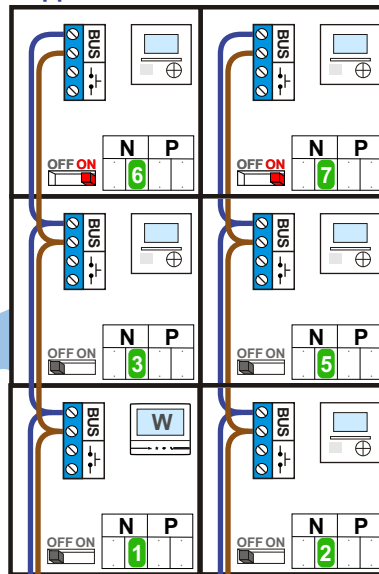

— = systeemkabel
 Bij andere getwiste kabel 66% afstand!
 Bij ongetwiste kabel max. 50 meter buitenpost naar videofoon.
 UTP op aanvraag.

M-70W M-43

 De aders moeten echt **OP** de connector doorgelust worden!

Trappenhuis 1

DEURSTATION S-131V

Pot.vrij contact
 tbv deuropener

Max. 100 meter systeemkabel tot laatste videofoon

Max. 50 meter

Max. 2 meter

— = systeemkabel
 Bij andere getwiste kabel 66% afstand!
 Bij ongetwiste kabel max. 50 meter buitenpost naar videofoon.
 UTP op aanvraag.

M-43

 De anders moeten echt **OP** de connector doorgelust worden!

Trappenhuis 2

DEURSTATION S-131V

Pot.vrij contact tbv deuropener

Max. 100 meter systeemkabel tot laatste videofoon

Max. 50 meter

Max. 2 meter

Trappenhuis 3

DEURSTATION S-131V

Pot.vrij contact
tbtv deuropener

Max. 100 meter systeem-
kabel tot laatste videofoon

Max. 50 meter

Max. 2 meter

nelec

INTERCOM MADE EASY