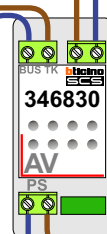

M-43

 De anders moeten echt **OP** de connector doorgelust worden!

Trappenhuis 2

DEURSTATION S-131V

Pot.vrij contact tbv deuropener

Max. 100 meter systeemkabel tot laatste videofoon

Max. 50 meter

Max. 2 meter

Trappenhuis 3

DEURSTATION S-131V

Pot.vrij contact
tbtv deuropener

Max. 100 meter systeem-
kabel tot laatste videofoon

Max. 50 meter

Max. 2 meter

nelec

INTERCOM MADE EASY