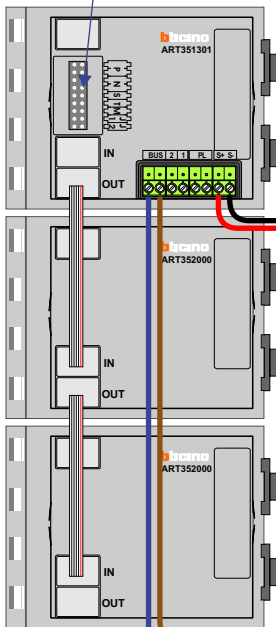

— = systeemkabel
 Bij andere getwiste kabel 66% afstand!
 Bij ongetwiste kabel max. 50 meter buitenpost naar videofoon.
 UTP op aanvraag.

M-70W M-43

 De aders moeten echt **OP** de connector doorgelust worden!

Trappenhuis 1

DEURSTATION S-131V

Pot.vrij contact
 tbv deuropener

Max. 100 meter systeemkabel tot laatste videofoon

Max. 50 meter

Max. 2 meter

— = systeemkabel
 Bij andere getwiste kabel 66% afstand!
 Bij ongetwiste kabel max. 50 meter buitenpost naar videofoon.
 UTP op aanvraag.

M-43

 De anders moeten echt **OP** de connector doorgelust worden!

Trappenhuis 2

DEURSTATION S-131V

Pot.vrij contact tbv deuropener

Max. 100 meter systeemkabel tot laatste videofoon

Max. 50 meter

Max. 2 meter

Trappenhuis 3

DEURSTATION S-131V

Pot.vrij contact
tbtv deuropener

Max. 100 meter systeem-
kabel tot laatste videofoon

Max. 50 meter

Max. 2 meter

nelec

INTERCOM MADE EASY