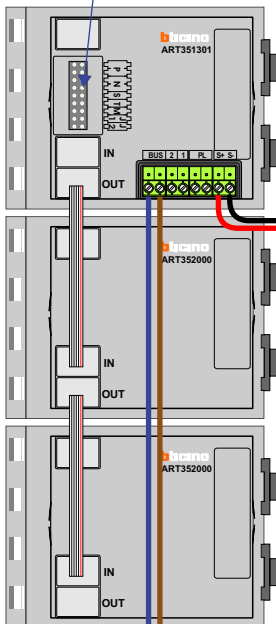

— = systeemkabel
 Bij andere getwiste kabel 66% afstand!
 Bij ongetwiste kabel max. 50 meter buitenpost naar videofoon.
 UTP op aanvraag.

M-70W M-43

 De aders moeten echt **OP** de connector doorgelust worden!

Trappenhuis 1

DEURSTATION S-131V

Pot.vrij contact
 tbv deuropener

Max. 100 meter systeemkabel tot laatste videofoon

Max. 50 meter

Max. 2 meter

— = systeemkabel
 Bij andere getwiste kabel 66% afstand!
 Bij ongetwiste kabel max. 50 meter buitenpost naar videofoon.
 UTP op aanvraag.

M-43

 De anders moeten echt **OP** de connector doorgelust worden!

Trappenhuis 2

DEURSTATION S-131V

Pot.vrij contact tbv deuropener

Max. 100 meter systeemkabel tot laatste videofoon

Max. 50 meter

Max. 2 meter

Trappenhuis 3

DEURSTATION S-131V

Pot.vrij contact
tbtv deuropener

Max. 100 meter systeem-
kabel tot laatste videofoon

Max. 50 meter

Max. 2 meter

nelec

INTERCOM MADE EASY