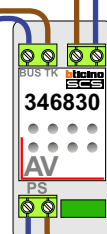

Max. 100 meter systeemkabel tot laatste videofoon

Max. 50 meter