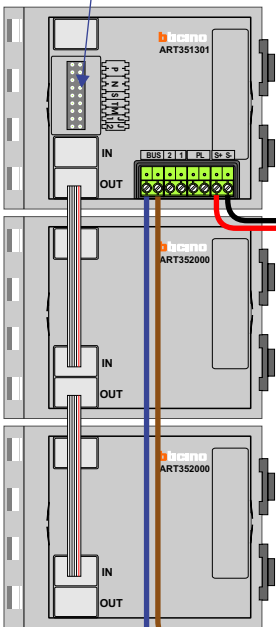

— = systeemkabel
 Bij andere getwiste kabel 66% afstand!
 Bij ongetwiste kabel max. 50 meter buitenpost naar videofoon.
 UTP op aanvraag.

M-70W M-43

 De aders moeten echt **OP** de connector doorgelust worden!

Trappenhuis 1

DEURSTATION S-131V

Pot.vrij contact
 tbv deuropener

Max. 100 meter systeemkabel tot laatste videofoon

Max. 50 meter

Max. 2 meter

— = systeemkabel
 Bij andere getwiste kabel 66% afstand!
 Bij ongetwiste kabel max. 50 meter buitenpost naar videofoon.
 UTP op aanvraag.

M-43

 De anders moeten echt **OP** de connector doorgelust worden!

Trappenhuis 2

DEURSTATION S-131V

Pot.vrij contact tbv deuropener

Max. 100 meter systeemkabel tot laatste videofoon

Max. 50 meter

Max. 2 meter

Trappenhuis 3

DEURSTATION S-131V

Pot.vrij contact
tbtv deuropener

Max. 100 meter systeem-
kabel tot laatste videofoon

Max. 50 meter

Max. 2 meter

nelec

INTERCOM MADE EASY