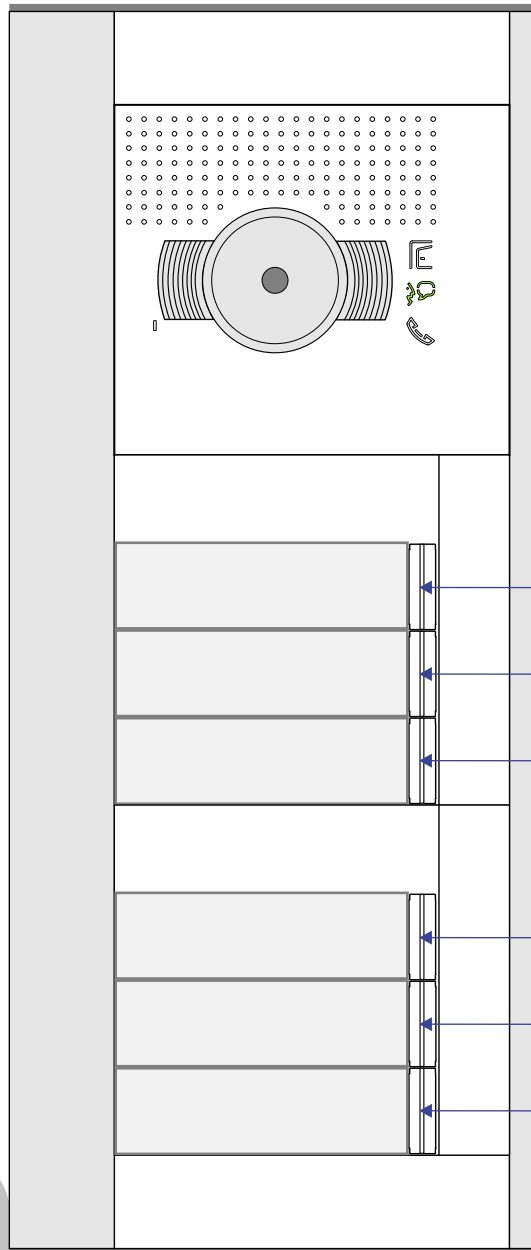

— = systeemkabel
 Bij andere getwiste kabel 66% afstand!
 Bij ongetwiste kabel max. 50 meter buitenpost naar videofoon.
 UTP op aanvraag.

M-70W M-43

 De aders moeten echt **OP** de connector doorgelust worden!

Trappenhuis 1

DEURSTATION S-131V

Pot.vrij contact
 tbv deuropener

Max. 100 meter systeemkabel tot laatste videofoon

Max. 50 meter

Max. 2 meter

— = systeemkabel
 Bij andere getwiste kabel 66% afstand!
 Bij ongetwiste kabel max. 50 meter buitenpost naar videofoon.
 UTP op aanvraag.

Trappenhuis 3

DEURSTATION S-131V

Pot.vrij contact
tbtv deuropener

Max. 100 meter systeem-
kabel tot laatste videofoon

Max. 50 meter

Max. 2 meter

nelec

INTERCOM MADE EASY