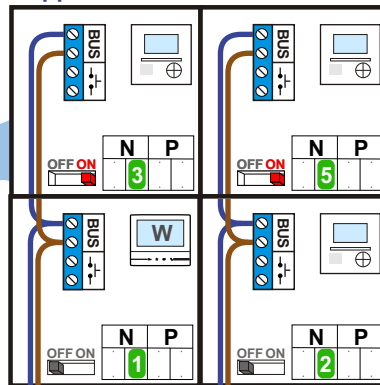

Trappenhuis 1

DEURSTATION S-131V

Pot.vrij contact
 tbv deuropener

Max. 100 meter systeemkabel tot laatste videofoon

Max. 50 meter

Max. 2 meter

— = systeemkabel
 Bij andere getwiste kabel 66% afstand!
 Bij ongetwiste kabel max. 50 meter buitenpost naar videofoon.
 UTP op aanvraag.

M-43

 De anders moeten echt **OP** de connector doorgelust worden!

Trappenhuis 2

DEURSTATION S-131V

Pot.vrij contact tbv deuropener

Max. 100 meter systeemkabel tot laatste videofoon

Max. 50 meter

Max. 2 meter

Trappenhuis 3

DEURSTATION S-131V

Pot.vrij contact
tbtv deuropener

Max. 100 meter systeem-
kabel tot laatste videofoon

Max. 50 meter

Max. 2 meter

nelec

INTERCOM MADE EASY