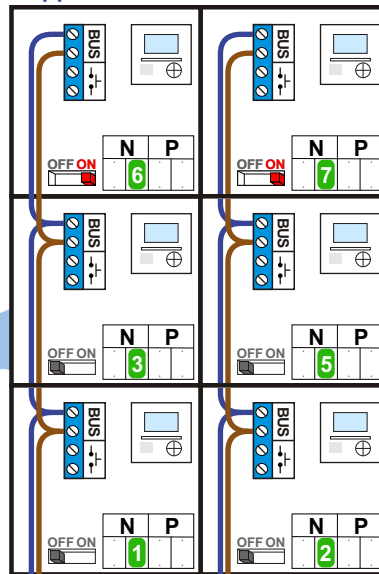

— = systeemkabel
 Bij andere getwiste kabel 66% afstand!
 Bij ongetwiste kabel max. 50 meter buitenpost naar videofoon.
 UTP op aanvraag.

M-70W M-43

 De aders moeten echt **OP** de connector doorgelust worden!

Trappenhuis 1

DEURSTATION S-131V

Pot.vrij contact
 tbv deuropener

Max. 100 meter systeemkabel tot laatste videofoon

Max. 50 meter

Max. 2 meter

— = systeemkabel
 Bij andere getwiste kabel 66% afstand!
 Bij ongetwiste kabel max. 50 meter buitenpost naar videofoon.
 UTP op aanvraag.

M-43

 De anders moeten echt **OP** de connector doorgelust worden!

Trappenhuis 2

DEURSTATION S-131V

Pot.vrij contact tbv deuropener

Max. 100 meter systeemkabel tot laatste videofoon

Max. 50 meter

Max. 2 meter

Trappenhuis 3

DEURSTATION S-131V

Pot.vrij contact
tbtv deuropener

Max. 100 meter systeem-
kabel tot laatste videofoon

Max. 50 meter

Max. 2 meter

nelec

INTERCOM MADE EASY