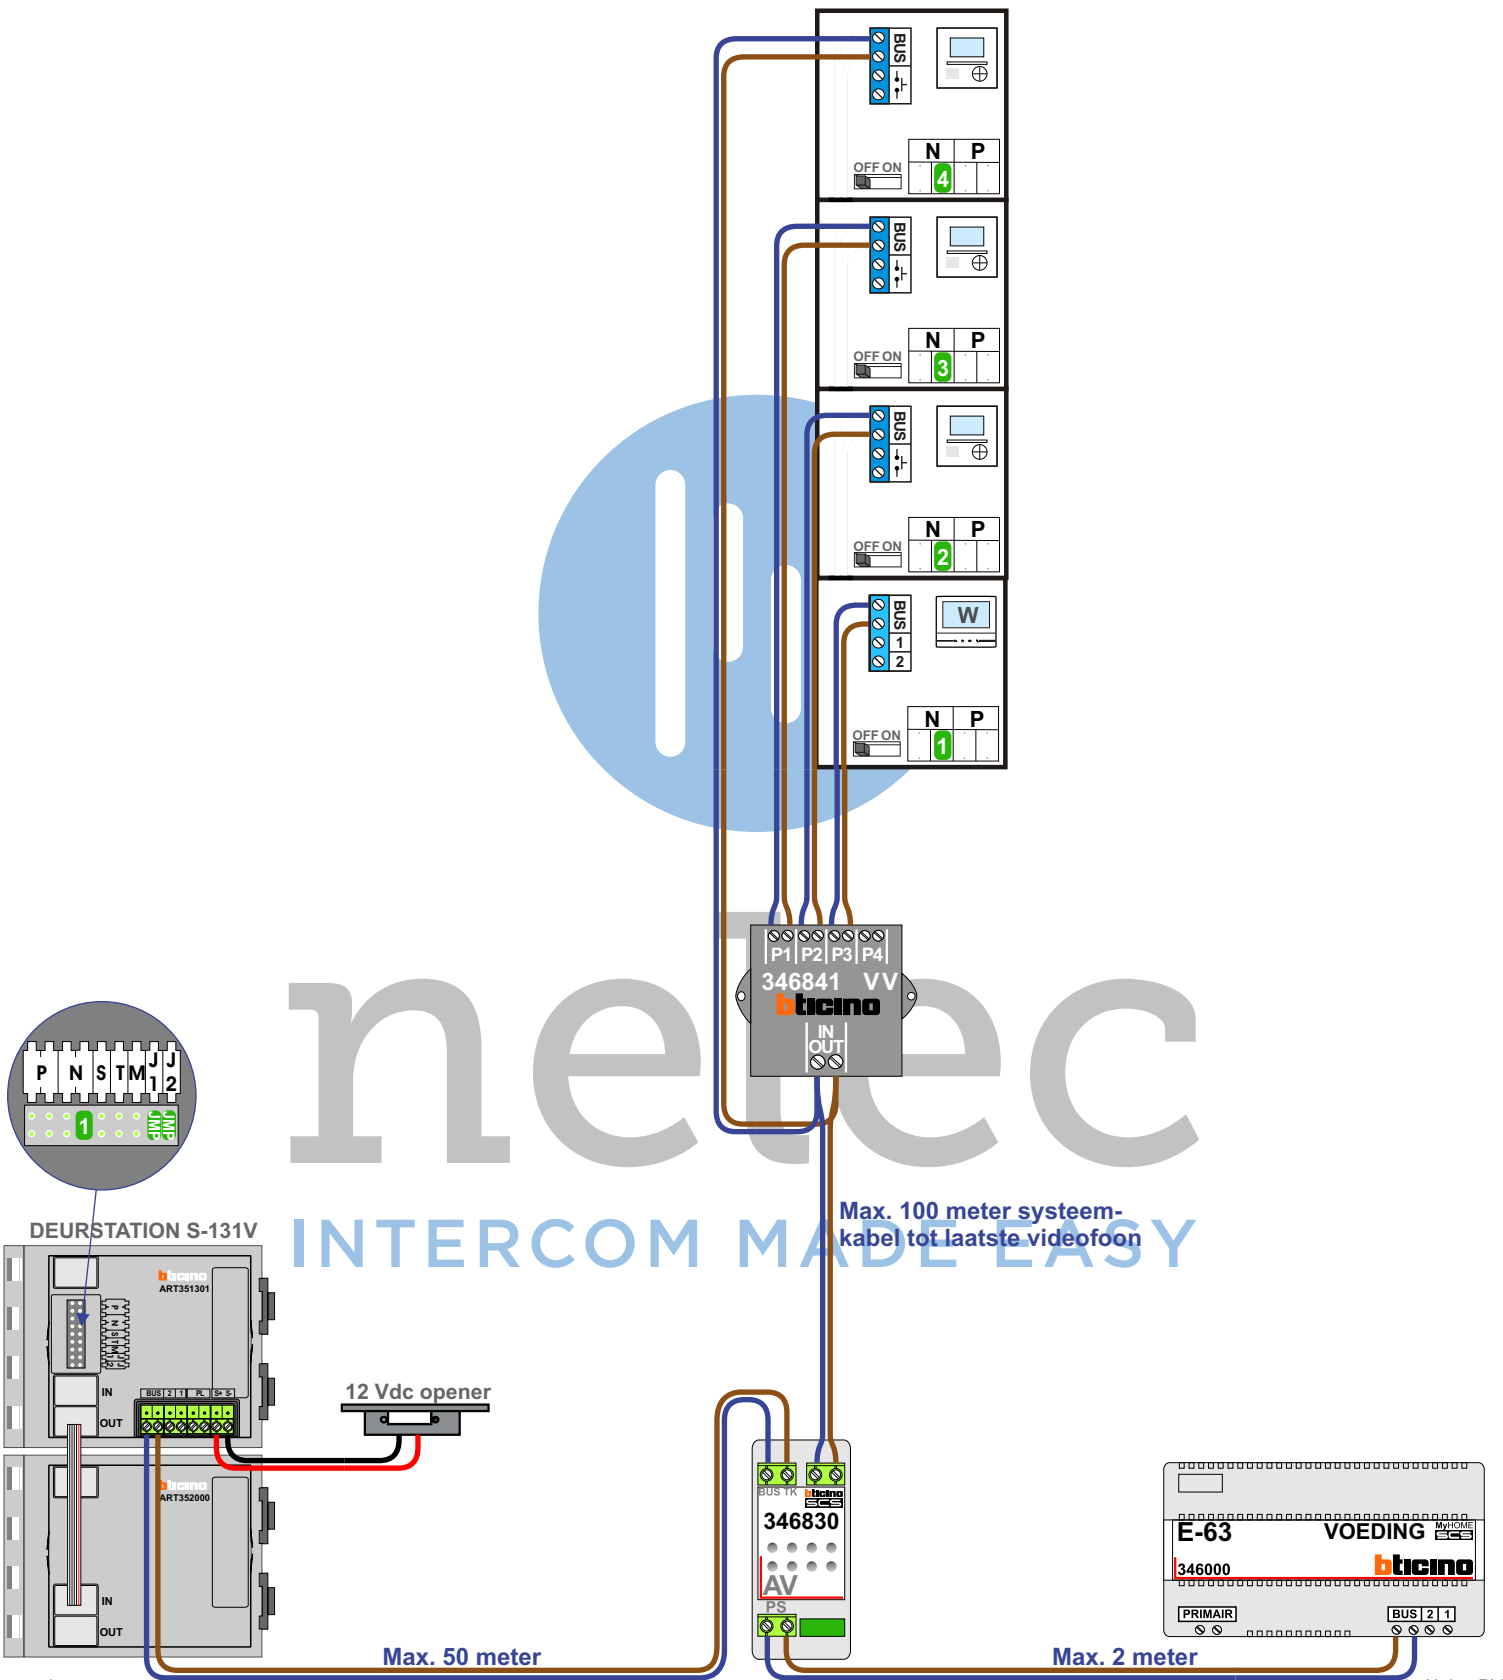

 = systeemkabel

Bij andere getwiste kabel 66% afstand!
Bij ongetwiste kabel max. 50 meter buitenpost naar videofoon.
UTP op aanvraag.

nelec
INTERCOM MADE EASY